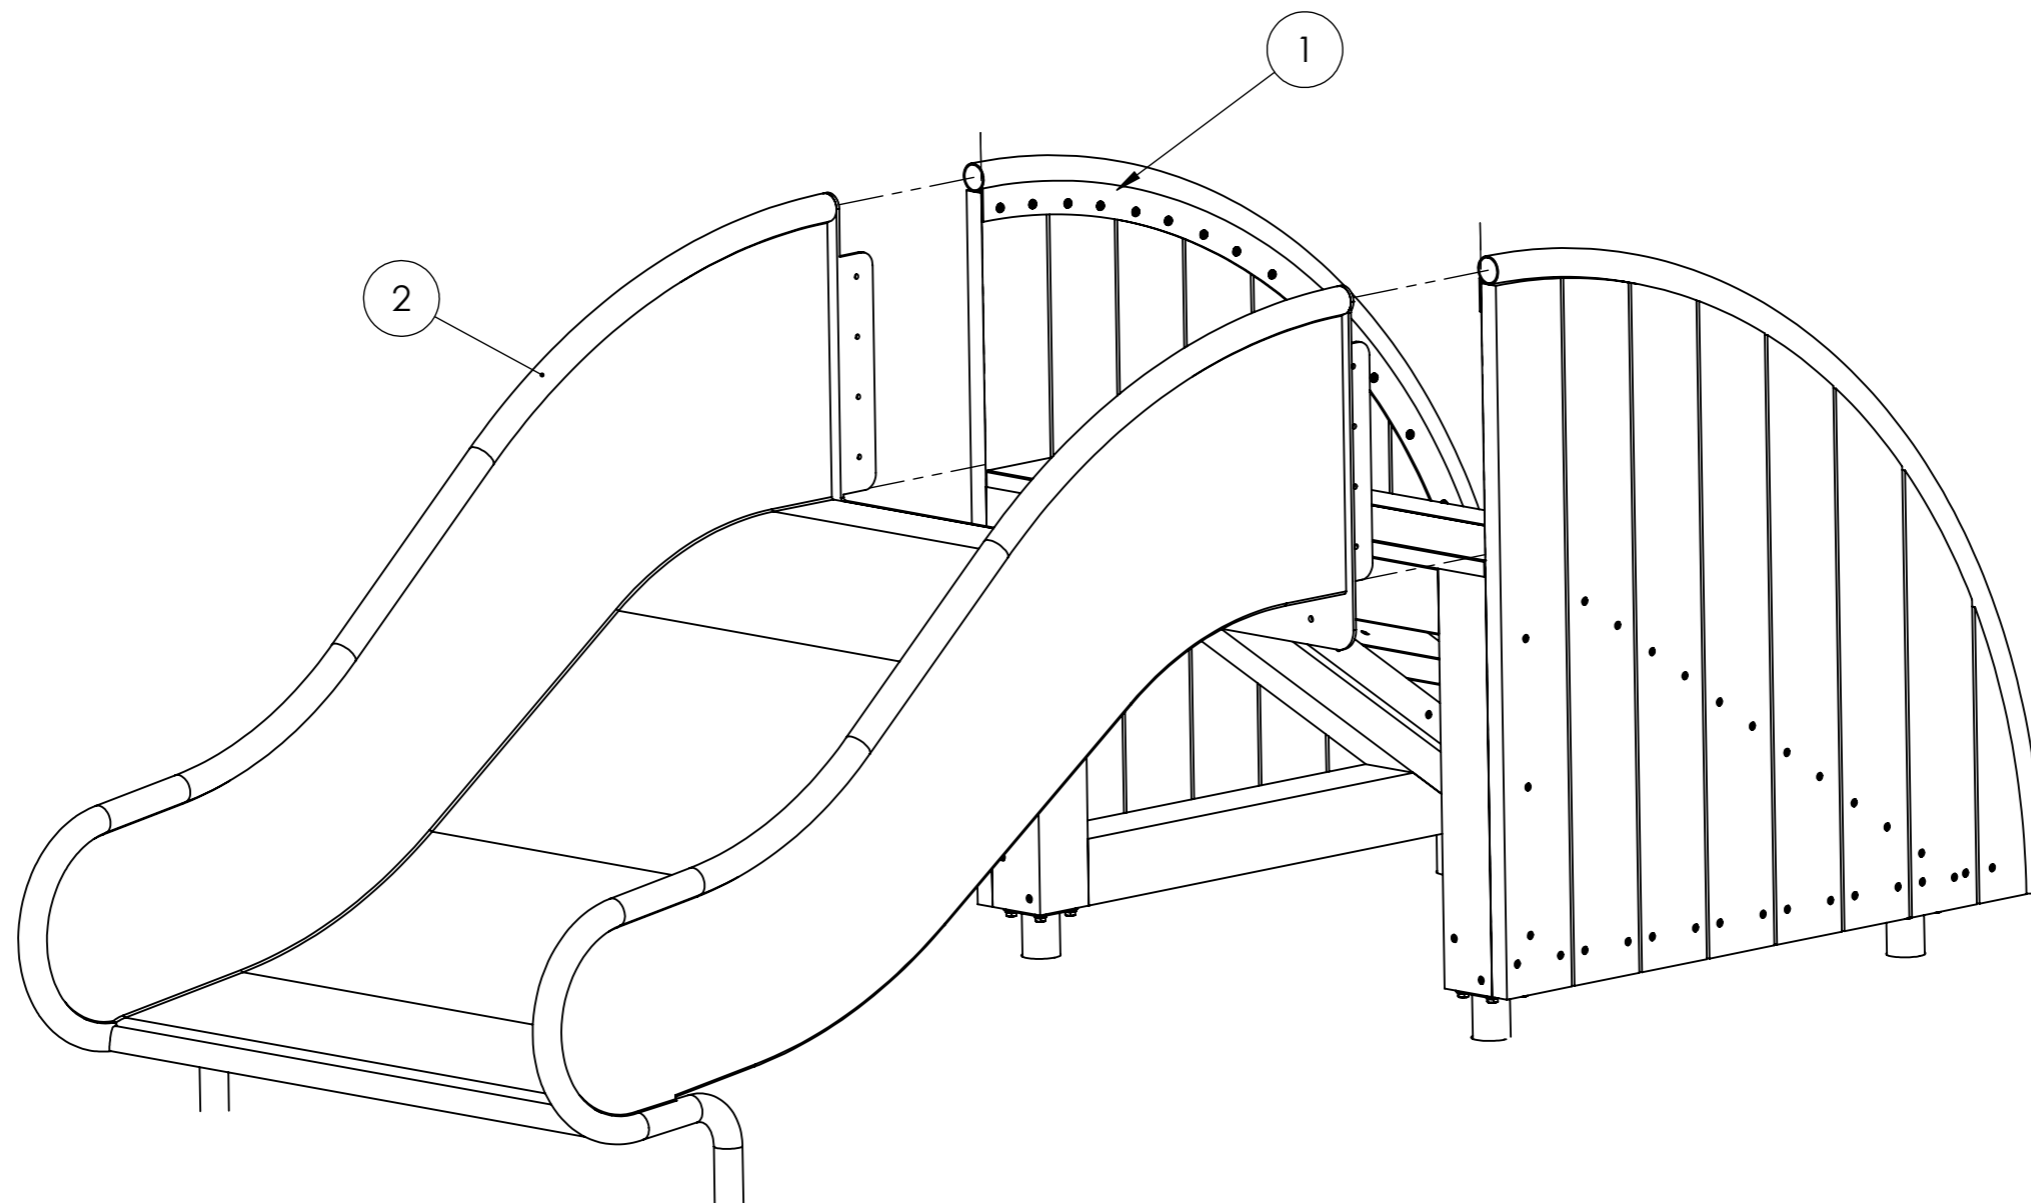

Kontaktinformation
 +4621-444 00 90
 info@nordicparks.se
 www.nordicparks.se

400-0300-00
Sida 5 av 8

ITEM NO.	PART NUMBER	DESCRIPTION	QTY.
1	400-E-00400	Plattform, BLOOM, hut	1
2	400-A-01152	Jordankare, rutsch	1