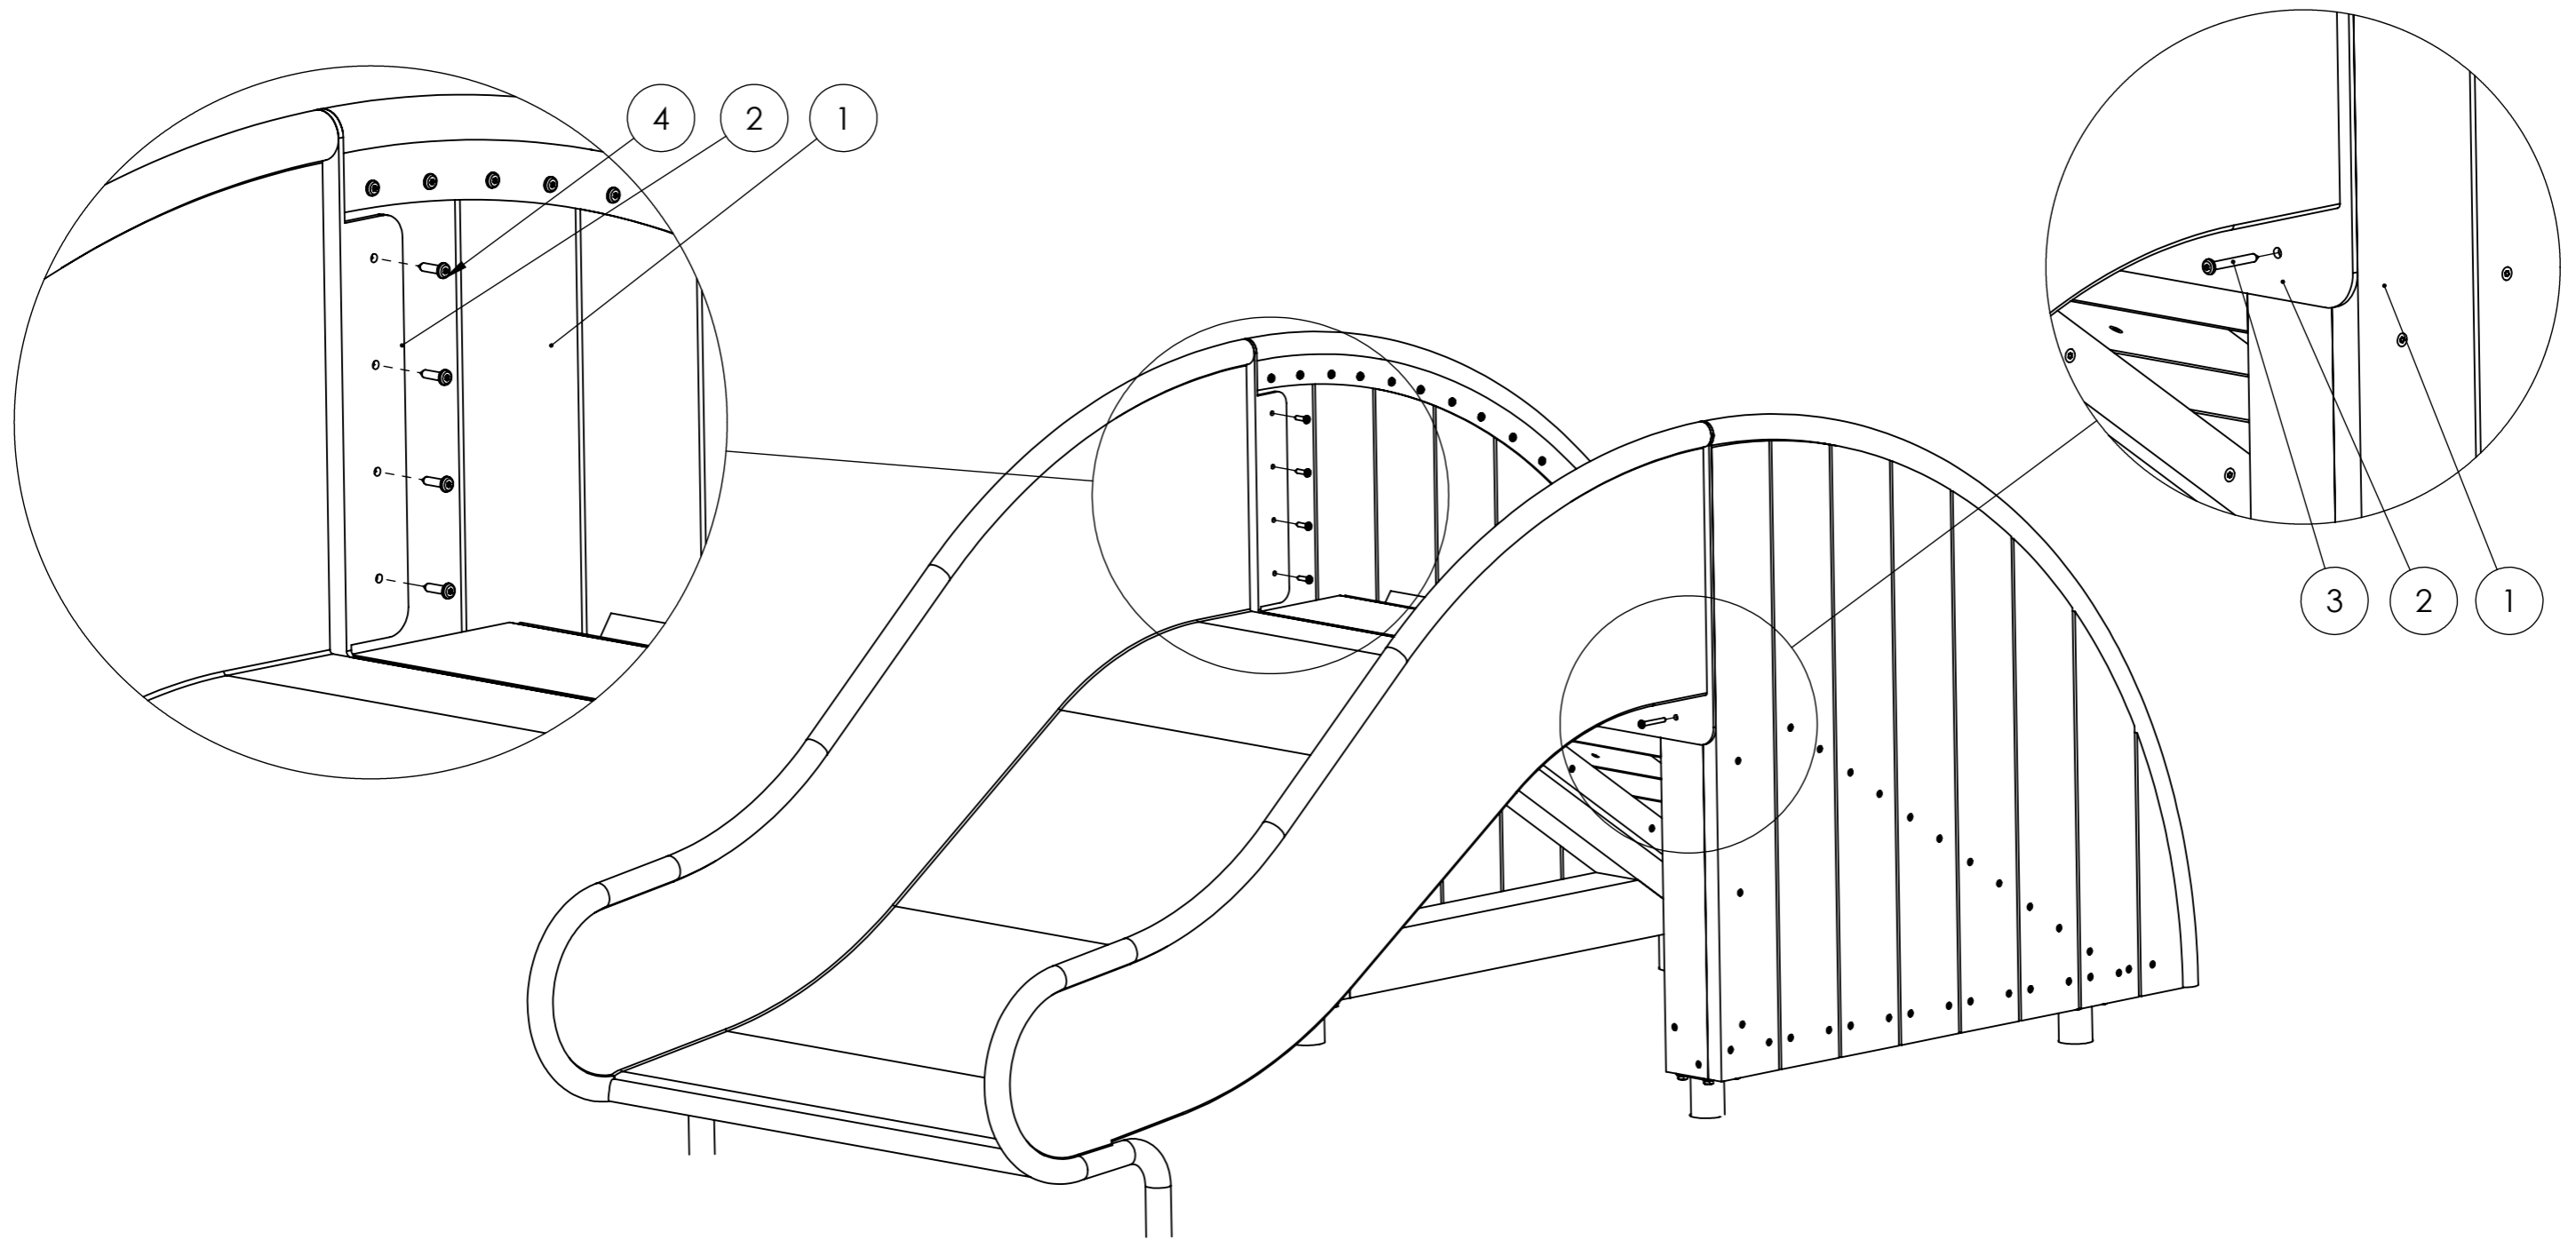

ITEM NO.	PART NUMBER	DESCRIPTION	QTY.
1	400-E-00400	Plattform, BLOOM, hut	1
2	400-A-01165	Rutsch, BLOOM slide	1
3	TKT0650FZB	Träskruv kullrig 6x50mm FZB	7
4	TKT0625FZB	Träskruv kullrig 6x25mm RF	8

Nordic Parks

Tillverkad i Sverige av:
Nordic Parks Sverige AB
Tunbytorpsgatan 2C
721 37 Västerås

Kontaktinformation
+4621-444 00 90
info@nordicparks.se
www.nordicparks.se

400-0300-00

Sida 7 av 8

LN
2022-06-23