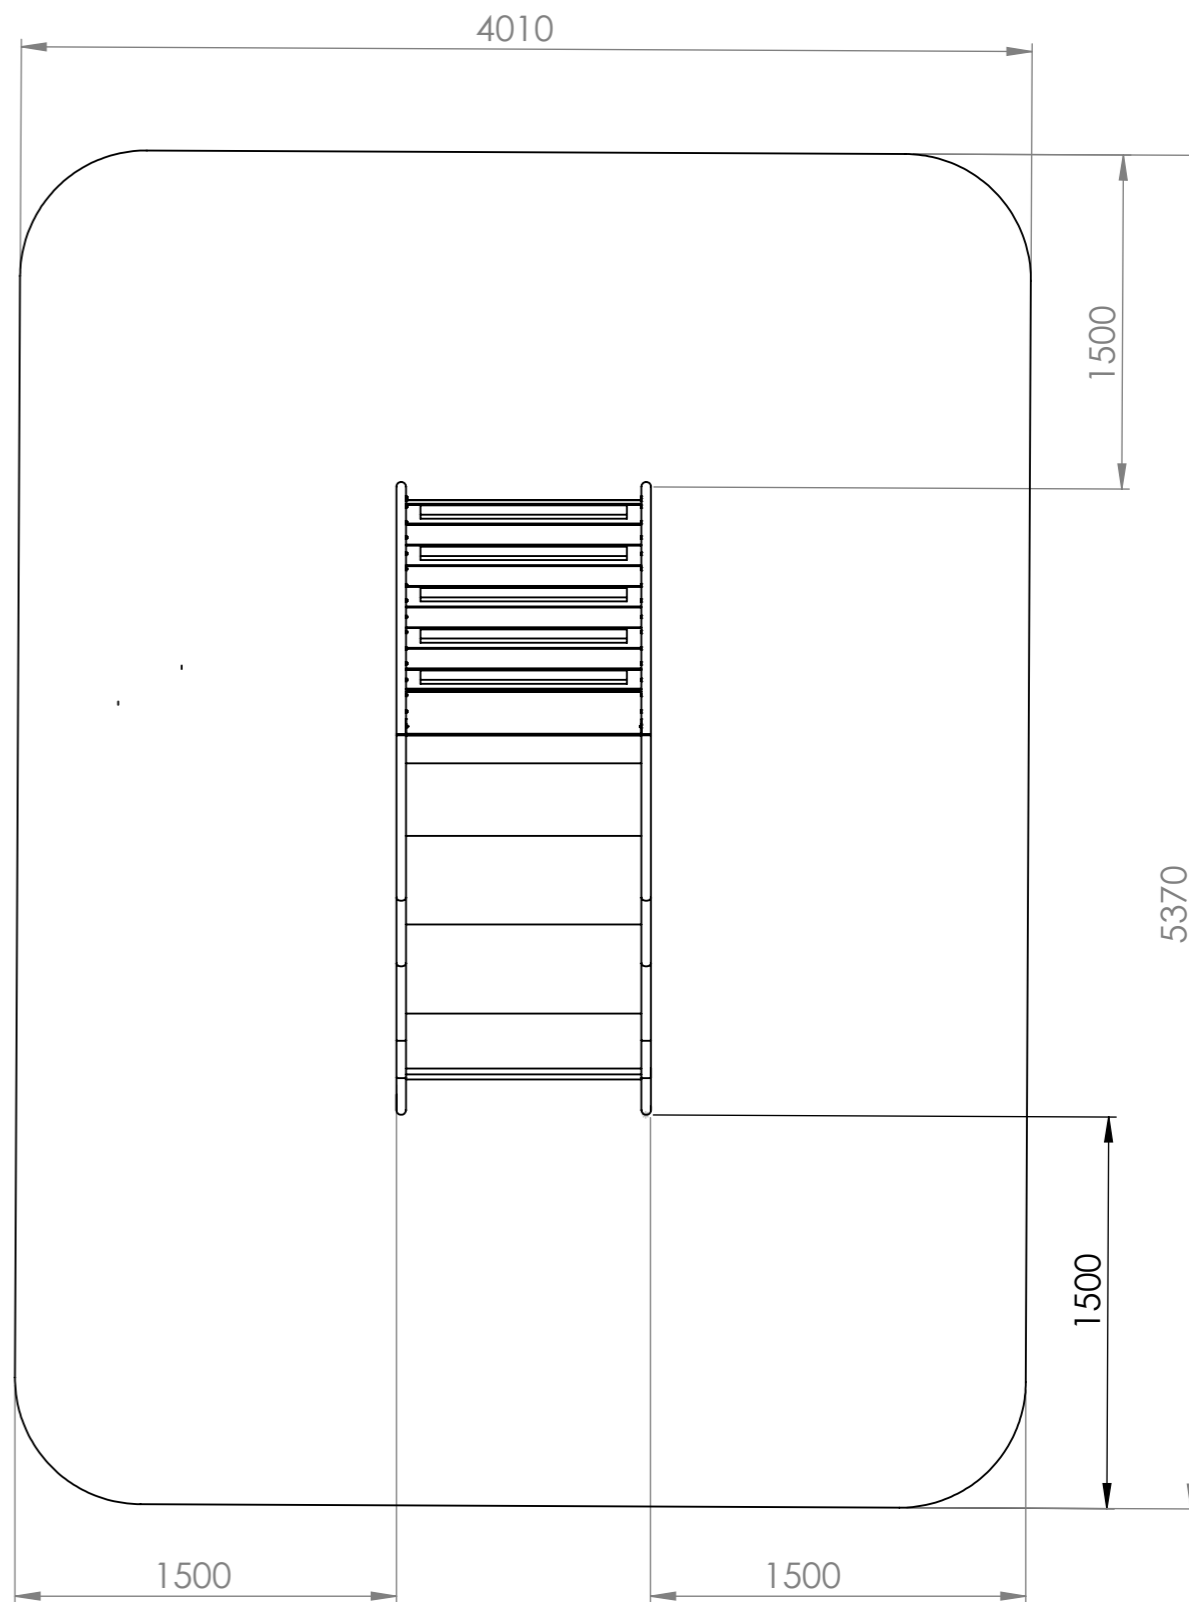

BLOOM

Slide

Monterinstid

Varje vecka

Antal montörer

Varje säsong

Fallhöjd

Tillverkad i Sverige av:
 Nordic Parks Sverige AB
 Tunbytorpsgatan 2C
 721 37 Västerås