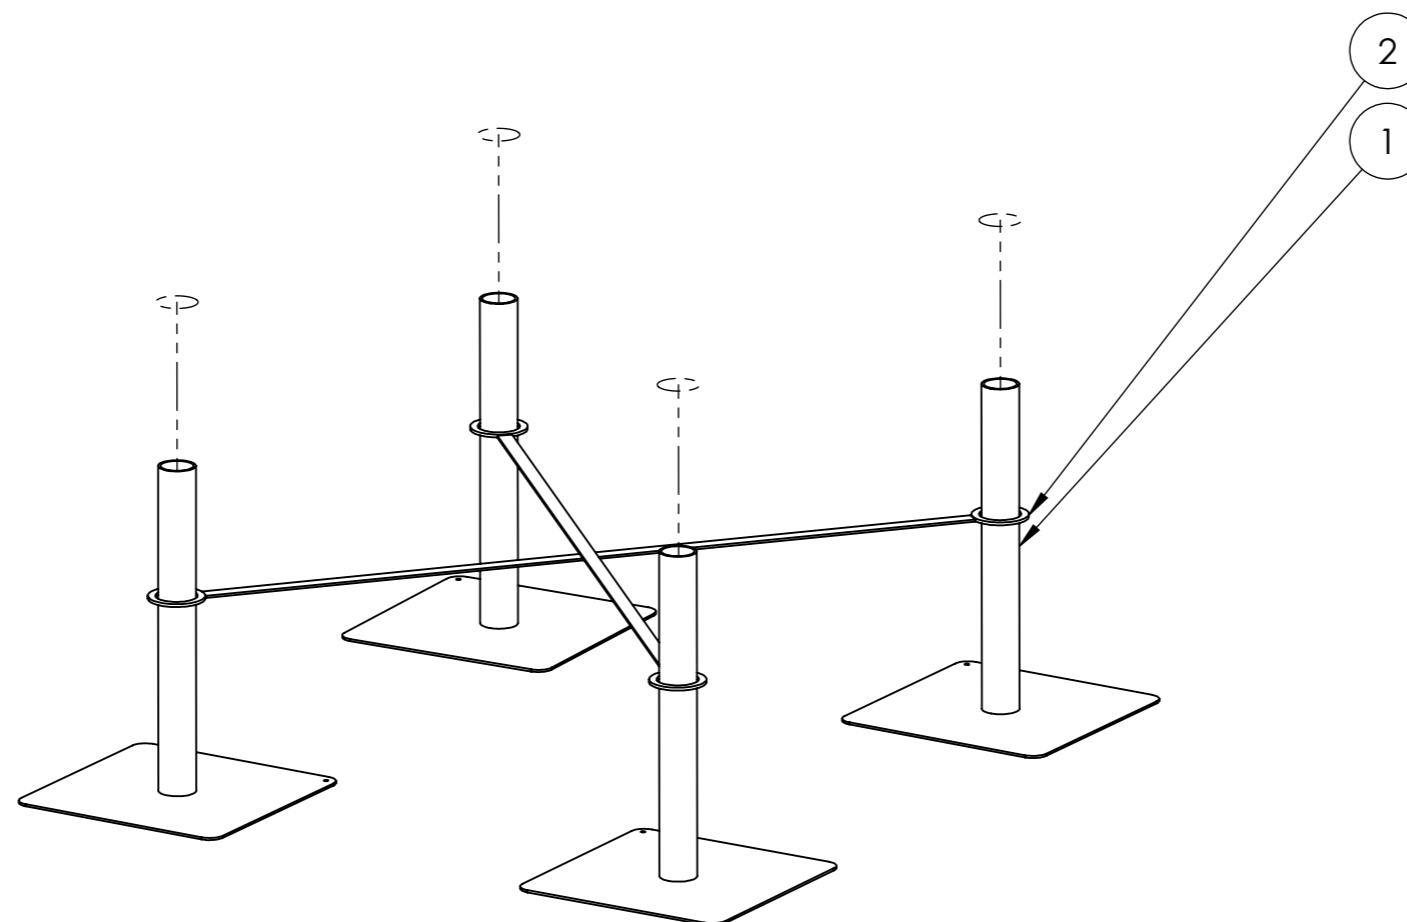

ITEM NO.	PART NUMBER	DESCRIPTION	QTY.
1	300-A-00487	Jordankare	4
2	400-A-01150	Kryssträv	1

Tillverkad i Sverige av:
Nordic Parks Sverige AB
Tunbytorpsgatan 2C
721 37 Västerås

Kontaktinformation
+4621-444 00 90
info@nordicparks.se
www.nordicparks.se

400-0300-00
Sida 3 av 8