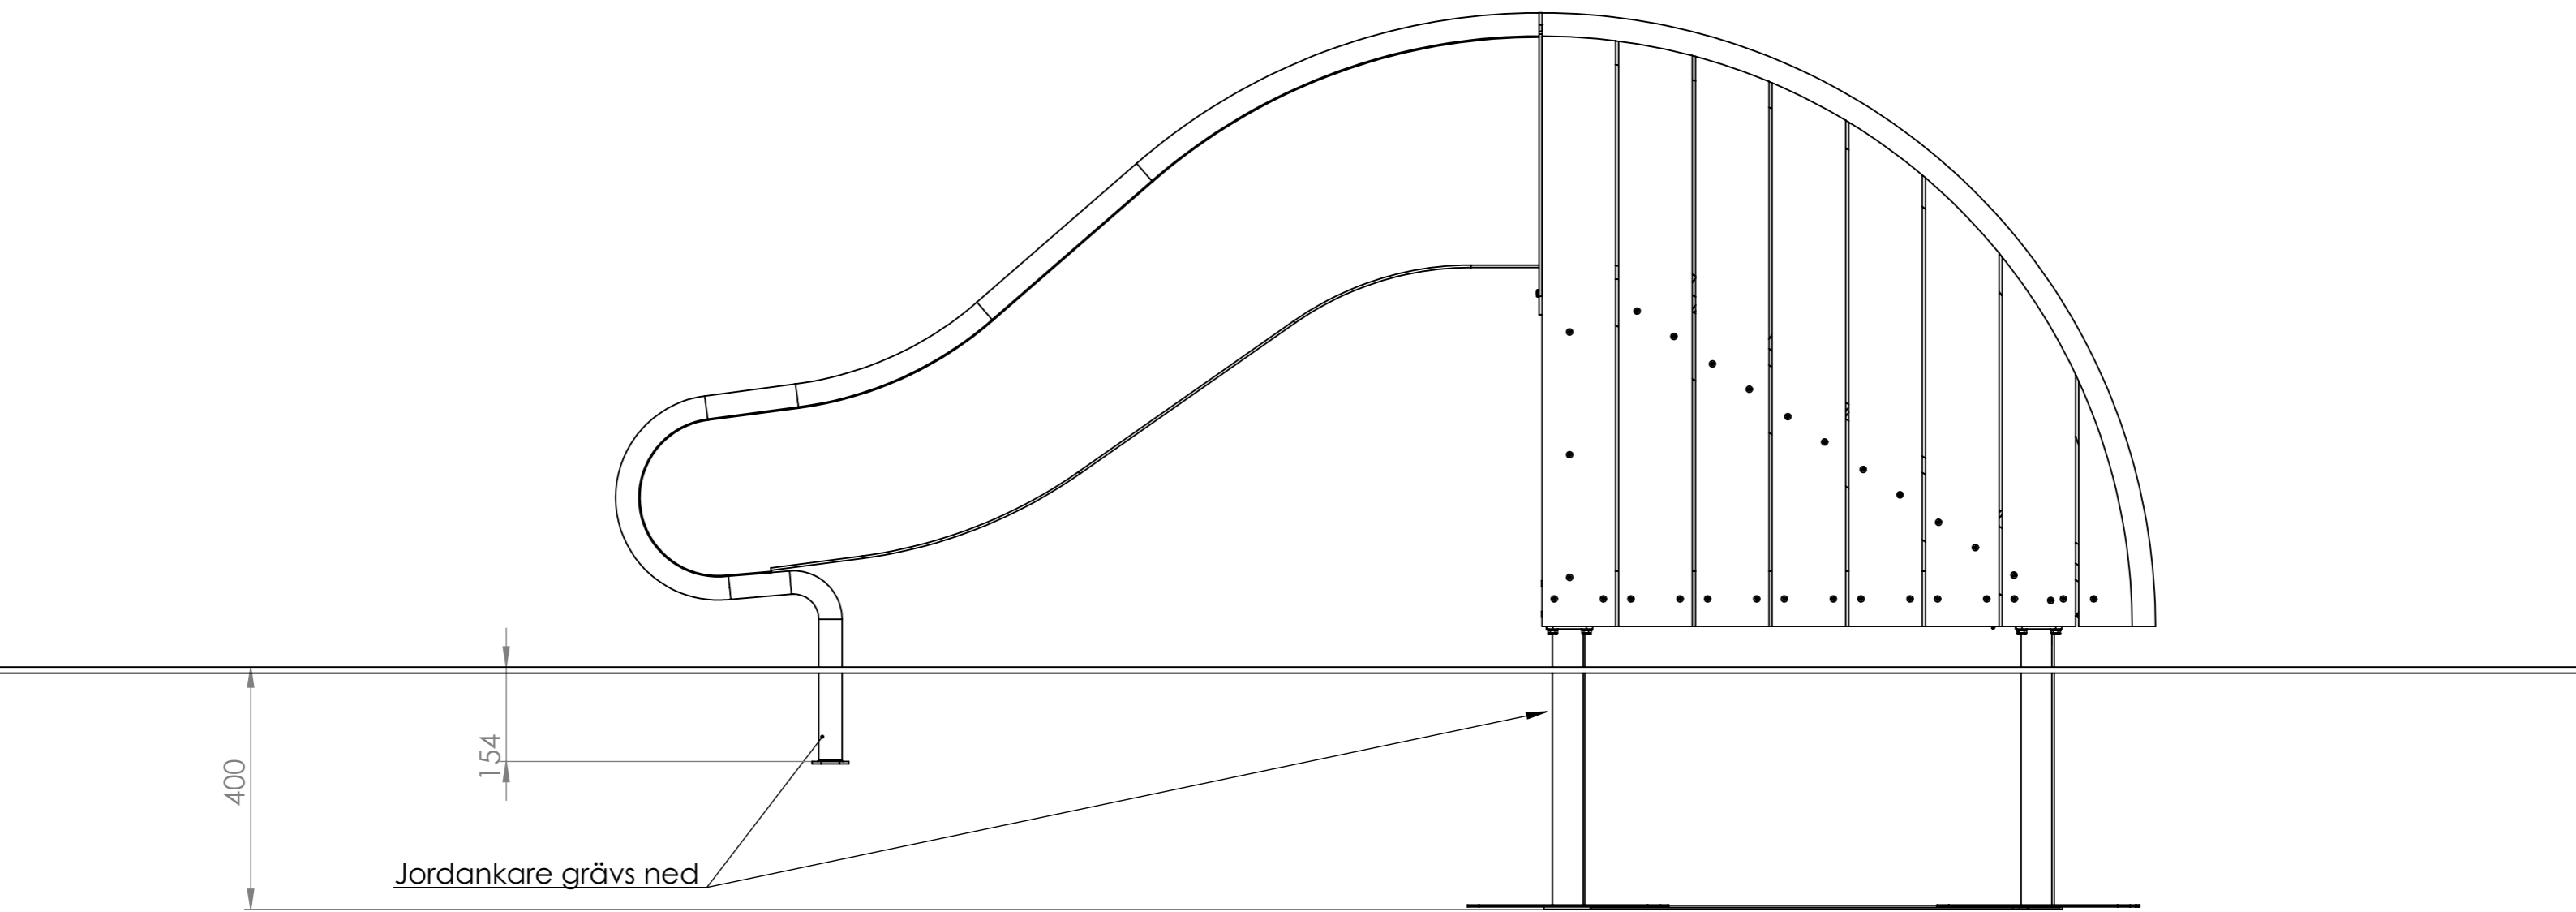

Nordic Parks

Tillverkad i Sverige av:
Nordic Parks Sverige AB
Tunbytorpsgatan 2C
721 37 Västerås

Kontaktinformation
+4621-444 00 90
info@nordicparks.se
www.nordicparks.se

400-0300-00
Sida 8 av 8

LN

2022-06-23