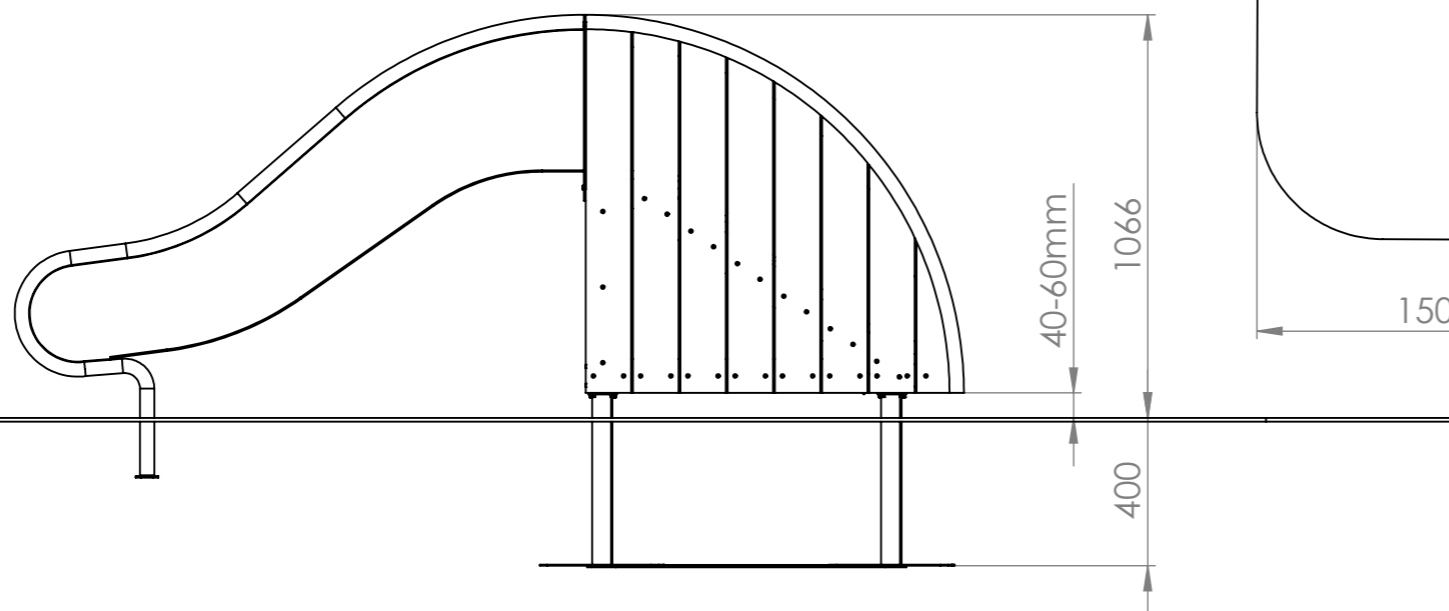

BLOOM

Slide

Monterinstid

Varje vecka

Antal montörer

Varje säsong

Fallhöjd

Tillverkad i Sverige av:
 Nordic Parks Sverige AB
 Tunbytorpsgatan 2C
 721 37 Västerås

Tillverkad i Sverige av:
 Nordic Parks Sverige AB
 Tunbytorpsgatan 2C
 721 37 Västerås

Kontaktinformation
 +4621-444 00 90
 info@nordicparks.se
 www.nordicparks.se

400-0300-00
Sida 3 av 8

ITEM NO.	PART NUMBER	DESCRIPTION	QTY.
1	400-E-00406	Mellandel, rutsch	1
2	300-A-00609	Vinkelbeslag	2
3	400-E-00404	Gavelsida, höger	1
4	400-E-00401	Gavelsida	1
5	400-E-00407	Golv, plattform	1
6	400-E-00408	Toppbräda	1
7	TFT0550UTV	Träskruv sänkt 5x50mm	16
8	TFT0545UTV	Träskruv sänkt 5x45mm Syrafast A2	23
9	TKT0650FZB	Träskruv kullrig 6x50mm FZB	4