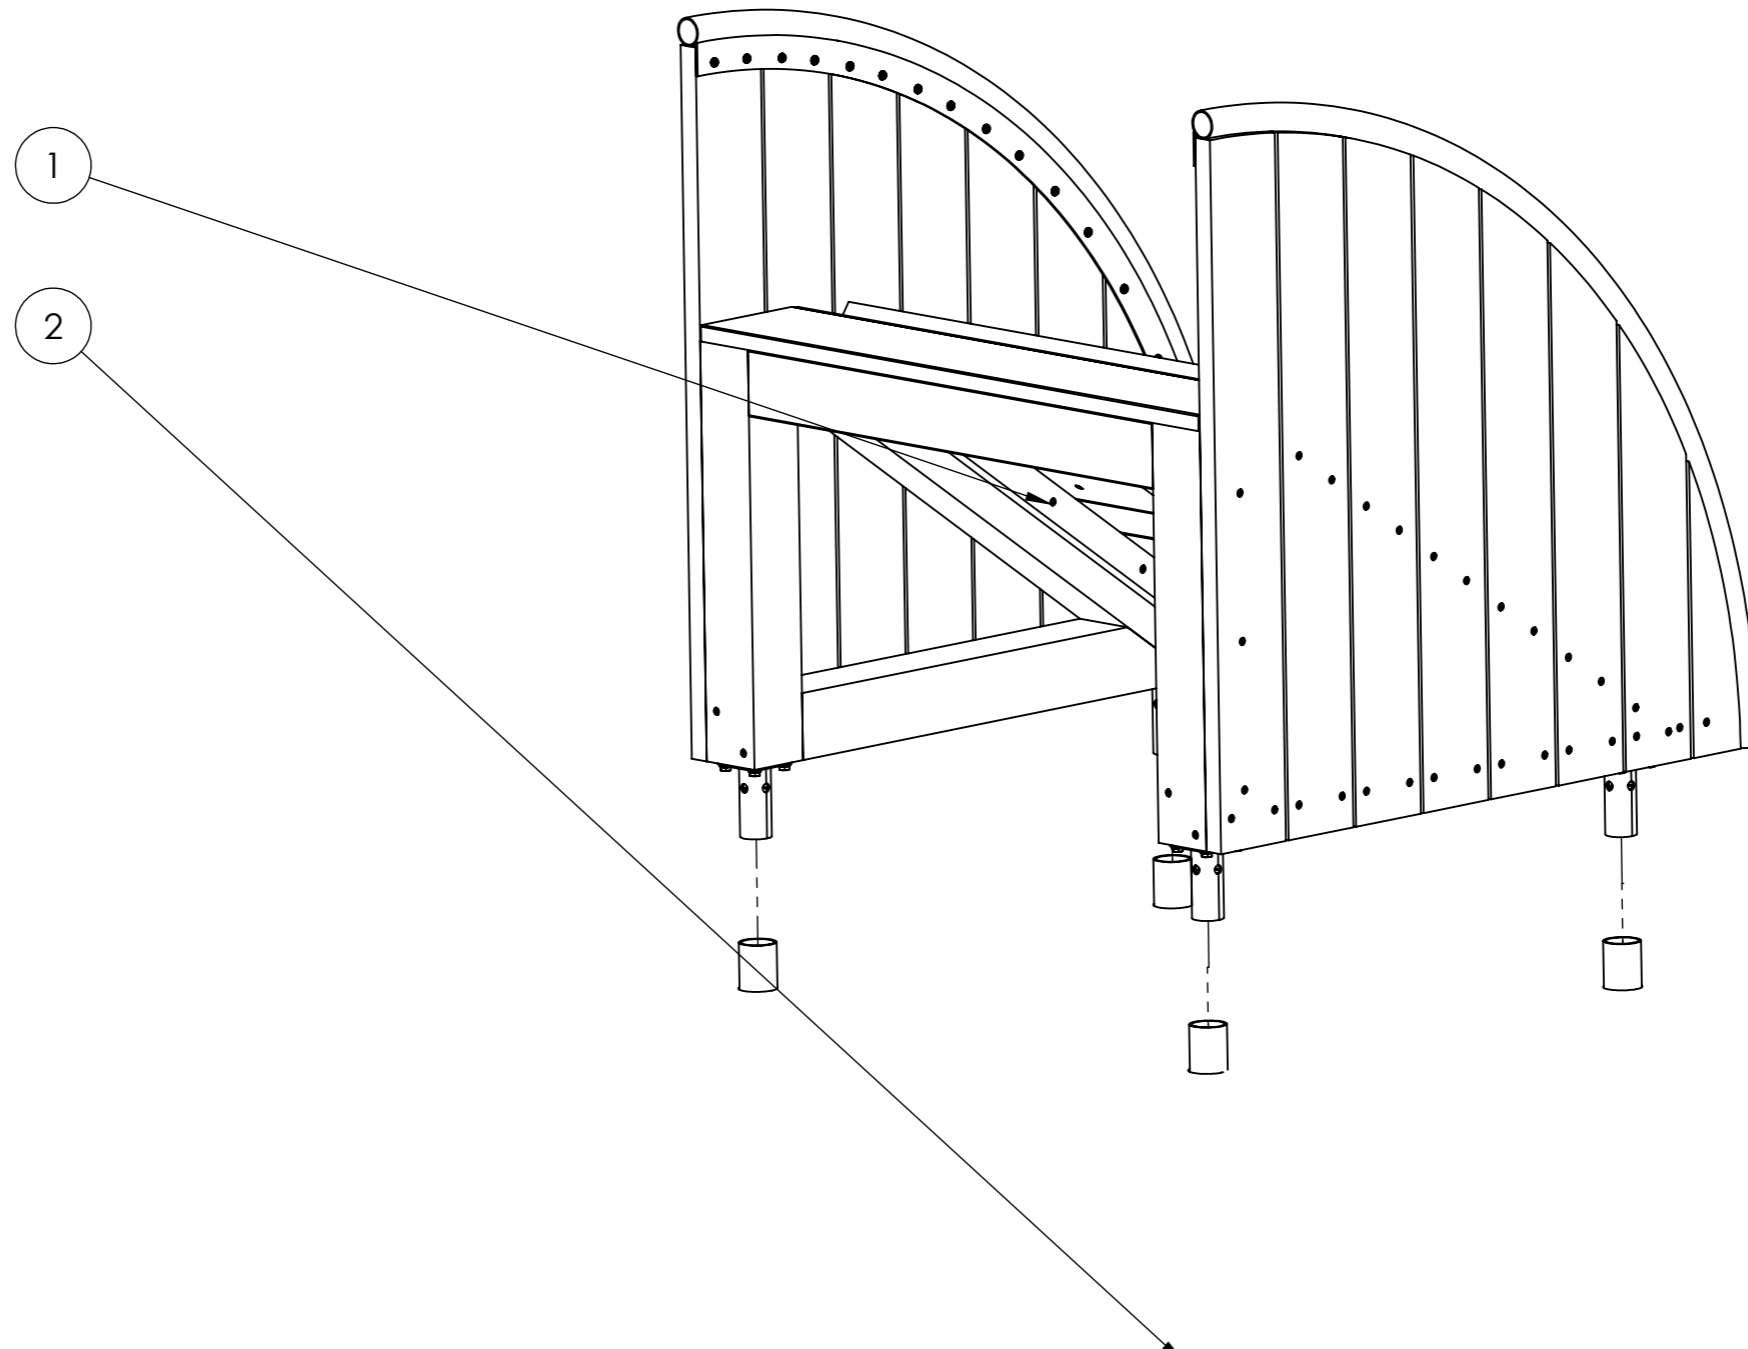

Tillverkad i Sverige av:
Nordic Parks Sverige AB
Tunbytorpsgatan 2C
721 37 Västerås

Kontaktinformation
+4621-444 00 90
info@nordicparks.se
www.nordicparks.se

400-0300-00
Sida 5 av 8

ITEM NO.	PART NUMBER	DESCRIPTION	QTY.
1	400-E-00400	Plattform, BLOOM, hut	1
2	400-A-01152	Jordankare, rutsch	1