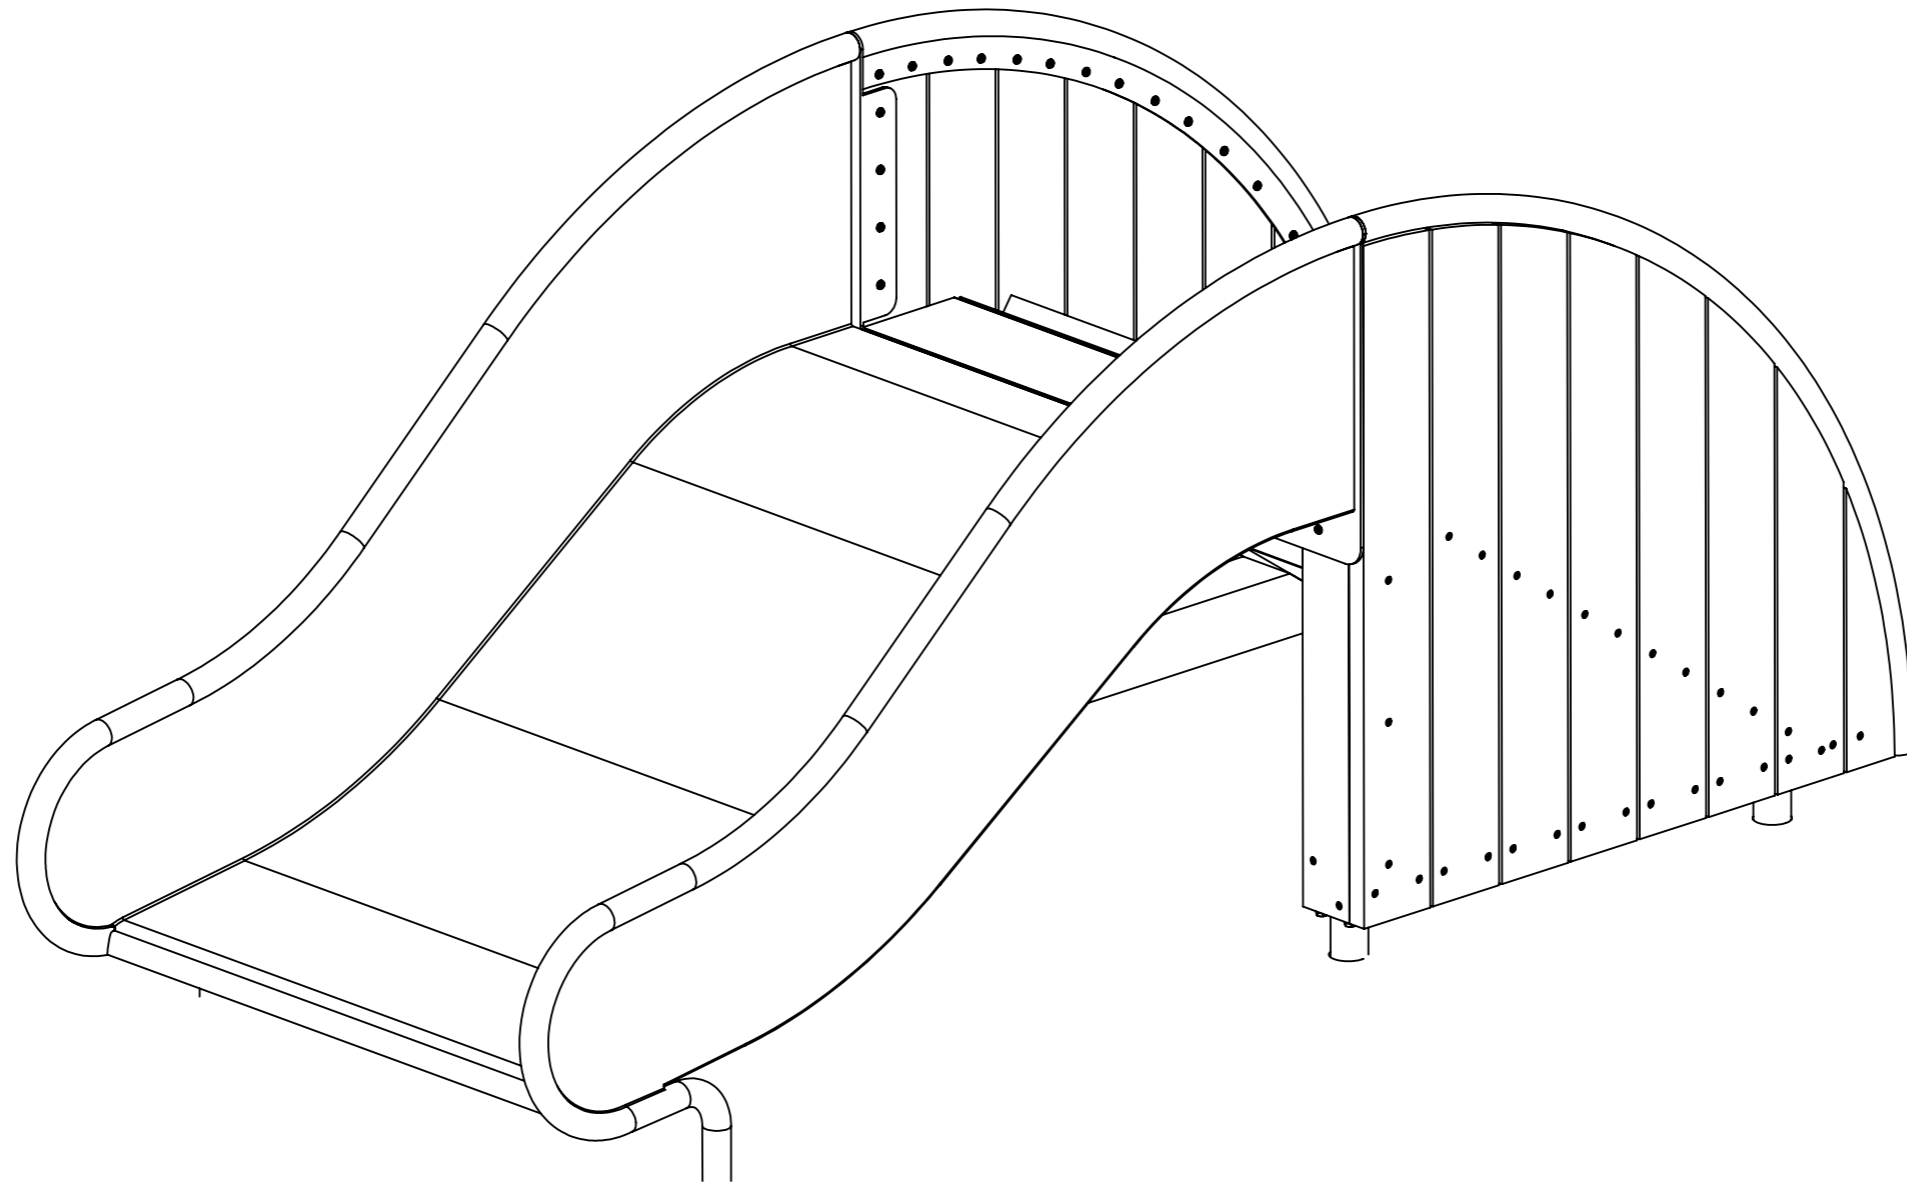

BLOOM

Slide

Monterinstid

Varje vecka

Antal montörer

Varje säsong

Fallhöjd

Tillverkad i Sverige av:
 Nordic Parks Sverige AB
 Tunbytorpsgatan 2C
 721 37 Västerås