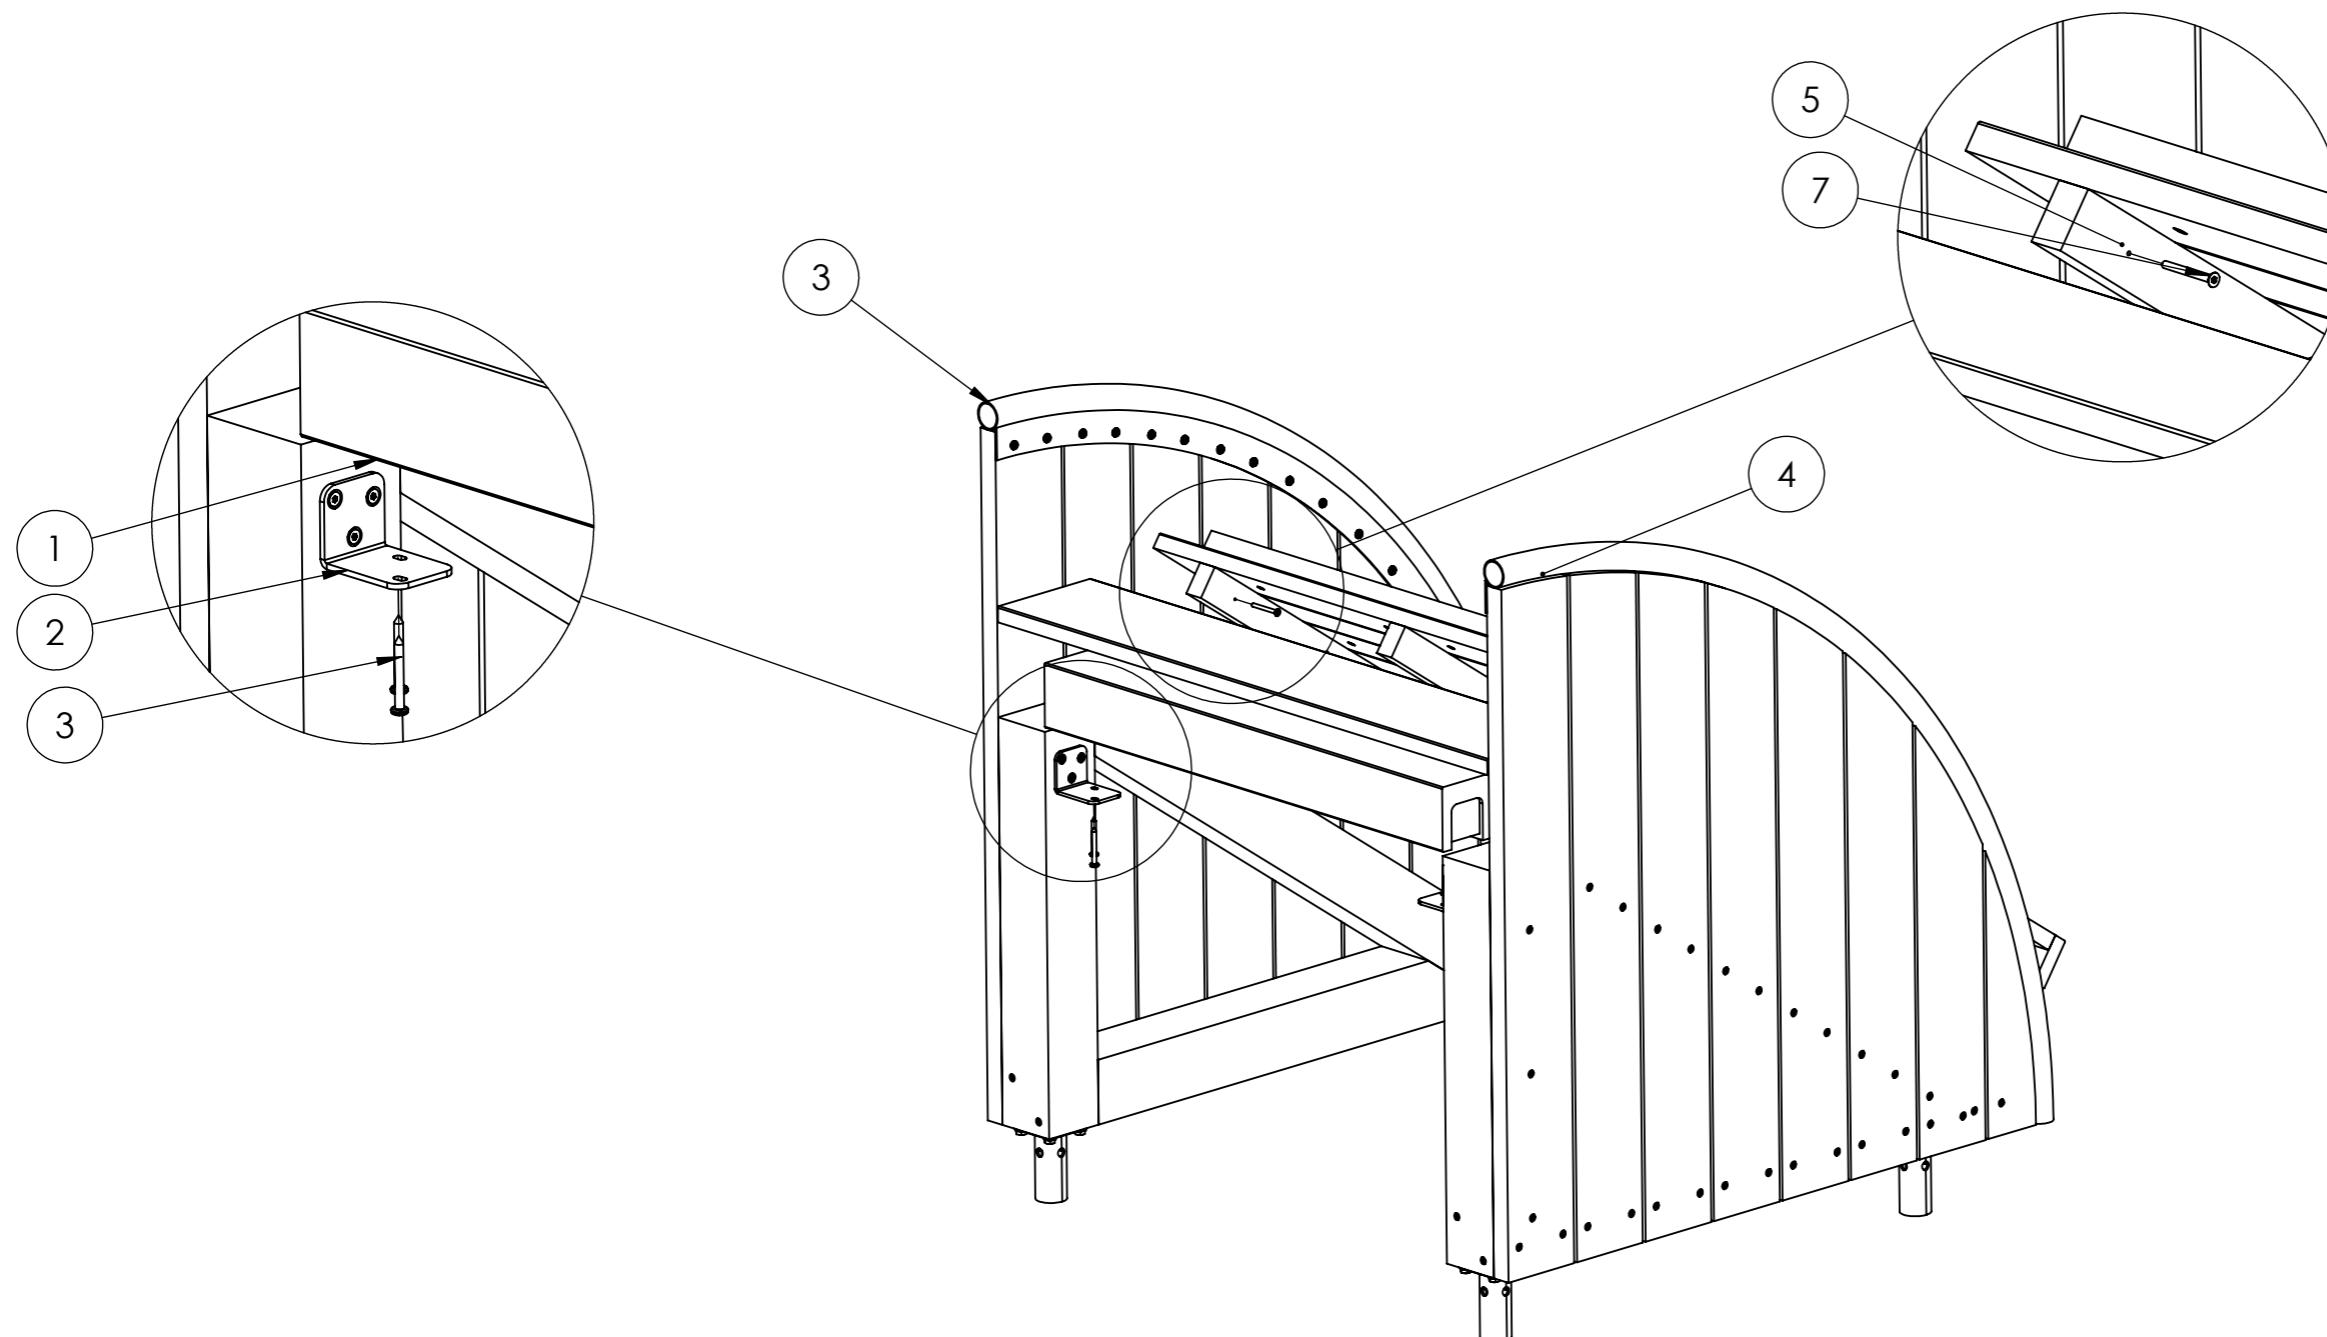

Tillverkad i Sverige av:
 Nordic Parks Sverige AB
 Tunbytorpsgatan 2C
 721 37 Västerås

Kontaktinformation
 +4621-444 00 90
 info@nordicparks.se
 www.nordicparks.se

400-0300-00
Sida 3 av 8

ITEM NO.	PART NUMBER	DESCRIPTION	QTY.
1	400-E-00406	Mellandel, rutsch	1
2	300-A-00609	Vinkelbeslag	2
3	400-E-00404	Gavelsida, höger	1
4	400-E-00401	Gavelsida	1
5	400-E-00407	Golv, plattform	1
6	400-E-00408	Toppbräda	1
7	TFT0550UTV	Träskruv sänkt 5x50mm	16
8	TFT0545UTV	Träskruv sänkt 5x45mm Syrafast A2	23
9	TKT0650FZB	Träskruv kullrig 6x50mm FZB	4