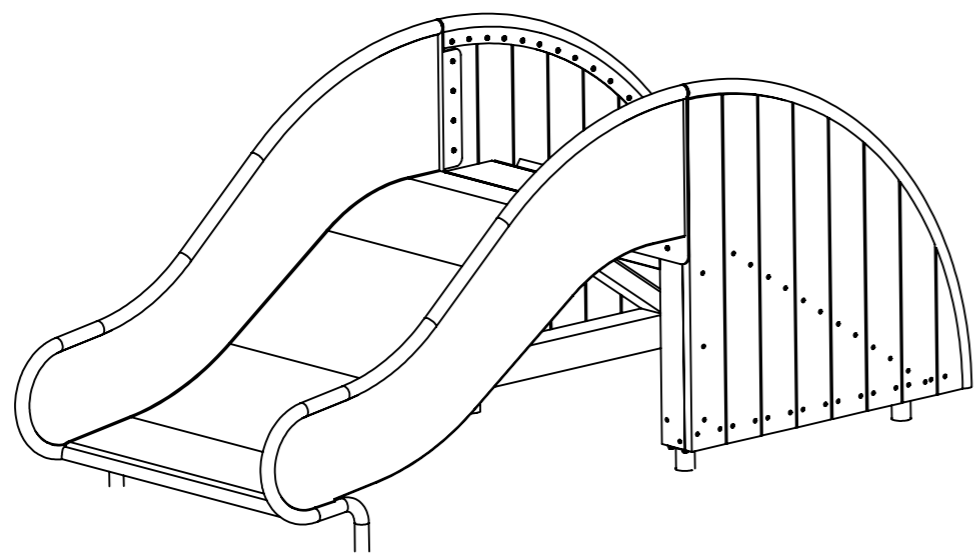

BLOOM

Slide

Monterinstid

Varje vecka

Antal montörer

Varje säsong

Fallhöjd

Tillverkad i Sverige av:
 Nordic Parks Sverige AB
 Tunbytorpsgatan 2C
 721 37 Västerås