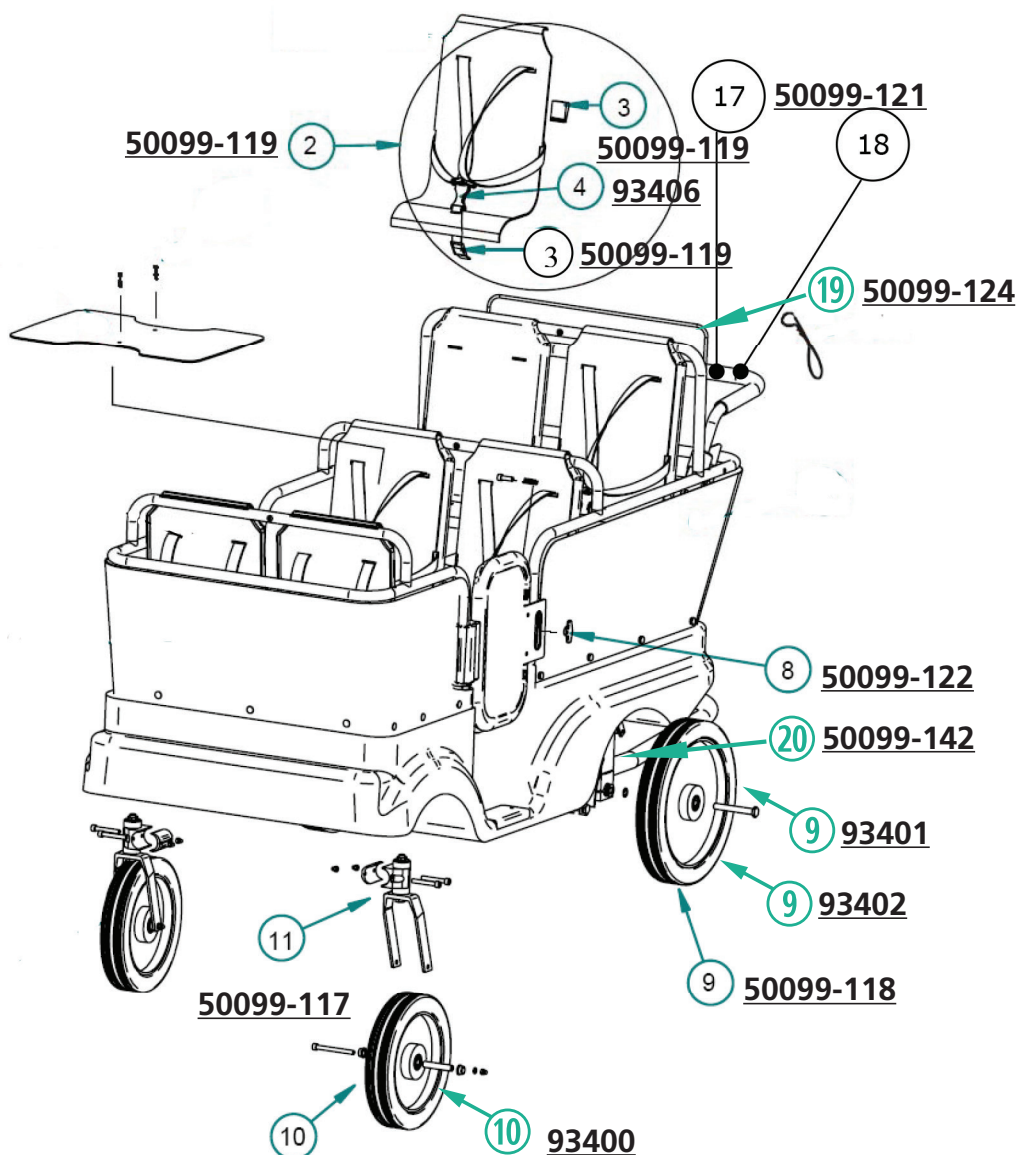

Spare parts

Skissnr.	Art.nr.	Antal	Produktnamn
2	50099-119	1 set	Sele + lås, komplett
3	50099-120	1 st	En del av låset
4	93406	1 set	Trepunktslås (Hela selen)
8	50099-122	1 st	Dörrlås
9	50099-118	1 st	Bakhjul (Barnbuss med röd fälg) höger och vänster
	93401	1 st	Bakhjul höger (Barnbuss med svart fälg)
	93402	1 st	Bakhjul vänster (Barnbuss med svart fälg)
10	93400	1 st	Framhjul (Barnbuss med svartfälg) höger och vänster
10 11	50099-117	1 st	Framhjul inkl fästnanordning (röd fälg äldre modell)
17 + 18	50099-121	1 set	Styre + stoppning
19	50099-124	1 st	Bromsbygel
20	50099-142	1 st	Bromsvajer