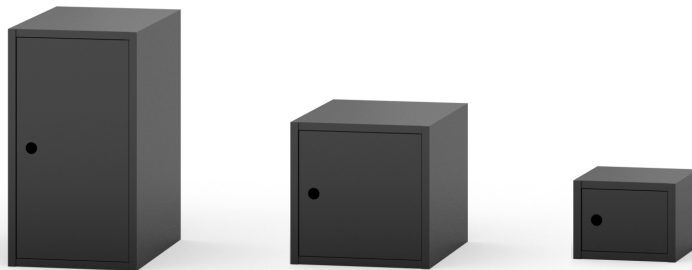

Värdeboxar finns i tre modeller

Large: bredd 25 cm, höjd 45 cm och djup 40 cm.

Medium: bredd 27 cm, höjd 27 cm och djup 35 cm.

Small: bredd 20 cm, höjd 15 cm och djup 15 cm.

MATERIAL: Plåt

RENGÖRING: Torka med en fuktig trasa

MÄRKNING: Giftfri förskola, Byggvarubedömningen och Möbelfakta

GENERELL LEVERANSTID: 4-6 veckor