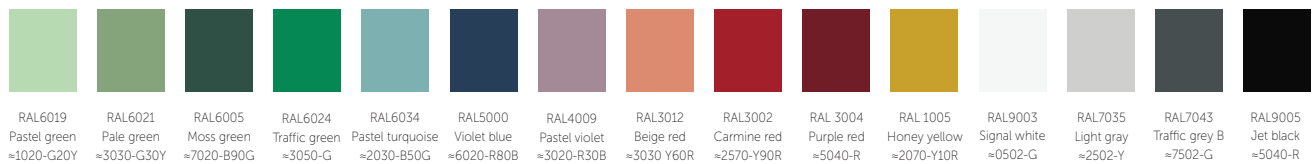

METALLDÖRR STANDARD