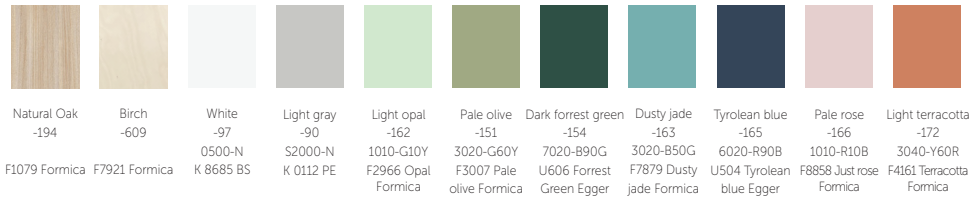

LAMINATDÖRR STANDARD