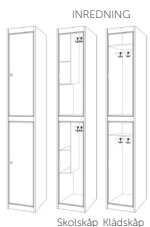

Skolskåp Klädskåp

Novis 2:1 B30

Skol. pl. 138780/ sl. 138787
Kläd. pl. 138850/ sl. 138857