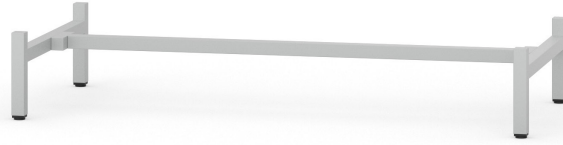

Benstativ

I kraftigt stål med justerbara fötter för ojämna underlag. Höjd 20 cm.
Finns i bredderna 30 cm, 40 cm, 60 cm, 80 cm, 90 cm och 120 cm
för skåpsdjupen 40 och 55 cm.