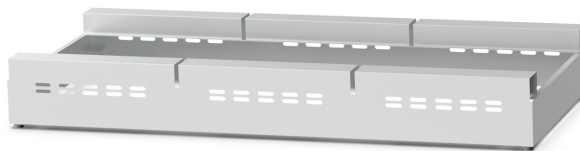

### **Benstativ**

I kraftigt stål med justerbara fötter för ojämna underlag. Höjd 20 cm.  
Finns i bredderna 30 cm, 40 cm, 60 cm, 80 cm, 90 cm och 120 cm  
för skåpsdjupen 40 och 55 cm.

### **Benstativ med sittbänk**

Ovanpå stativet i stål finns en klassisk sittbänk i björklaminat.  
Höjd 42 cm och djup 70/85 cm. Stativet har justerbara fötter  
för ojämna underlag. Finns i bredderna 30 cm, 40 cm, 60 cm,  
80 cm, 90 cm och 120 cm; för skåpsdjupen 40 och 55 cm.