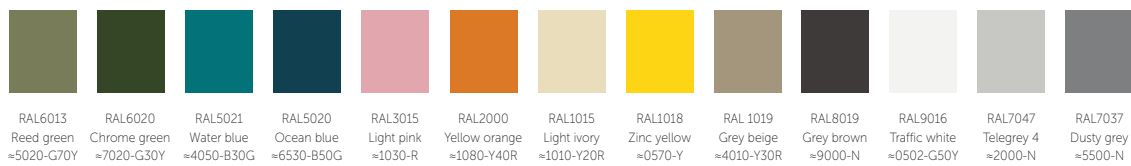

METALLDÖRR PREMIUM