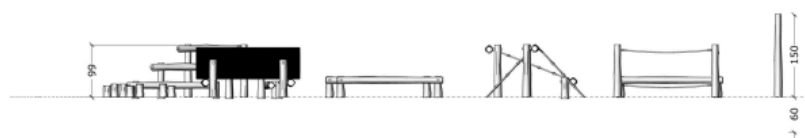

Robinia motorikbana stor ART.NR.62148

Säkerhetsyta(m2):	144
Säkerhetsyta(m):	16x9,51
Fri fallhöjd(cm):	99
Total vikt(kg):	710
Högsta Höjd(cm):	150
Åldersgrupp:	1+
Monteringstid:	20 timmar
Leverantör:	Guldborg