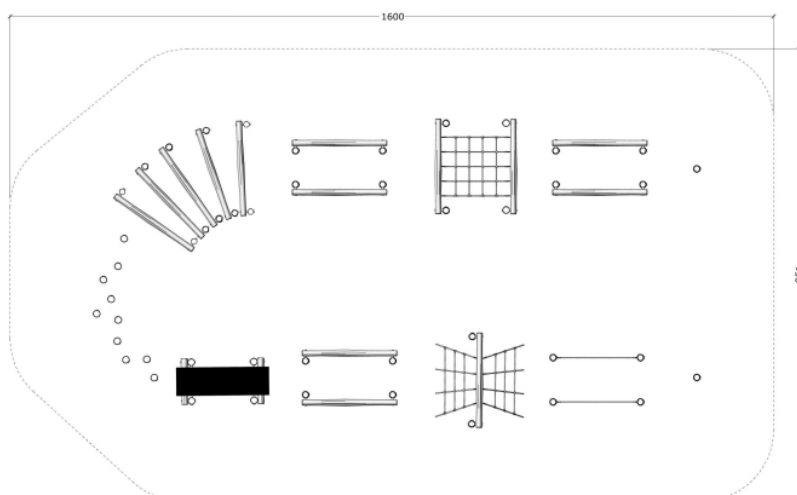

Robinia motorikbana stor ART.NR.62148

Säkerhetsyta(m2):	144
Säkerhetsyta(m):	16x9,51
Fri fallhöjd(cm):	99
Total vikt(kg):	710
Högsta Höjd(cm):	150
Åldersgrupp:	1+
Monteringstid:	20 timmar
Leverantör:	Guldborg