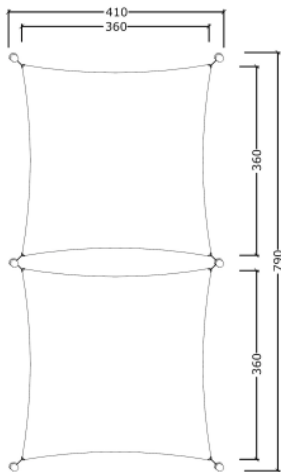

Solsegel komplett dubbelt ART.NR.62163

Total vikt:	150 kg
Mått:	L720xB360xH300 cm
Åldersgrupp:	1+
Monteringstid:	4 timmar
Leverantör:	Guldborg

Material:

- Robinia och HDEP

Övrigt:

- Komplet solsegel med sex stolpar och beslag
- Finns i ljusbrun, mörkbrun och natur