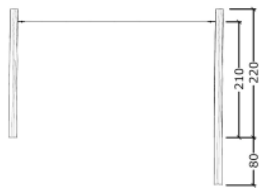

Solsegel komplett dubbelt ART.NR.62163

Total vikt:	150 kg
Mått:	L720xB360xH300 cm
Åldersgrupp:	1+
Monteringstid:	4 timmar
Leverantör:	Guldborg

Material:

- Robinia och HDEP

Övrigt:

- Komplet solsegel med sex stolpar och beslag
- Finns i ljusbrun, mörkbrun och natur