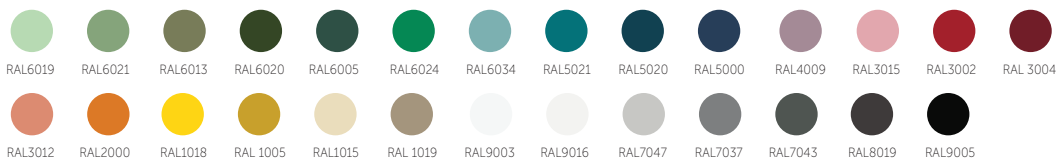

Merk! Min.kvantitet 20 stk ved kjøp av premiumsfarger.