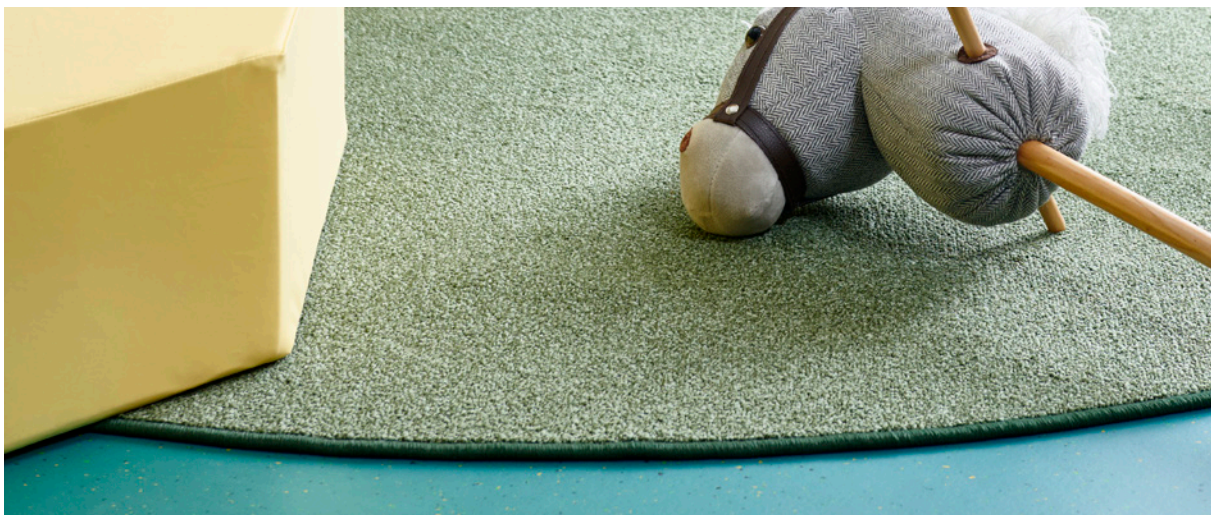

FARGEVALG CORELLI

Grå

Lys grå

Varm beige

Honninggul

Mørk terrakotta

Lavendel

Blå

Grønn