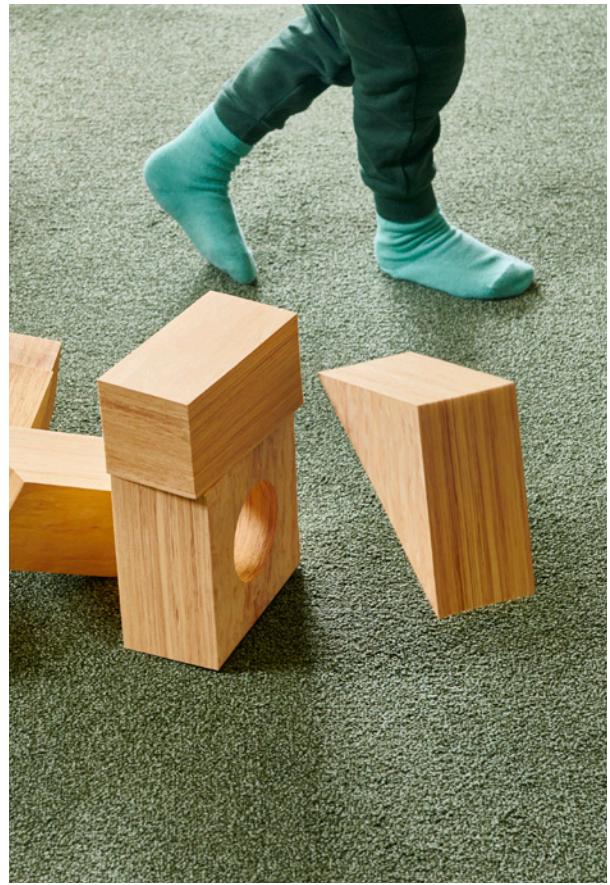

FARGEVALG CORELLI

Grå

Lys grå

Varm beige

Honninggul

Mørk terrakotta

Lavendel

Blå

Grønn