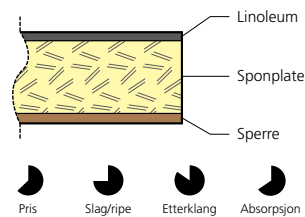

BORDPLATER

LINOLEUM

Linoleum er et naturmateriale som har eksistert i over 100 år. Linoleum har støydempende egenskaper som forsterkes med enda ett støydempende lag. Linoleum er mykere enn laminat og gir et bedre skriveunderlag. Det er optimalt å bruke i klasserom og kan med fordel også brukes i kantiner. Linoleum tar bort ekko bedre enn en laminatoverflate. En liten skade i linoleum kan raskt og enkelt repareres med vårt vedlikeholdsett.

AKUSTIK OPTIMAL LINOLEUM

Linoleumsoverflate med absorberende kjerne. Platen reduserer etterklang og sammen med den absorberende kjernen er den støydempende effekten høy.

AKUSTIK LINOLEUM

Linoleumsoverflate som fjerner etterklang. Passer i klasserom og kantine.