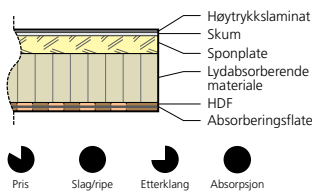

AKUSTIK OPTIMAL LAMINAT

Overflate av høytrykkslaminat. Kjernen er bygget opp med et absorberende materiale som gir en meget høy støydempende effekt. Passer i klasserom og kantine.