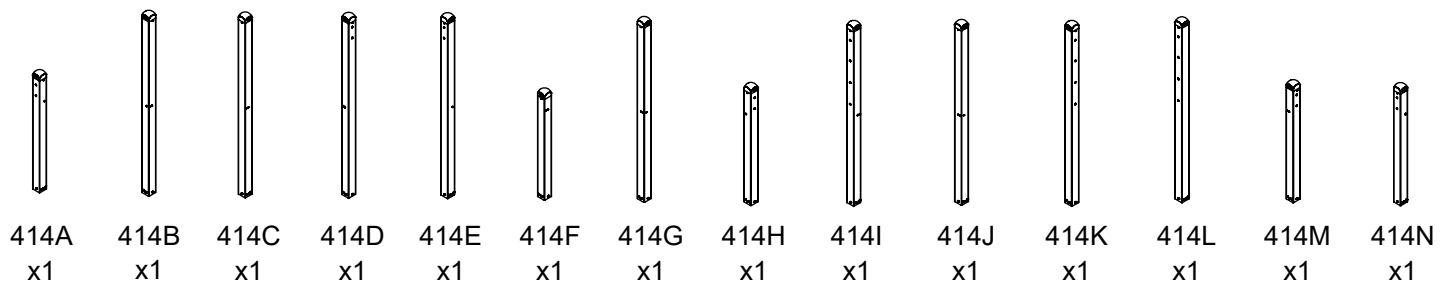

[cm]

vinci
play

99x M10x120 (K2)
99x M10x120 (K3)

NOT INCLUDED

E37

[cm]

13h

vinci
play

ST/INOX		PLYWOOD / HDPE		HPL	
12x	E1	1x	PS3	1x	PH3
	E37 (K2, K3)	5x	PS50	5x	PH50
2x	E187	1x	PH64	1x	PH64
1x	E3			2x	E130
2x	E32	3x	PS98	3x	PH98
3x	E50	1x	PS99	1x	PH99
2x	E14	1x	PS100	1x	PH100
5x	E42				
1x	E169				
1x	E51				
1x	V001				