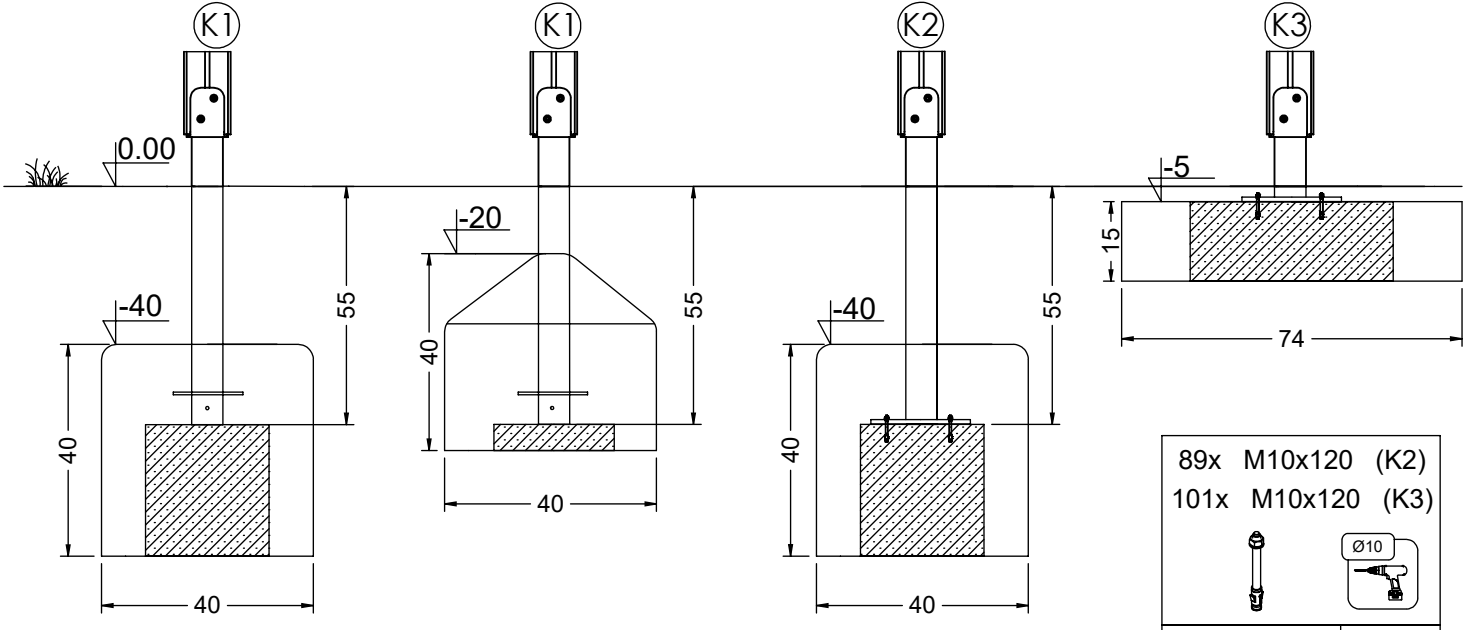

# WD1461

v014  
15.03.2022  
W. G.  
[cm]

vinci  
play

[cm]

vinci  
play

[cm]

vinci  
play

89x M10x120 (K2)  
101x M10x120 (K3)

**NOT INCLUDED**

[cm]

x2   
 15h   
   
   
 x26 0,06 m³   
 x26 0,02 m³ >K2/K3   
 48h

vinci  
play