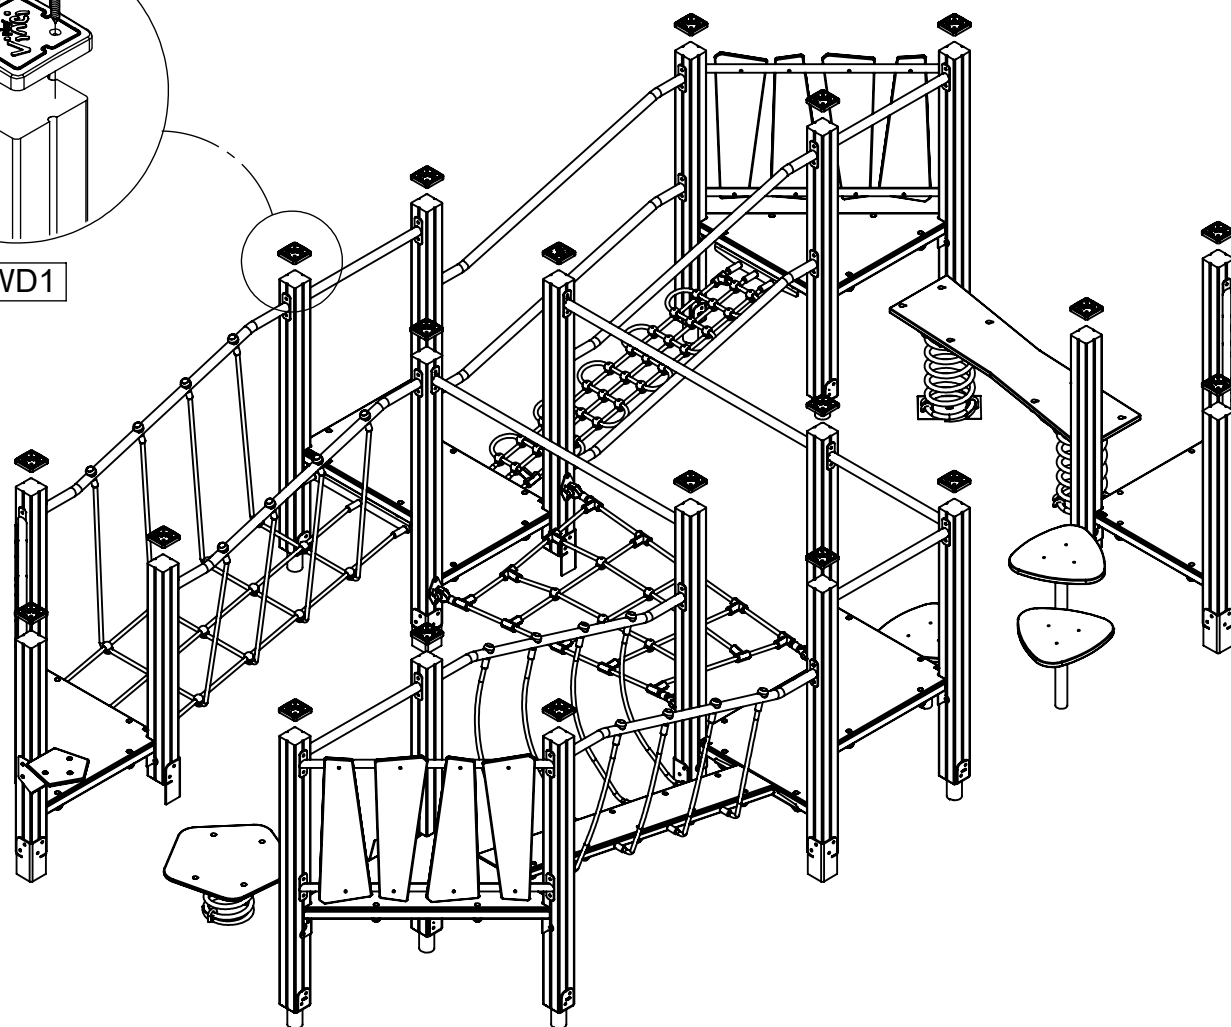

8x50 sxi

[cm]

vinci  
play

WD1

V001

vinci  
play  
Art. No.  
year  
202  
EN 1176-1:2017  
Vinci Group Sp. z o.o.  
Pogoda, ul. Kłobucka 5  
05-810 Międzyzdrze  
POLAND  
+48 42 205 54 00  
www.vinci-play.com  
www.babyboom.pl