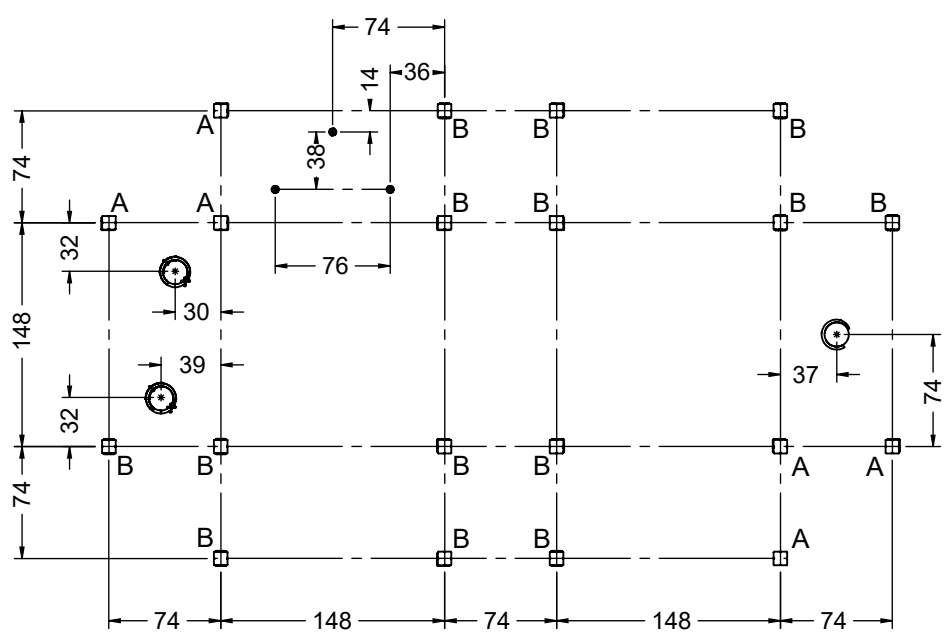

# WD1461

v014  
15.03.2022  
W. G.  
[cm]

vinci  
play

[cm]

vinci  
play

[cm]

vinci  
play

89x M10x120 (K2)  
101x M10x120 (K3)

**NOT INCLUDED**

[cm]

x2   
 15h   
   
   
 x26 0,06 m³   
 x26 0,02 m³ >K2/K3   
 48h

vinci  
play