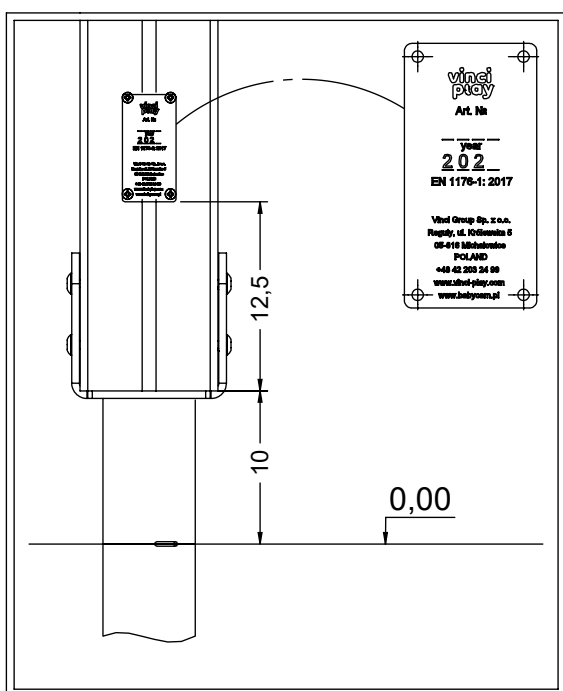

8x50 sxi

[cm]

vinci  
play

WD1

V001

vinci  
play  
Art. No.  
year  
202  
EN 1176-1:2017  
Vinci Group Sp. z o.o.  
Pogoda, ul. Kłobucka 5  
05-810 Międzyzdrze  
POLAND  
+48 42 205 54 00  
www.vinci-play.com  
www.babyboom.pl