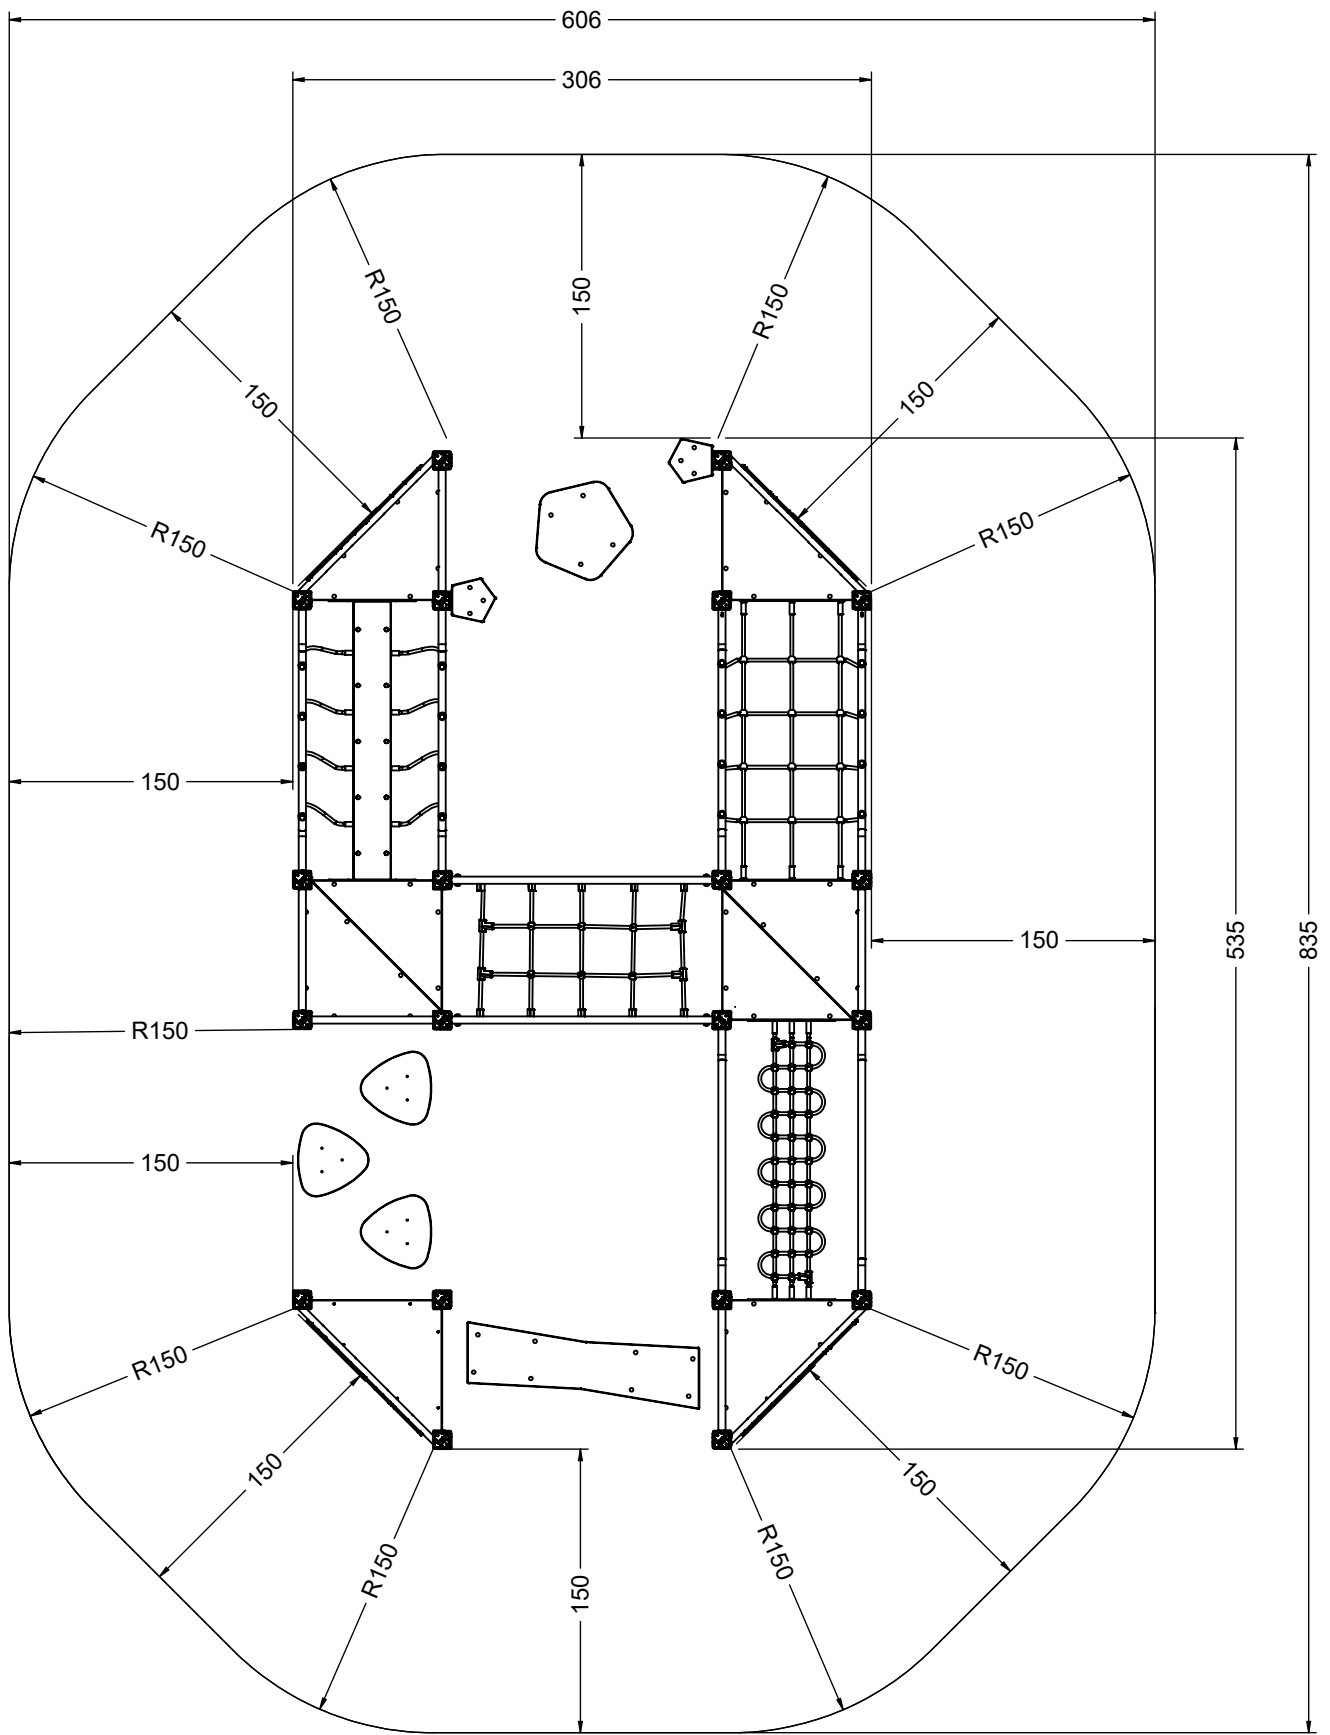

# WD1461

v014  
15.03.2022  
W. G.  
[cm]

vinci  
play

[cm]

vinci  
play

[cm]

vinci  
play

89x M10x120 (K2)  
101x M10x120 (K3)

**NOT INCLUDED**

[cm]

x2   
 15h   
   
   
 x26 0,06 m³   
 x26 0,02 m³ >K2/K3   
 48h

vinci  
play