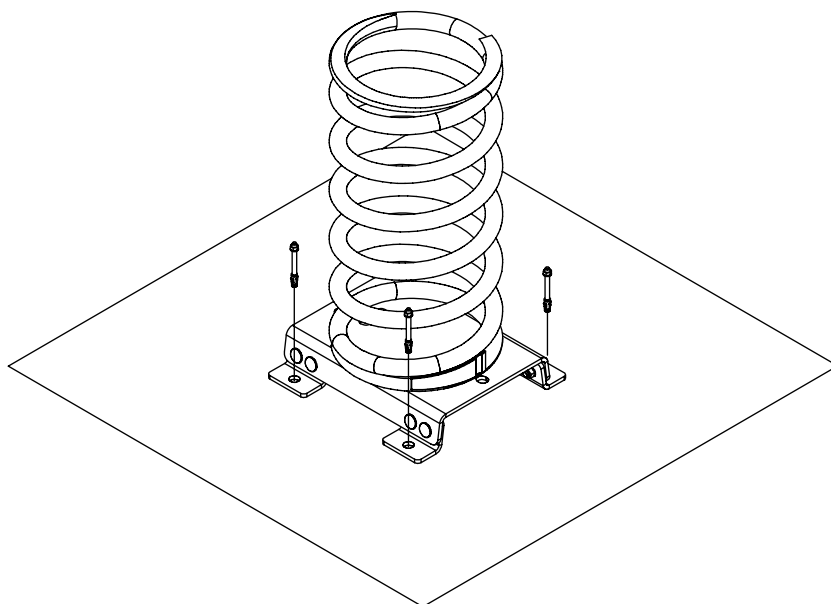

RB1368

v010
10.03.2025
D. P.
[cm]

vinci
play

[cm]

vinci
play

K17

K3

| | |
|-----------------------------------------------------------------------------------|-------------------------------------------------------------------------------------|
|  | K3 |
| M10x120 x4 |  |
| NOT INCLUDED |  |

[cm]

vinci
play

1271270
x1

B393
x1

122105
x1

996171
x1

B239
x1

121276
x2