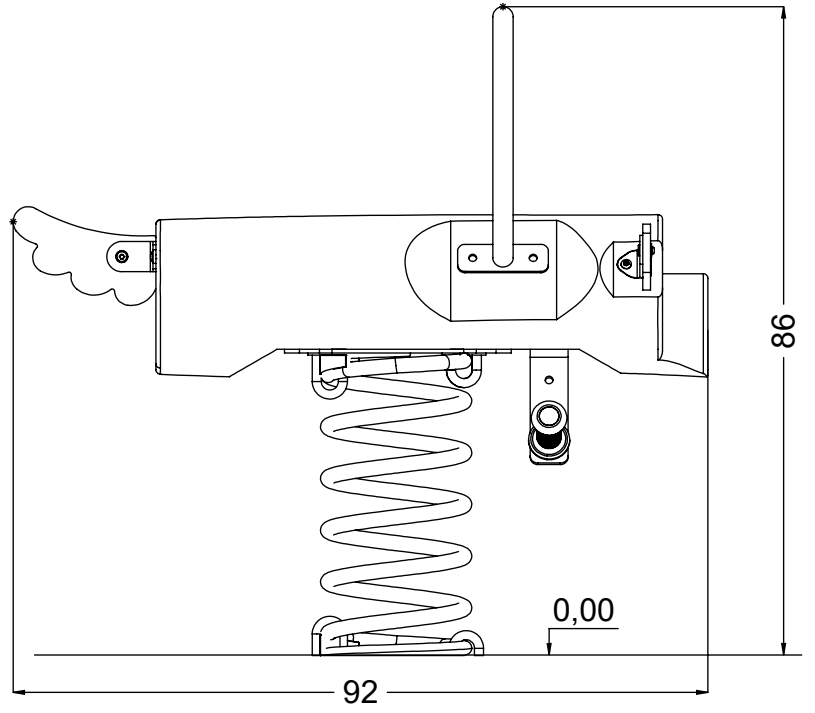

RB1368

v010
10.03.2025
D. P.
[cm]

vinci
play

[cm]

vinci
play

K17

K3

| | |
|-----------------------------------------------------------------------------------|-------------------------------------------------------------------------------------|
|  | K3 |
| M10x120 x4 |  |
| NOT INCLUDED |  |

[cm]

vinci
play

1271270
x1

B393
x1

122105
x1

996171
x1

B239
x1

121276
x2