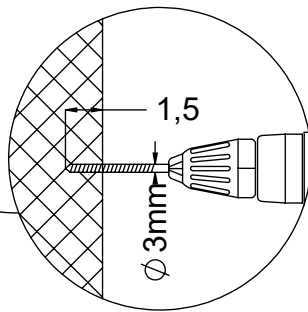

1x E297

2.

3.

4.

2x 8x50sxi

SP2 x1

12x 8x50sxi

[cm]

vinci
play

2x 10x16i

2x 10nk

2x E298

1x SP58

V001 x1

Part No:
000000-
00000

000000-00000