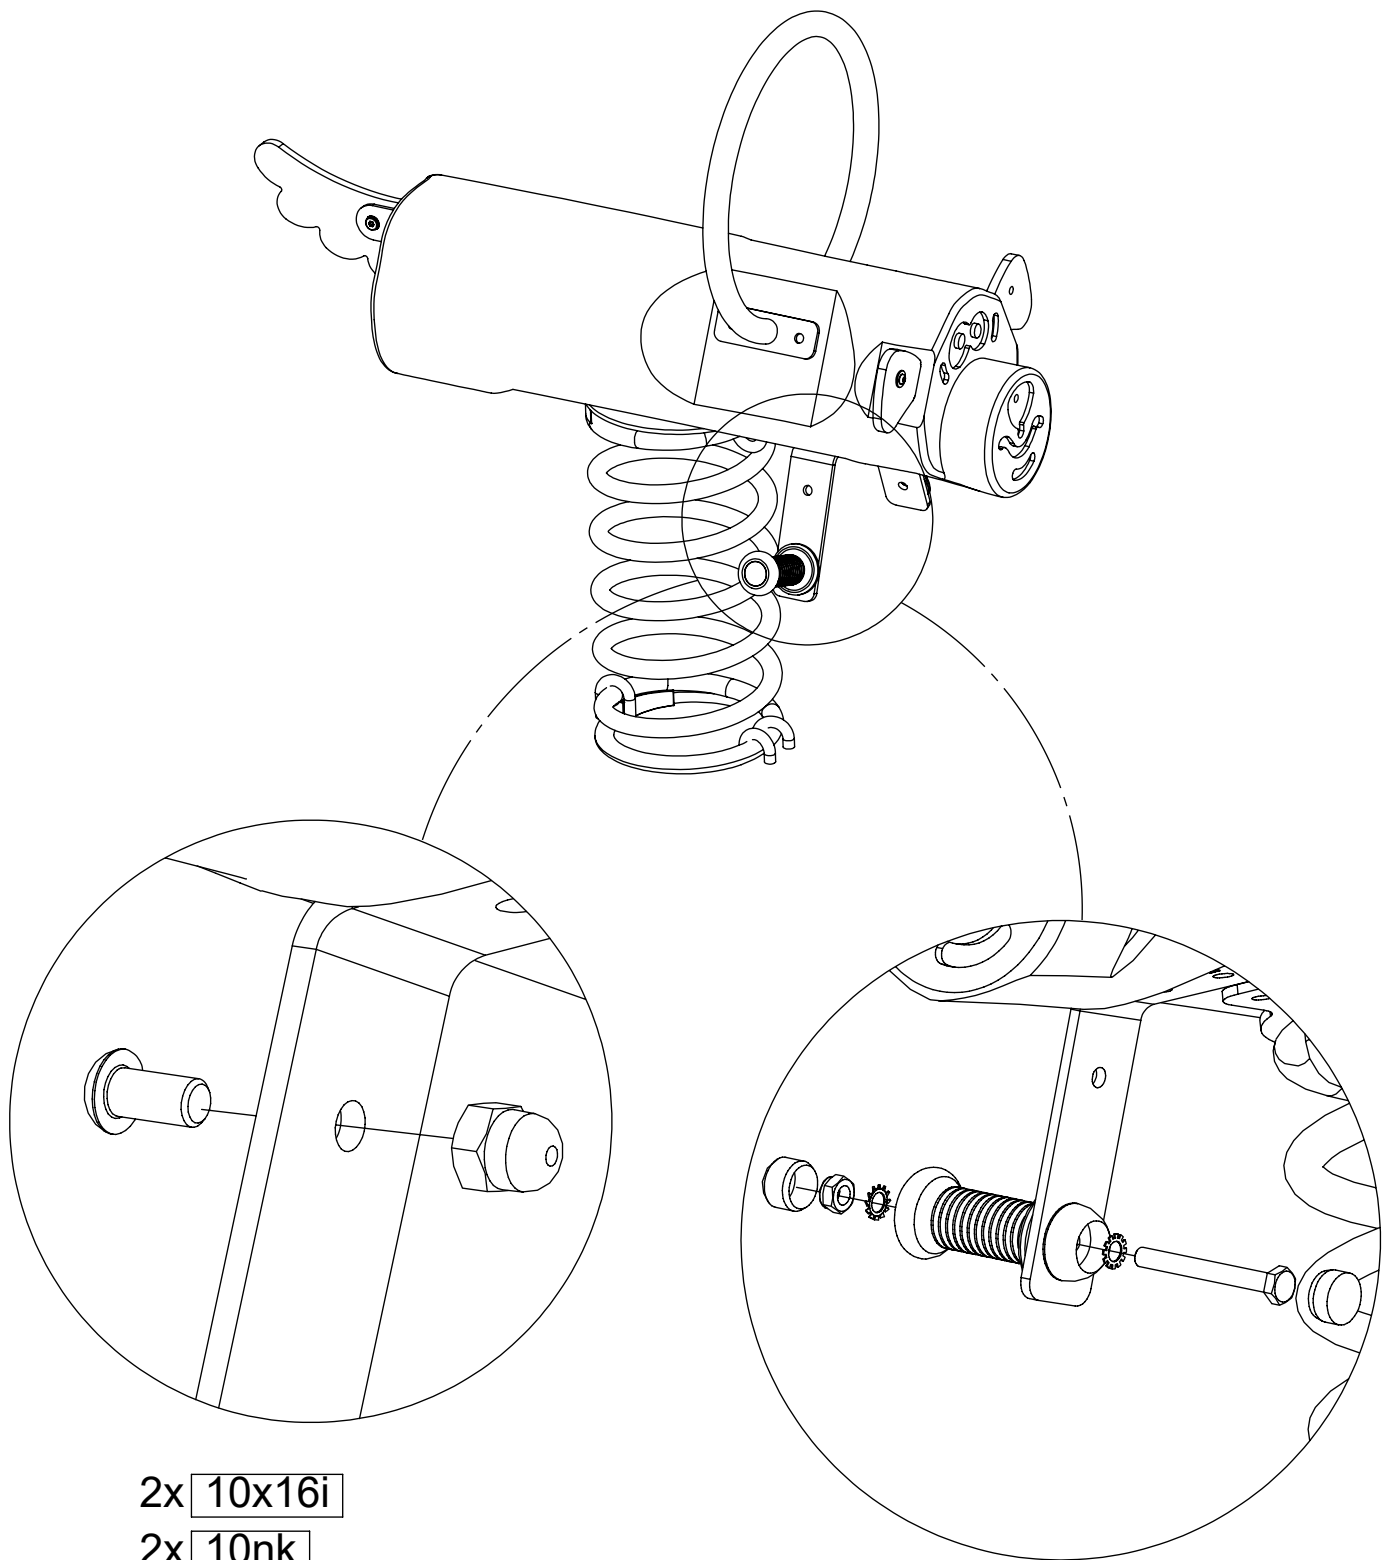

1x E297

2.

3.

4.

2x 8x50sxi

SP2 x1

12x 8x50sxi

[cm]

vinci
play

2x 10x16i

2x 10nk

2x E298

1x SP58

V001 x1

Part No:
000000-
00000

000000-00000