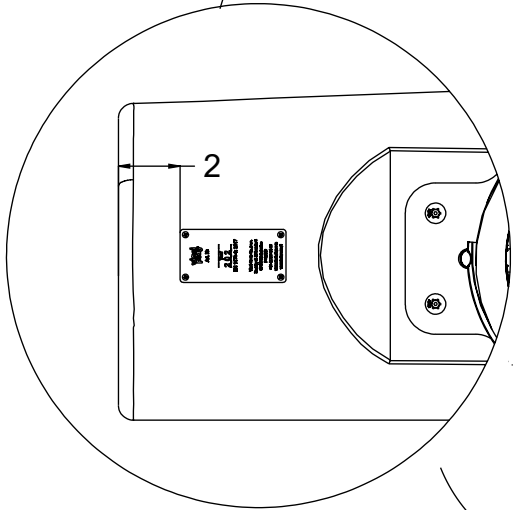

vinci
play

2x 10x16i

2x 10nk

2x E298

1x SP58

V001 x1

Part No:
000000-
00000

000000-00000