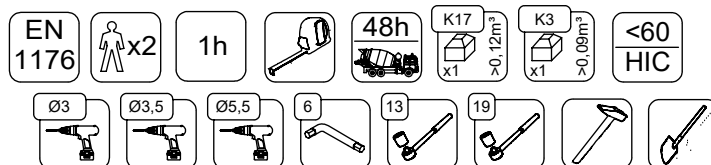

RB1368

v010
10.03.2025
D. P.
[cm]

vinci
play

[cm]

vinci
play

K17

K3

| | |
|-----------------------------------------------------------------------------------|-------------------------------------------------------------------------------------|
|  | K3 |
| M10x120 x4 |  |
| NOT INCLUDED |  |