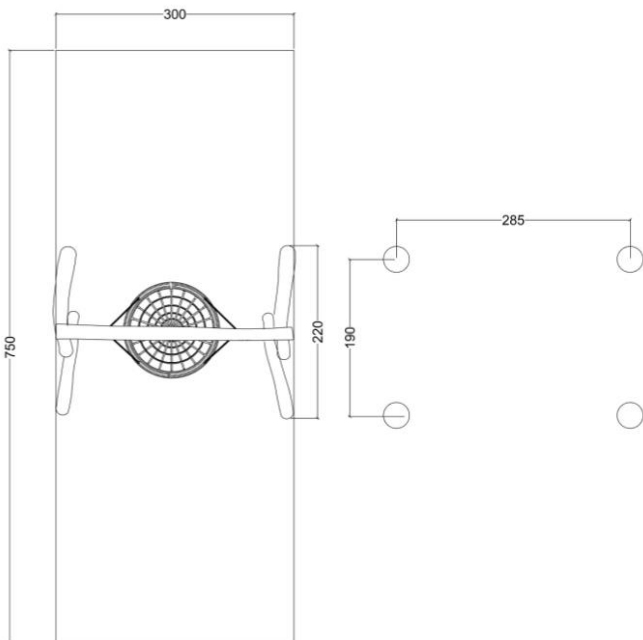

LL 20005

Robinia rede gyng / robinia nest swing

D
A
T
A
B
L
A
D
/
D
A
T
A
S
H
E
E
T

DK / ENG

Produkt data / Product data

Varenummer / item number: LL 20005

Sikkerhedsareal / Safety area: 22.5 m²

Faldhøjde / Fall height: 150 cm

Største enkeltdel / Biggest single part: 360 cm

Vægt største enkeltdel / Weight biggest single part: 30 kg

Samlet vægt / Total weight: 175 kg

Installationstid / Installation time: 4 h / 2 pers.

Aldersgruppe / Agegroup: 1 +