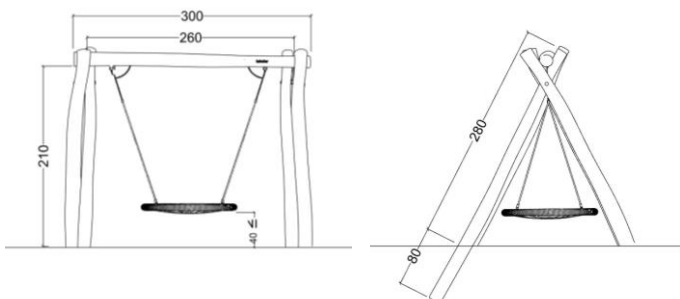

LL 20005

Robinia rede gyng / robinia nest swing

D
A
T
A
B
L
A
D
/
D
A
T
A
S
H
E
E
T

DK / ENG

Produkt data / Product data

Varenummer / item number: LL 20005

Sikkerhedsareal / Safety area: 22.5 m²

Faldhøjde / Fall height: 150 cm

Største enkeltdel / Biggest single part: 360 cm

Vægt største enkeltdel / Weight biggest single part: 30 kg

Samlet vægt / Total weight: 175 kg

Installationstid / Installation time: 4 h / 2 pers.

Aldersgruppe / Agegroup: 1 +