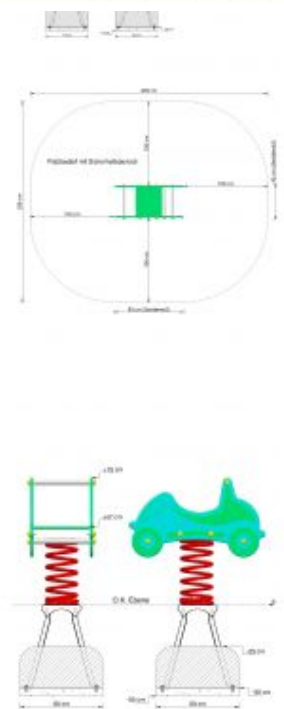

## GENERAL INFORMATION

- Dimensions:** 0,82 x 0,64 x 0,78
- Total height:** 0,78 m
- Free fall height:** 0,50 m
- Falling area (M):** 2,4 x 2,8
- Falling area (QM):** 7,00 qm
- Age group:** 3 and older
- Catalog page:** Page 76