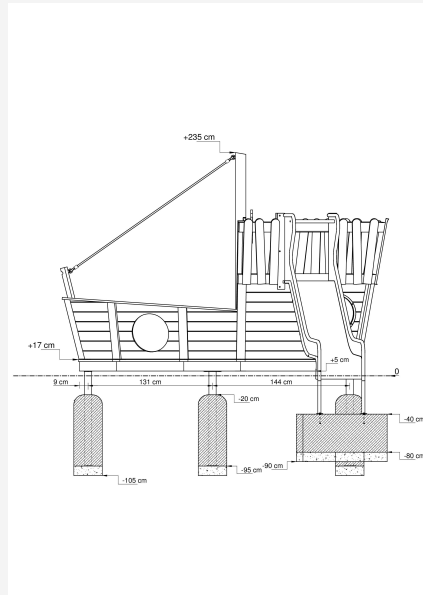

PLAYPARC
Mehr Spielraum für (Bewegung)

NEOSPIEL®
So funktioniert {Spiel}

Geprüfte Sicherheit und
Qualität

www.playparc.de – info@playparc.de