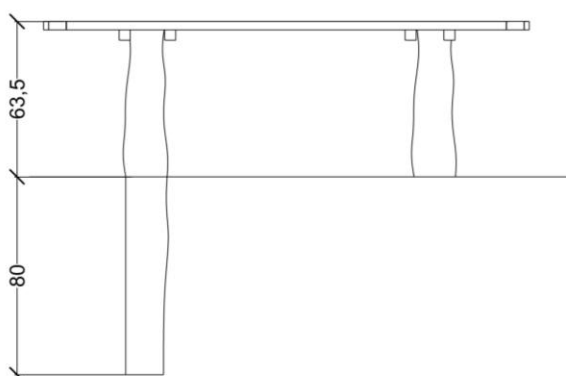

167908

D  
A  
T  
A  
B  
L  
A  
D  
/  
D  
A  
T  
A  
S  
H  
E  
E  
T

**DK / ENG**

**Produktdata / Product data**

Varenummer / item number:

Sikkerhedsareal / Safety area:

Faldhøjde / Fall height: 63,5 cm

Største enkelt del / Biggest single part: 180 x 72 cm

Vægt største enkelt del / Weight biggest single part: 20 kg

Samlet vægt / Total weight: 60 kg

Installationstid / Installation time: 0,5 h / 2 pers.

Aldersgruppe / Agegroup: 1+