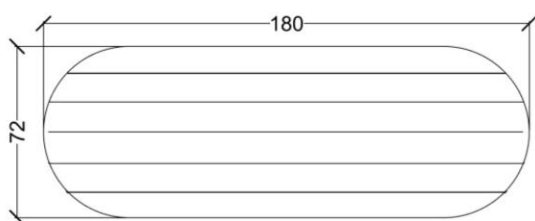

167908

D  
A  
T  
A  
B  
L  
A  
D  
/  
D  
A  
T  
A  
S  
H  
E  
E  
T

**DK / ENG**

**Produktdata / Product data**

Varenummer / item number:

Sikkerhedsareal / Safety area:

Faldhøjde / Fall height: 63,5 cm

Største enkelt del / Biggest single part: 180 x 72 cm

Vægt største enkelt del / Weight biggest single part: 20 kg

Samlet vægt / Total weight: 60 kg

Installationstid / Installation time: 0,5 h / 2 pers.

Aldersgruppe / Agegroup: 1+