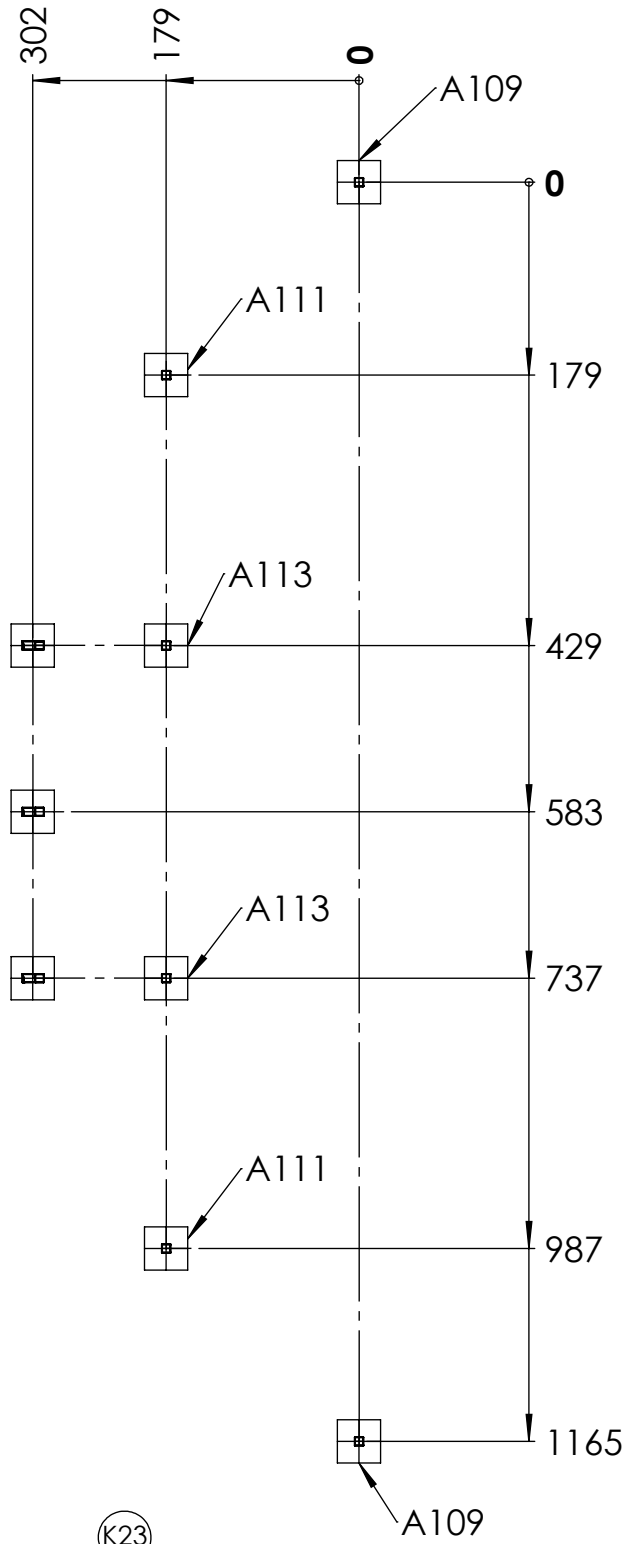

[cm]

vinci
play