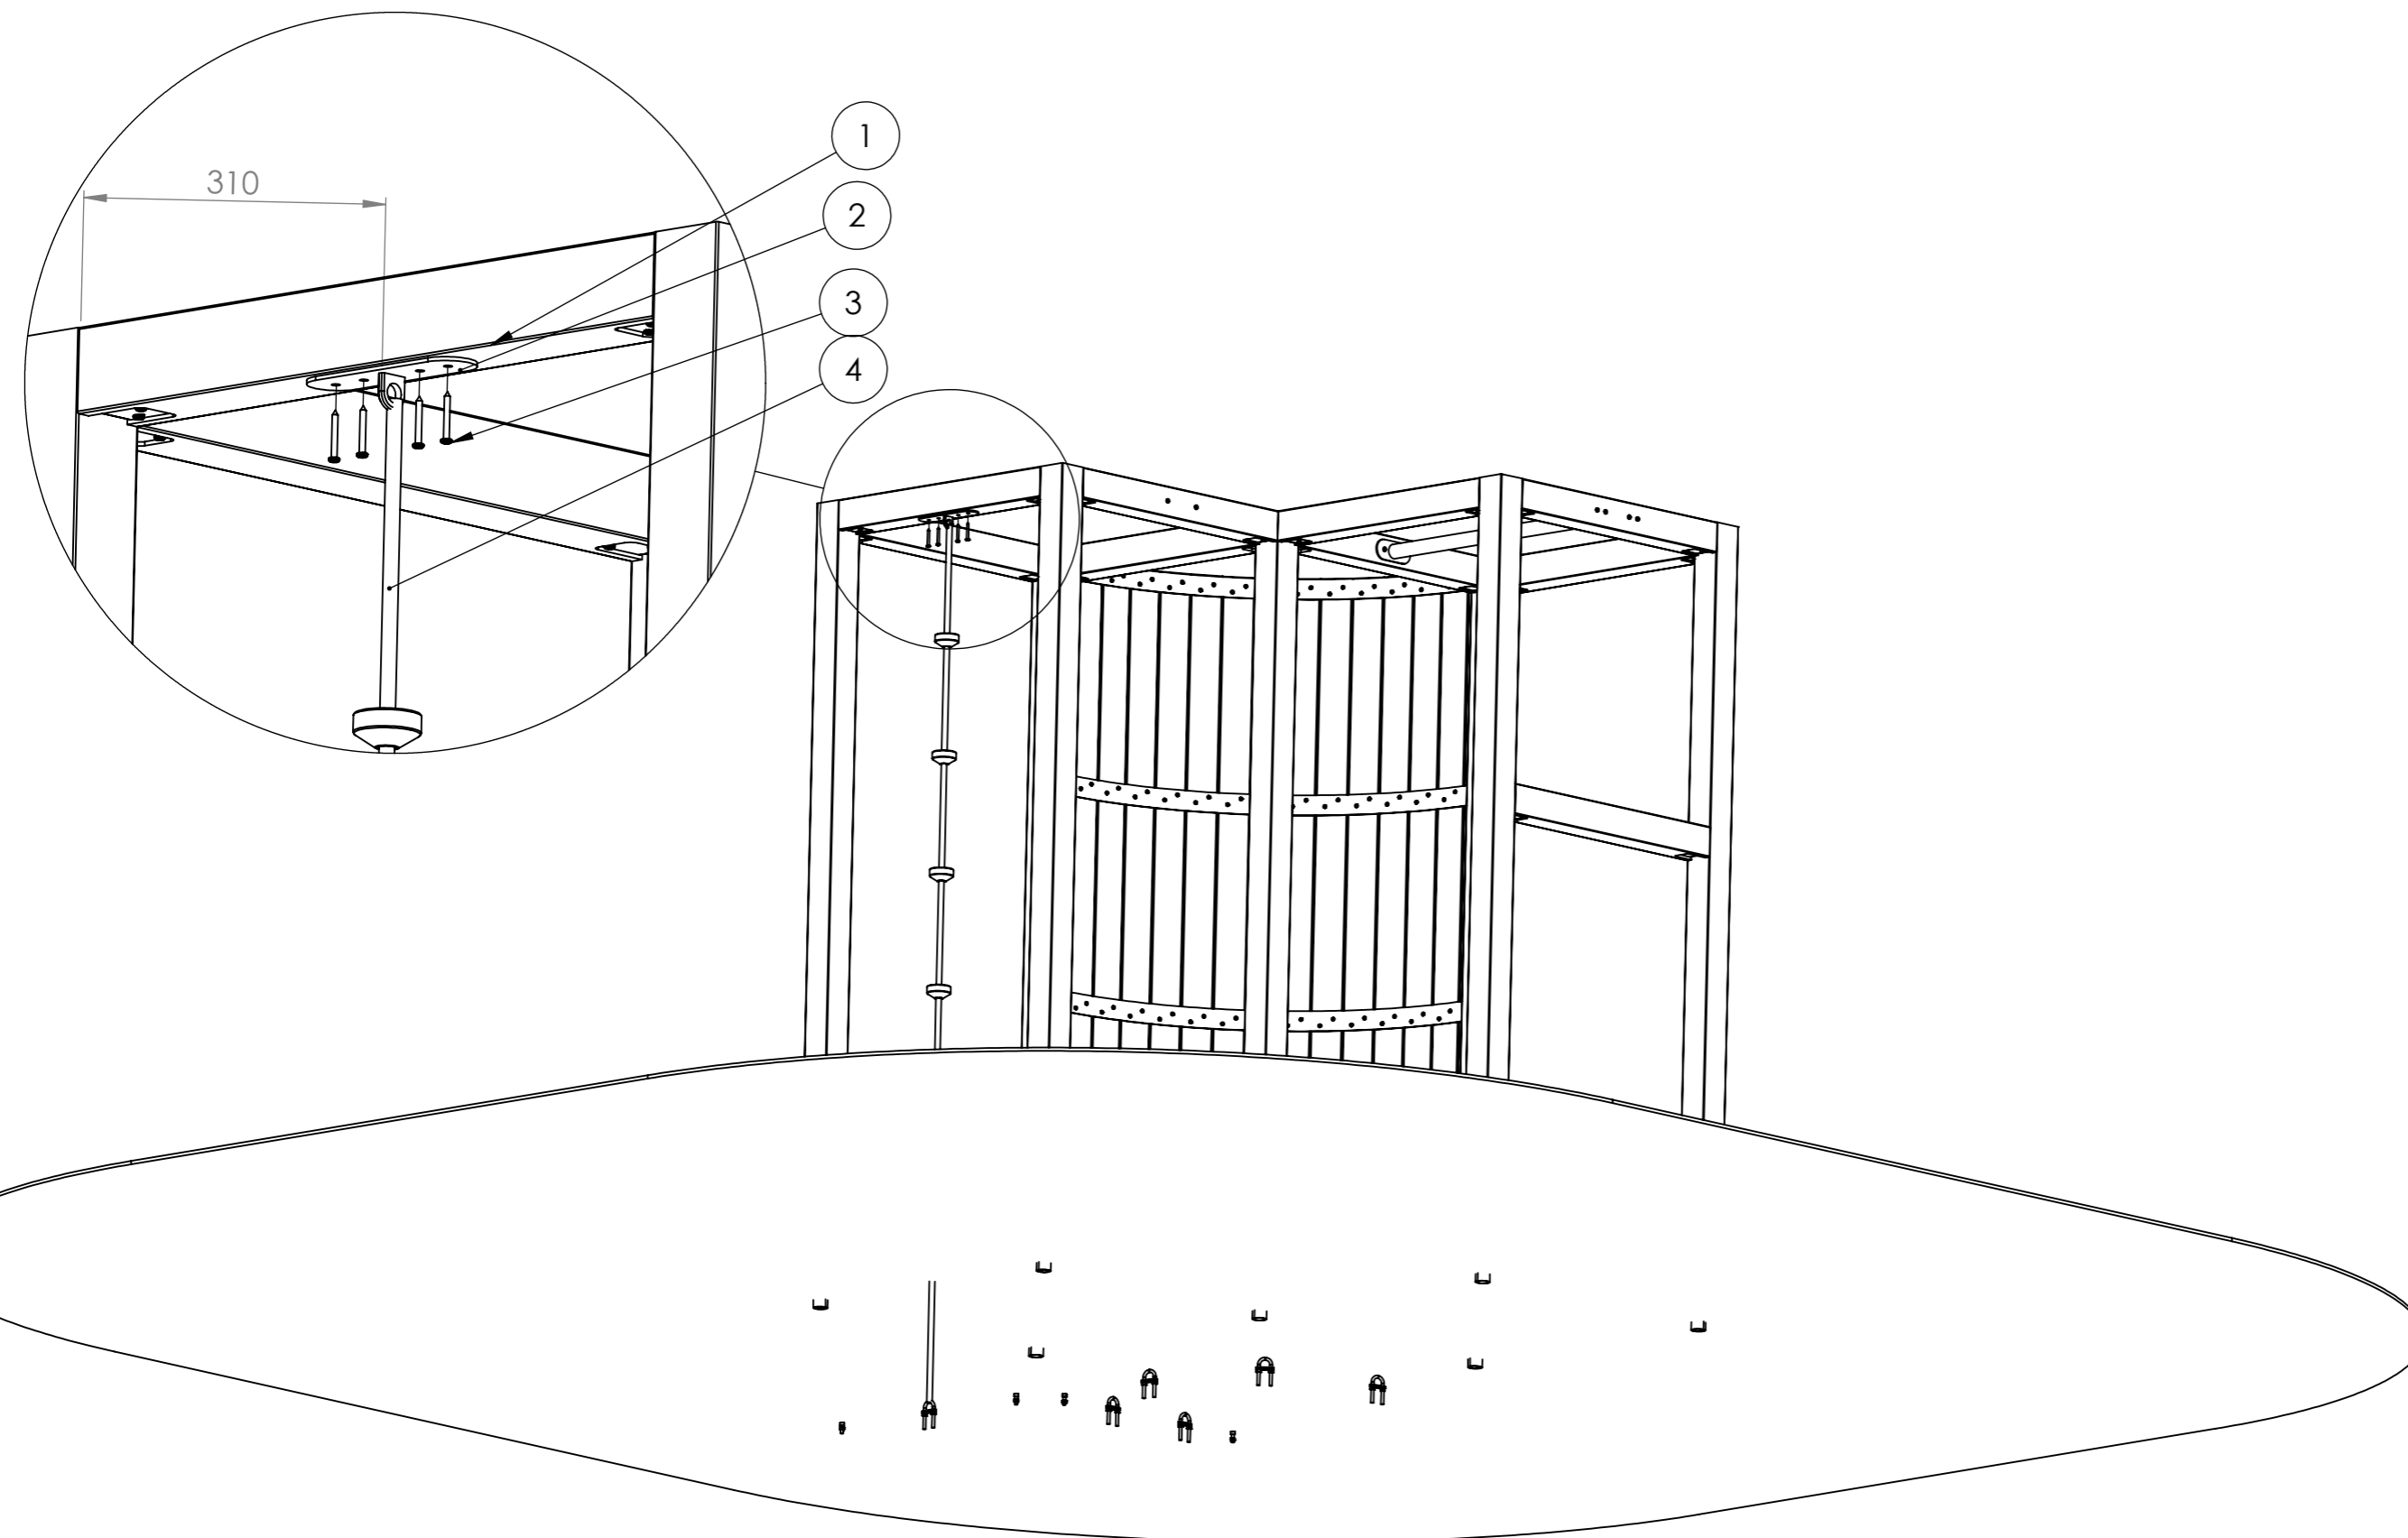

300-0200-00
Sida 1 lav 18

ITEM NO.	PART NUMBER	DESCRIPTION	QTY.
2	300-A-01134	Plåtbåge, kompl	4
3	TKT0650FZB	Träskruv kullrig 6x50mm FZB	69

LN

2023-12-11

ITEM NO.	PART NUMBER	DESCRIPTION	QTY.
1	300-E-01146	Regelverk, BLOOM, klätterställning	1
2	300-A-01151	Fäste, solo, rep	1
3	TKT0650FZB	Träskruv kullrig 6x50mm FZB	4
4	300-G-00007	Rep Solo	1
9	300-A-01143	Klätterstege	1