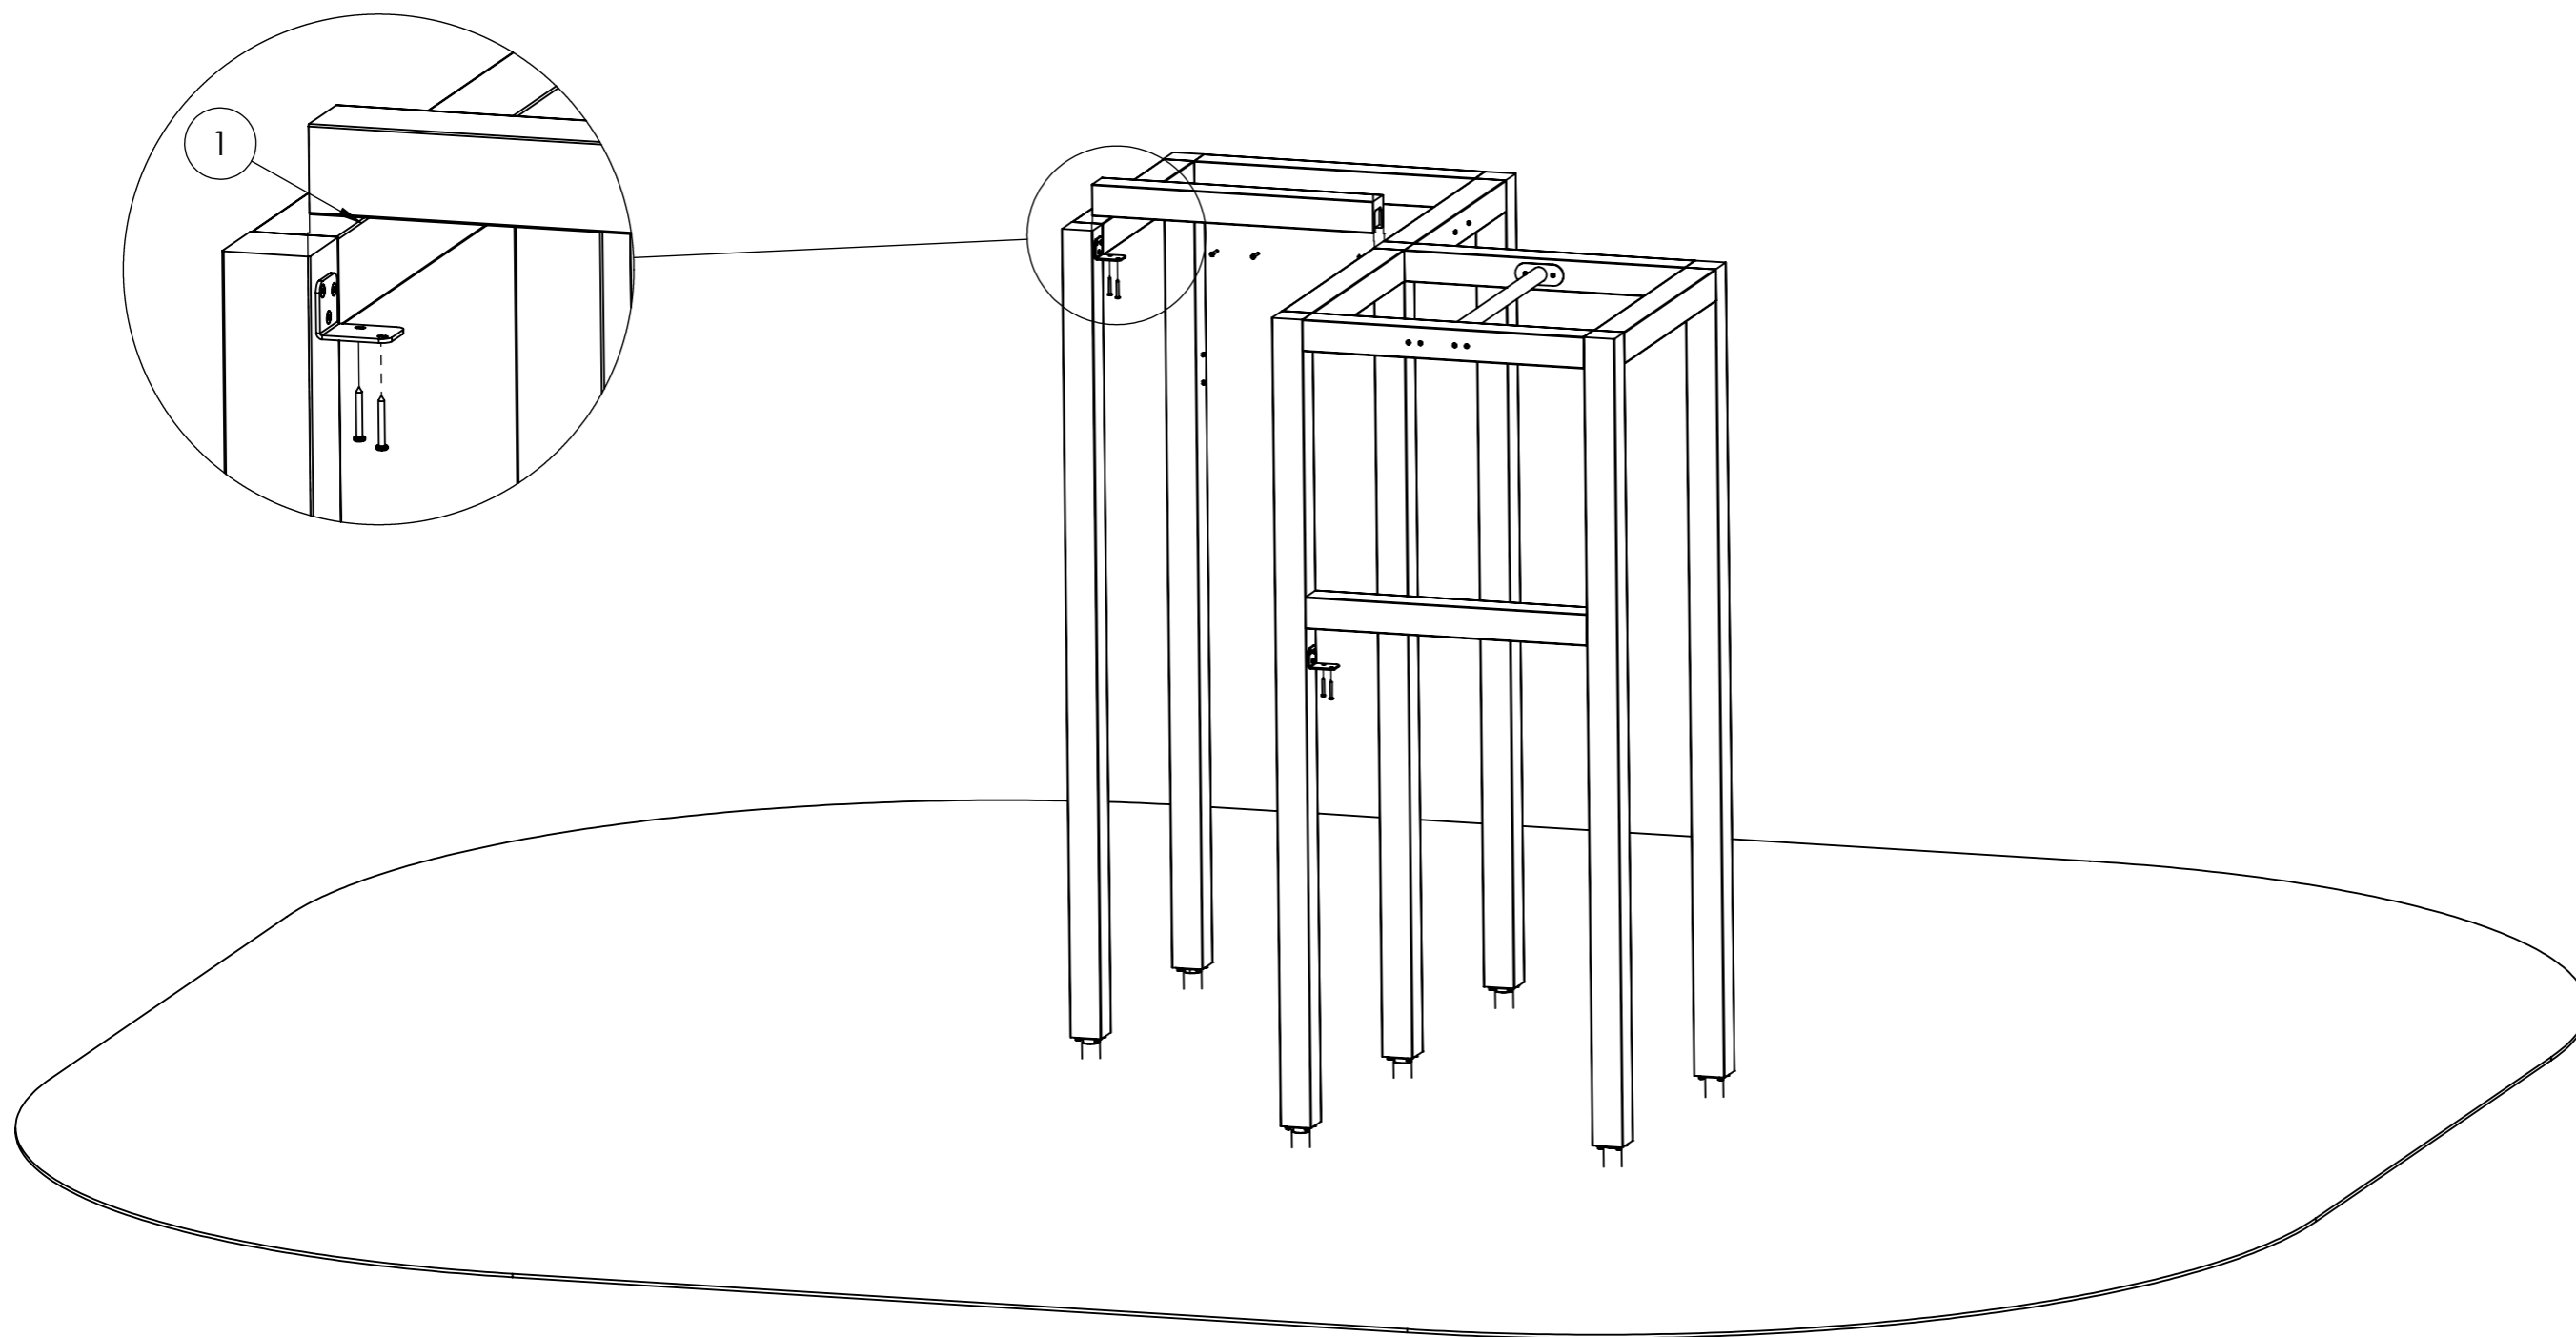

Tillverkad i Sverige av:
Nordic Parks Sverige AB
Tunbytorpsgatan 2C
721 37 Västerås

Kontaktinformation
+4621-444 00 90
info@nordicparks.se
www.nordicparks.se

300-0200-00
Sida 8 av 18

ITEM NO.	PART NUMBER	DESCRIPTION	QTY.
1	300-E-01160	Överliggare, BLOOM	9
9	TKT0650FZB	Träskruv kullrig 6x50mm FZB	48

LN

2023-12-11