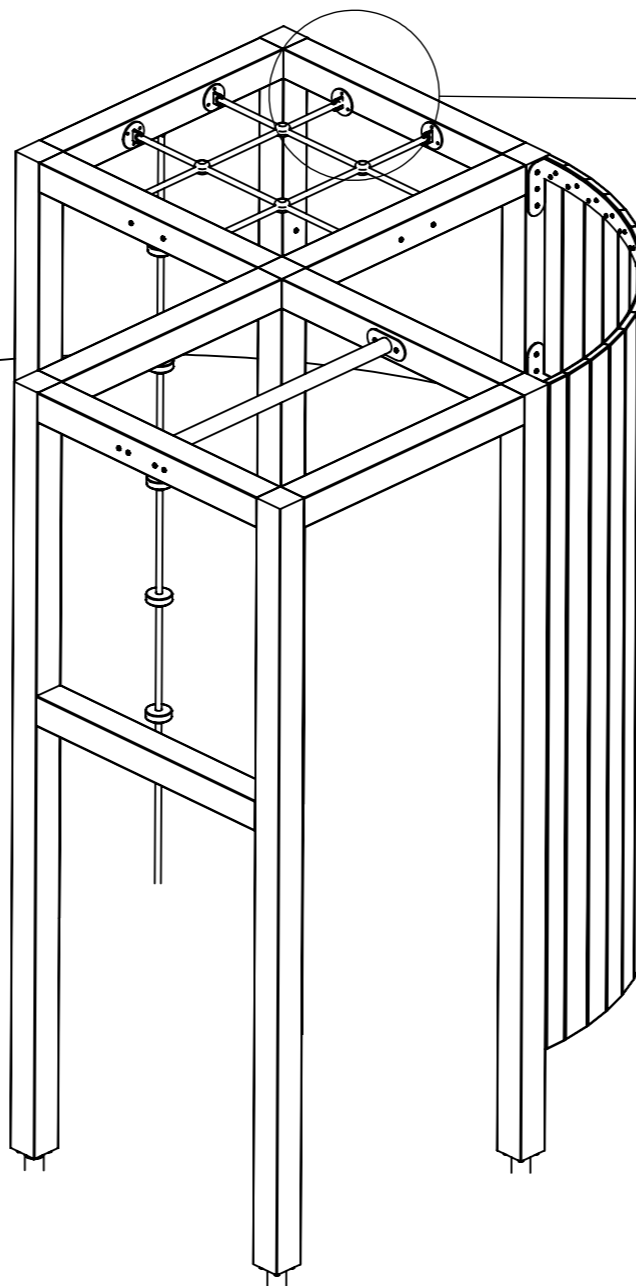

ITEM NO.	PART NUMBER	DESCRIPTION	QTY.
1	300-E-01146	Regelverk, BLOOM, klätterställning	1
2	300-A-01142	Fästplatta, solo	8
3	300-G-00008	Nät tak	1
4	300-A-01134	Plåtbåge, kompl	4
11	300-A-01143	Klätterstege	1

Nordic Parks
Tillverkad i Sverige av:
Nordic Parks Sverige AB
Tunbytorpsgatan 2C
721 37 Västerås
Kontaktinformation
+4621-444 00 90
info@nordicparks.se
www.nordicparks.se

300-0200-00
Sida 13 av 18

LN

2023-12-11