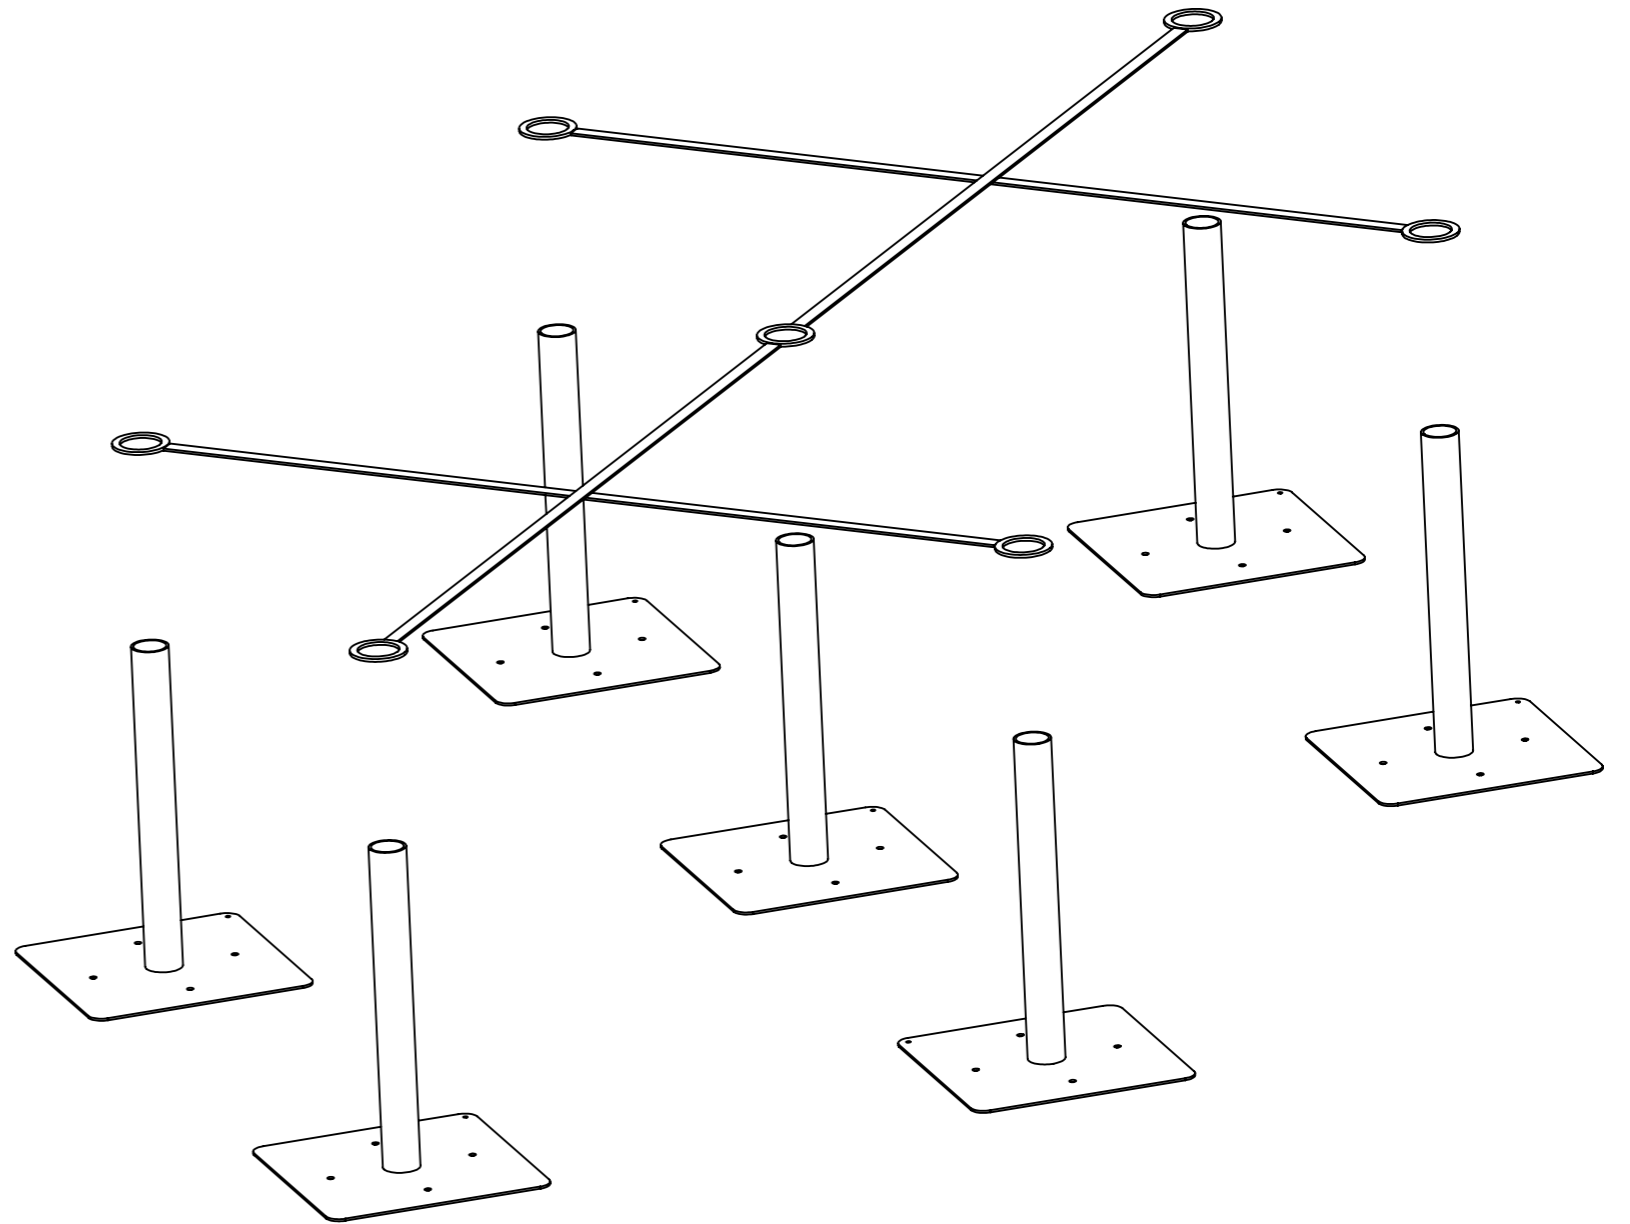

ITEM NO.	PART NUMBER	DESCRIPTION	QTY.
1	300-A-00487	Jordankare	7
2	300-A-01140	Kryssträv, singel	2

Tillverkad i Sverige av:
Nordic Parks Sverige AB
Tunbytorpsgatan 2C
721 37 Västerås

Kontaktinformation
+4621-444 00 90
info@nordicparks.se
www.nordicparks.se

300-0200-00
Sida 2 av 18