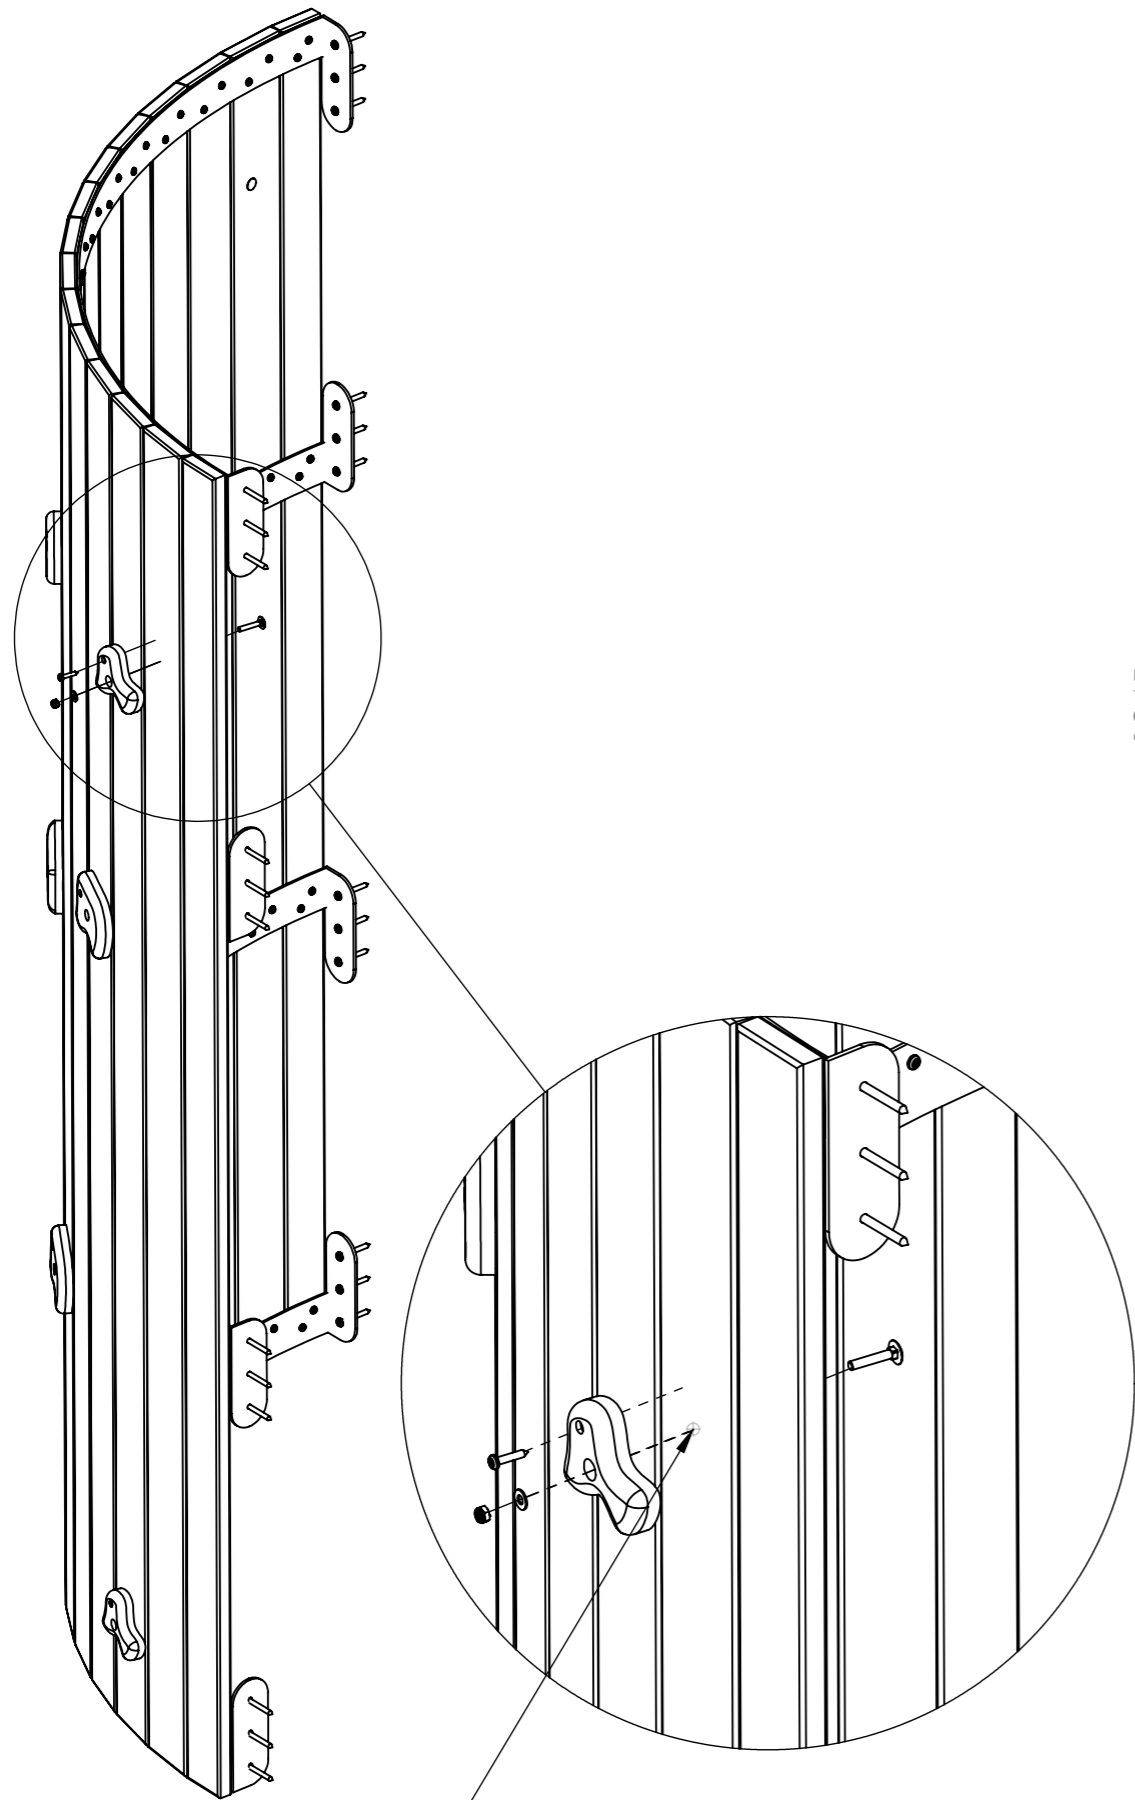

10mm hål borras för respektive klättergrepp