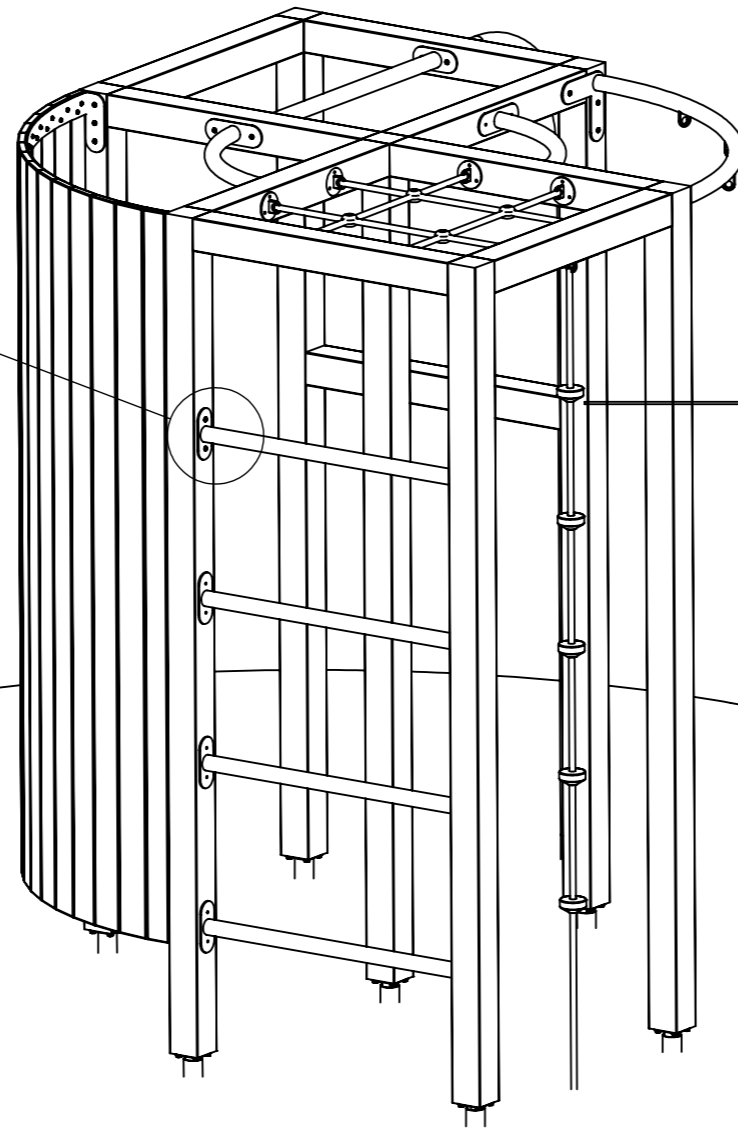

Monterinstid

Varje vecka

Antal montörer

Varje säsong

Fallhöjd

ITEM NO.	PART NUMBER	DESCRIPTION	QTY.
1	300-A-01143	Klätterstege	5

Tillverkad i Sverige av:
Nordic Parks Sverige AB
Tunbytorpsgatan 2C
721 37 Västerås

Kontaktinformation
+4621-444 00 90
info@nordicparks.se
www.nordicparks.se

300-0200-00
Sida 15 av 18

LN

2023-12-11