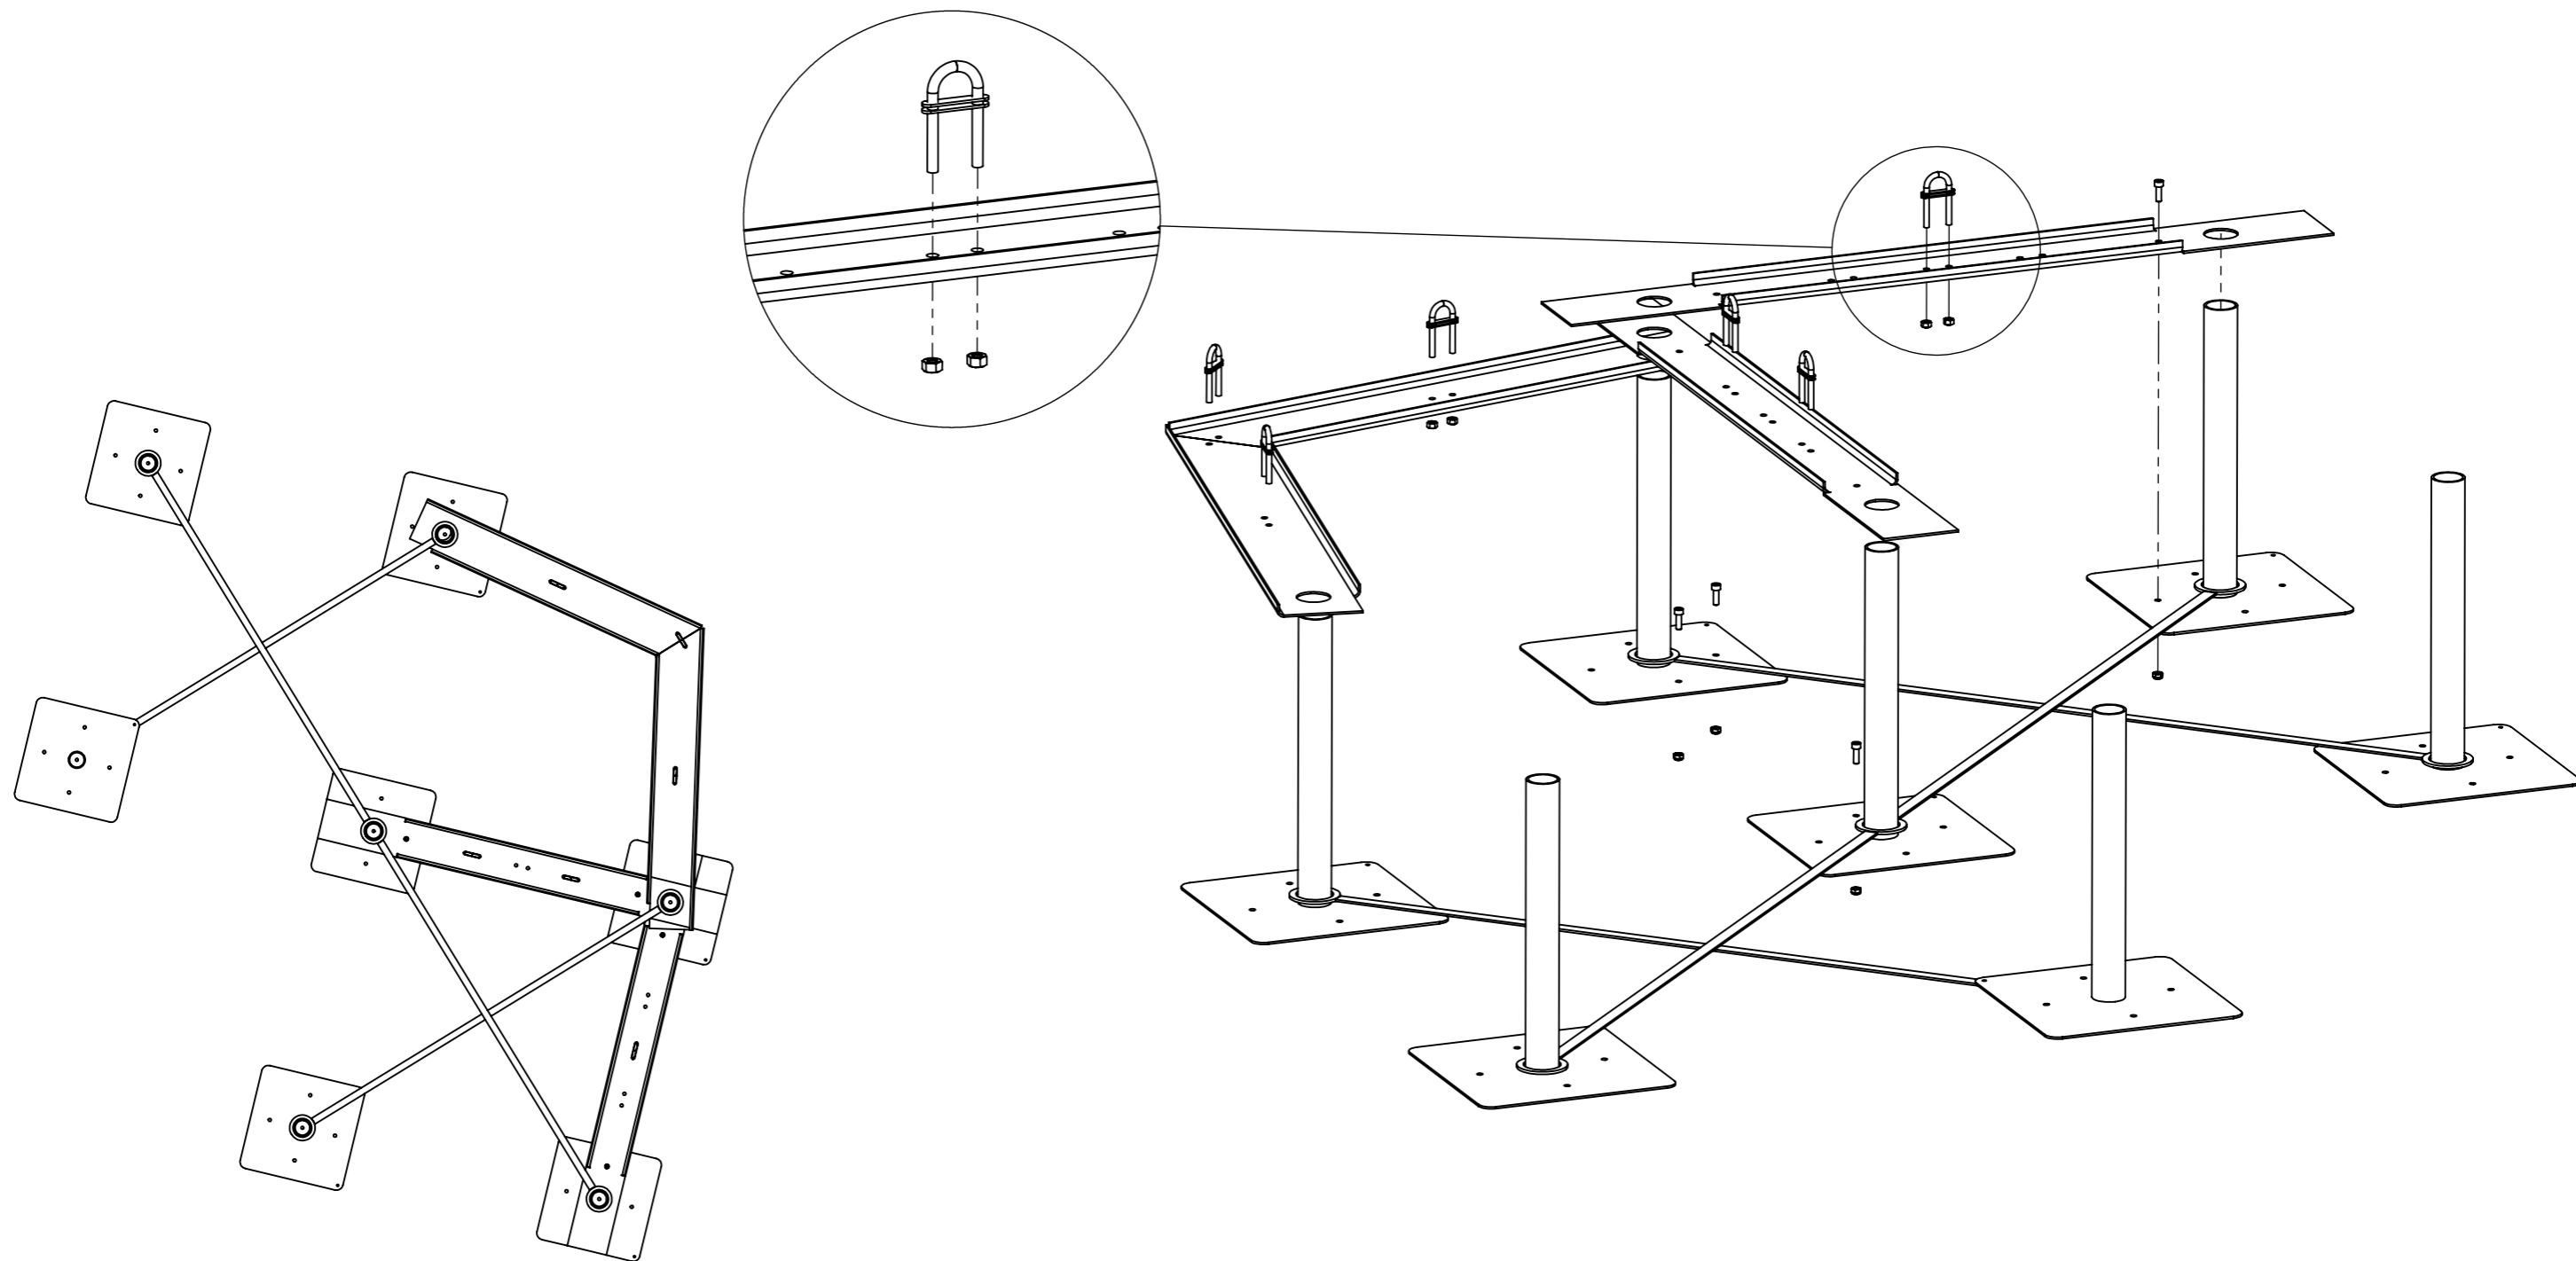

300-0200-00
 Sida 2 av 18

ITEM NO.	PART NUMBER	DESCRIPTION	QTY.
1	300-A-00487	Jordankare	7
2	300-A-01140	Kryssträv, singel	2
3	300-A-01316	Skena, jordankare, klätternät	2
4	U-bult, M8x80		6
5	950-A-00652	Mutter M8	12
6	LM6M08A4	Låsmutter M8 RF A4	4
7	MC6SM825A2	Insexskruv M8x25 RF A2	4
8	300-A-01319	Skena, jordankare, vinkel	1