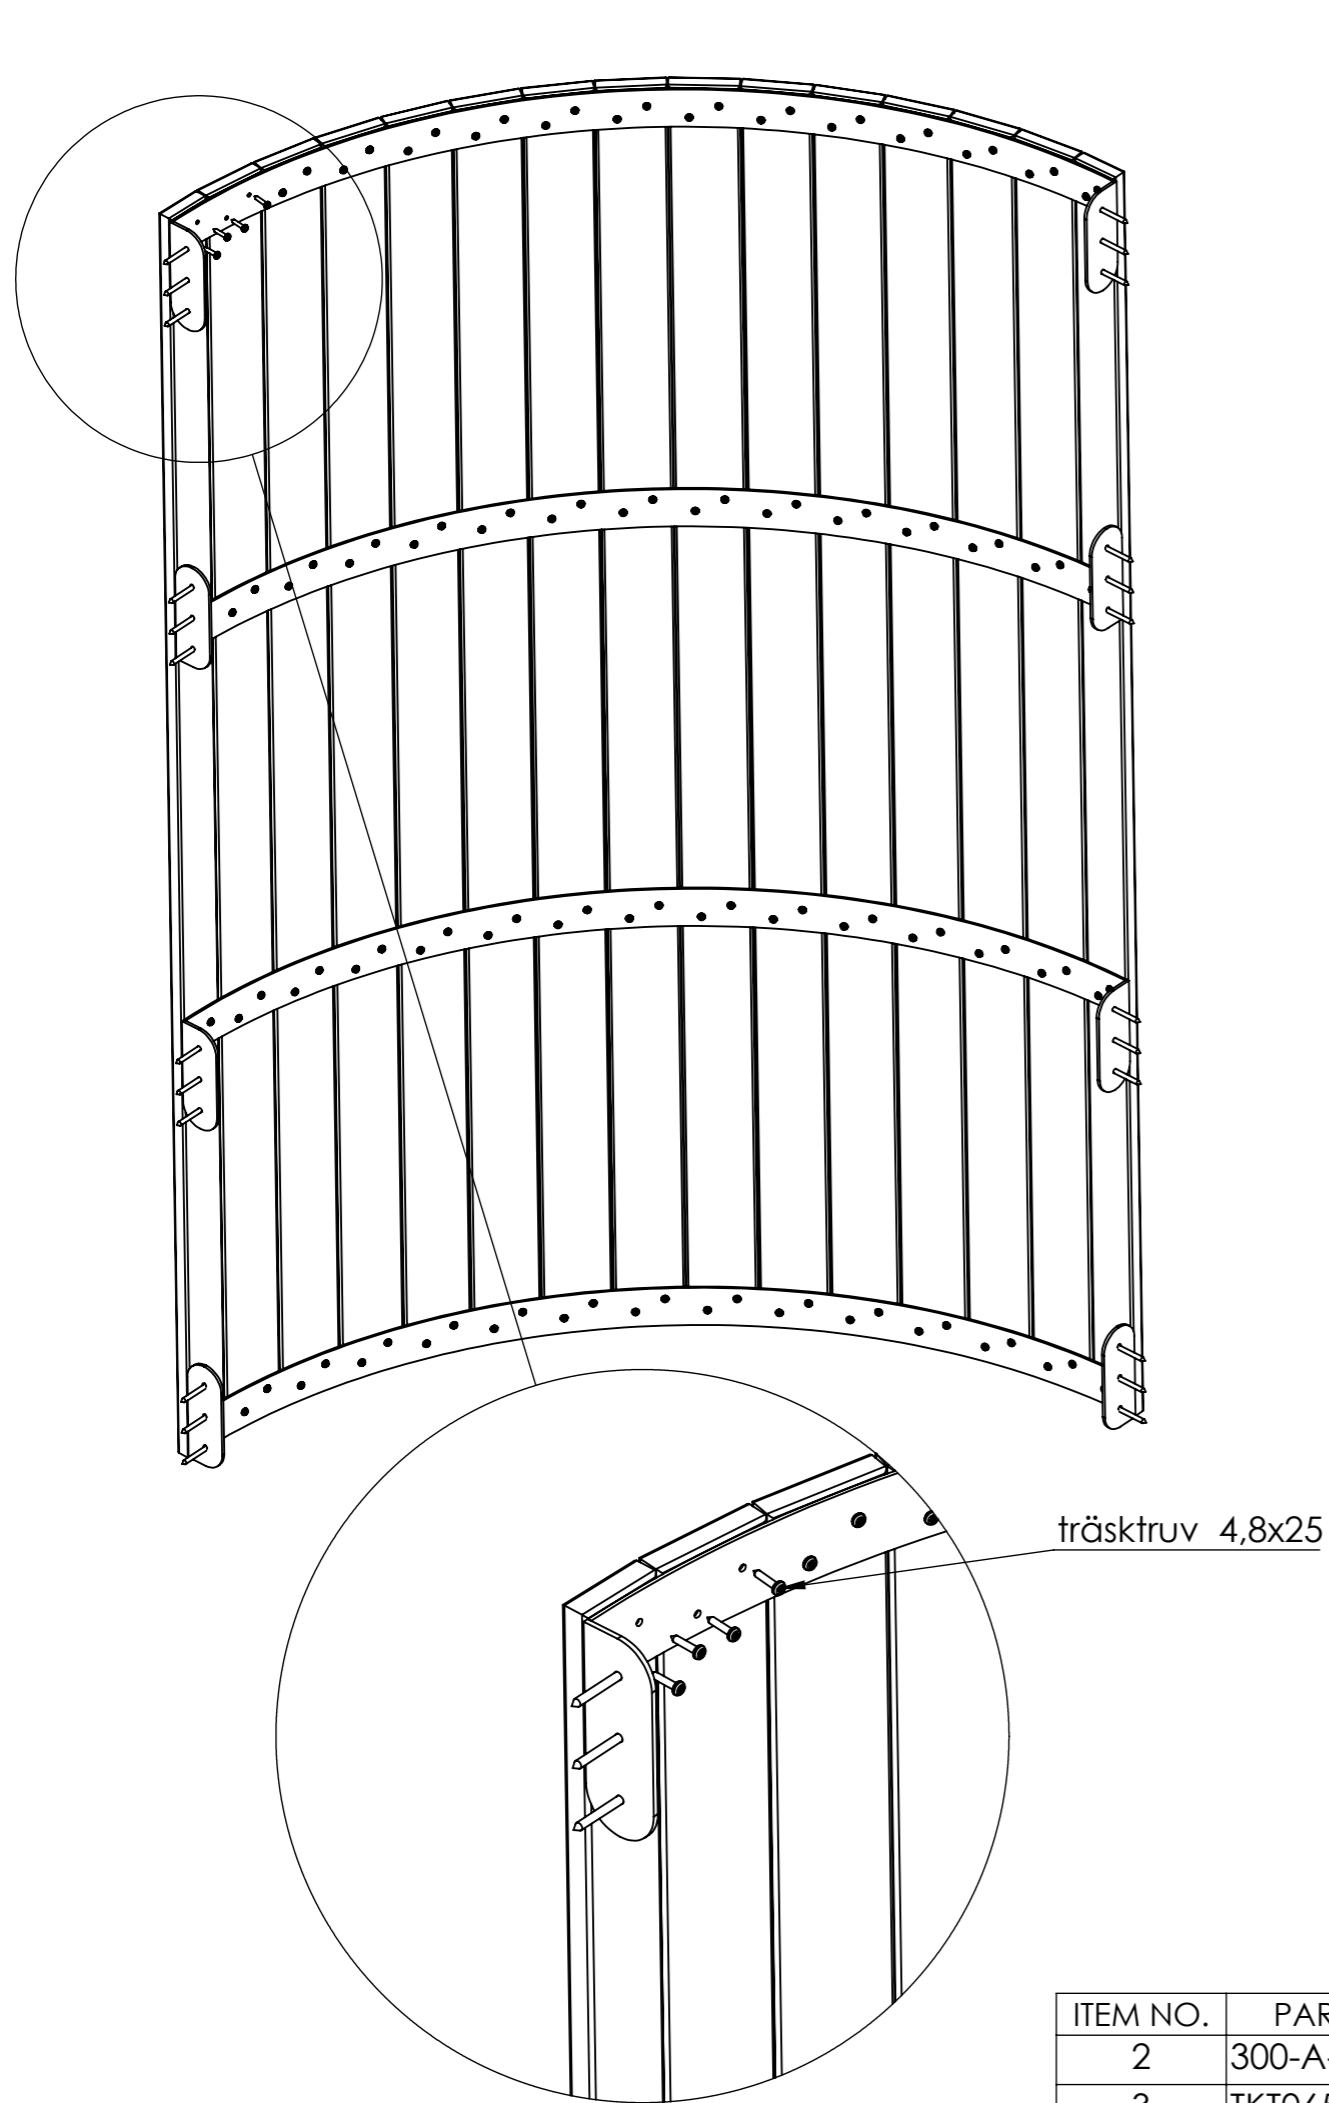

1 2 3 4 5 6 7 8 9 10 11 12 13 14 15

Nordic Parks
Tillverkad i Sverige av:
Nordic Parks Sverige AB
Tunbytorpsgatan 2C
721 37 Västerås
Kontaktinformation
+4621-444 00 90
info@nordicparks.se
www.nordicparks.se

300-0200-00
Sida 10 av 18

ITEM NO.	PART NUMBER	DESCRIPTION	QTY.
2	300-A-01134	Plåtbåge, kompl	4
3	TKT0650FZB	Träskruv kullrig 6x50mm FZB	69