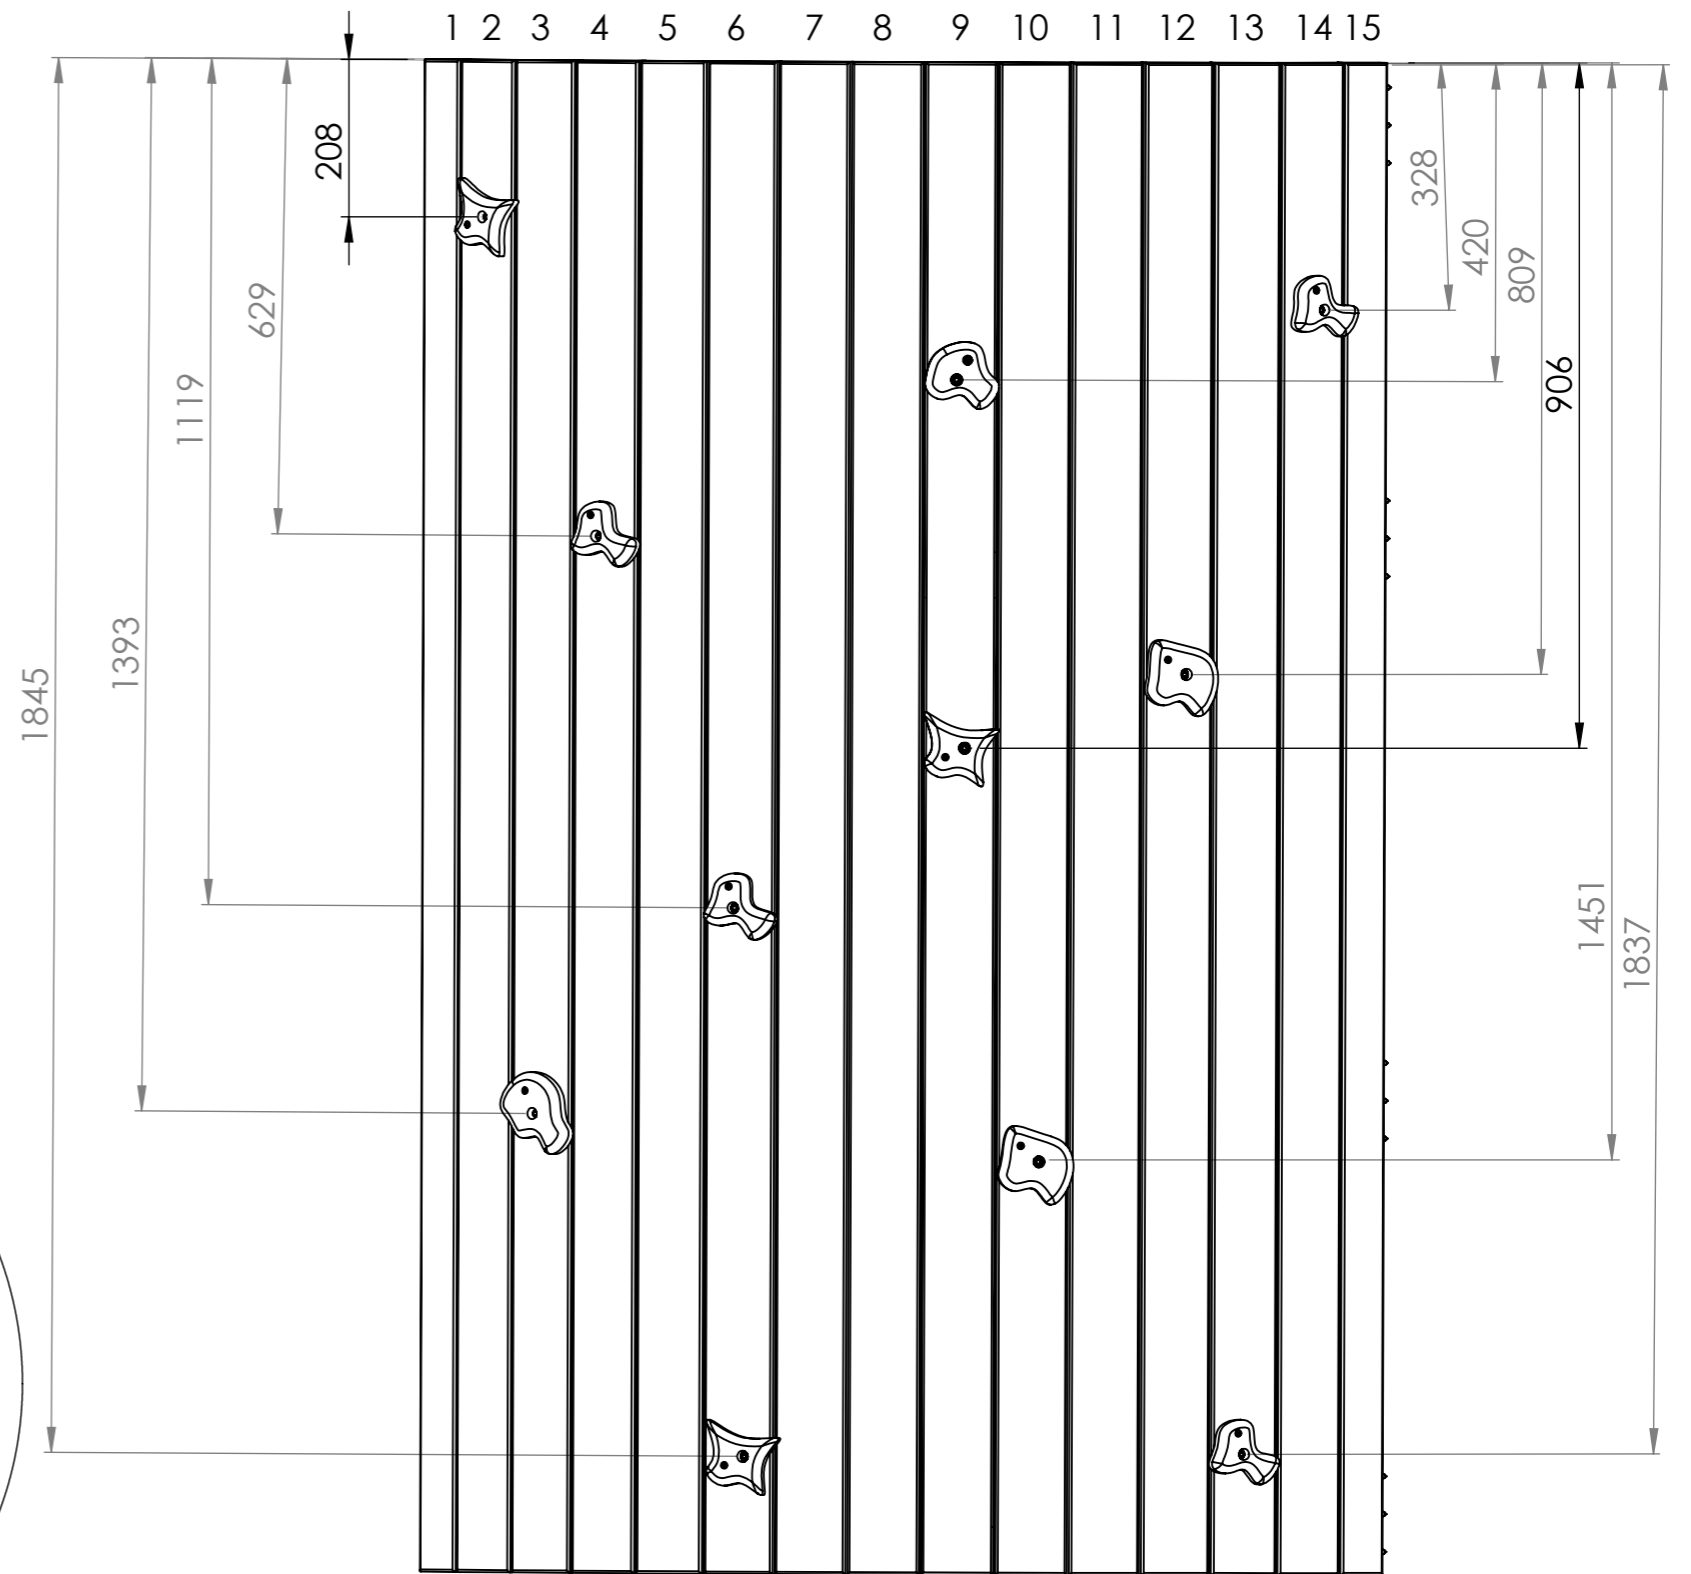

Nordic Parks
Tillverkad i Sverige av:
Nordic Parks Sverige AB
Tunbytorpsgatan 2C
721 37 Västerås
Kontaktinformation
+4621-444 00 90
info@nordicparks.se
www.nordicparks.se

300-0200-00
Sida 1 lav 18

ITEM NO.	PART NUMBER	DESCRIPTION	QTY.
2	300-A-01134	Plåtbåge, kompl	4
3	TKT0650FZB	Träskruv kullrig 6x50mm FZB	69

LN

2023-12-11