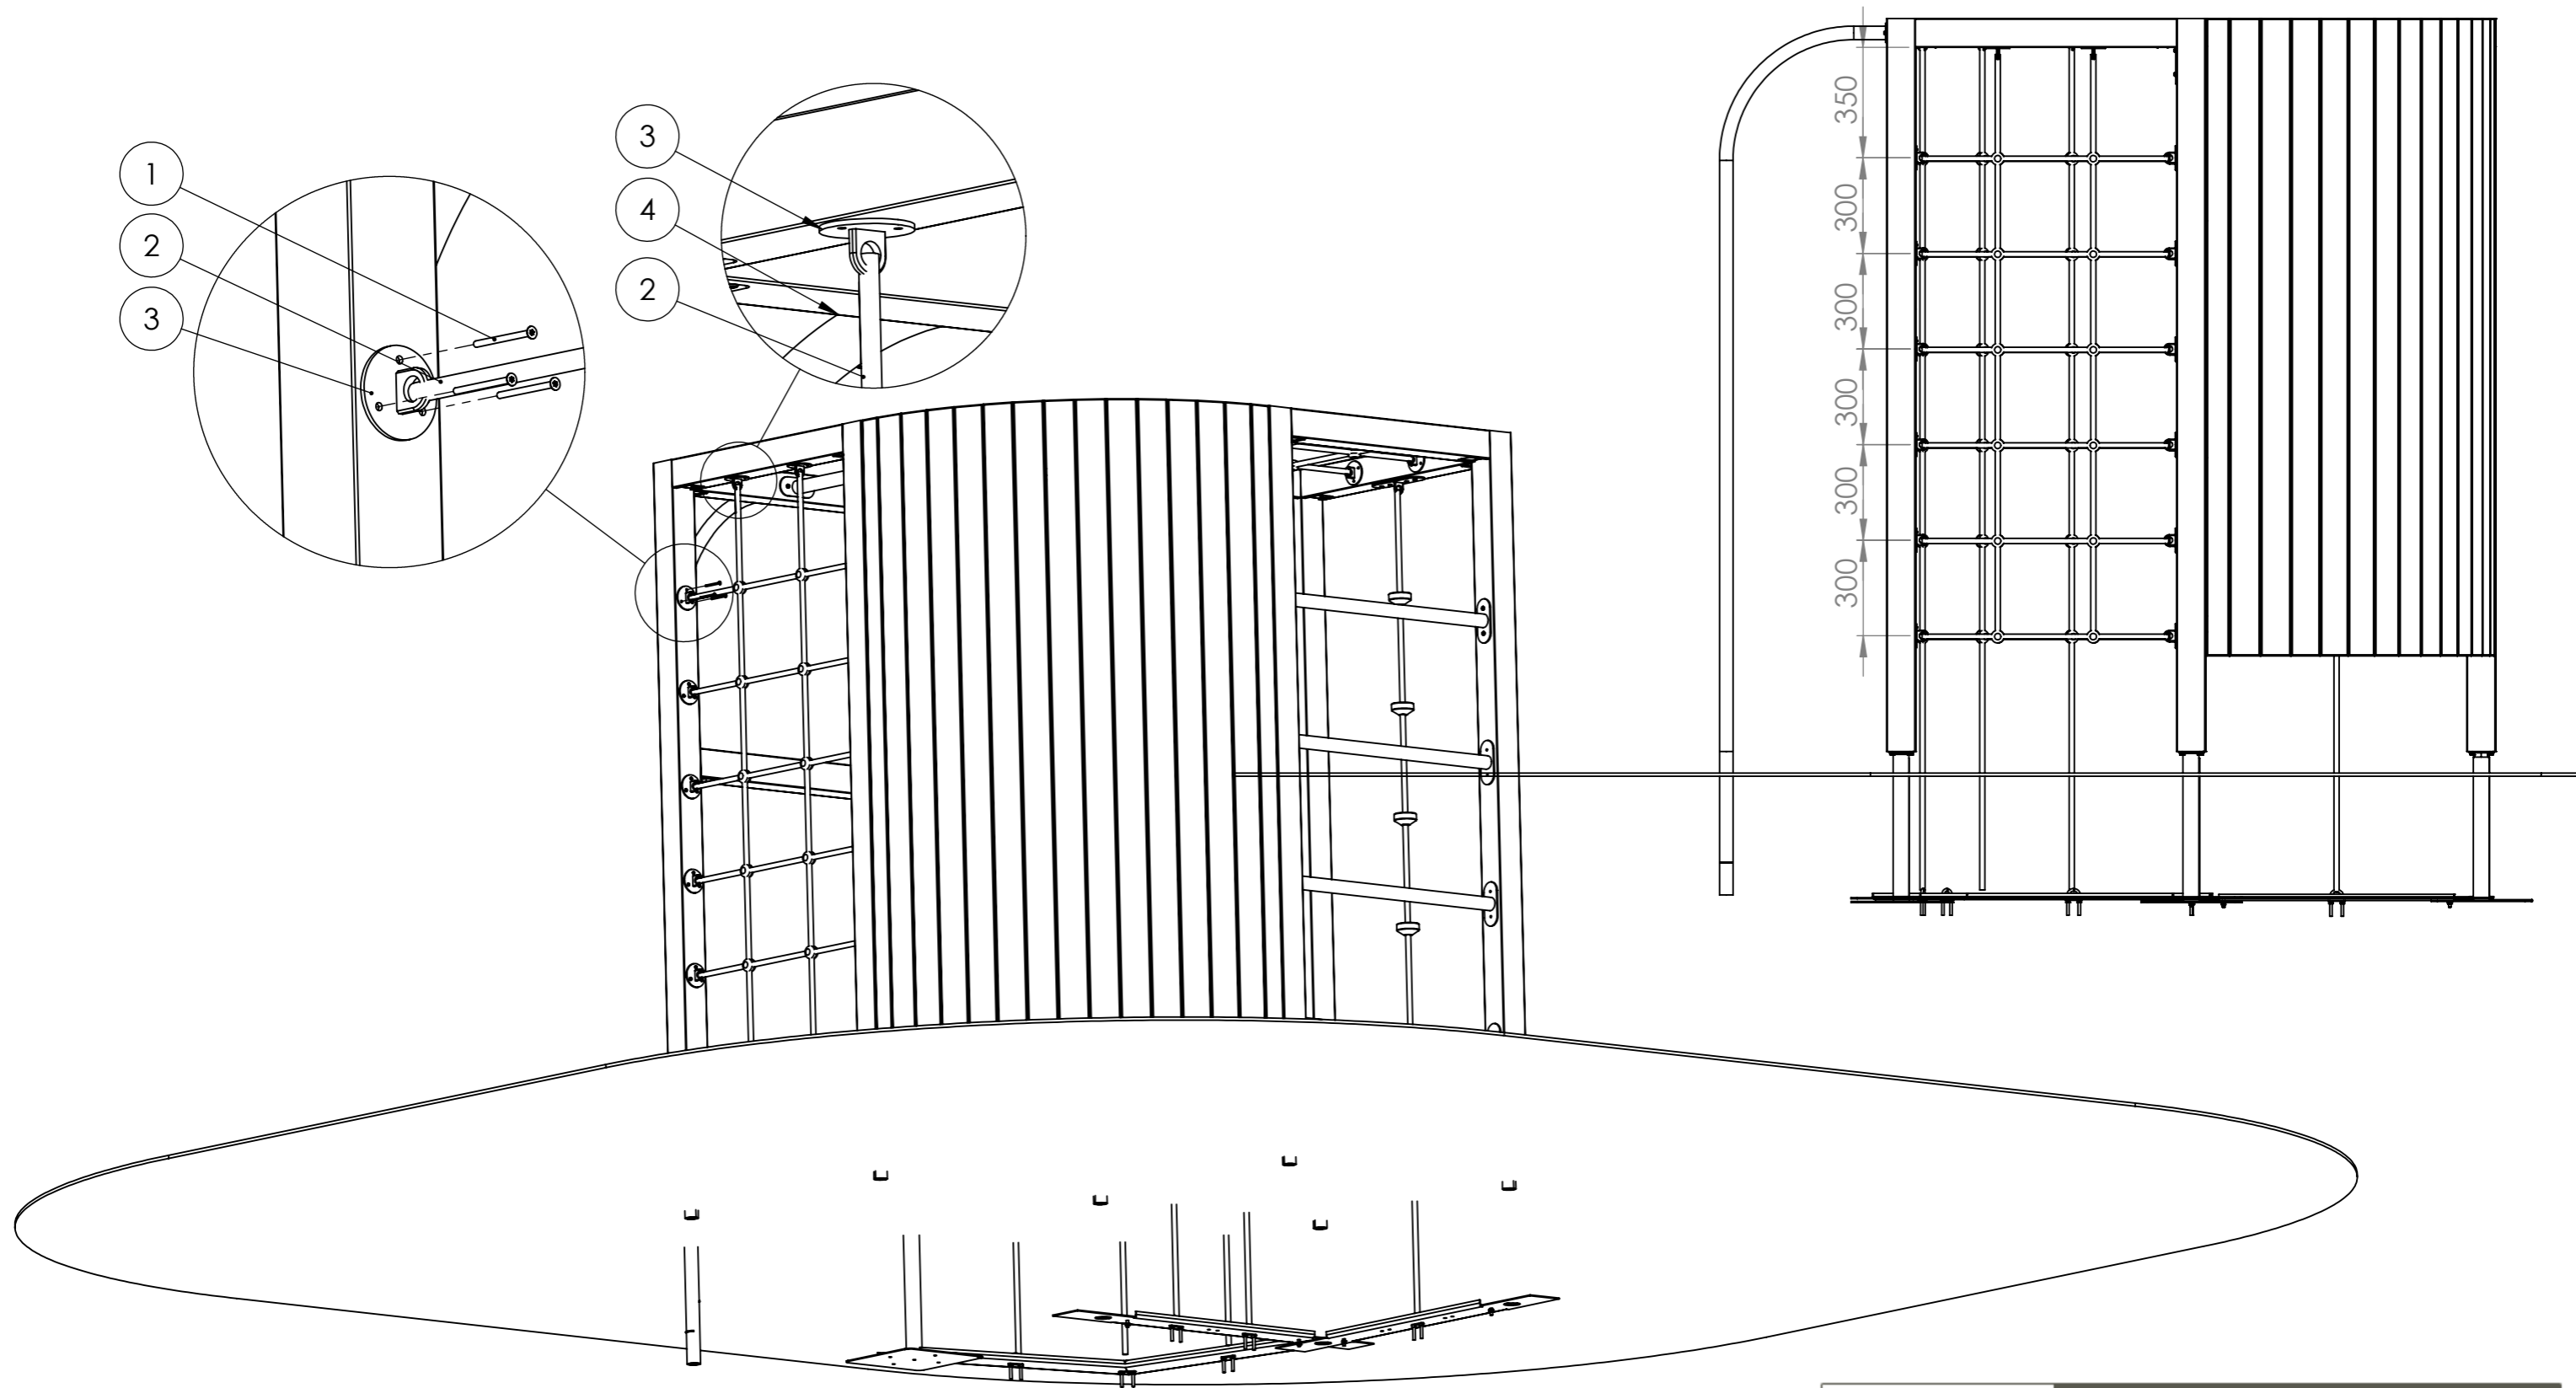

ITEM NO.	PART NUMBER	DESCRIPTION	QTY.
1	300-A-01144	Fästplatta, stege	1
2	TKT0650FZB	Träskruv kullrig 6x50mm FZB	53
3	300-G-00010	Klätterstege, bloom	1

300-0200-00
 Sida 17 av 18
 LN 2023-12-11

ITEM NO.	PART NUMBER	DESCRIPTION	QTY.
1	TFT0570UTV	Träskruv sänkt 5x70mm	19
2	300-G-00006	NÄT SIDA REV 1	1
3	300-A-01142	Fästplatta, solo	34
4	300-E-01146	Regelverk, BLOOM, klätterställning	1