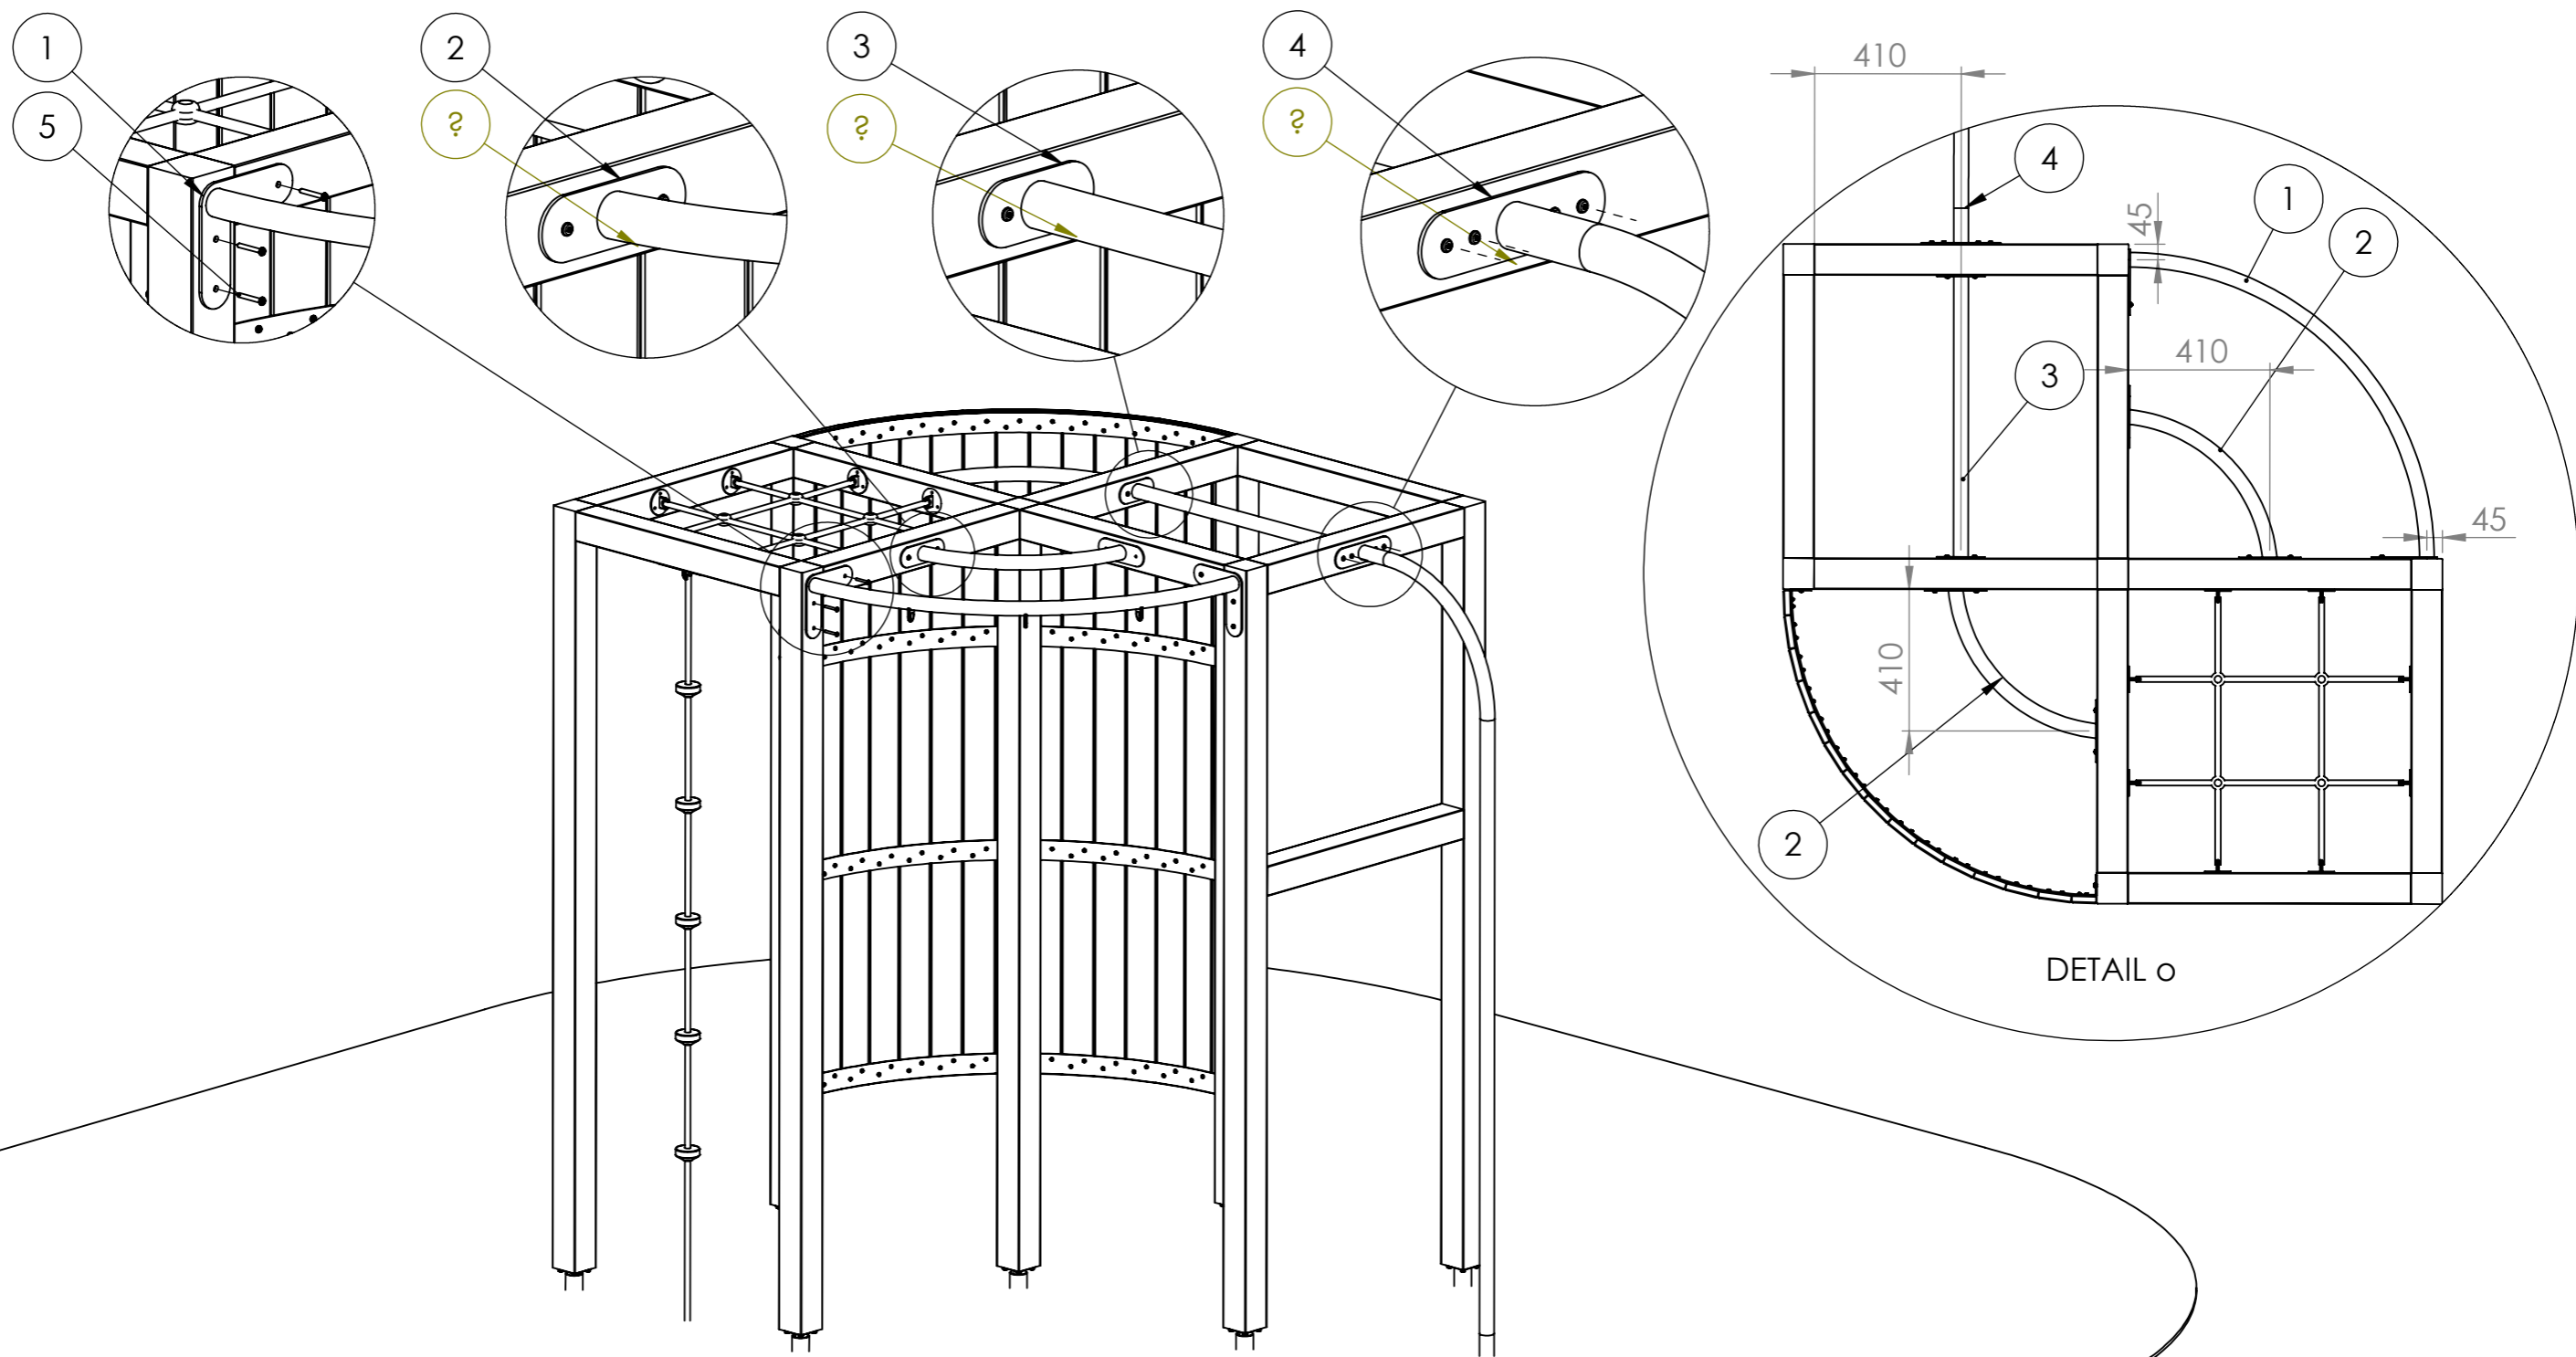

ITEM NO.	PART NUMBER	DESCRIPTION	QTY.
1	300-A-01150	Båge, topp	1
2	300-A-01147	Båge, topp, small	2
3	300-A-01143	Klätterstege	1
4	300-A-01148	Brandstång	1
5	TKT0650FZB	Träskruv kullrig 6x50mm FZB	48

Nordic Parks

Tillverkad i Sverige av:
Nordic Parks Sverige AB
Tunbytorpsgatan 2C
721 37 Västerås

Kontaktinformation
+4621-444 00 90
info@nordicparks.se
www.nordicparks.se

300-0200-00
Sida 14 av 18

LN	2023-12-11