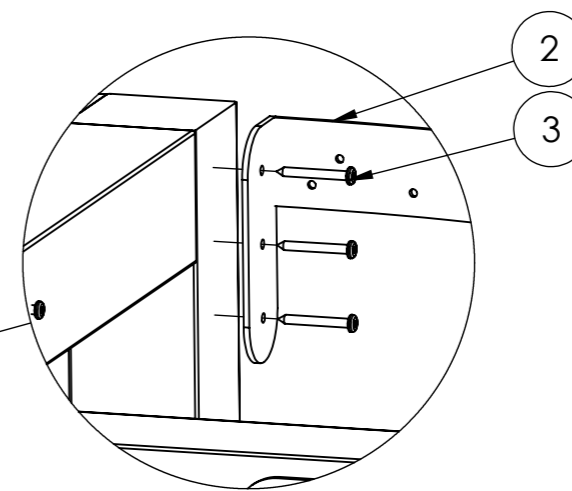

Tillverkad i Sverige av:
Nordic Parks Sverige AB
Tunbytorpsgatan 2C
721 37 Västerås

Kontaktinformation
+4621-444 00 90
info@nordicparks.se
www.nordicparks.se

300-0200-00
Sida 9 av 18

ITEM NO.	PART NUMBER	DESCRIPTION	QTY.
2	300-A-01134	Plåtbåge, kompl	4
3	TKT0650FZB	Träskruv kullrig 6x50mm FZB	69