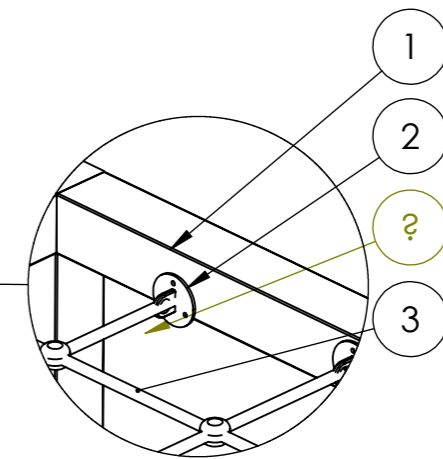

ITEM NO.	PART NUMBER	DESCRIPTION	QTY.
1	300-E-01146	Regelverk, BLOOM, klätterställning	1
2	300-A-01142	Fästplatta, solo	8
3	300-G-00008	Nät tak	1
4	300-A-01134	Plåtbåge, kompl	4
11	300-A-01143	Klätterstege	1

Nordic Parks
Tillverkad i Sverige av:
Nordic Parks Sverige AB
Tunbytorpsgatan 2C
721 37 Västerås
Kontaktinformation
+4621-444 00 90
info@nordicparks.se
www.nordicparks.se

300-0200-00
Sida 13 av 18

LN

2023-12-11