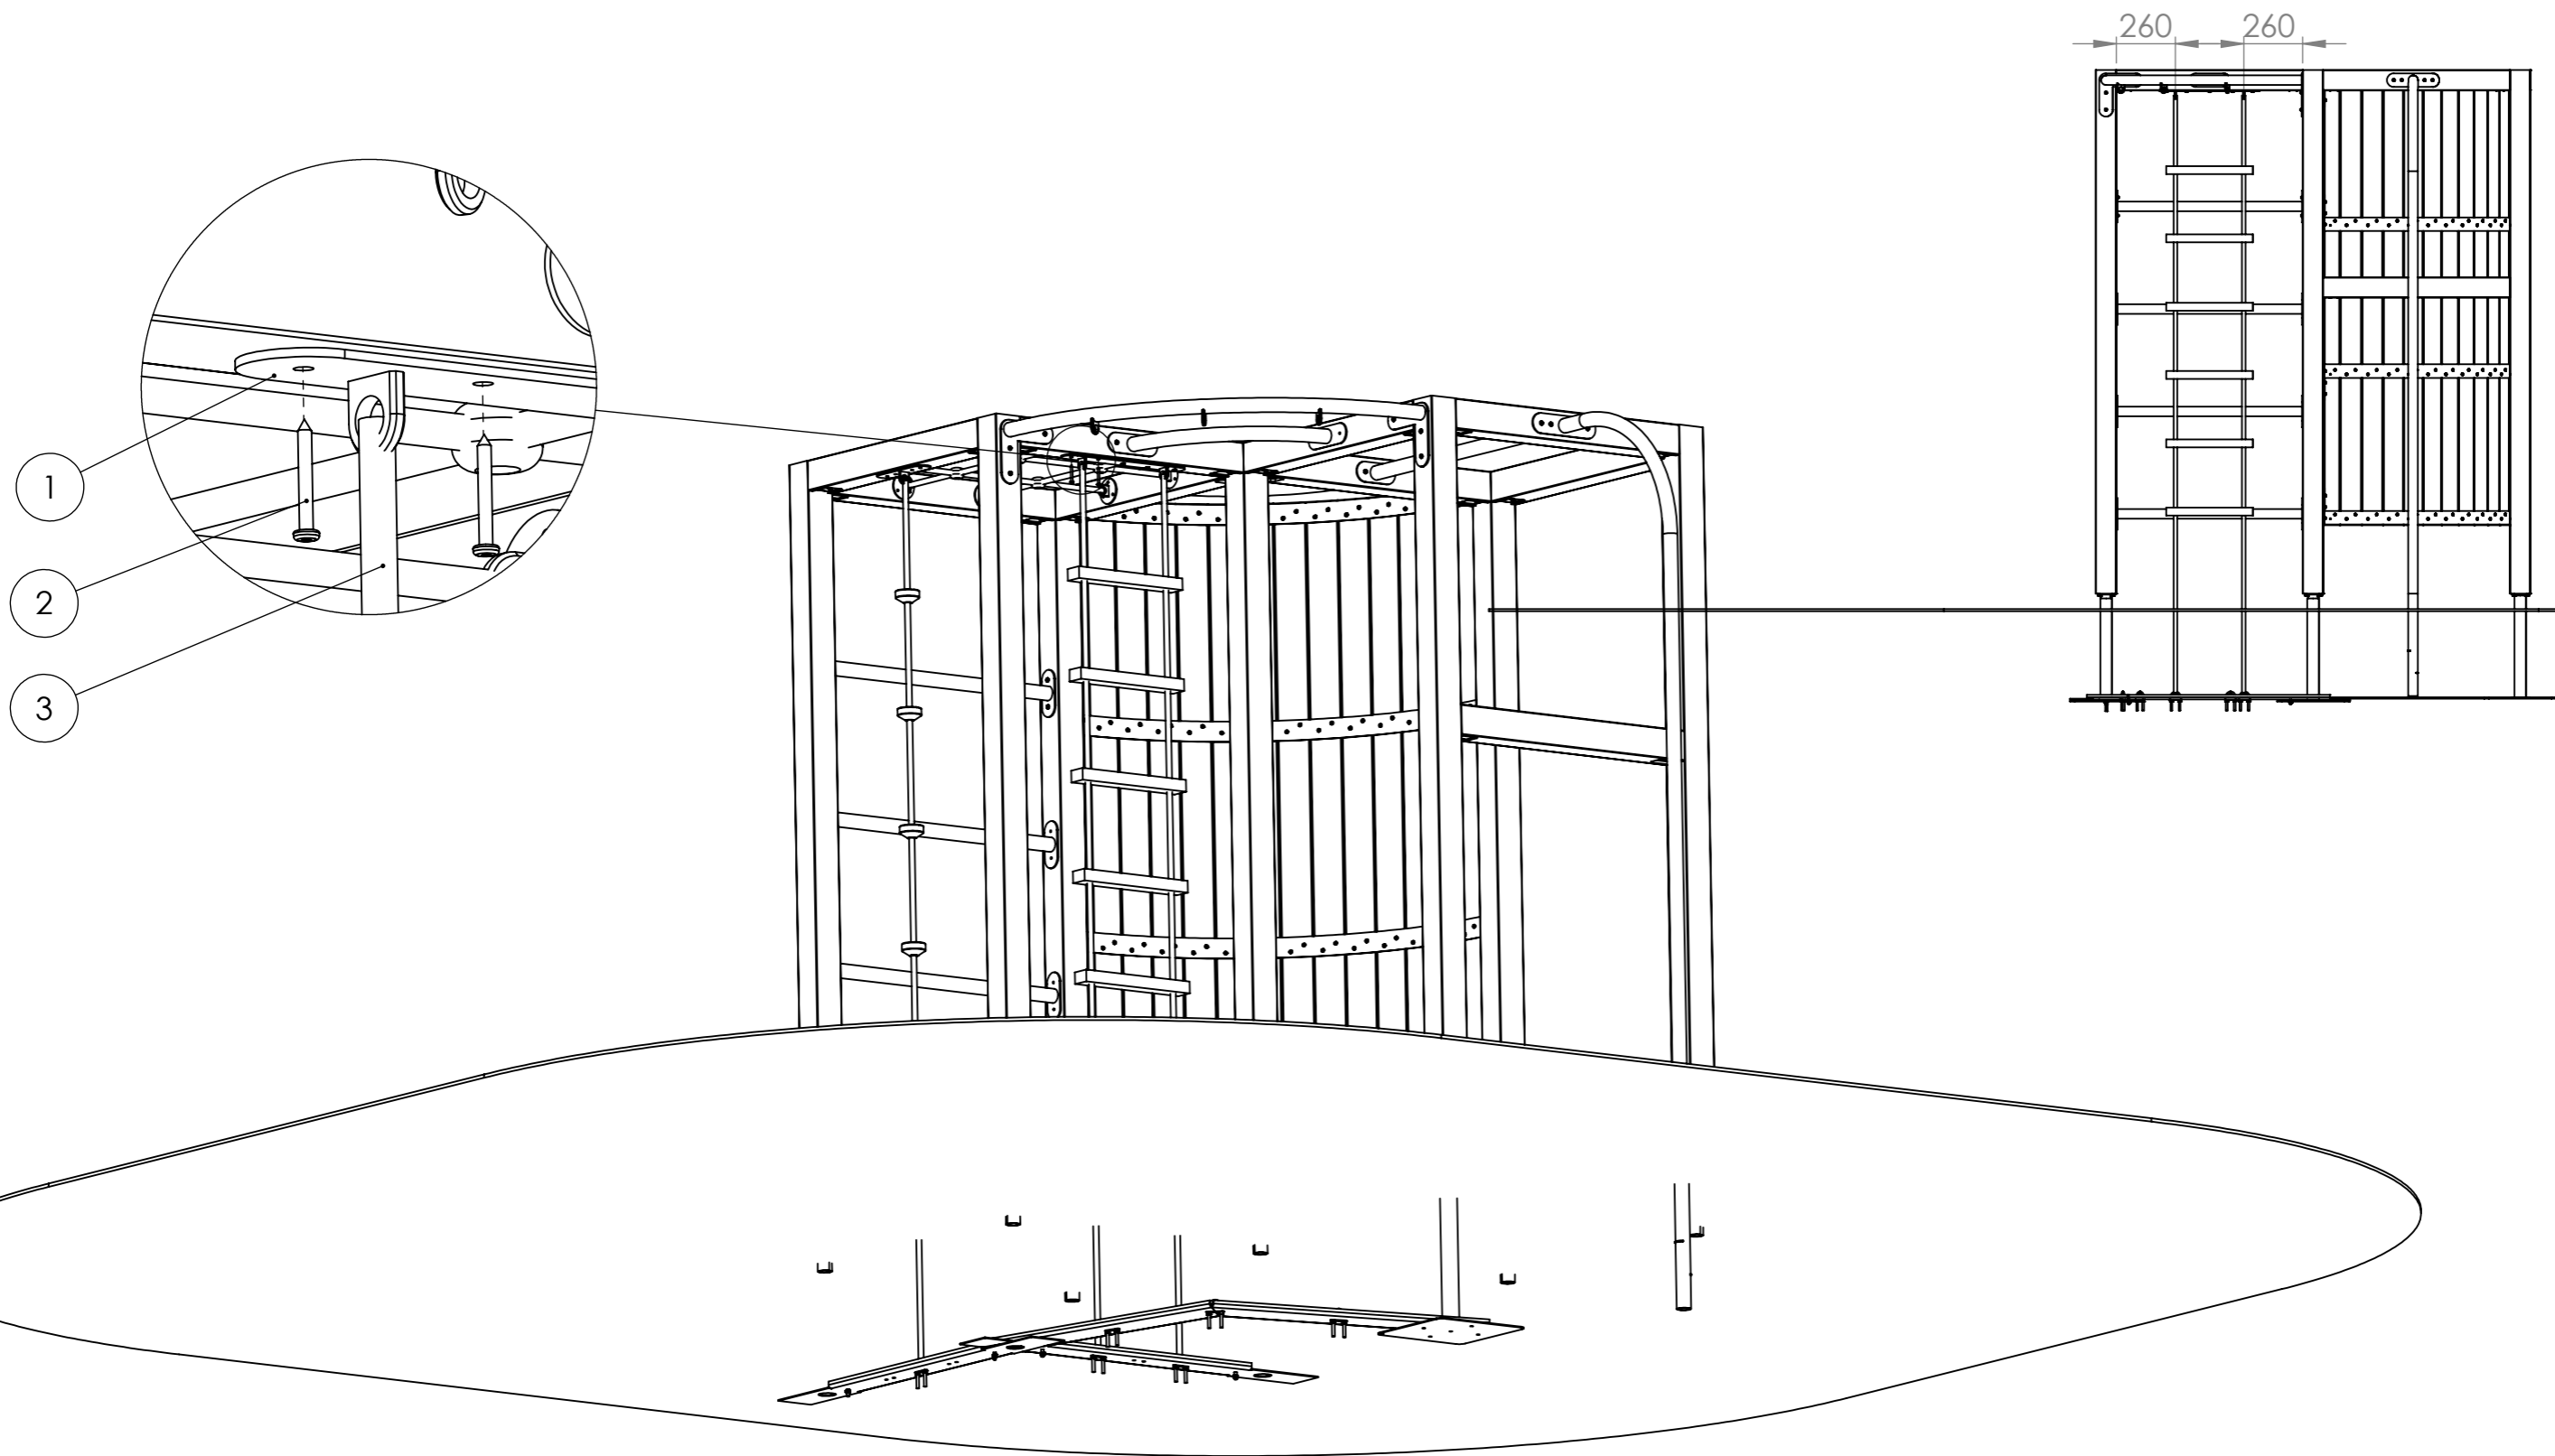

Nordic Parks
Tillverkad i Sverige av:
Nordic Parks Sverige AB
Tunbytorpsgatan 2C
721 37 Västerås
Kontaktinformation
+4621-444 00 90
info@nordicparks.se
www.nordicparks.se

ITEM NO.	PART NUMBER	DESCRIPTION	QTY.
1	300-A-01144	Fästplatta, stege	1
2	TKT0650FZB	Träskruv kullrig 6x50mm FZB	53
3	300-G-00010	Klätterstege, bloom	1

300-0200-00
Sida 17 av 18
LN   2023-12-11