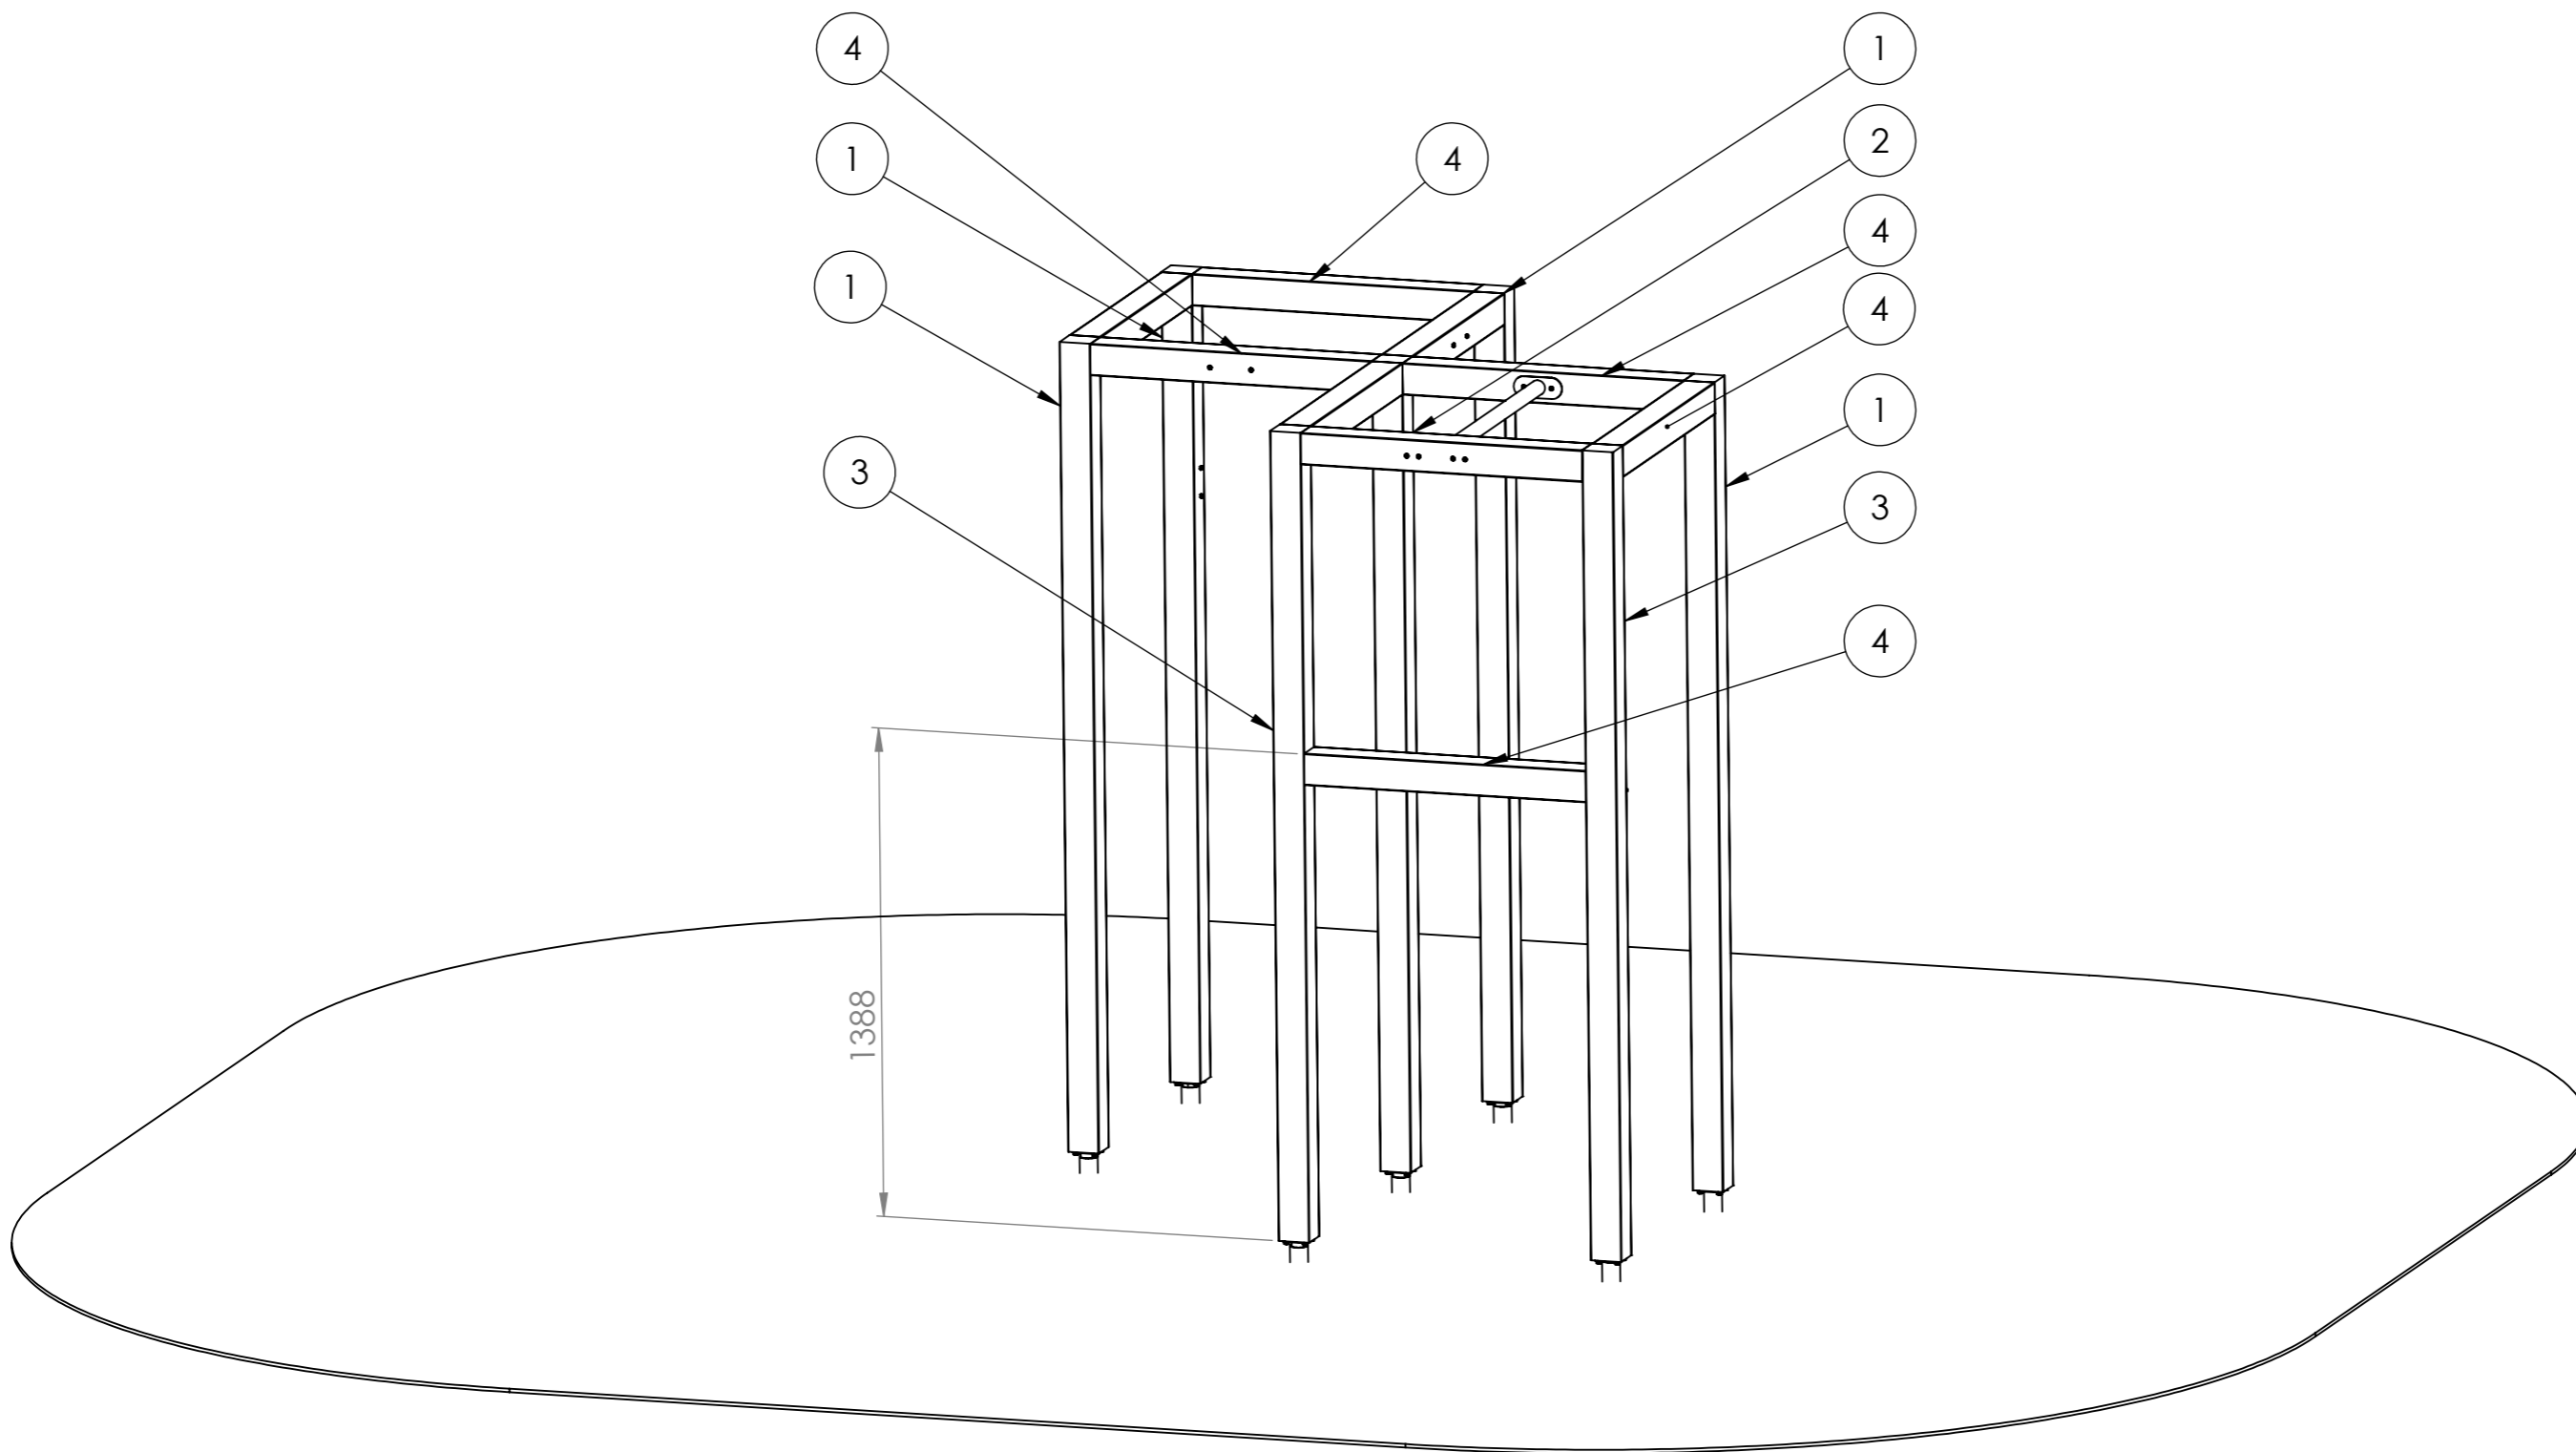

ITEM NO.	PART NUMBER	DESCRIPTION	QTY.
1	300-E-01140	Stolpe, 3-sidigt borrarad	4
2	300-E-01142	Stolpe, 5-sidigt borrarad	1
3	300-E-01141	Stolpe, 4-sidigt borrarad	2
4	300-E-01160	Överliggare, BLOOM	9

Tillverkad i Sverige av:
Nordic Parks Sverige AB
Tunbytorpsgatan 2C
721 37 Västerås

Kontaktinformation
+4621-444 00 90
info@nordicparks.se
www.nordicparks.se

300-0200-00

Sida 7 av 18

LN	2023-12-11