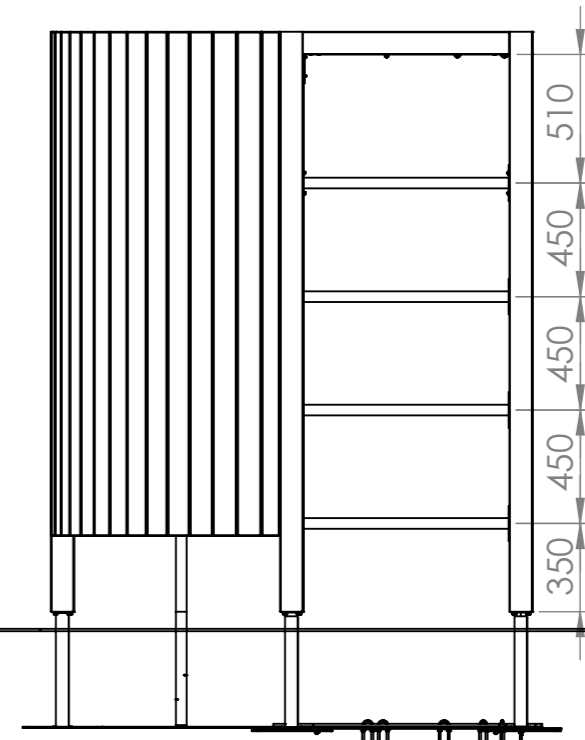

Monterinstid

Varje vecka

Antal montörer

Varje säsong

Fallhöjd

ITEM NO.	PART NUMBER	DESCRIPTION	QTY.
1	300-A-01143	Klätterstege	5

Tillverkad i Sverige av:
Nordic Parks Sverige AB
Tunbytorpsgatan 2C
721 37 Västerås

Kontaktinformation
+4621-444 00 90
info@nordicparks.se
www.nordicparks.se

300-0200-00
Sida 15 av 18

LN

2023-12-11