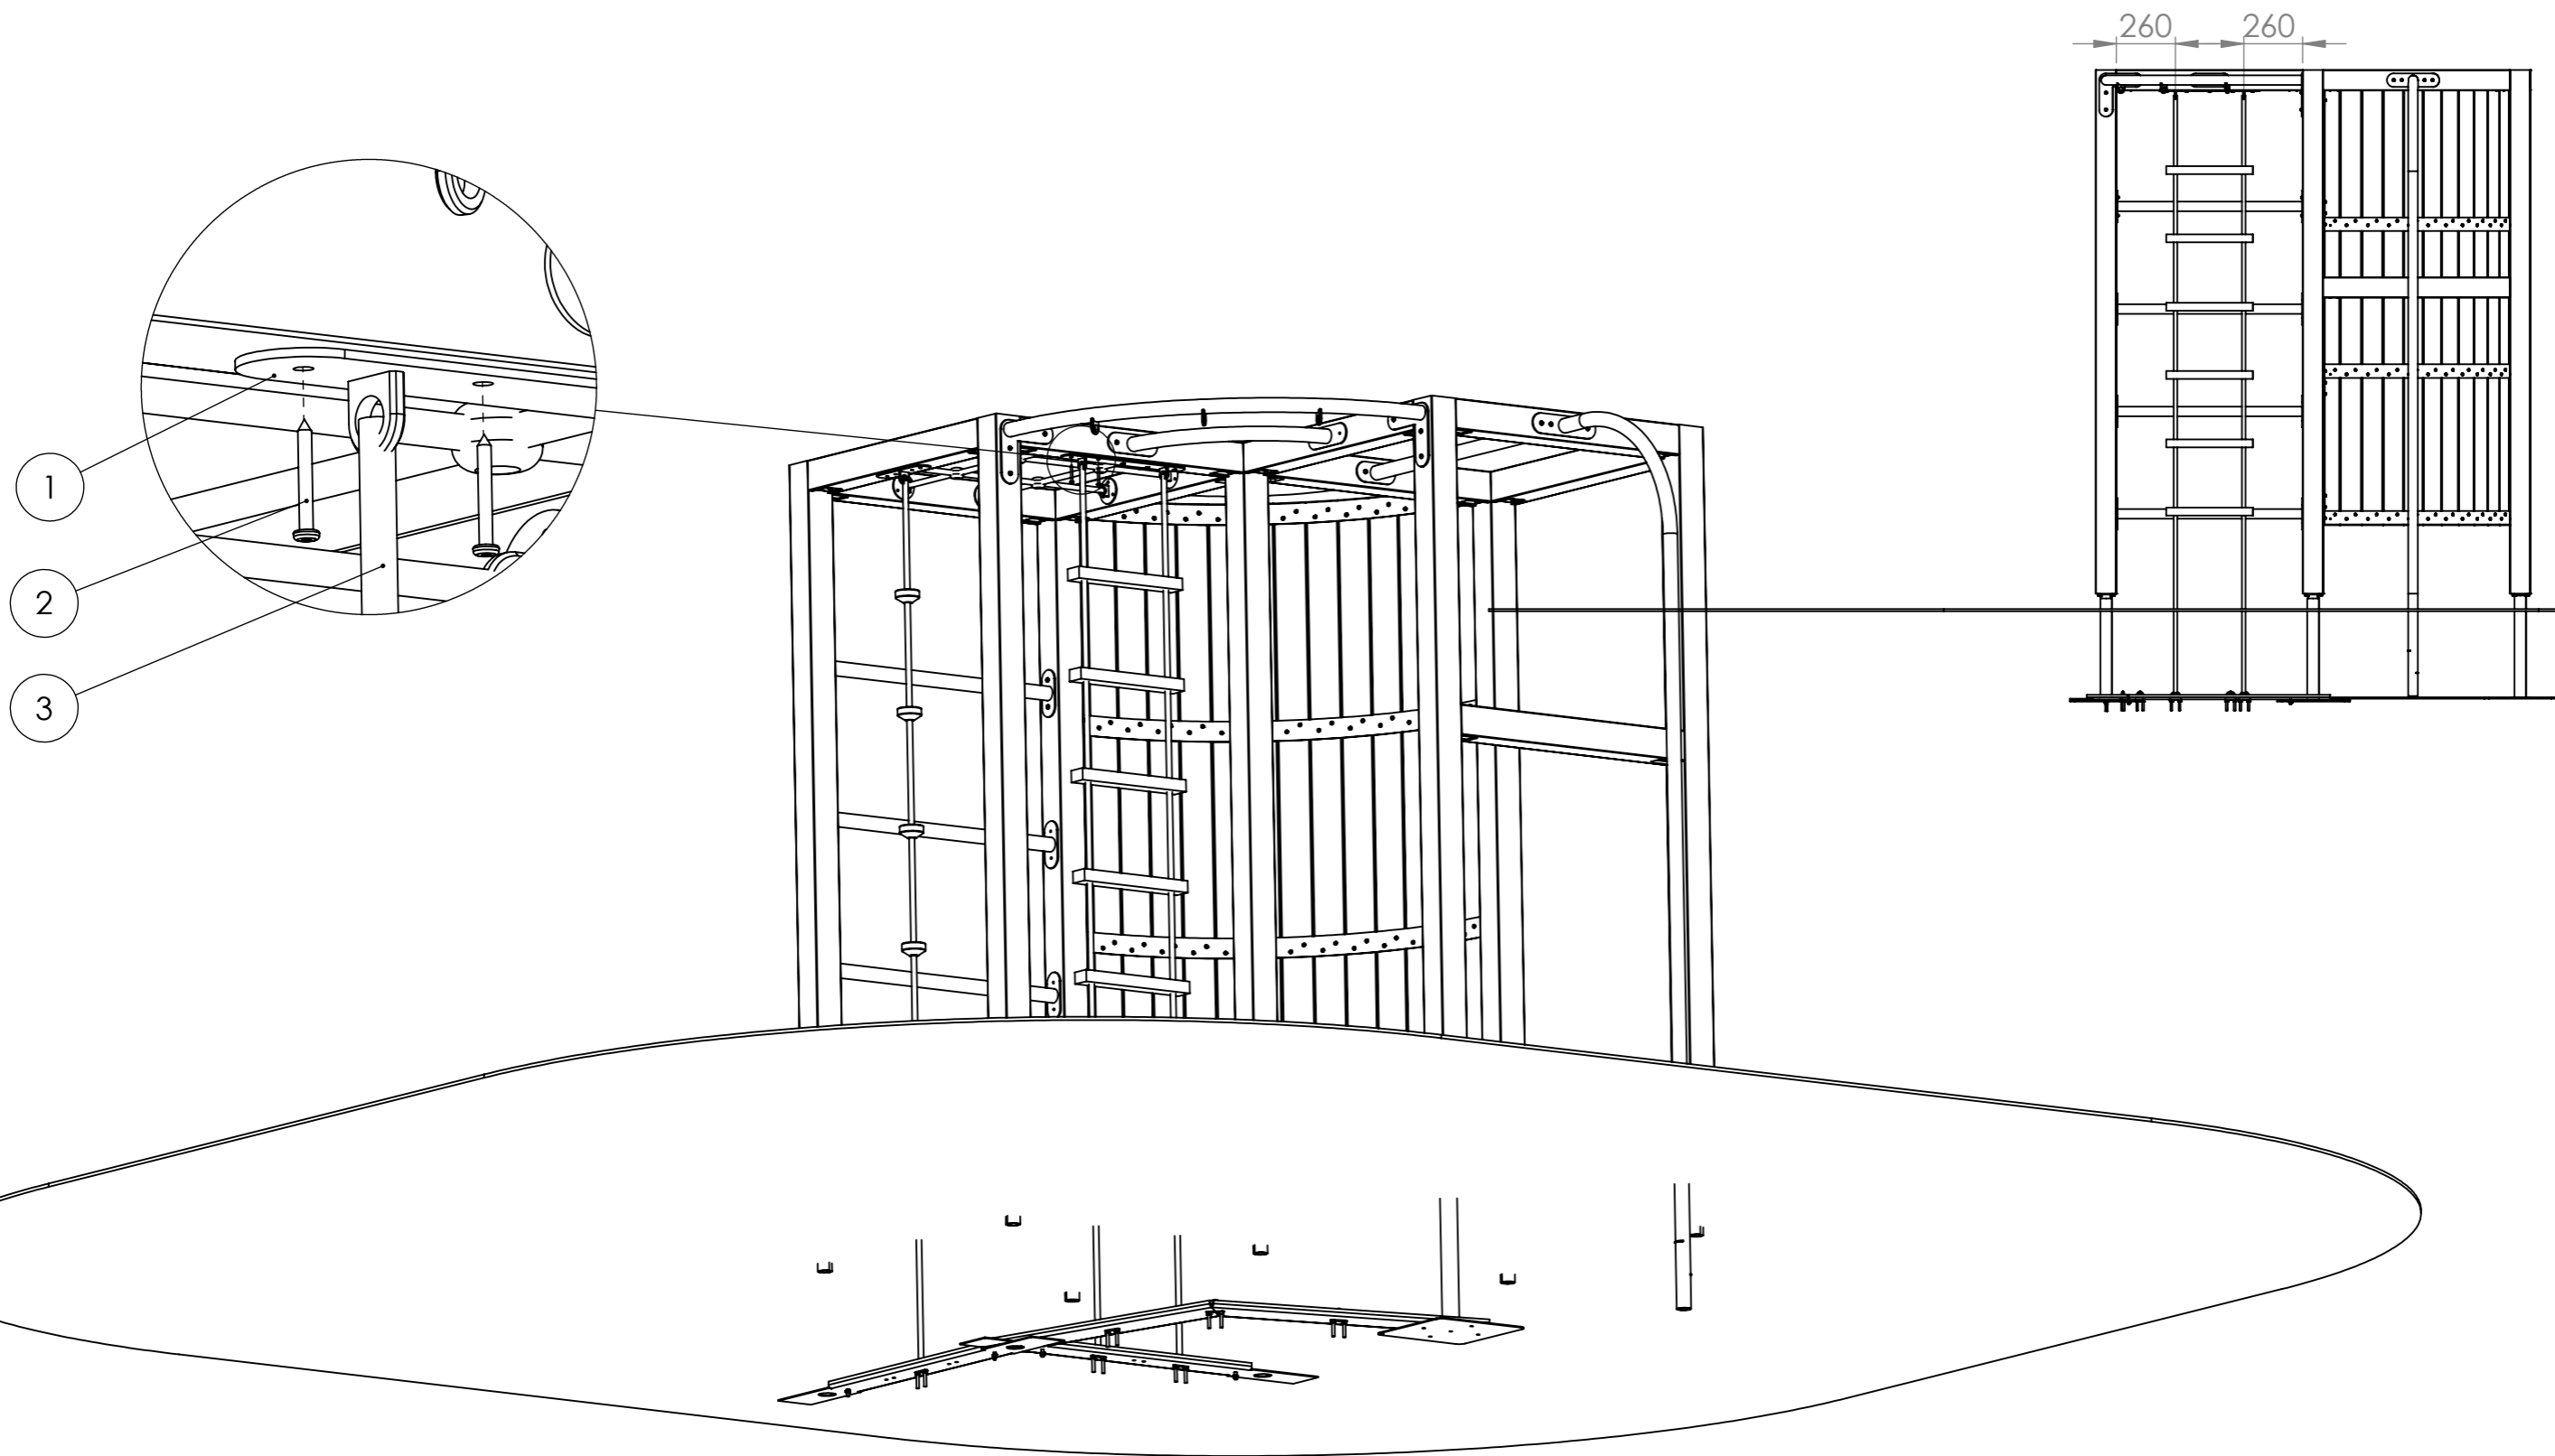

Nordic Parks
Tillverkad i Sverige av:
Nordic Parks Sverige AB
Tunbytorpsgatan 2C
721 37 Västerås
Kontaktinformation
+4621-444 00 90
info@nordicparks.se
www.nordicparks.se

ITEM NO.	PART NUMBER	DESCRIPTION	QTY.
1	300-A-01144	Fästplatta, stege	1
2	TKT0650FZB	Träskruv kullrig 6x50mm FZB	53
3	300-G-00010	Klätterstege, bloom	1

300-0200-00
Sida 16 av 18
LN   2023-12-11