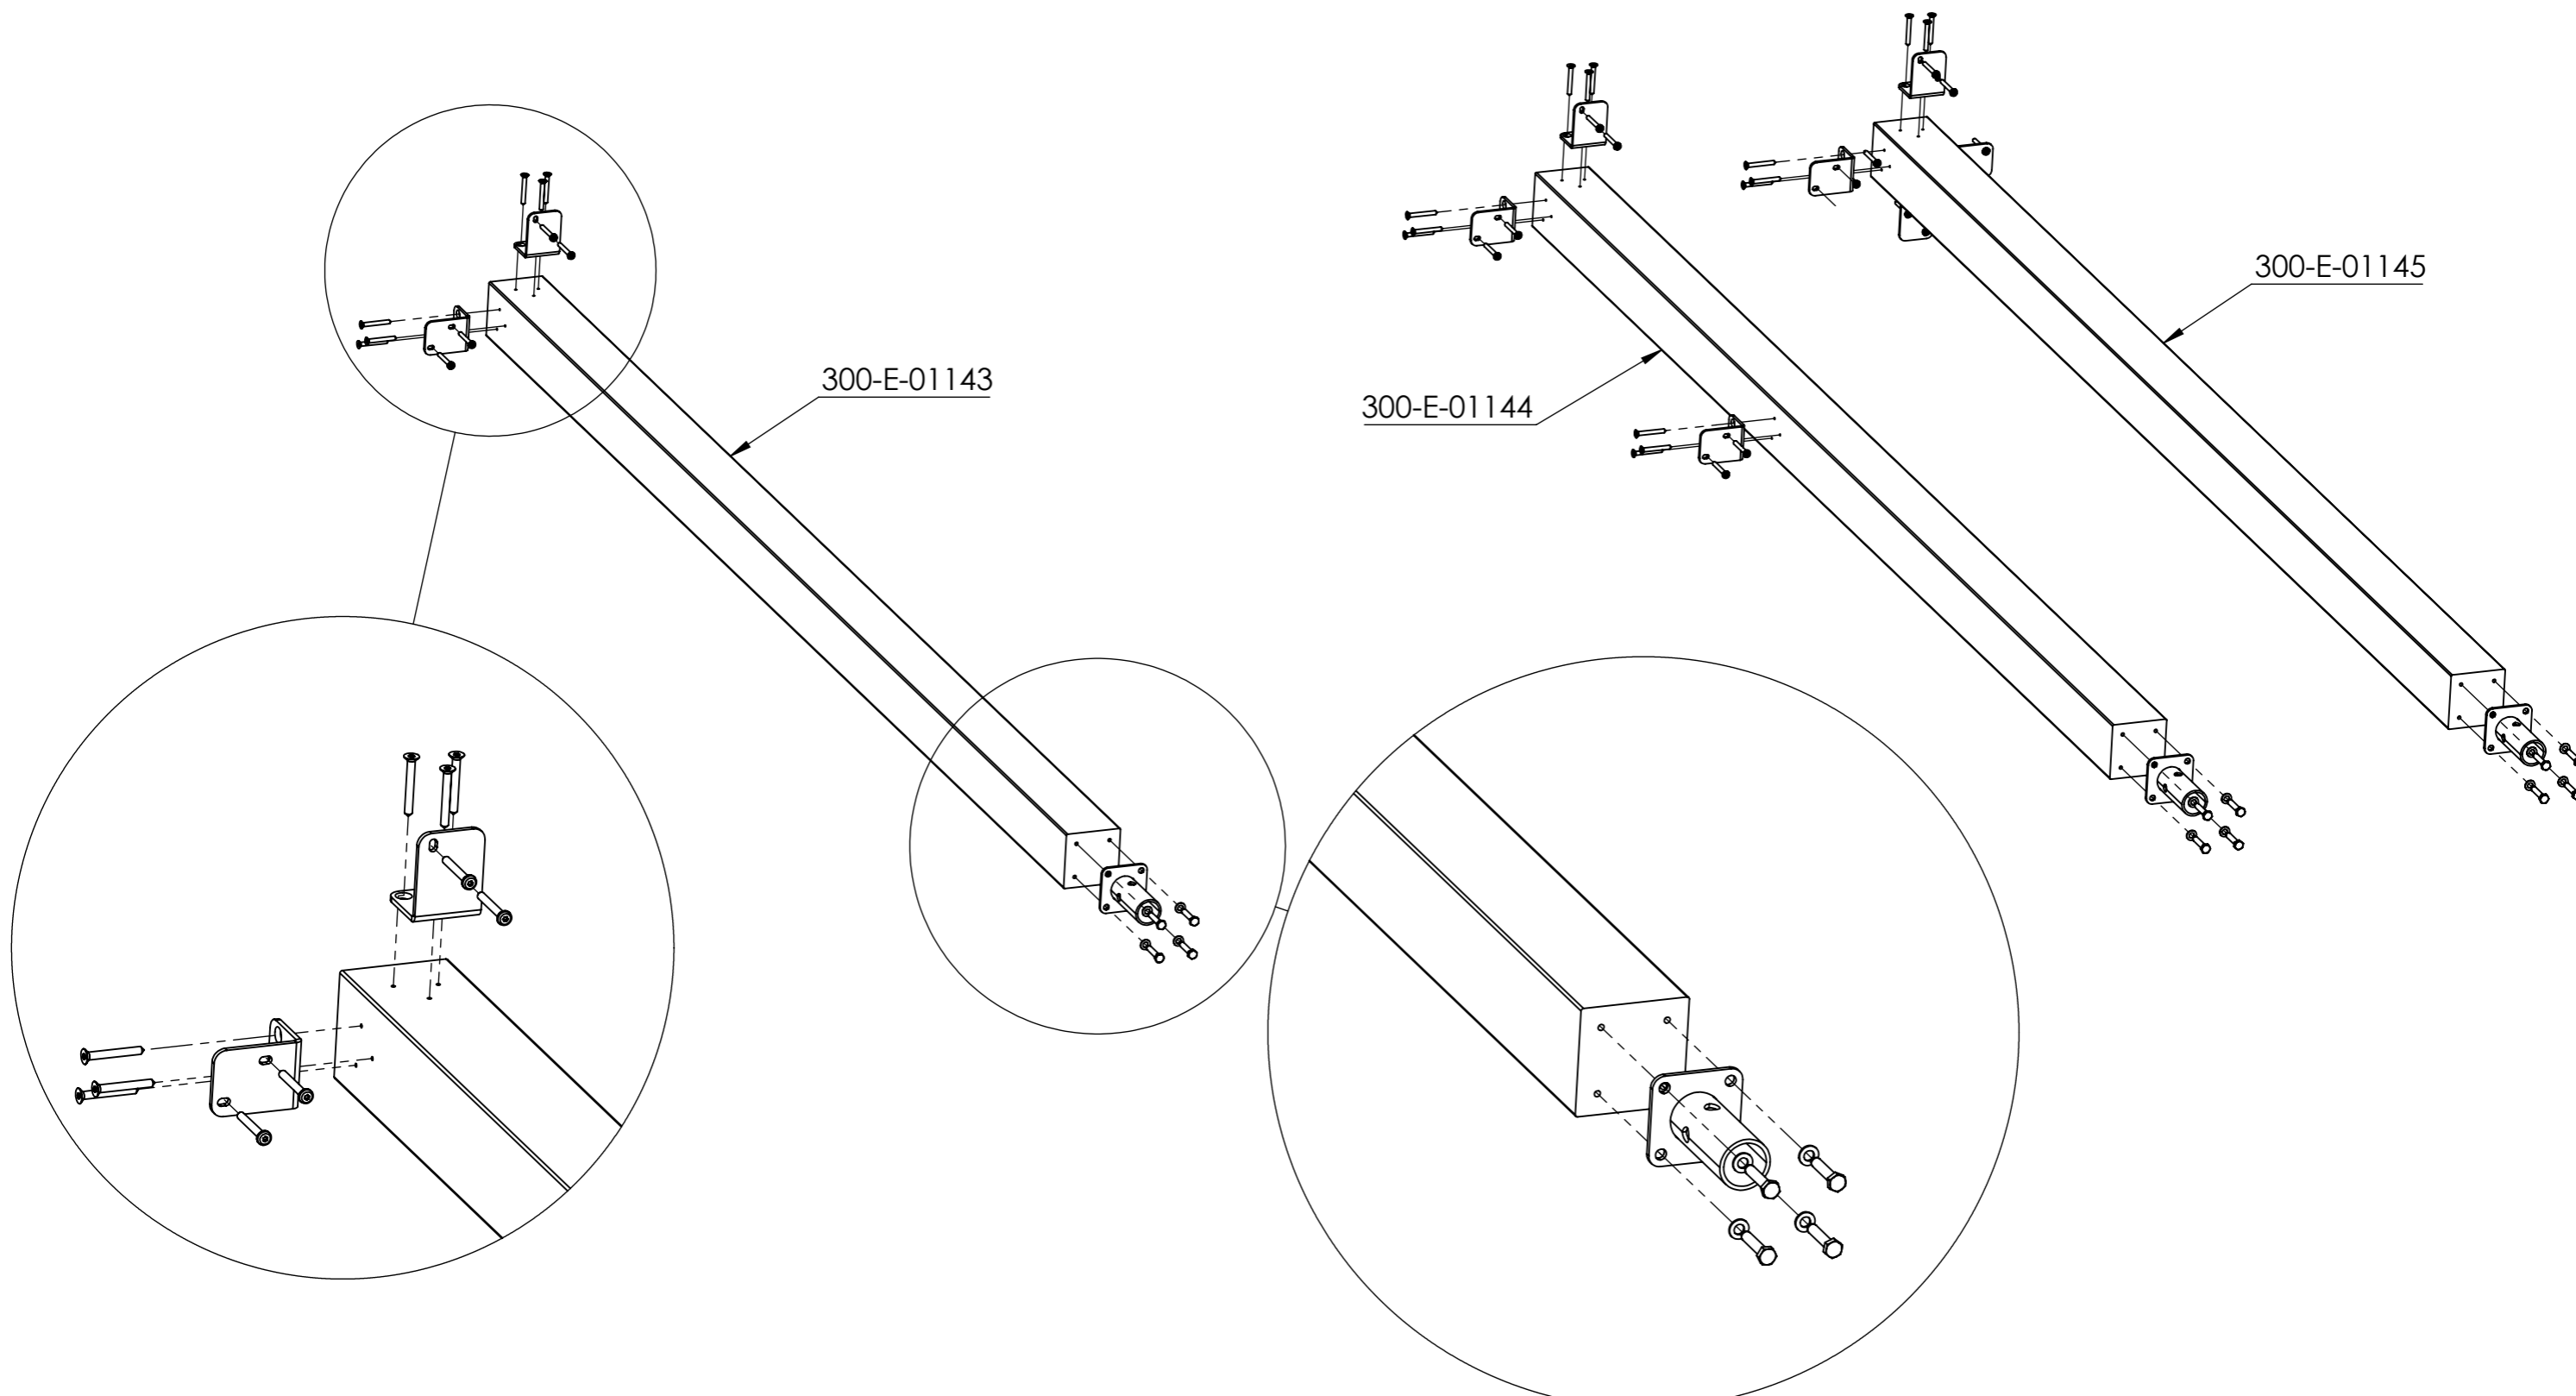

ITEM NO.	PART NUMBER	DESCRIPTION	QTY.
1	300-A-01132	Jordankare solo	1
2	300-E-01140	Stolpe, 3-sidigt borrarad	1
3	950-A-00941	Bricka 8,6x16x1,5	4
4	T6S0860FZV	Fransk träskruv M8x60 Varmförzinkad	4
5	300-A-00609	vinkelbeslag	2
6	TFT0650UTV	Träskruv sänkt 6x50mm UTV	6
7	TKT0650FZB	Träskruv kullrig 6x50mm FZB	4

Tillverkad i Sverige av:
Nordic Parks Sverige AB
Tunbytorpsgatan 2C
721 37 Västerås

Kontaktinformation
+4621-444 00 90
info@nordicparks.se
www.nordicparks.se

300-0200-00

Sida 5 av 18

LN	2023-12-11