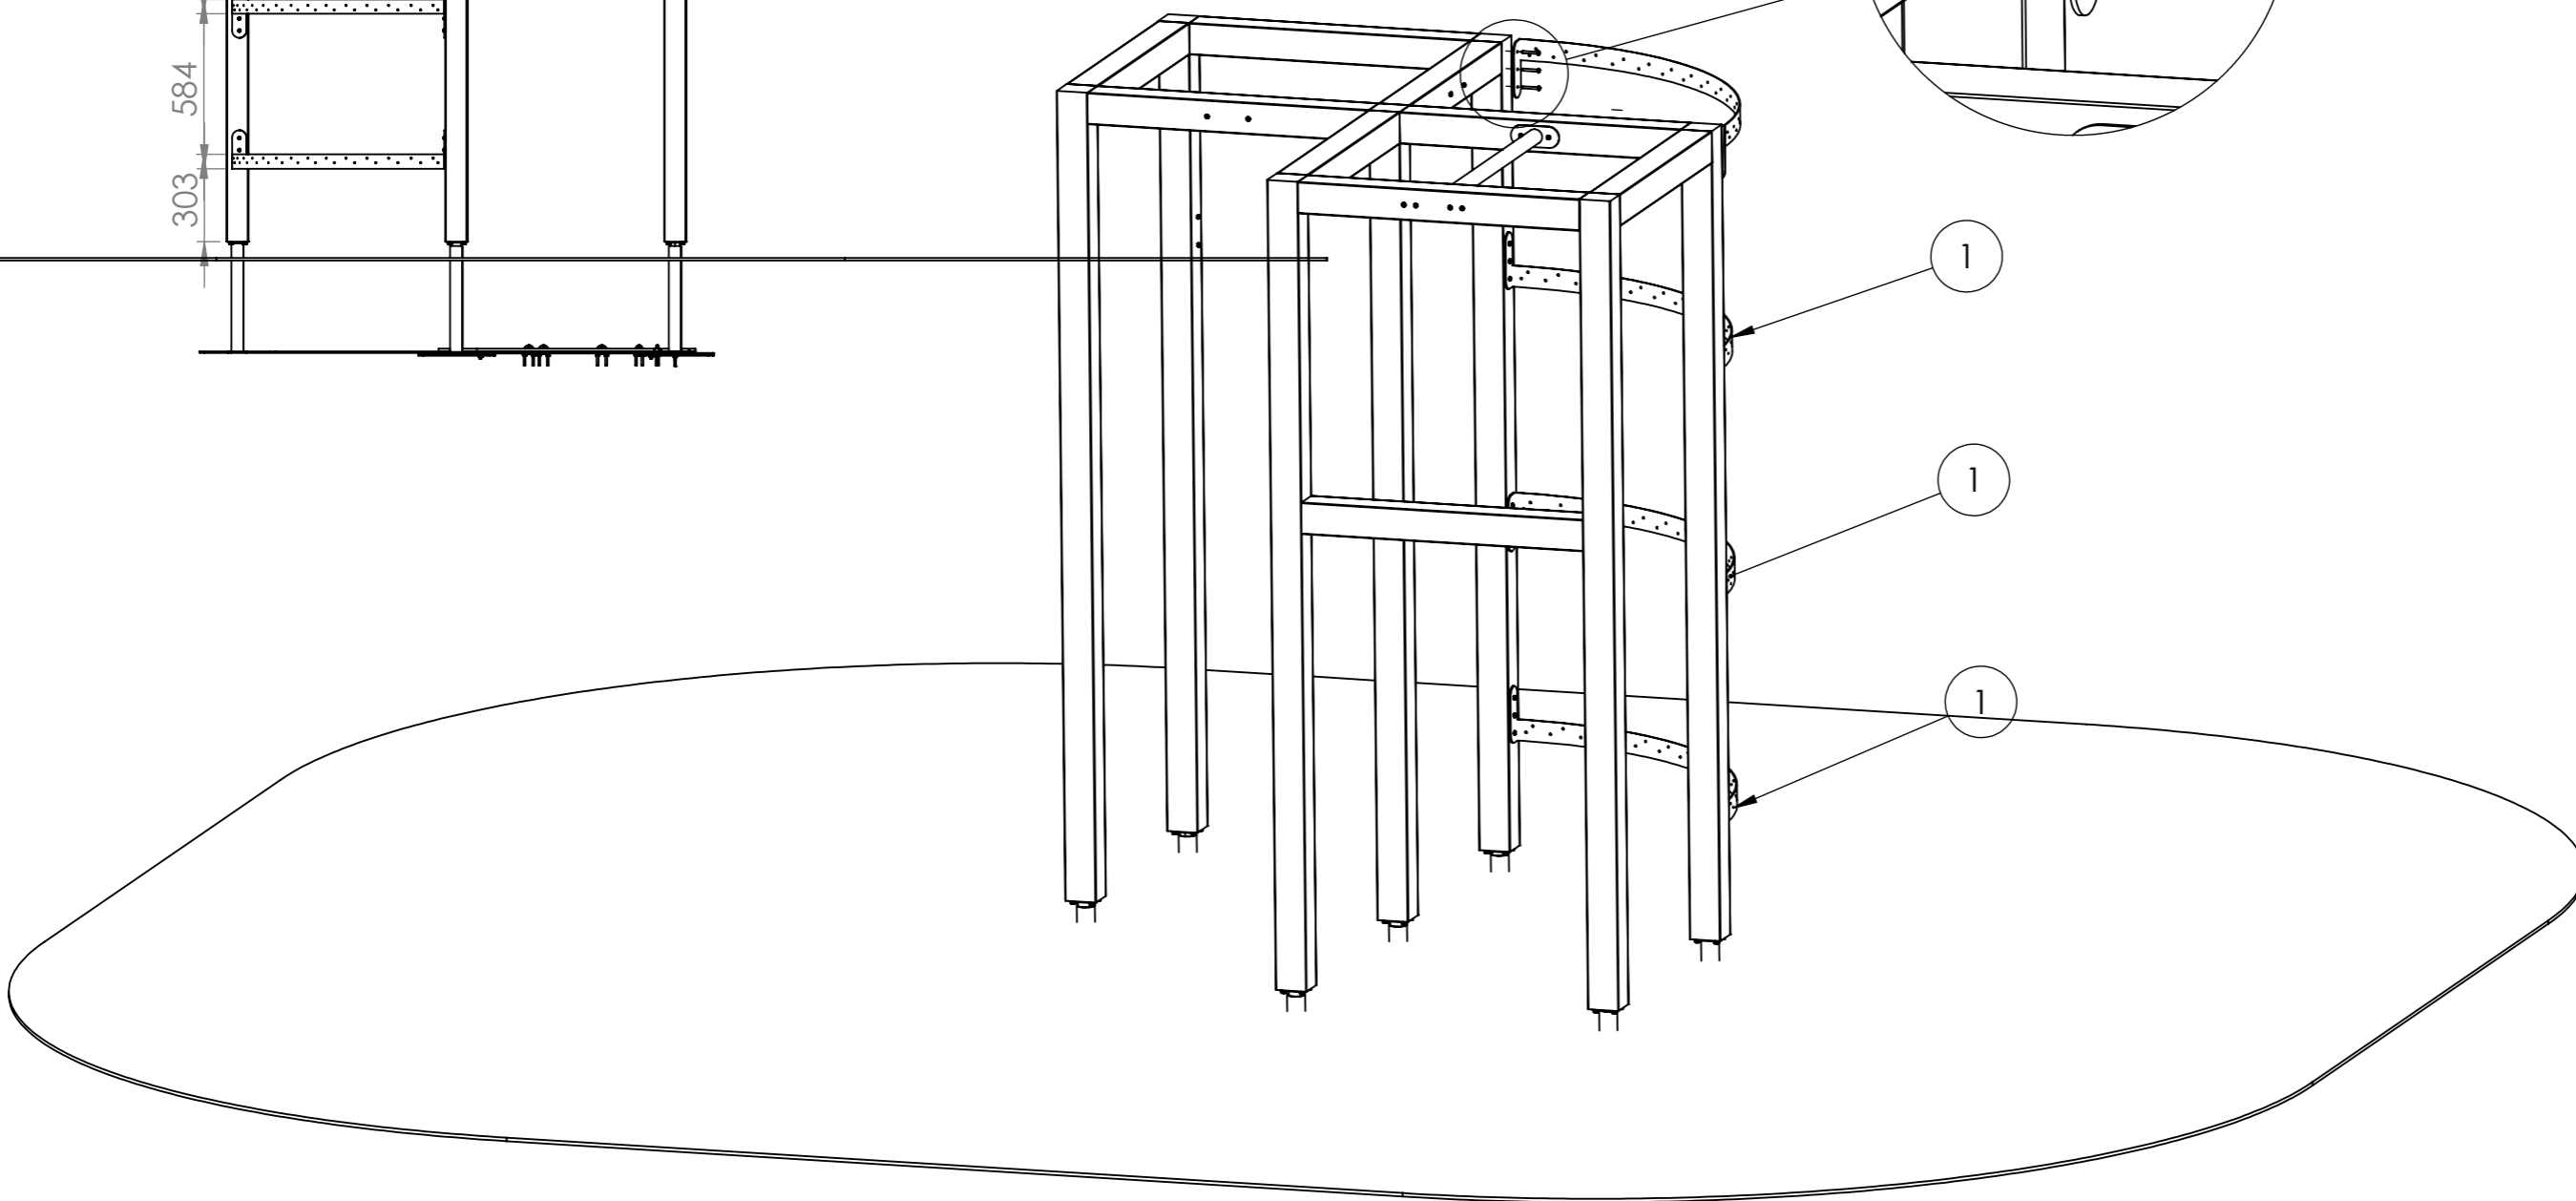

Tillverkad i Sverige av:
Nordic Parks Sverige AB
Tunbytorpsgatan 2C
721 37 Västerås

Kontaktinformation
+4621-444 00 90
info@nordicparks.se
www.nordicparks.se

300-0200-00
Sida 9 av 18

ITEM NO.	PART NUMBER	DESCRIPTION	QTY.
2	300-A-01134	Plåtbåge, kompl	4
3	TKT0650FZB	Träskruv kullrig 6x50mm FZB	69