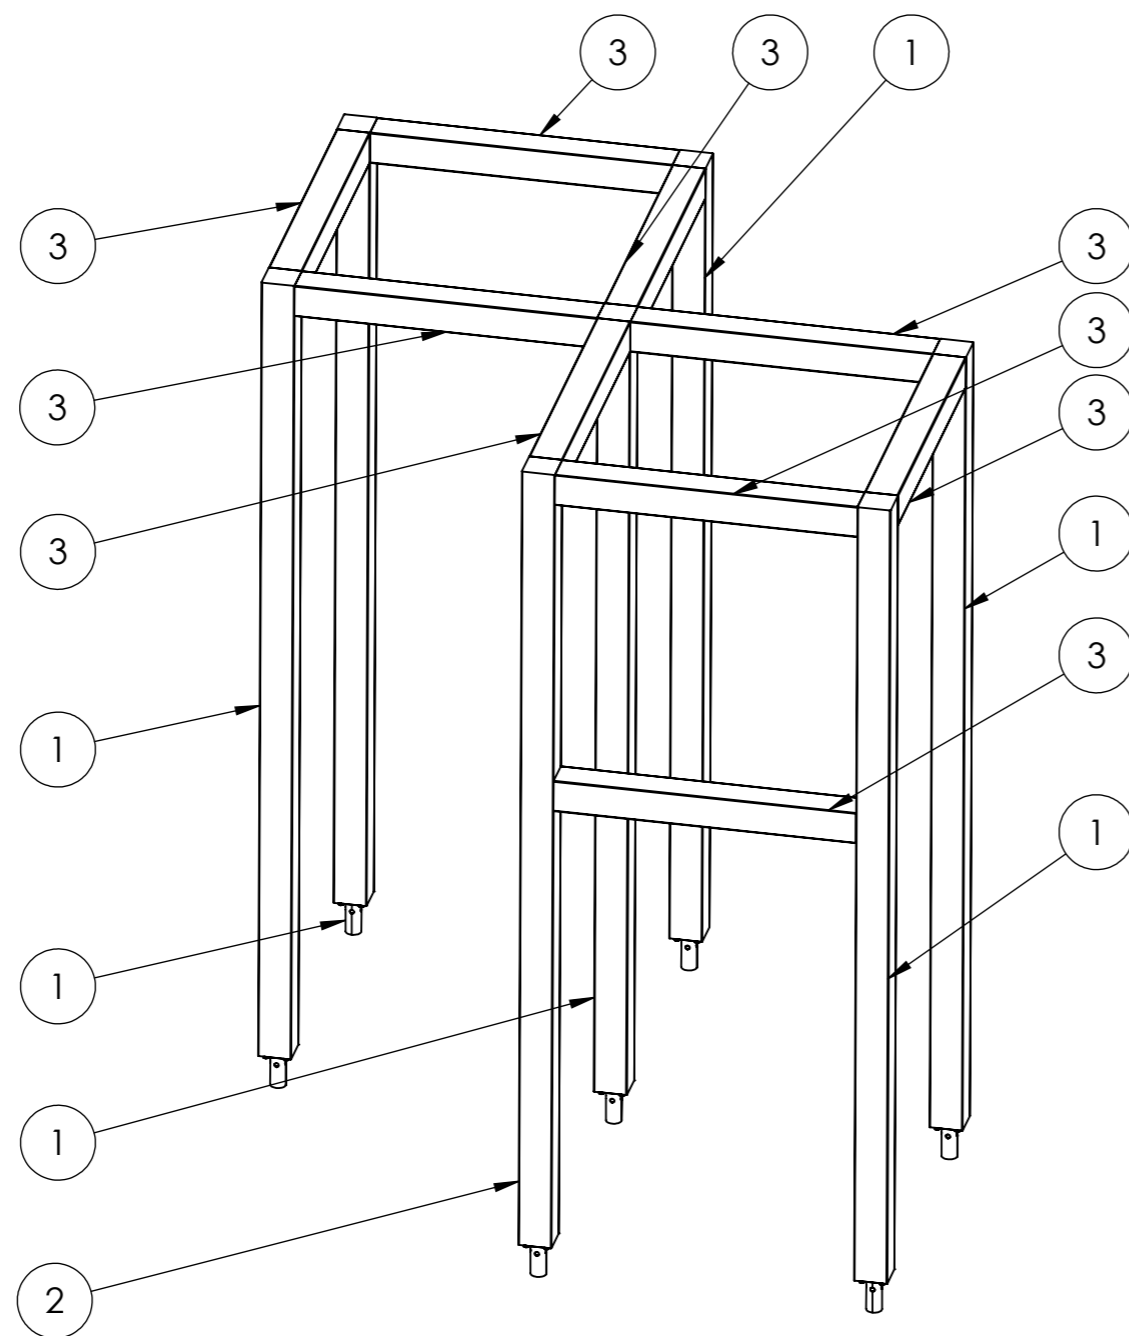

ITEM NO.	PART NUMBER	DESCRIPTION	QTY.
1	300-E-01143	Stolpe med fäste	6
2	300-E-01144	Stolpe med fäste	1
3	300-E-01160	Överliggare, BLOOM	9

Tillverkad i Sverige av:
Nordic Parks Sverige AB
Tunbytorpsgatan 2C
721 37 Västerås

Kontaktinformation
+4621-444 00 90
info@nordicparks.se
www.nordicparks.se

300-0200-00
Sida 6 av 18

LN	2023-12-11