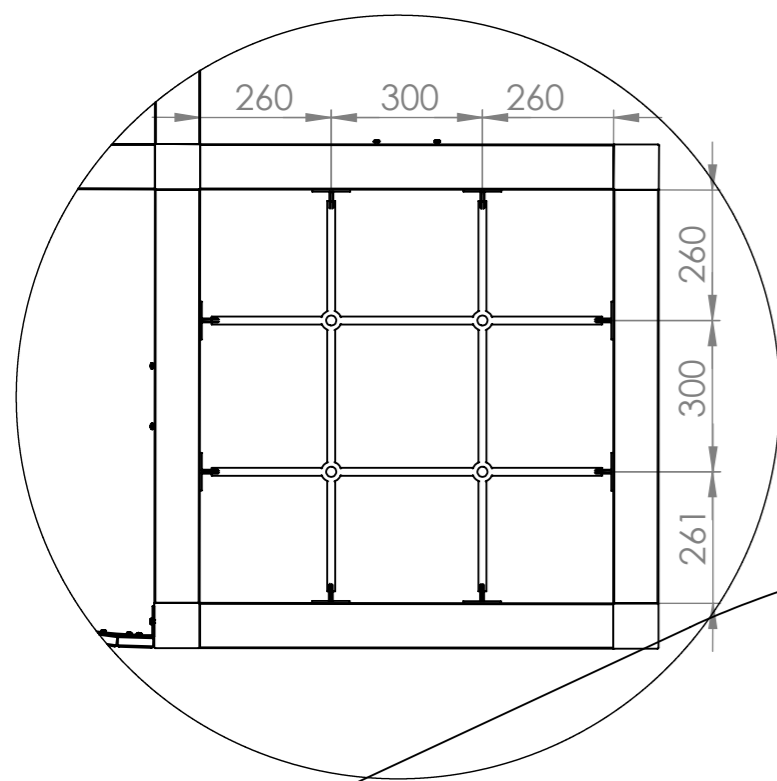

ITEM NO.	PART NUMBER	DESCRIPTION	QTY.
1	300-E-01146	Regelverk, BLOOM, klätterställning	1
2	300-A-01142	Fästplatta, solo	8
3	300-G-00008	Nät tak	1
4	300-A-01134	Plåtbåge, kompl	4
11	300-A-01143	Klätterstege	1

Nordic Parks
Tillverkad i Sverige av:
Nordic Parks Sverige AB
Tunbytorpsgatan 2C
721 37 Västerås
Kontaktinformation
+4621-444 00 90
info@nordicparks.se
www.nordicparks.se

300-0200-00
Sida 13 av 18

LN

2023-12-11