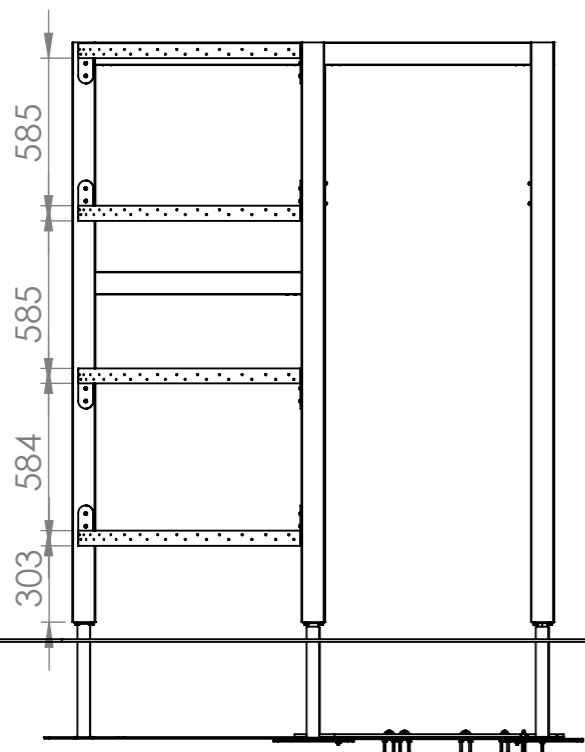

Tillverkad i Sverige av:
Nordic Parks Sverige AB
Tunbytorpsgatan 2C
721 37 Västerås

Kontaktinformation
+4621-444 00 90
info@nordicparks.se
www.nordicparks.se

300-0200-00
Sida 9 av 18

ITEM NO.	PART NUMBER	DESCRIPTION	QTY.
2	300-A-01134	Plåtbåge, kompl	4
3	TKT0650FZB	Träskruv kullrig 6x50mm FZB	69