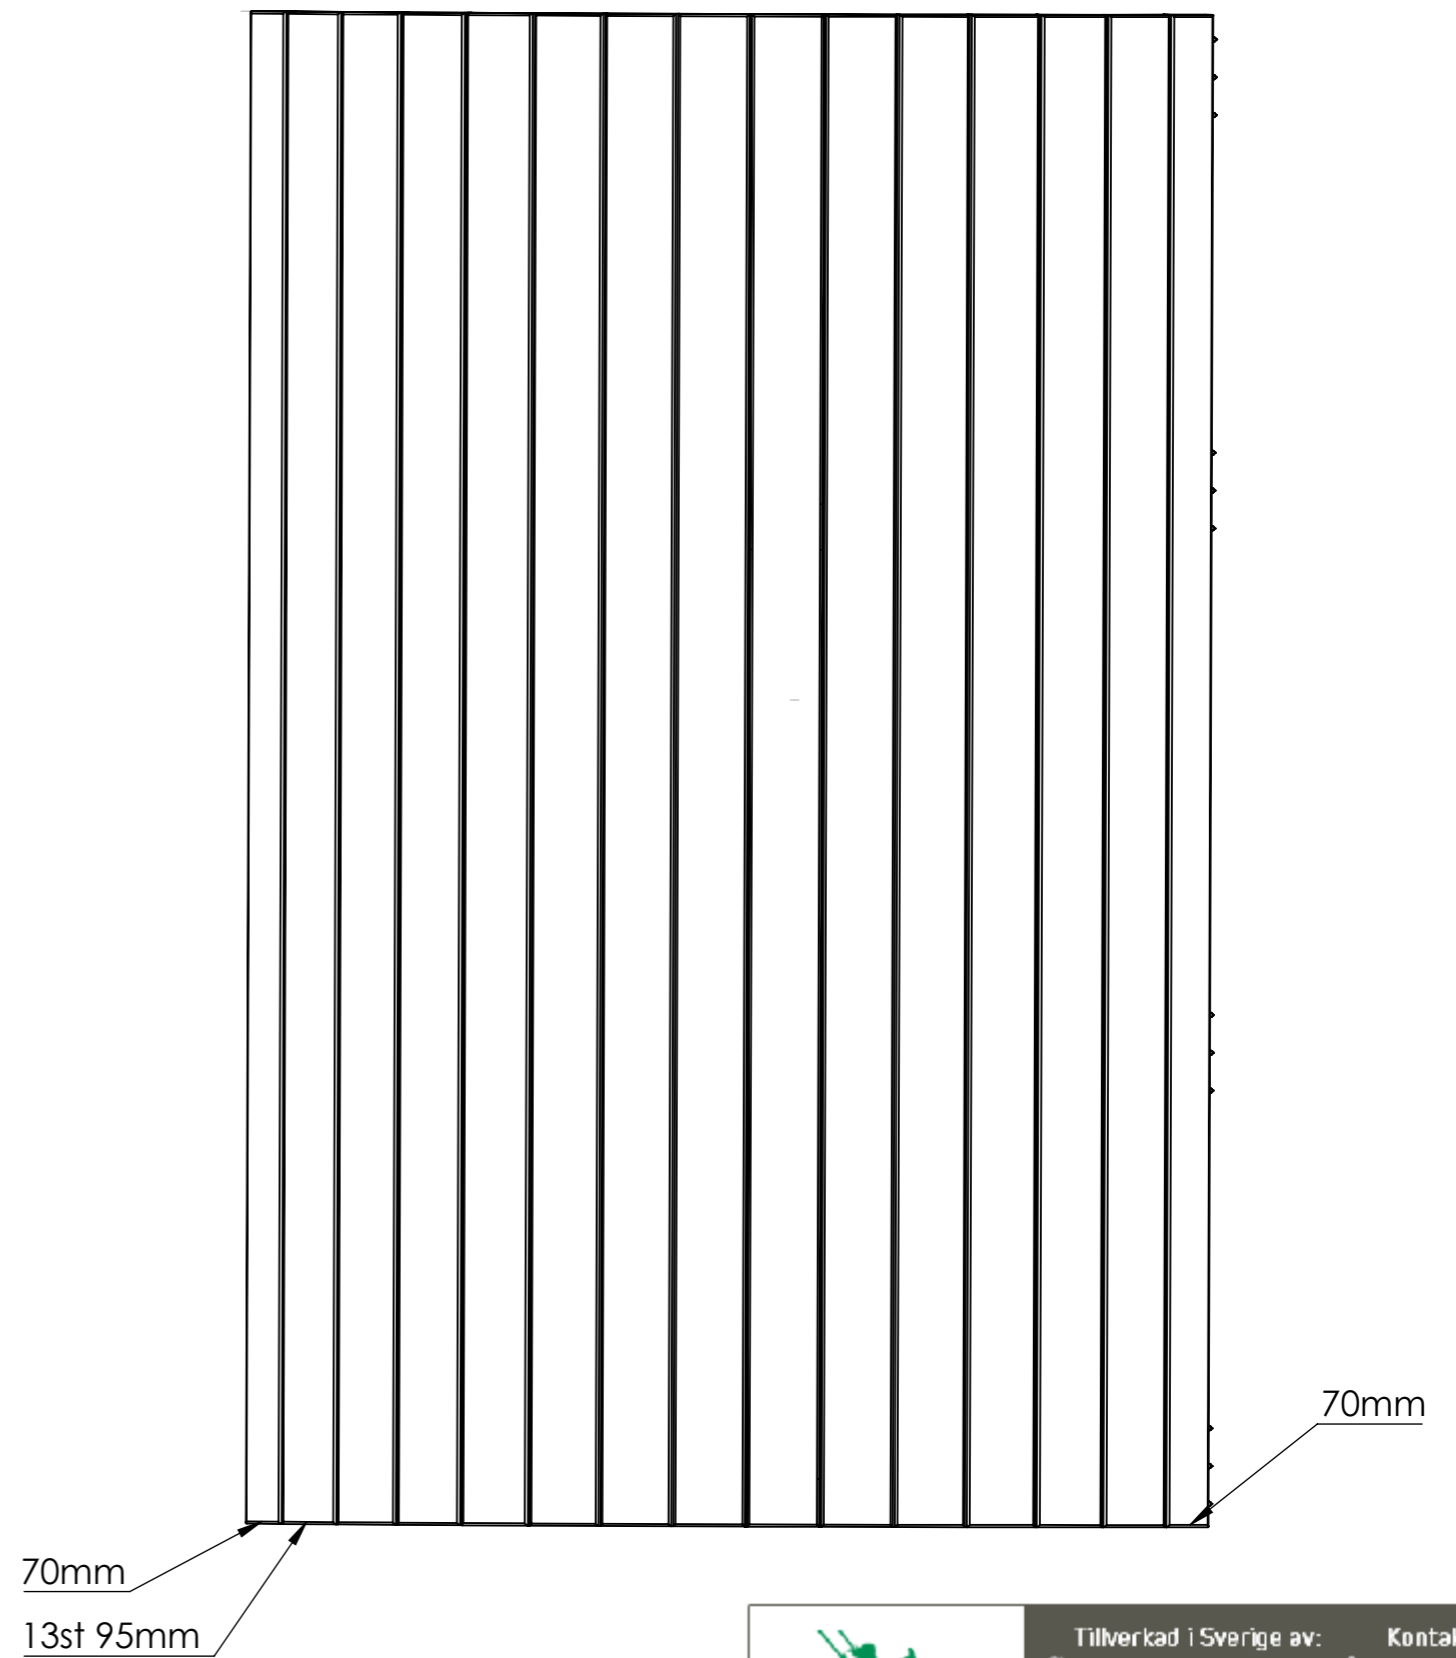

1 2 3 4 5 6 7 8 9 10 11 12 13 14 15