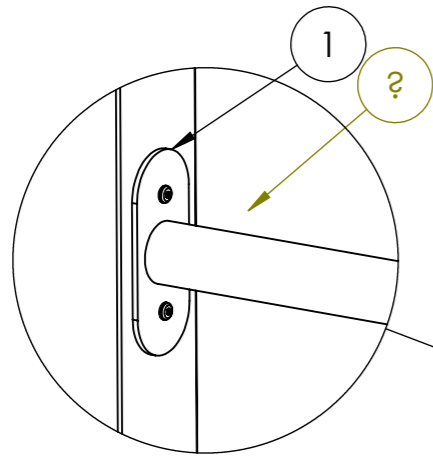

Monterinstid

Varje vecka

Antal montörer

Varje säsong

Fallhöjd

ITEM NO.	PART NUMBER	DESCRIPTION	QTY.
1	300-A-01143	Klätterstege	5

Tillverkad i Sverige av:
Nordic Parks Sverige AB
Tunbytorpsgatan 2C
721 37 Västerås

Kontaktinformation
+4621-444 00 90
info@nordicparks.se
www.nordicparks.se

300-0200-00
Sida 15 av 18

LN

2023-12-11