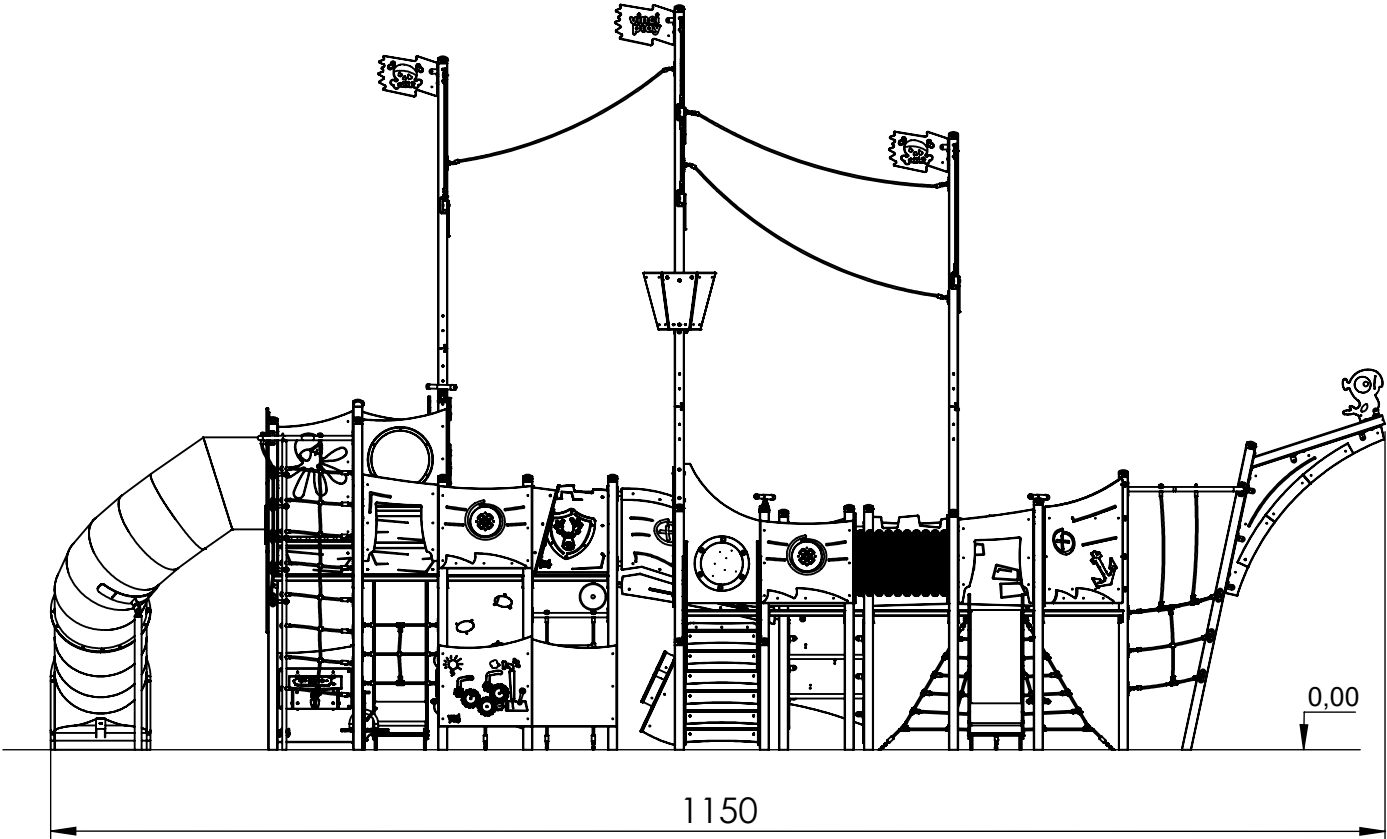

3080S3

[cm]