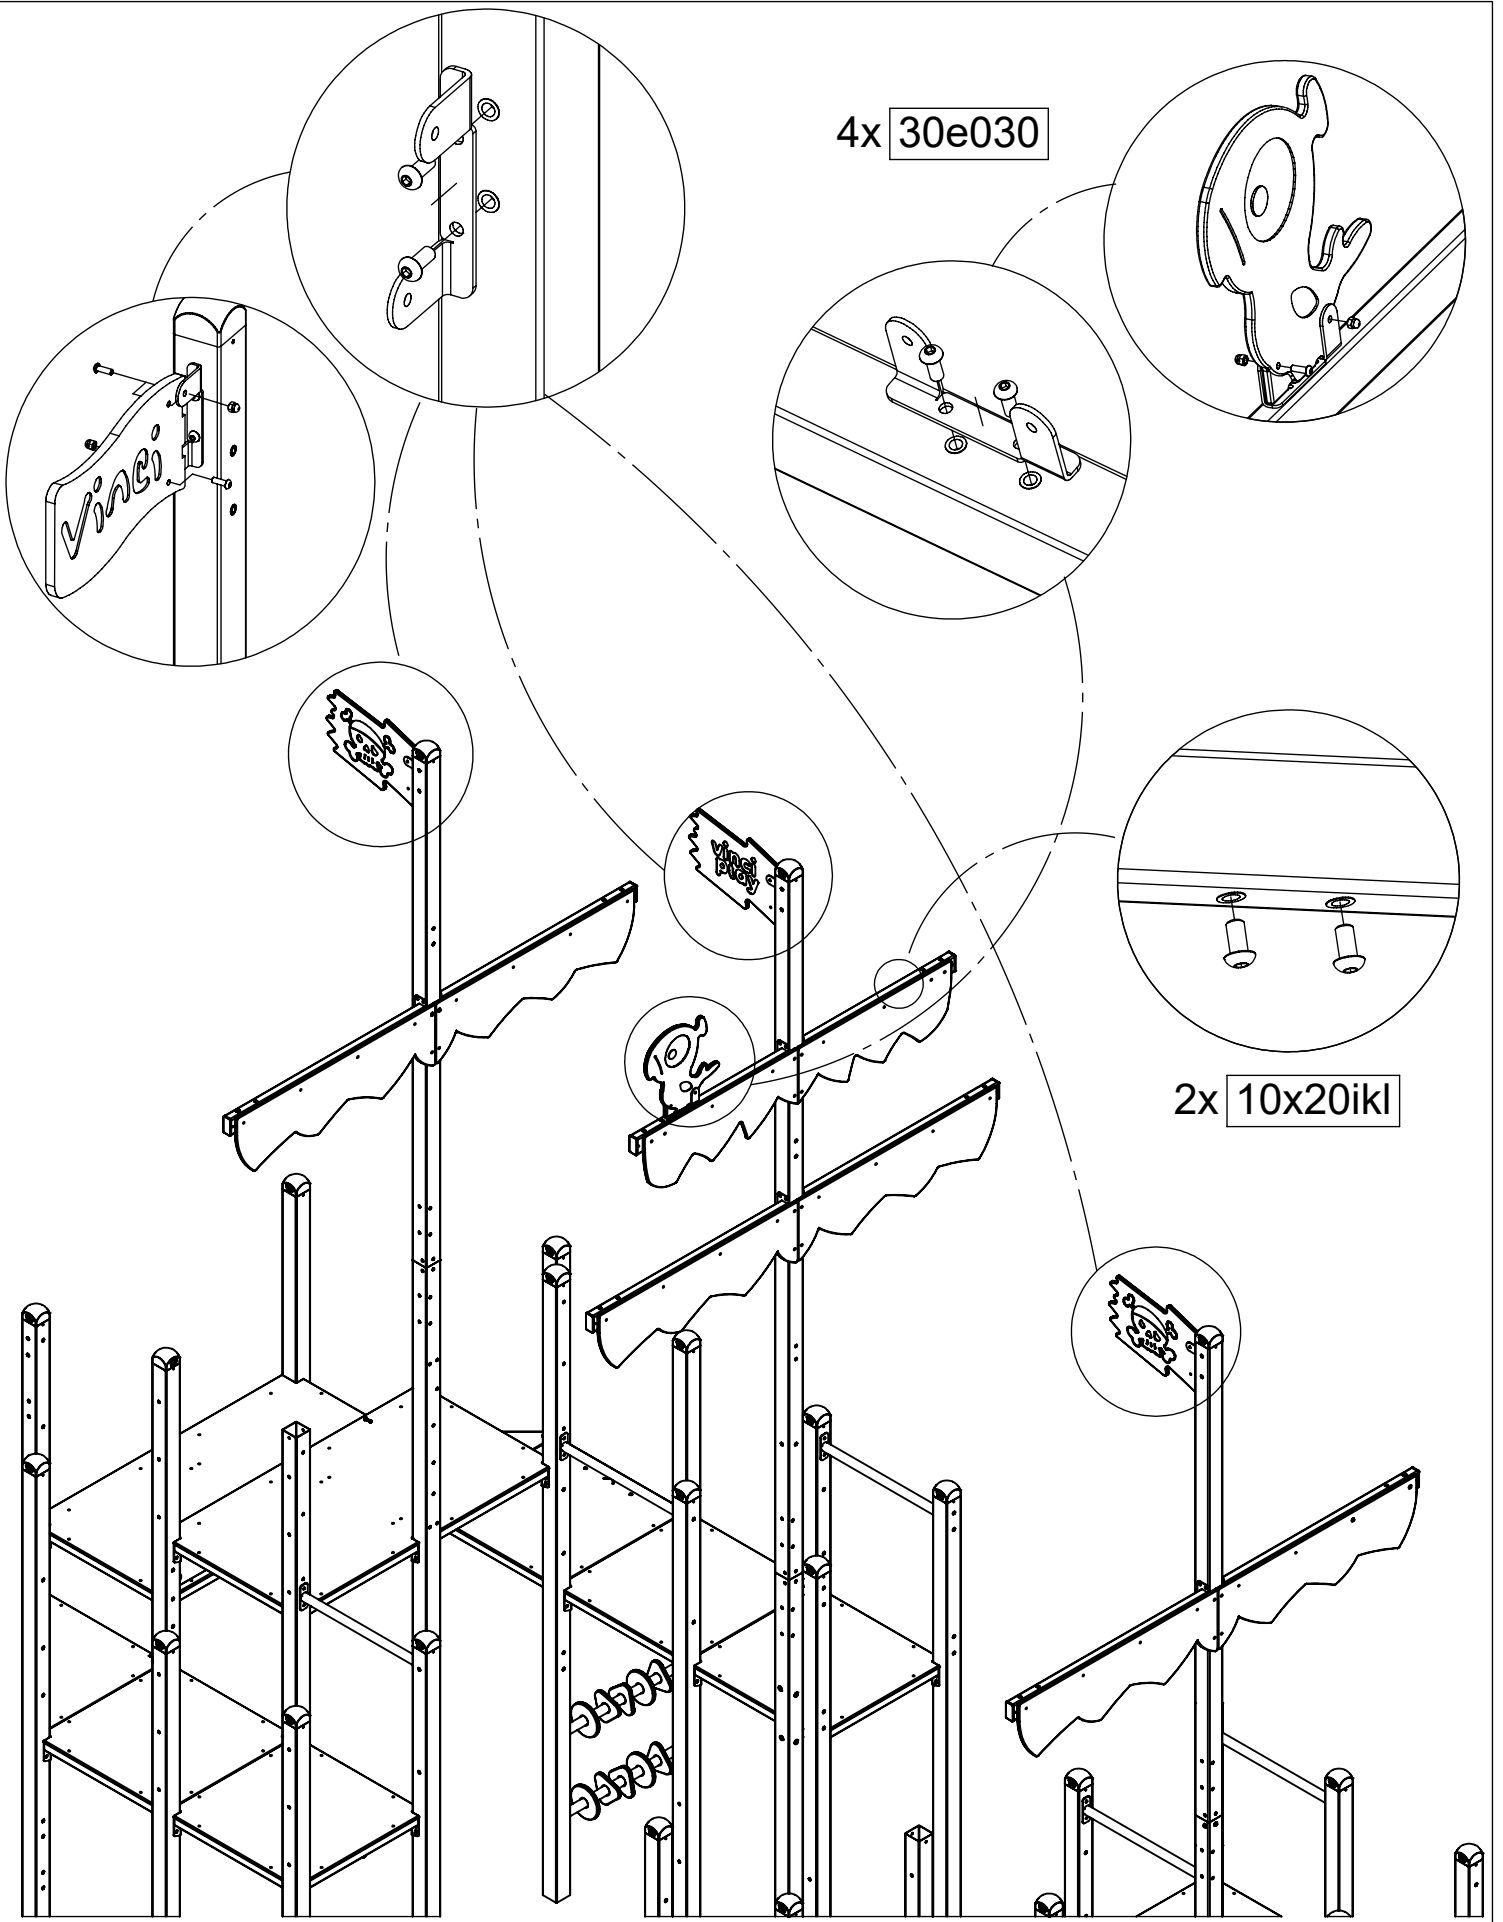

4x 30e030

2x 10x20ikl

[cm]

vinci
play