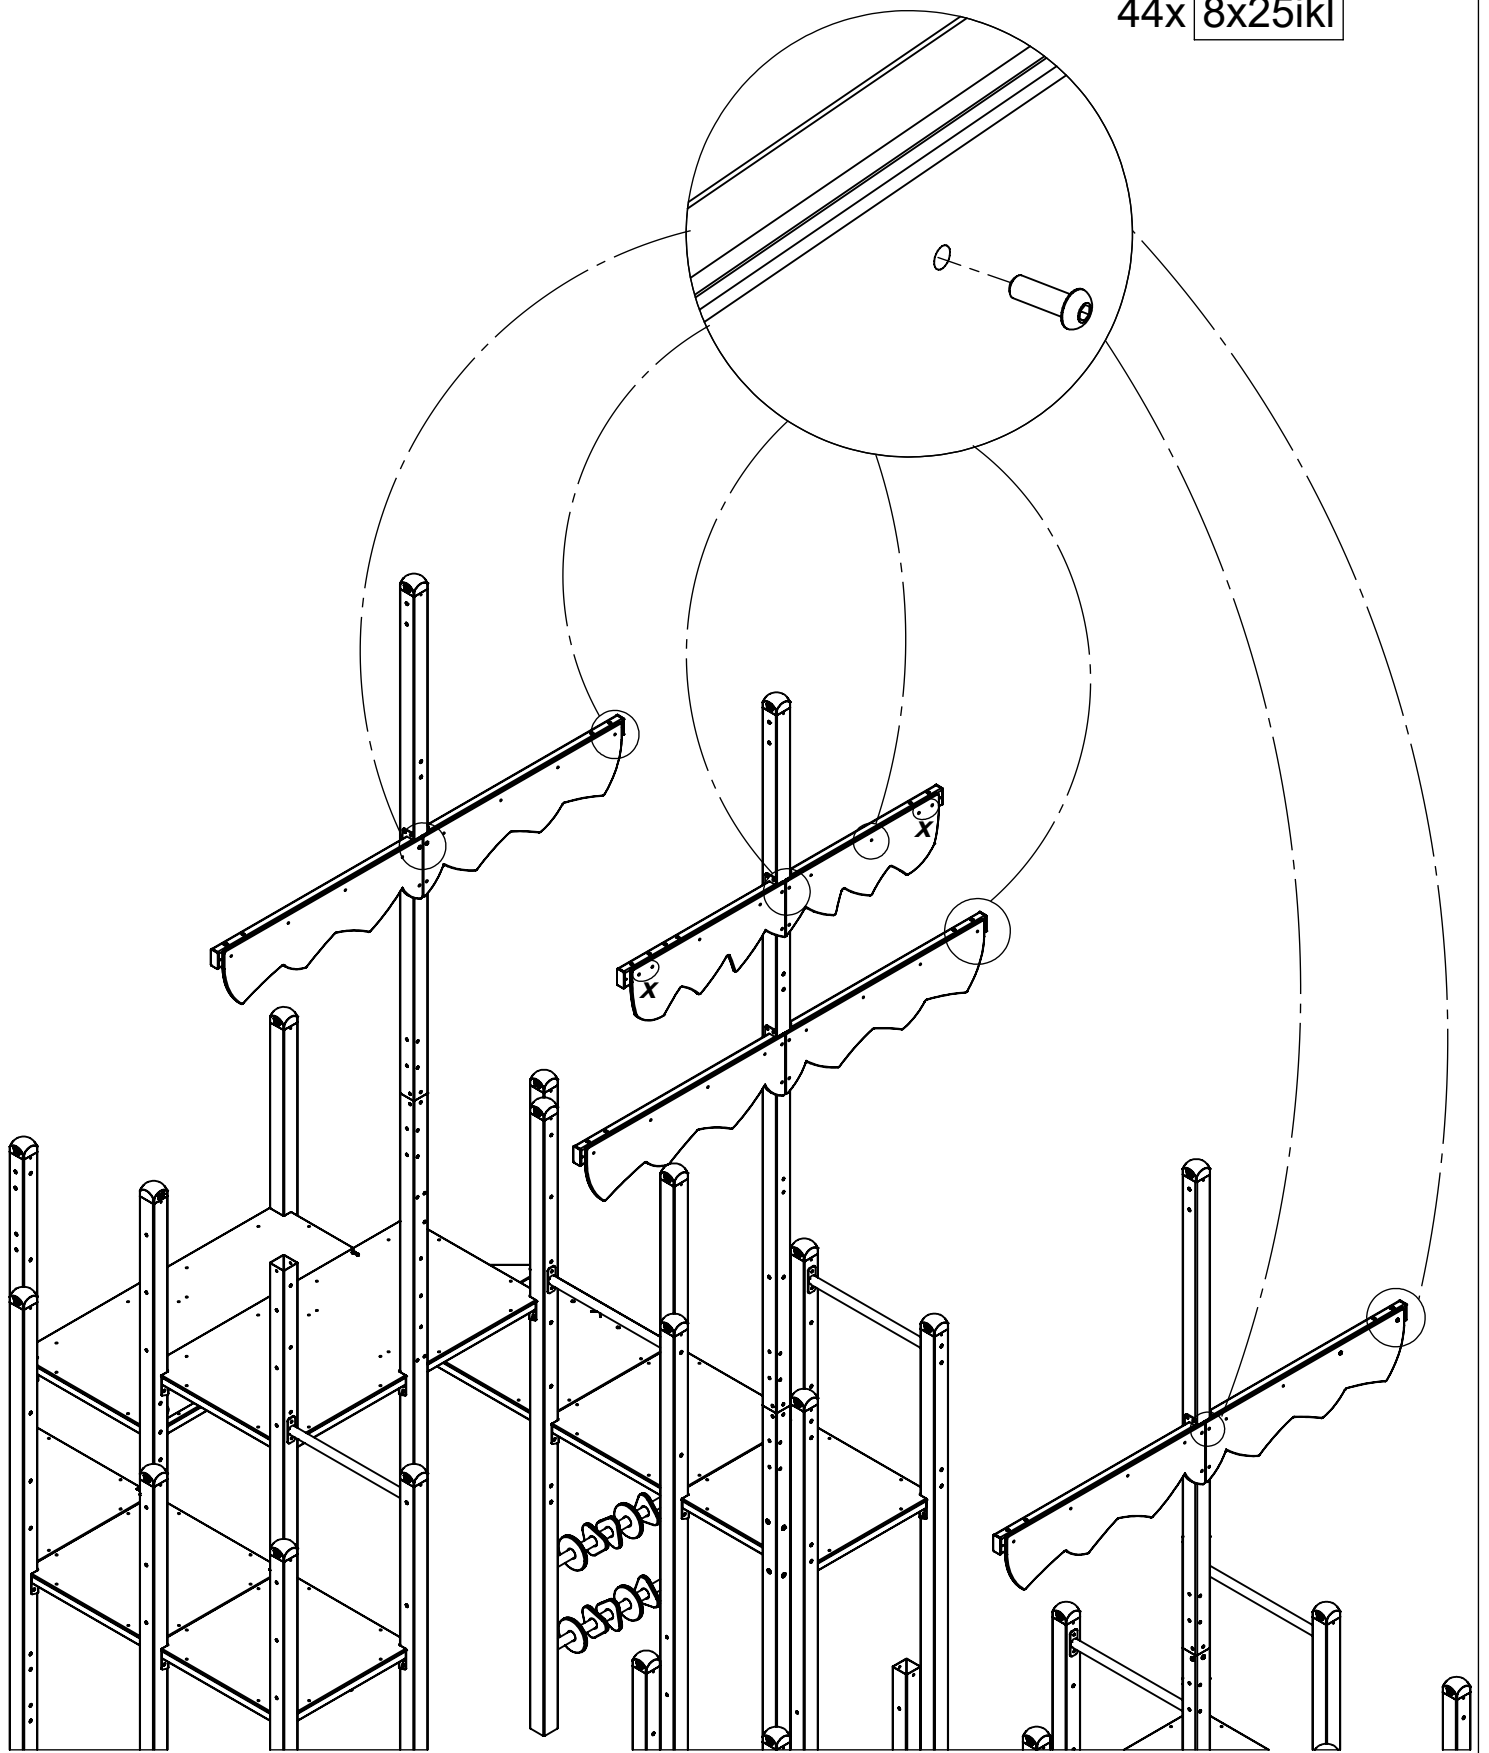

i390

3080-AZ

3080-AM

3080-AR

[cm]

vinci
play

44x 8x25ikl

[cm]