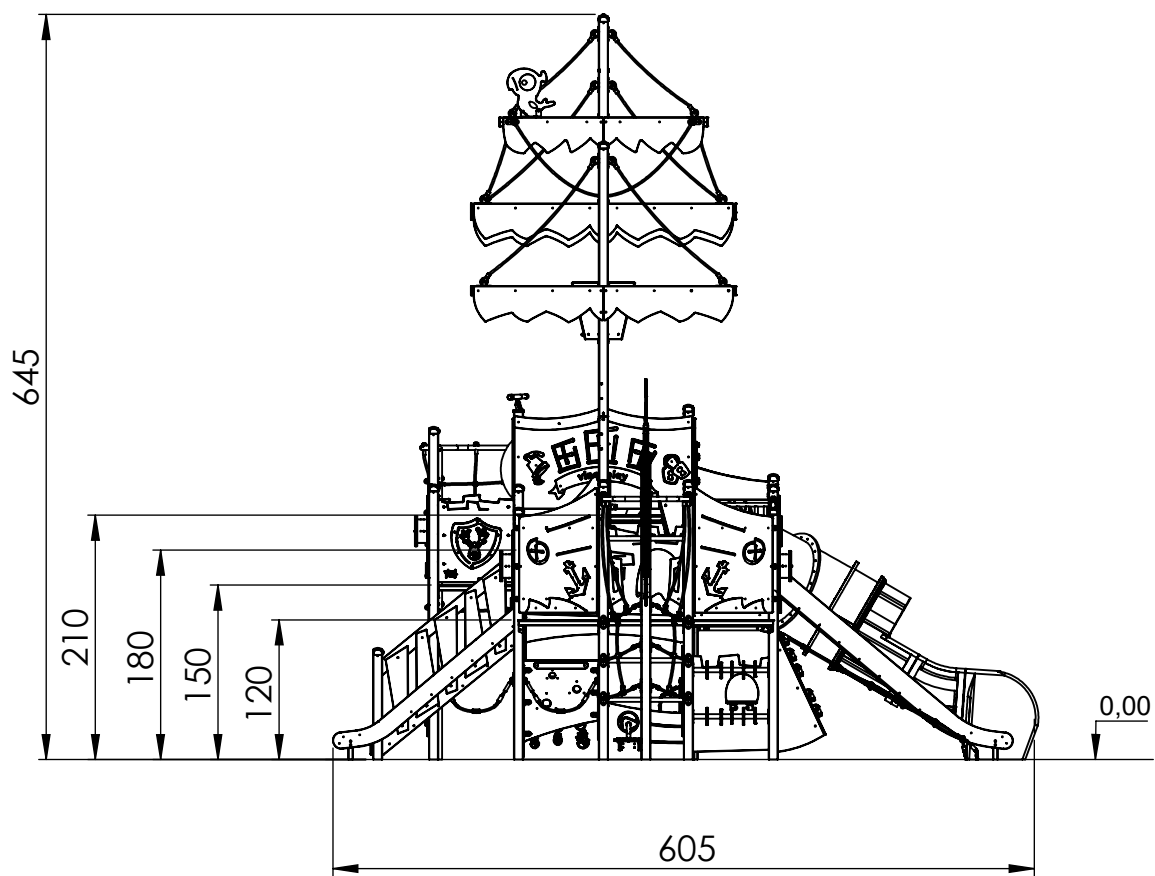

3080S2

3080S3

x5	24h	270 HIC		48h	PZ1	K1 x53 0,06 m³	K23 x3 0,14 m³	K2 x56 >0,02m³
13	17	5	6					

v014
14.06.2022
A. D.
[cm]

vinci
play

3080S2

3080S3

3080S2