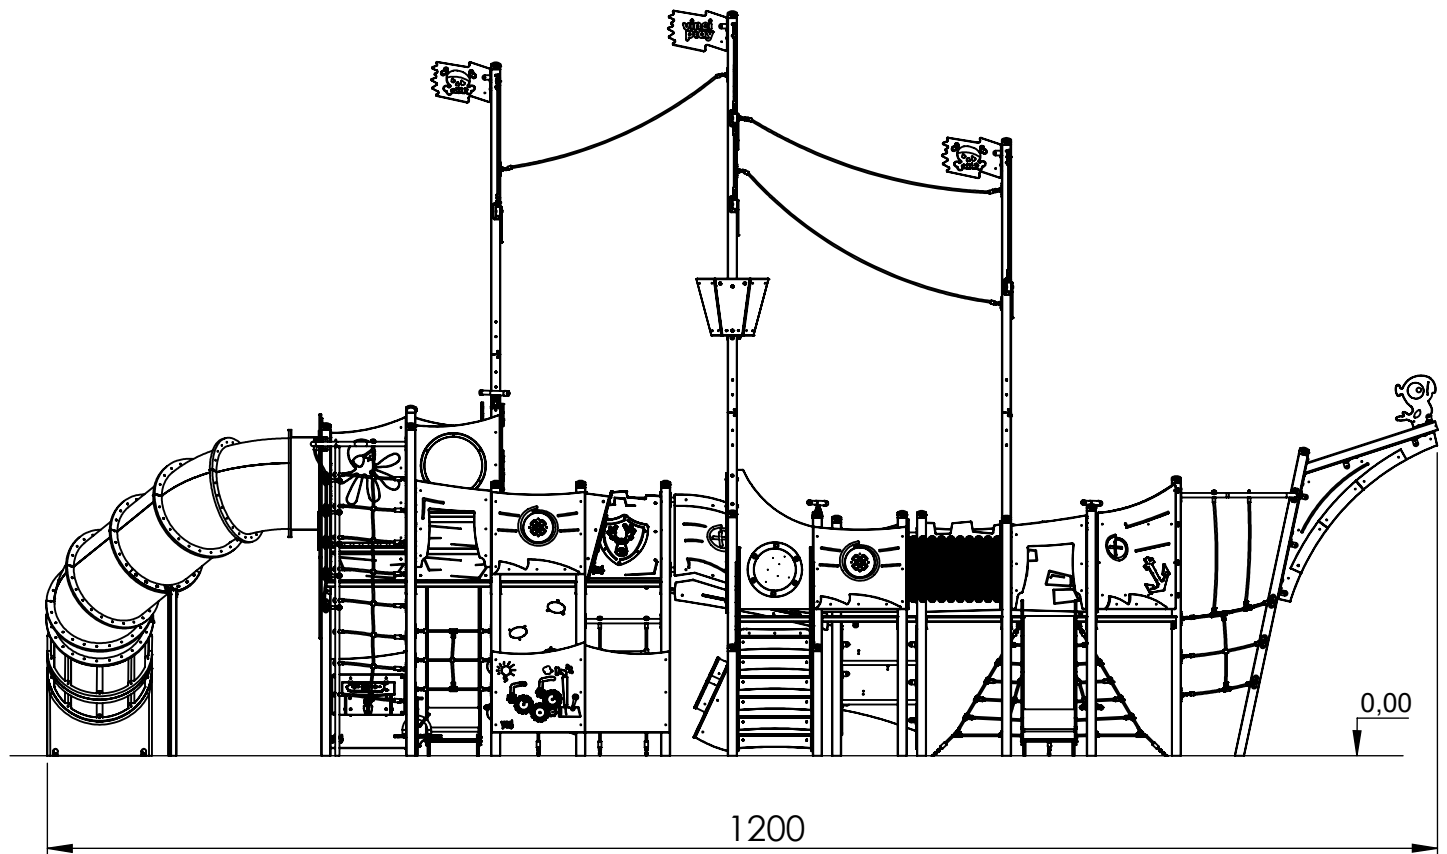

3080S2

3080S3

x5	24h	270 HIC		48h	PZ1	K1 x53 0,06 m³	K23 x3 0,14 m³	K2 x56 >0,02m³
13	17	5	6					

v014
14.06.2022
A. D.
[cm]

vinci
play

3080S2

3080S3

3080S2