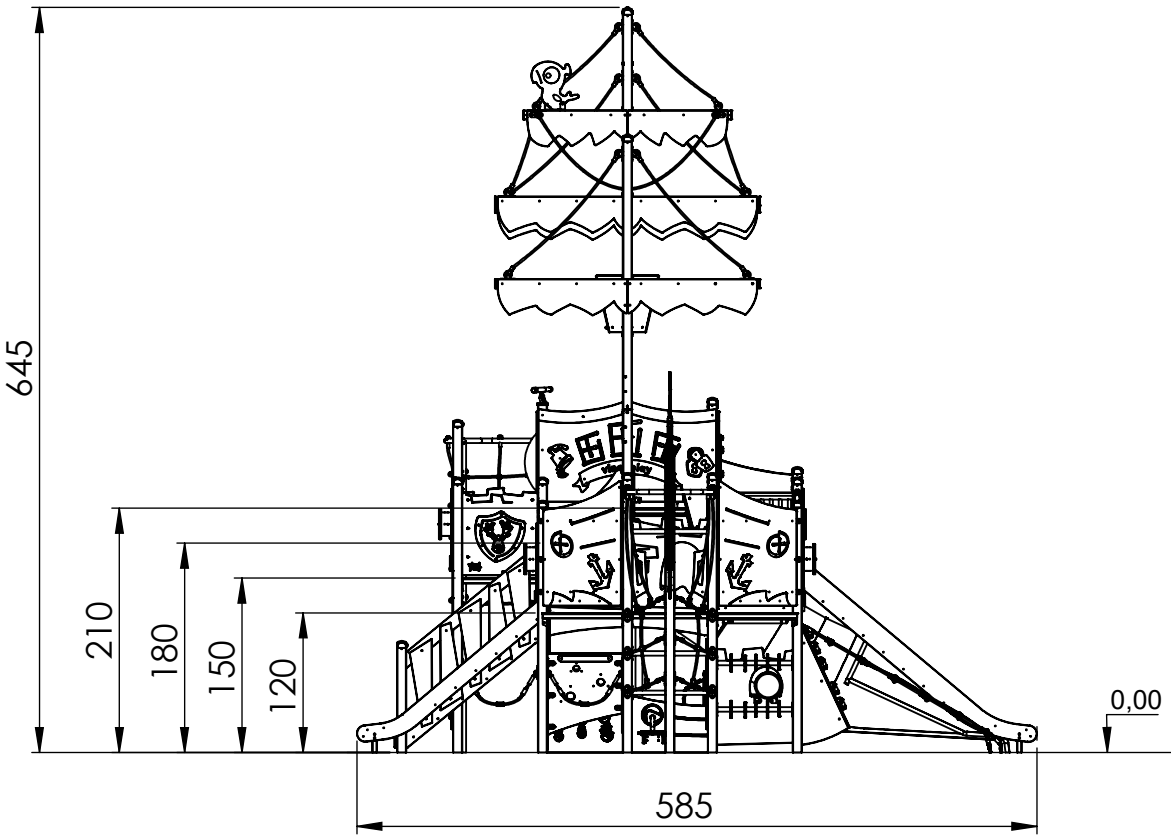

3080S3

[cm]