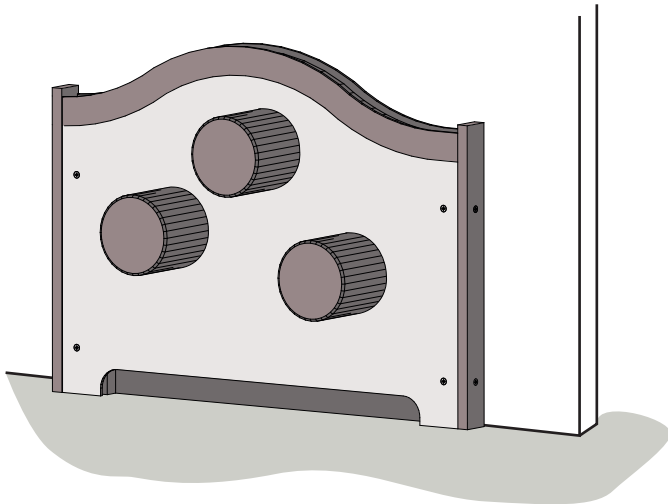

3. Option 1

g
2x

c
4x