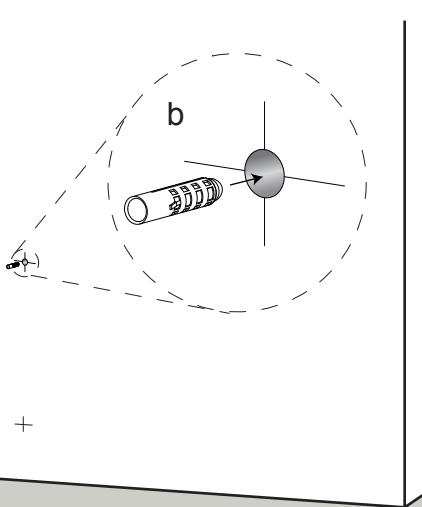

Werkzeuge / Tools / Outils / Инструменты
Herramientas / Verktøy

430 714 Spielbahn Wand Zylinder

1.

6 mm

b

4x

2.

3. Option 1