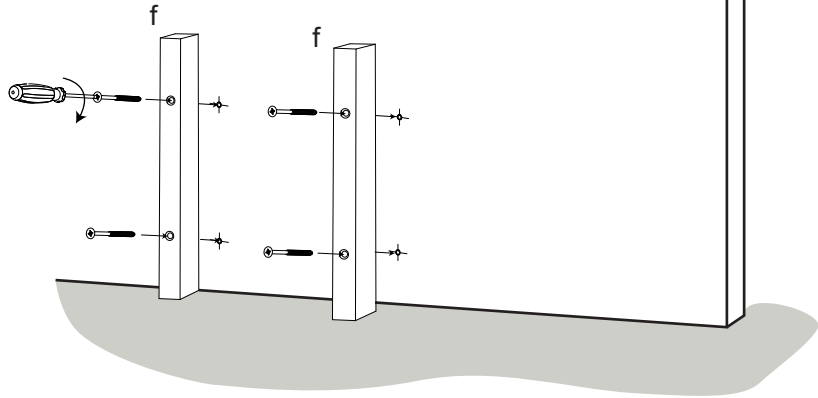

Werkzeuge / Tools / Outils / Инструменты
Herramientas / Verktøy

430 714 Spielbahn Wand Zylinder

1.

6 mm

b

4x

2.

3. Option 1