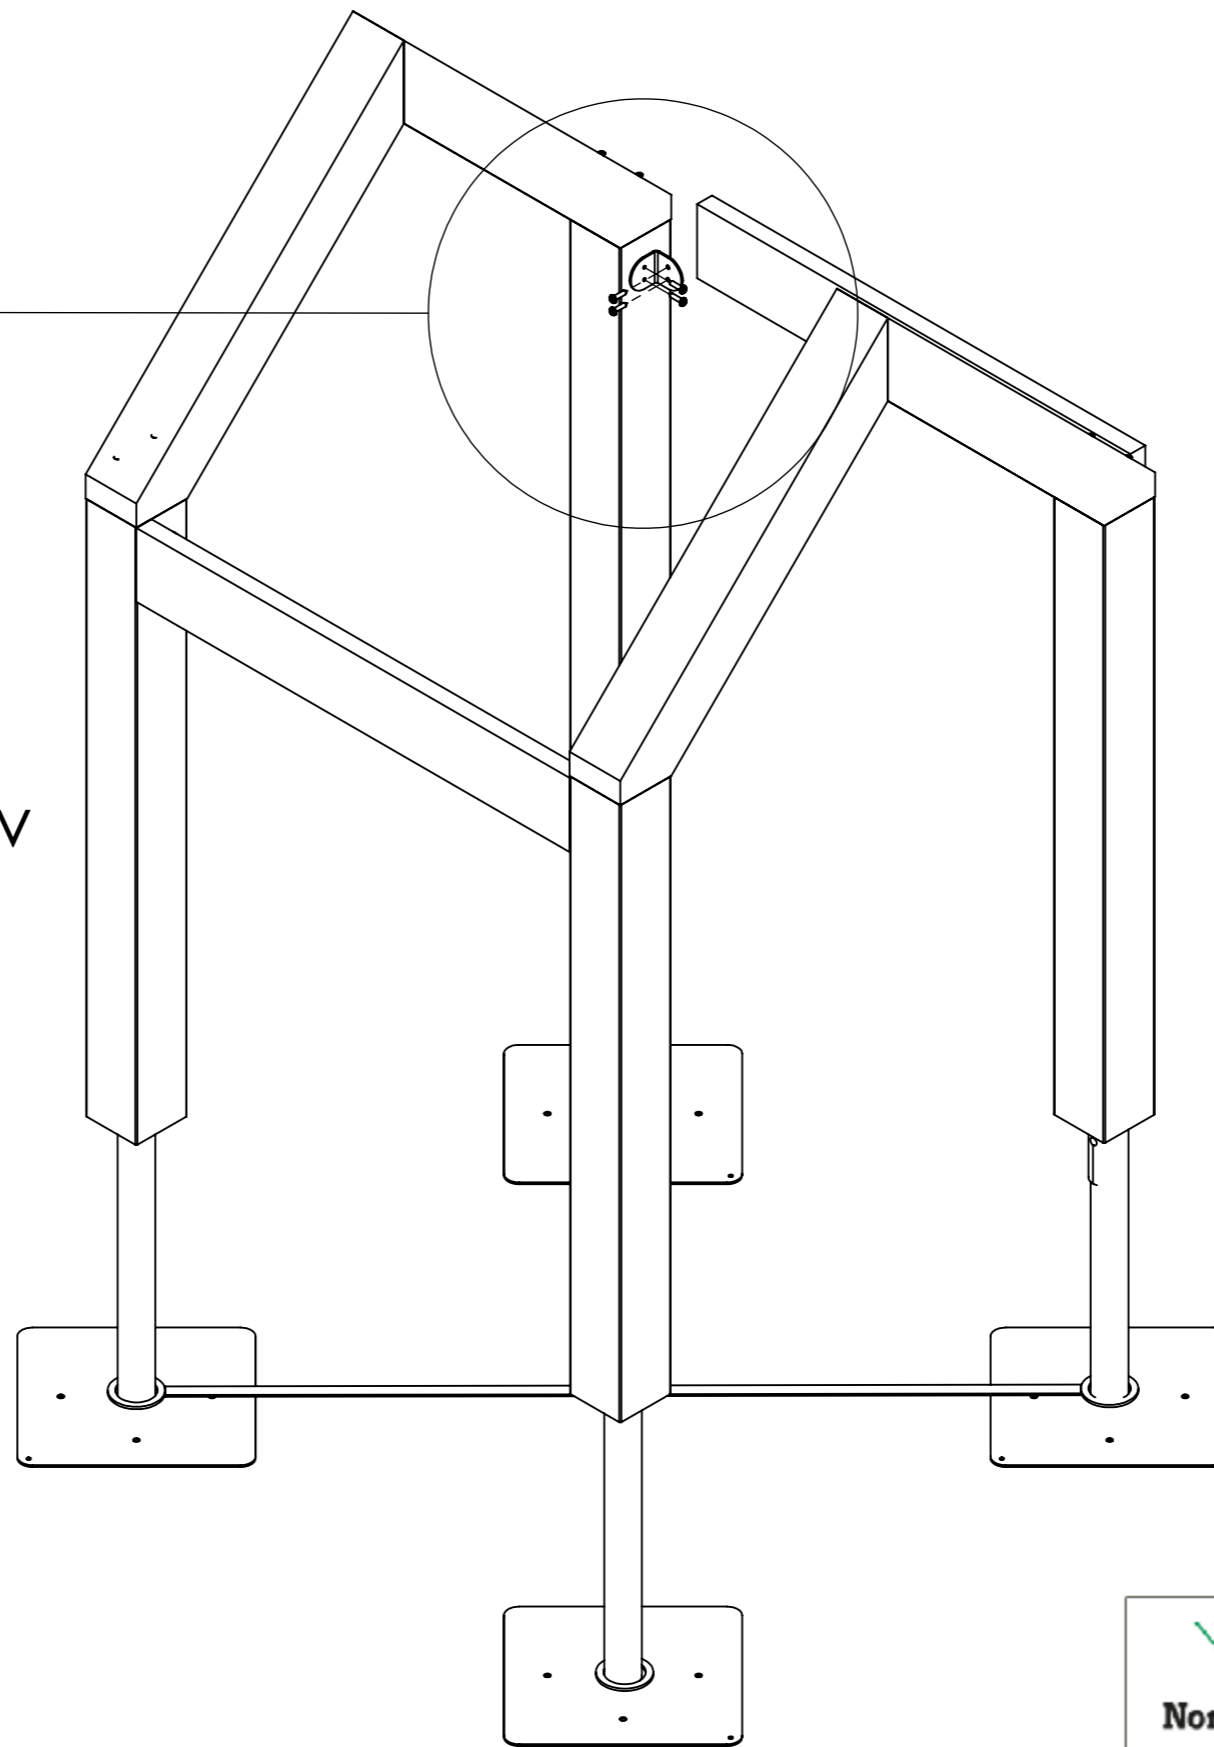

Kontaktinformation
+4621-444 00 90
info@nordicparks.se
www.nordicparks.se

600-0001-00
Sida 6 av 14

LN

2023-06-12

Montera fast 2st överliggare
med 2st 6x50mm kullrig träskruv

Tillverkad i Sverige av:
Nordic Parks Sverige AB
Tunbytorpsgatan 2C
721 37 Västerås