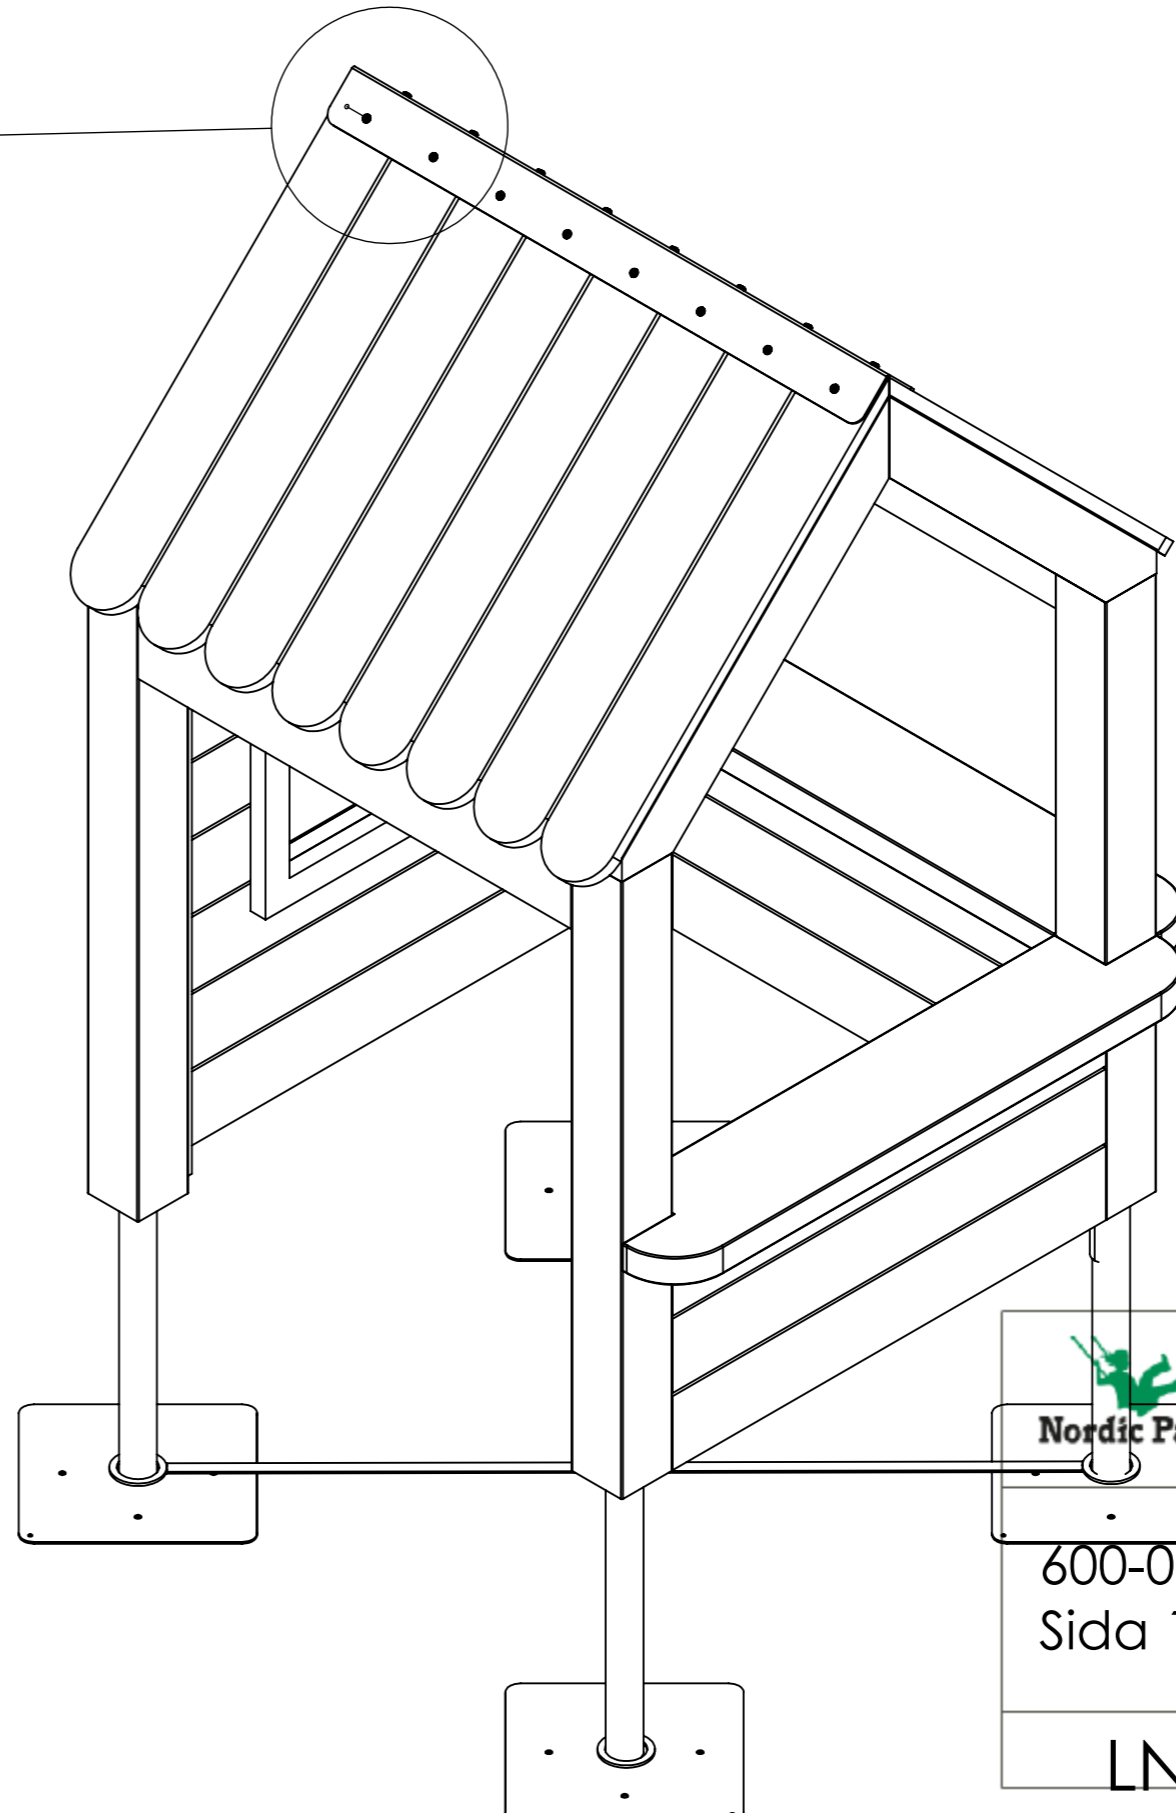

Montera 1st taknockdekor med
12st träskruv 6x50mm kullrig träskruv