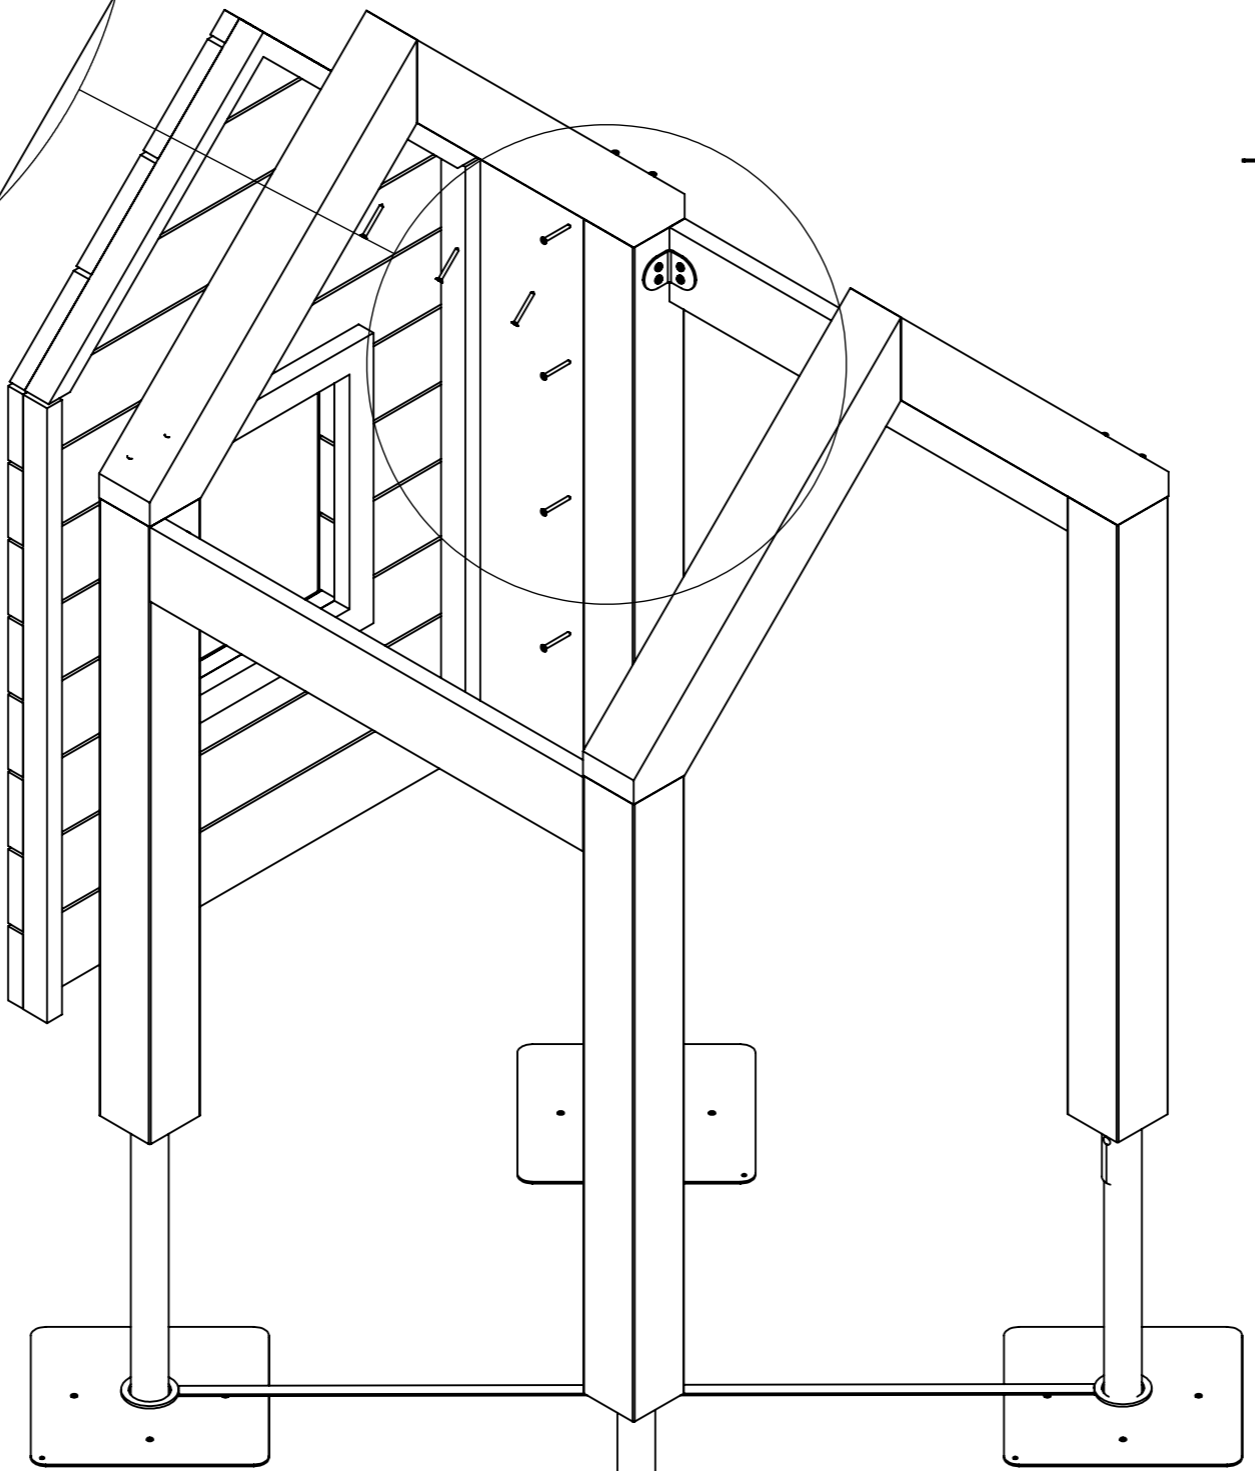

Kontaktinformation
+4621-444 00 90
info@nordicparks.se
www.nordicparks.se

600-0001-00
Sida 7 av 14

LN

2023-06-12

Montera fast vägg
med träskruv sänkt 5x50

 Nordic Parks	Tillverkad i Sverige av: Nordic Parks Sverige AB Tunbytorpsgatan 2C 721 37 Västerås	Kontaktinformation +4621-444 00 90 info@nordicparks.se www.nordicparks.se
--	---	---