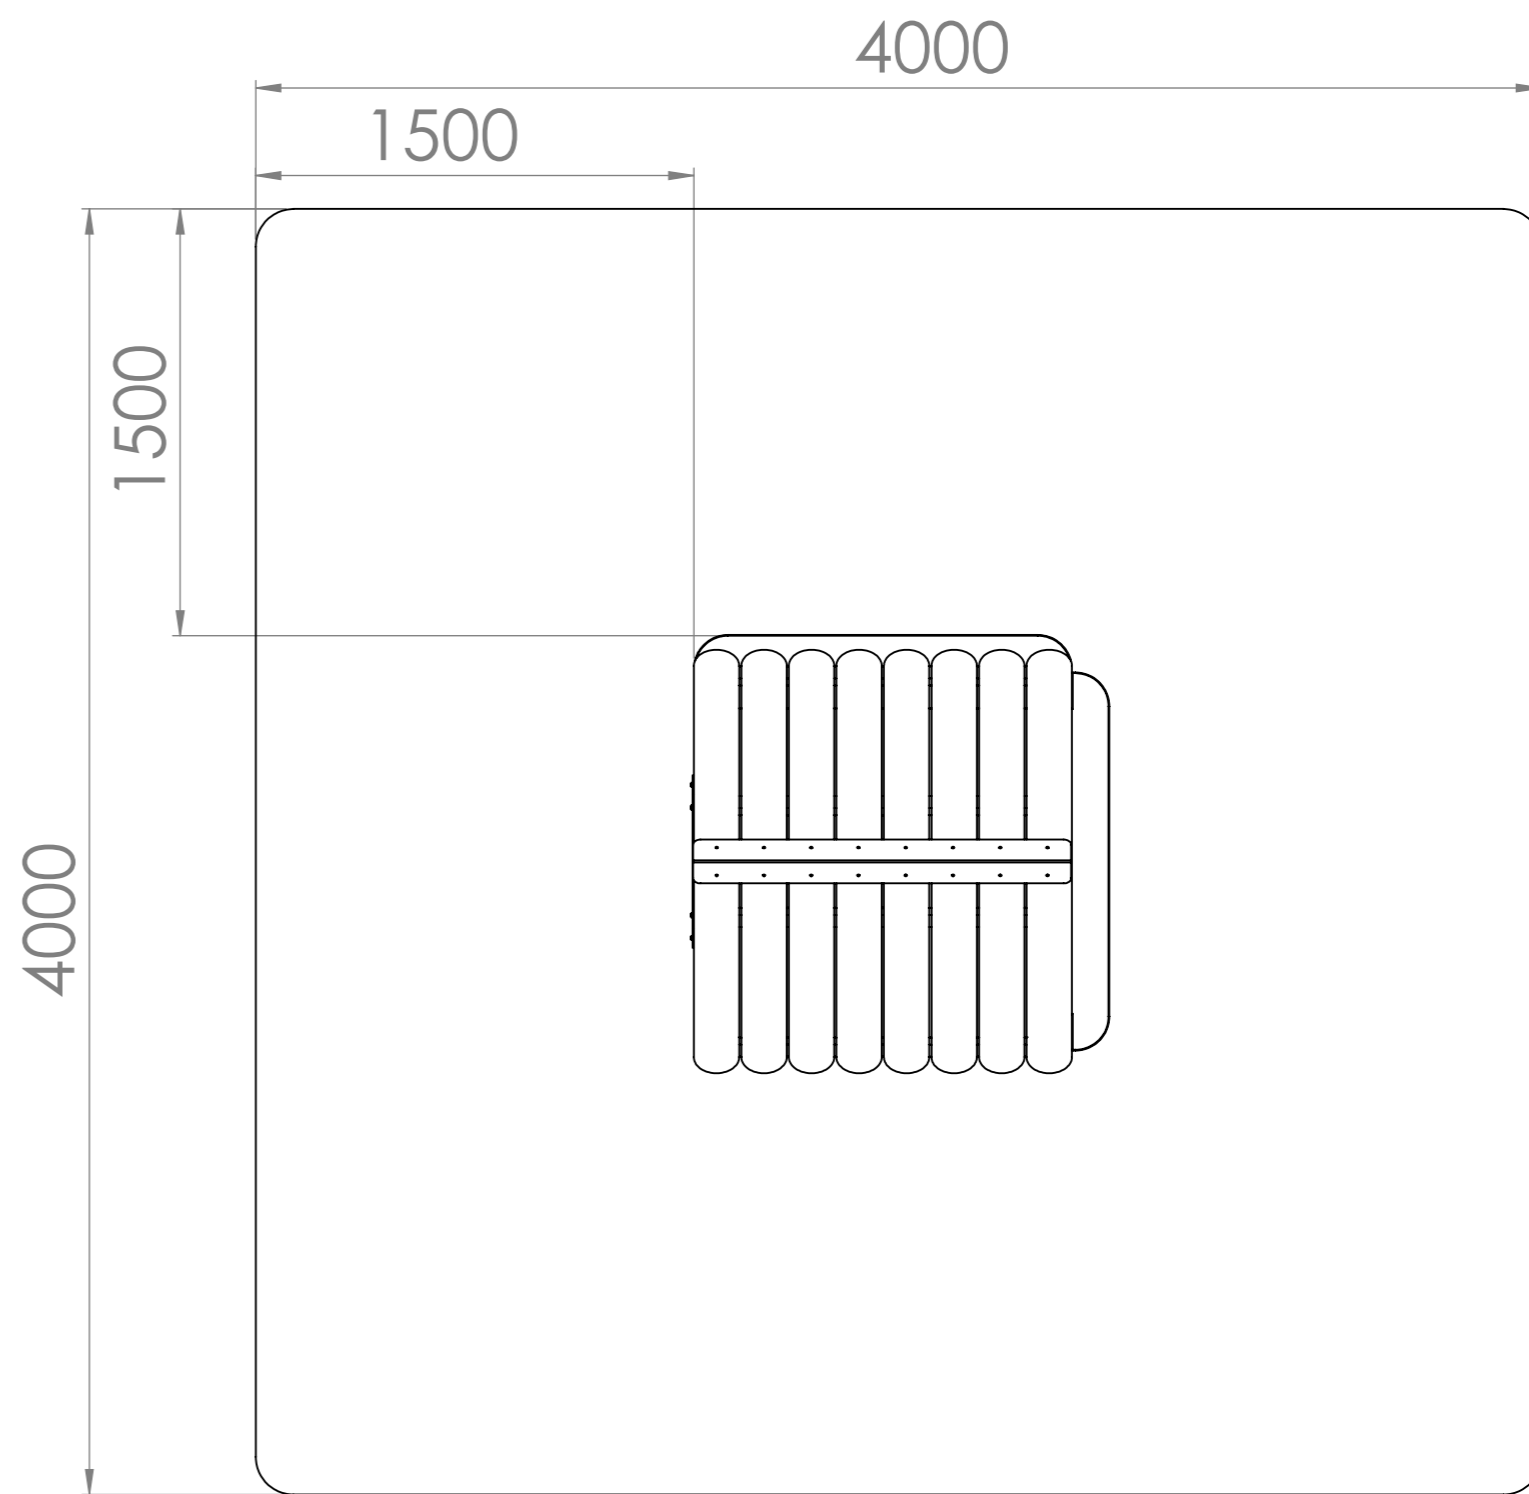

BLOOM HUT

10 h

Varje vecka

2-4

Varje säsong

Fallhöjd

	Tillverkad i Sverige av: Nordic Parks Sverige AB Tunbytorpsgatan 2C 721 37 Västerås		Kontaktinformation +4621-444 00 90 info@nordicparks.se www.nordicparks.se	

600-0001-00
Sida 2 av 14

LN	2023-06-12
----	------------

ITEM NO.	PART NUMBER	DESCRIPTION	QTY.
1	300-A-00487	Jordankare	4
2	300-A-01139	Kryssträv, jordankare	1

Tillverkad i Sverige av:
 Nordic Parks Sverige AB
 Tunbytorpsgatan 2C
 721 37 Västerås

600-0001-00
Sida 4 av 14

LN 2023-06-12

ITEM NO.	PART NUMBER	DESCRIPTION	QTY.
1	300-E-01143	Stolpe, 1 sidigt borrad	1
2	300-A-01132	Jordankare solo	1
3	950-A-00080	Bricka 10,5x20x2	4
4	T6S0860FZV	Fransk träskruv M8x60 Varmförzinkad	4