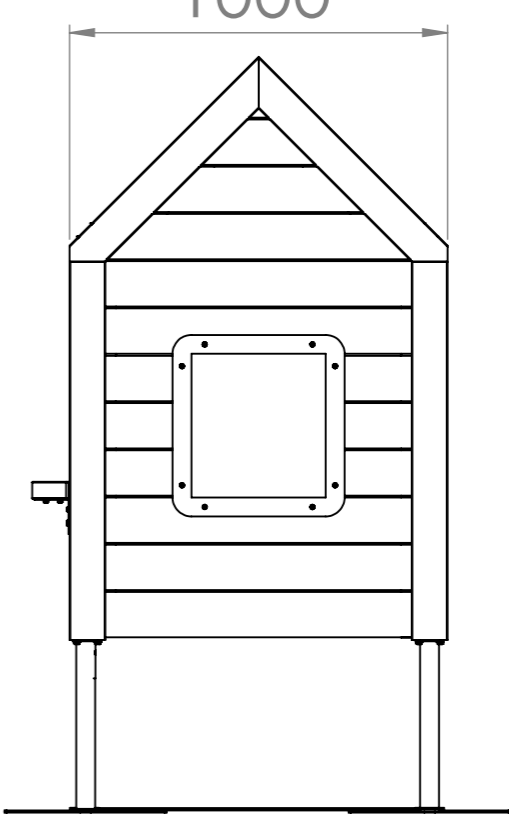

Kontaktinformation
+4621-444 00 90
info@nordicparks.se
www.nordicparks.se

600-0001-00
Sida 7 av 14

LN

2023-06-12

Montera fast vägg
med träskruv sänkt 5x50

 Nordic Parks	Tillverkad i Sverige av: Nordic Parks Sverige AB Tunbytorpsgatan 2C 721 37 Västerås	Kontaktinformation +4621-444 00 90 info@nordicparks.se www.nordicparks.se
--	---	---