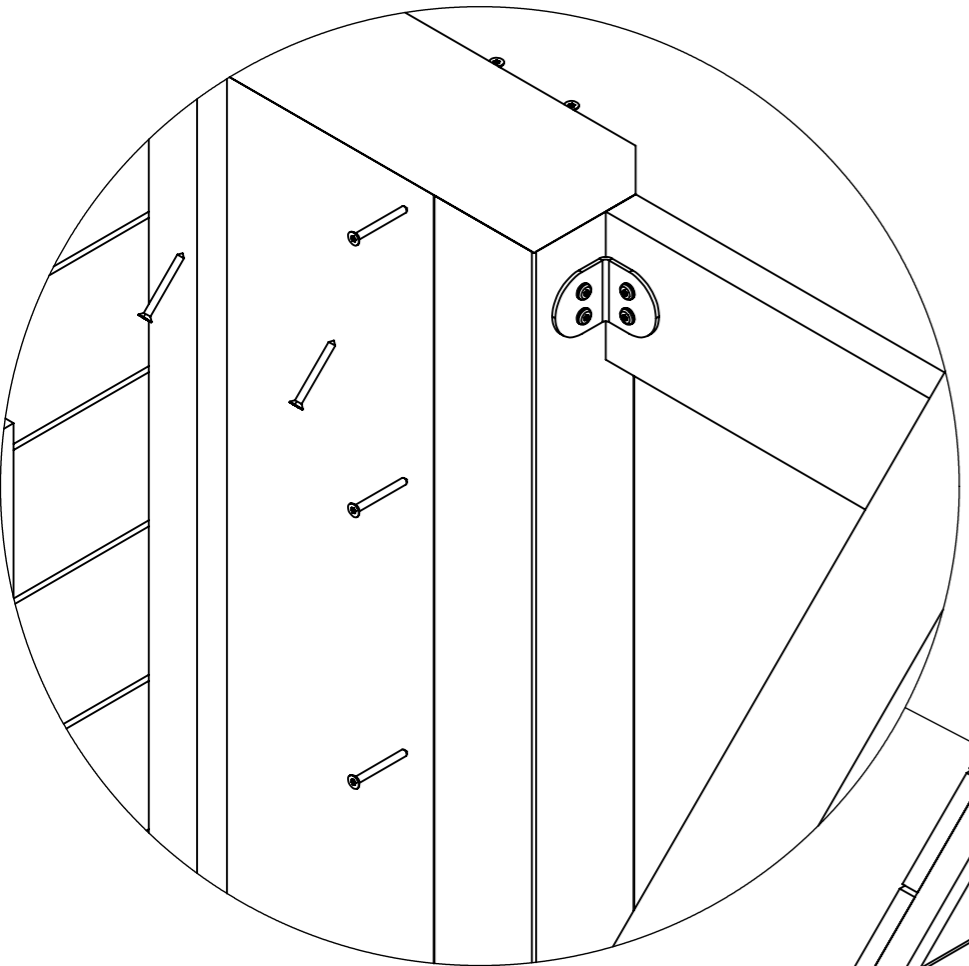

Montera fast vägg
med träskruv sänkt 5x50