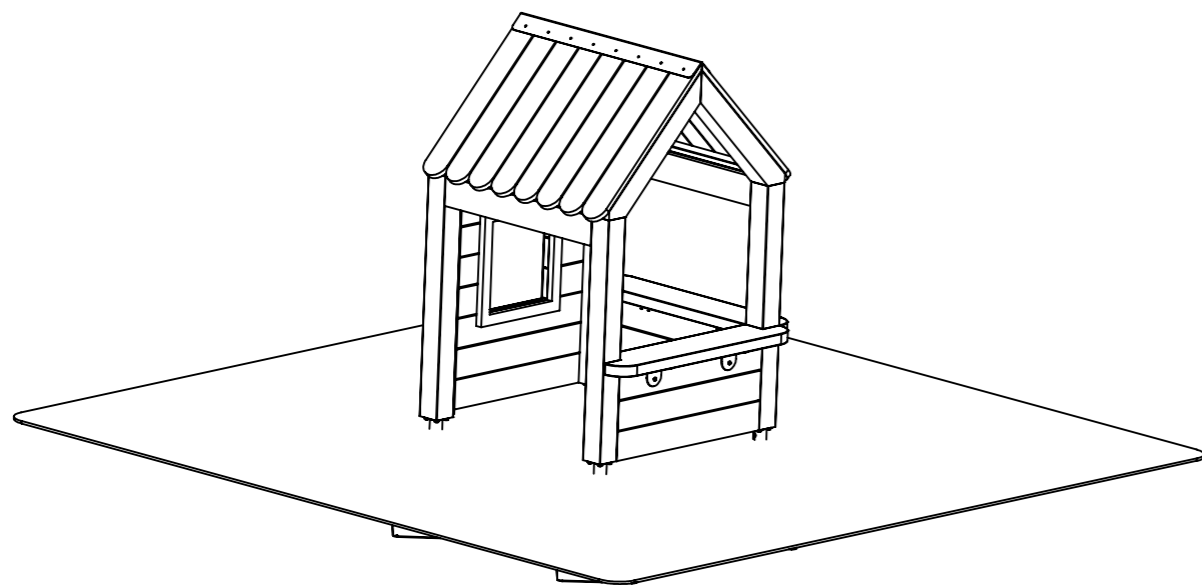

BLOOM HUT

10 h

Varje vecka

2-4

Varje säsong

Fallhöjd

	Tillverkad i Sverige av: Nordic Parks Sverige AB Tunbytorpsgatan 2C 721 37 Västerås		Kontaktinformation +4621-444 00 90 info@nordicparks.se www.nordicparks.se	