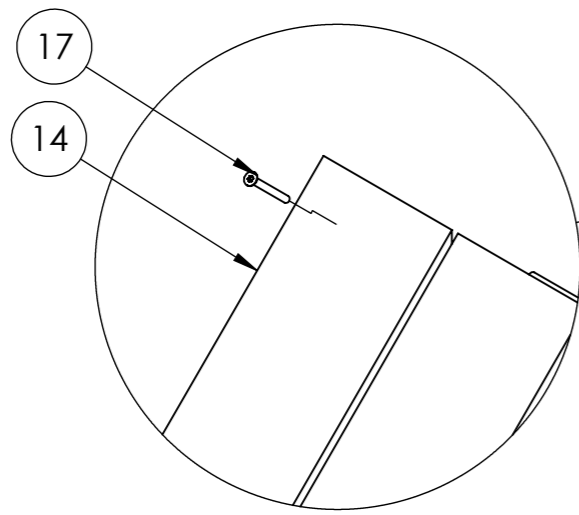

Montetra fast 2st tak med 20st
5x50mm sänkt träskruv

Tillverkad i Sverige av:
Nordic Parks Sverige AB
Tunbytorpsgatan 2C
721 37 Västerås

Kontaktinformation
+4621-444 00 90
info@nordicparks.se
www.nordicparks.se

600-0001-00
Sida 13 av 14

ITEM NO.	PART NUMBER	DESCRIPTION

LN 2023-06-12