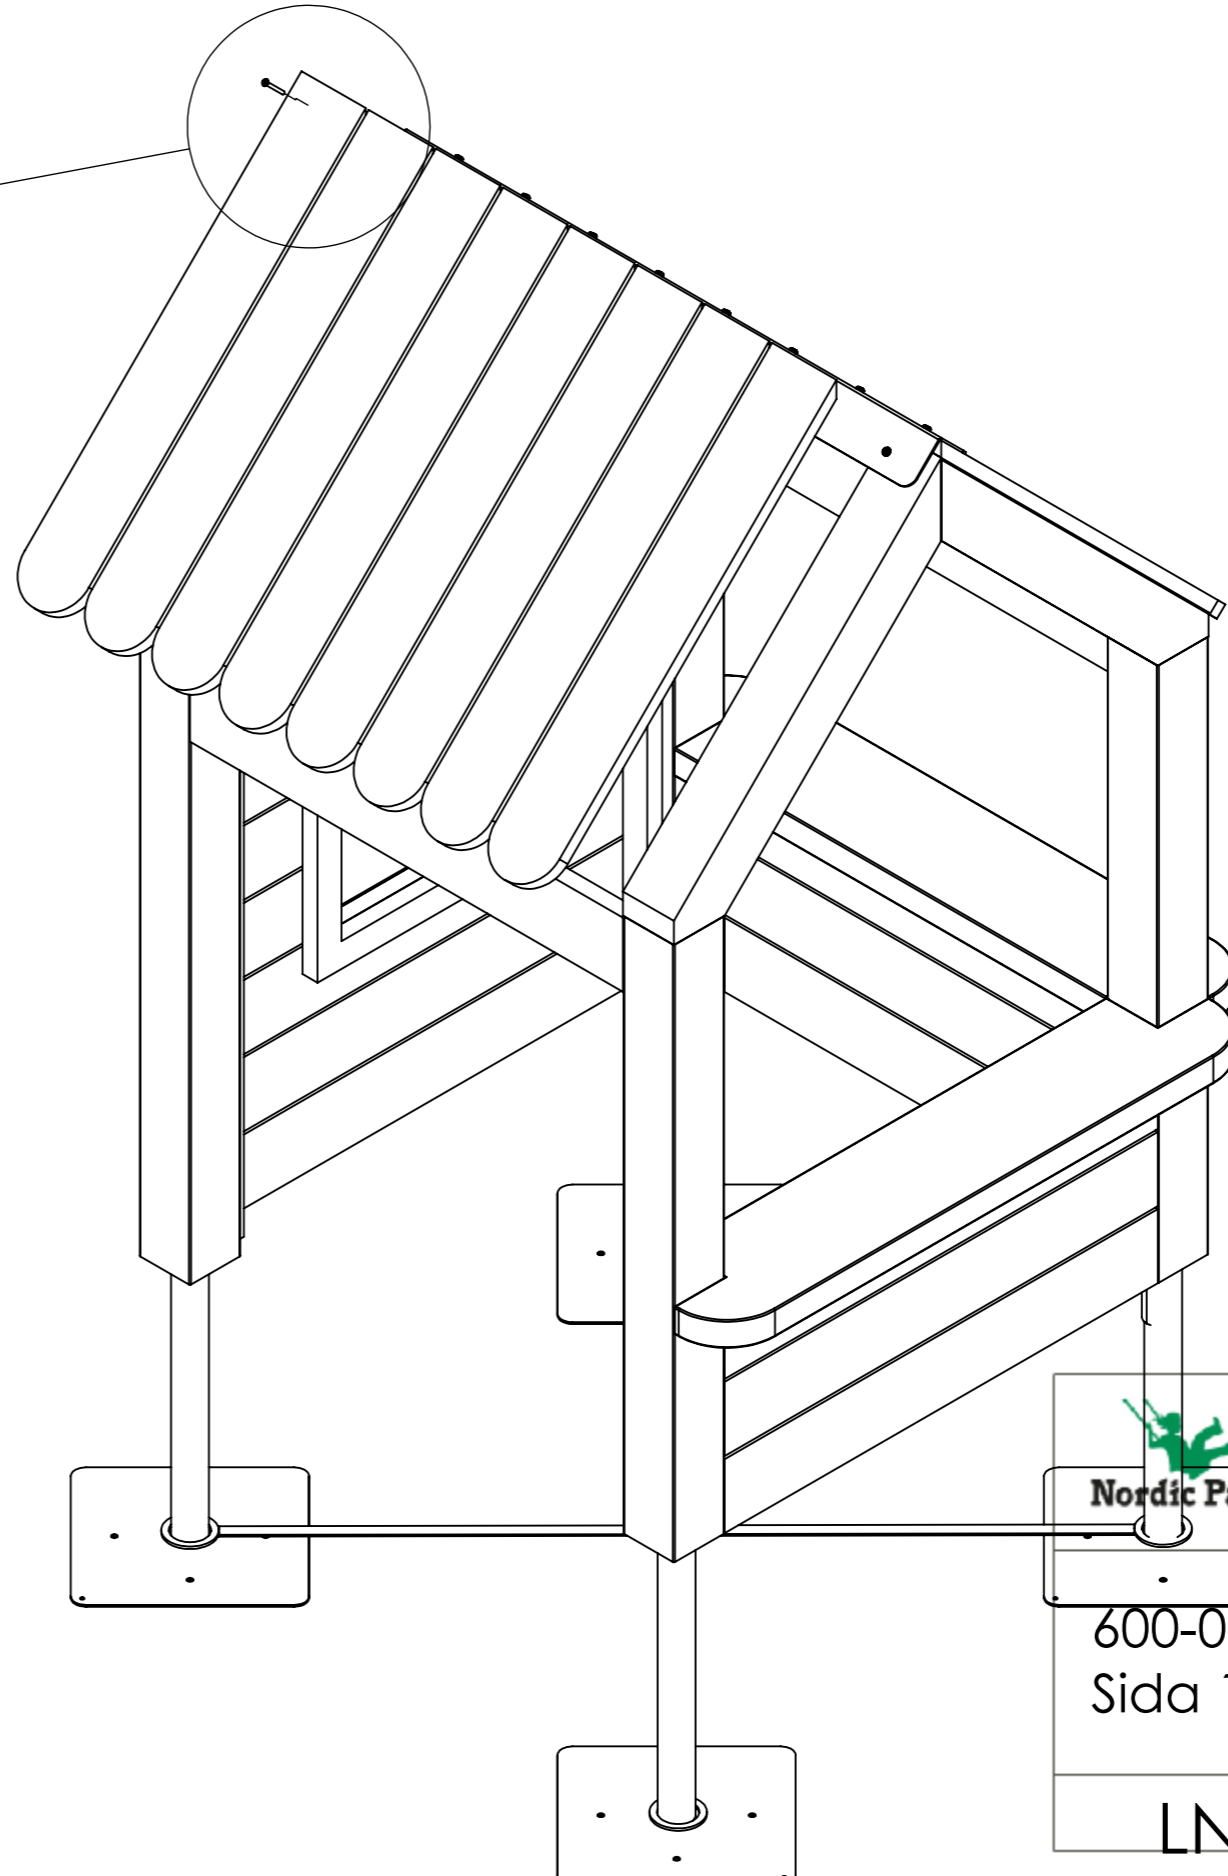

Montetra fast 2st tak med 20st
5x50mm sänkt träskruv

Tillverkad i Sverige av:
Nordic Parks Sverige AB
Tunbytorpsgatan 2C
721 37 Västerås

Kontaktinformation
+4621-444 00 90
info@nordicparks.se
www.nordicparks.se

600-0001-00
Sida 13 av 14

ITEM NO.	PART NUMBER	DESCRIPTION

LN 2023-06-12