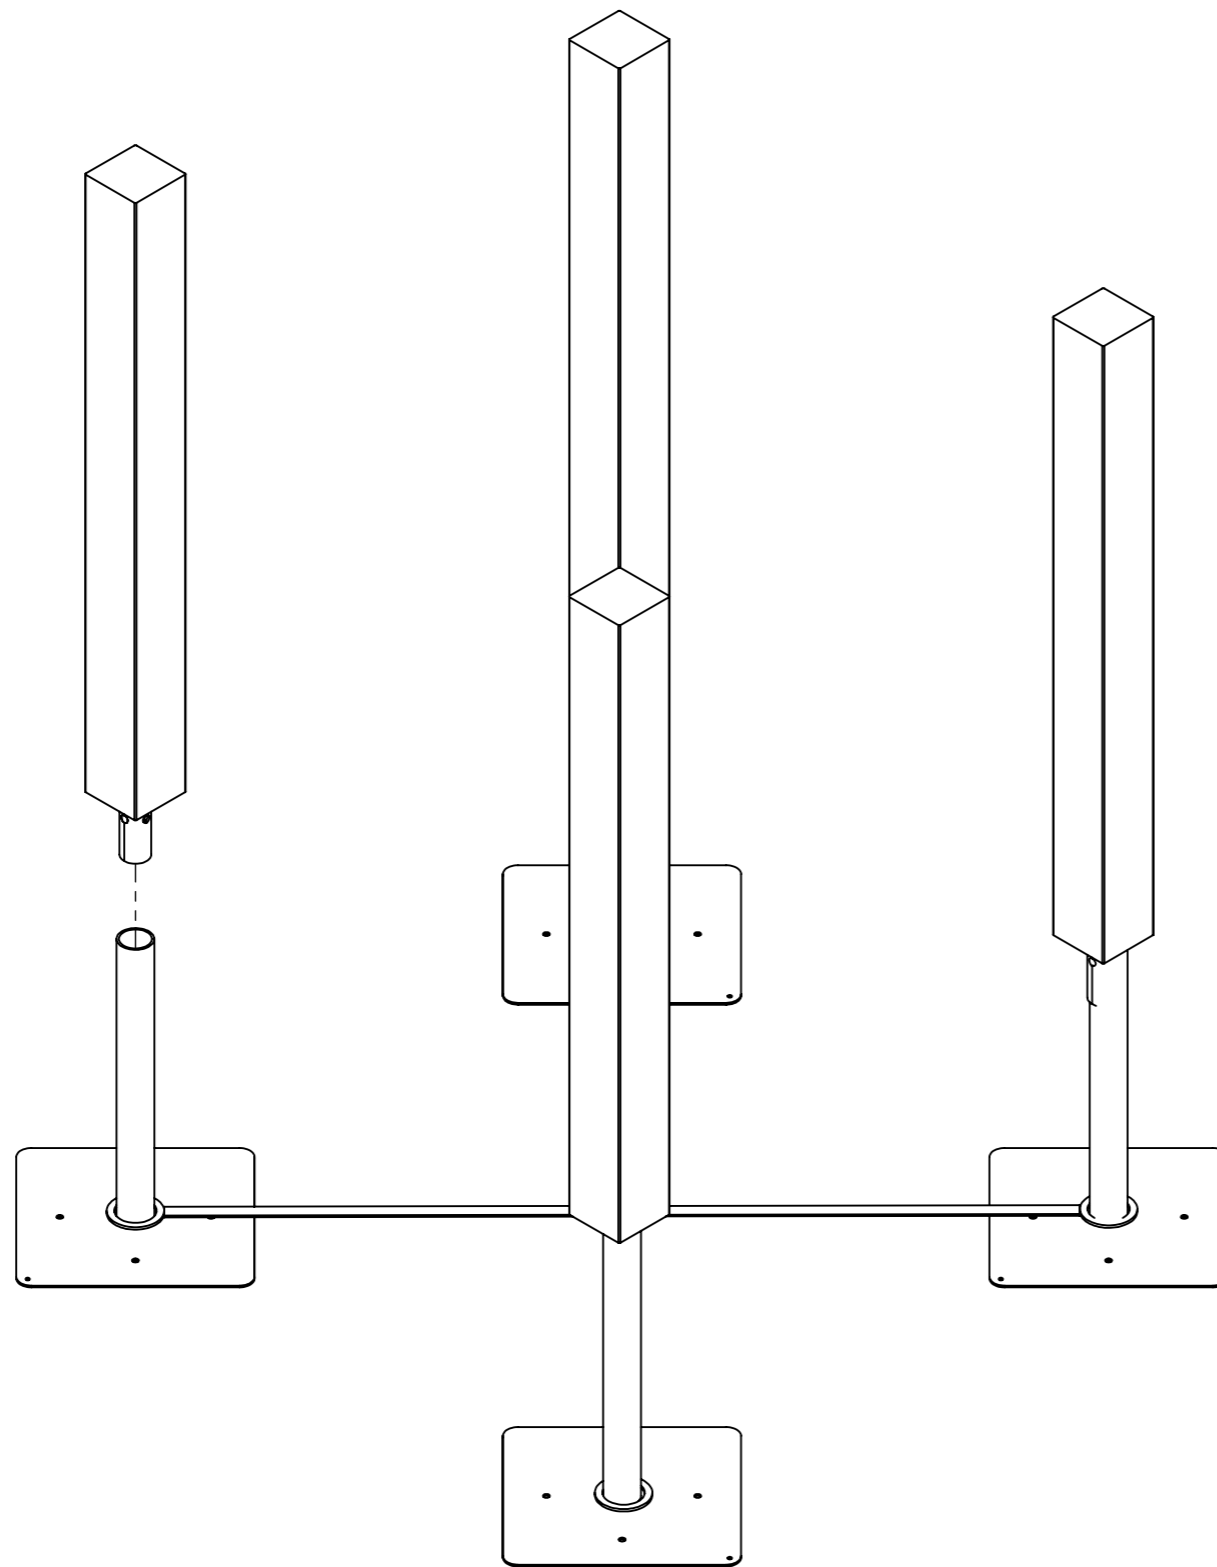

600-0001-00
Sida 4 av 14

LN 2023-06-12

ITEM NO.	PART NUMBER	DESCRIPTION	QTY.
1	300-E-01143	Stolpe, 1 sidigt borrad	1
2	300-A-01132	Jordankare solo	1
3	950-A-00080	Bricka 10,5x20x2	4
4	T6S0860FZV	Fransk träskruv M8x60 Varmförzinkad	4