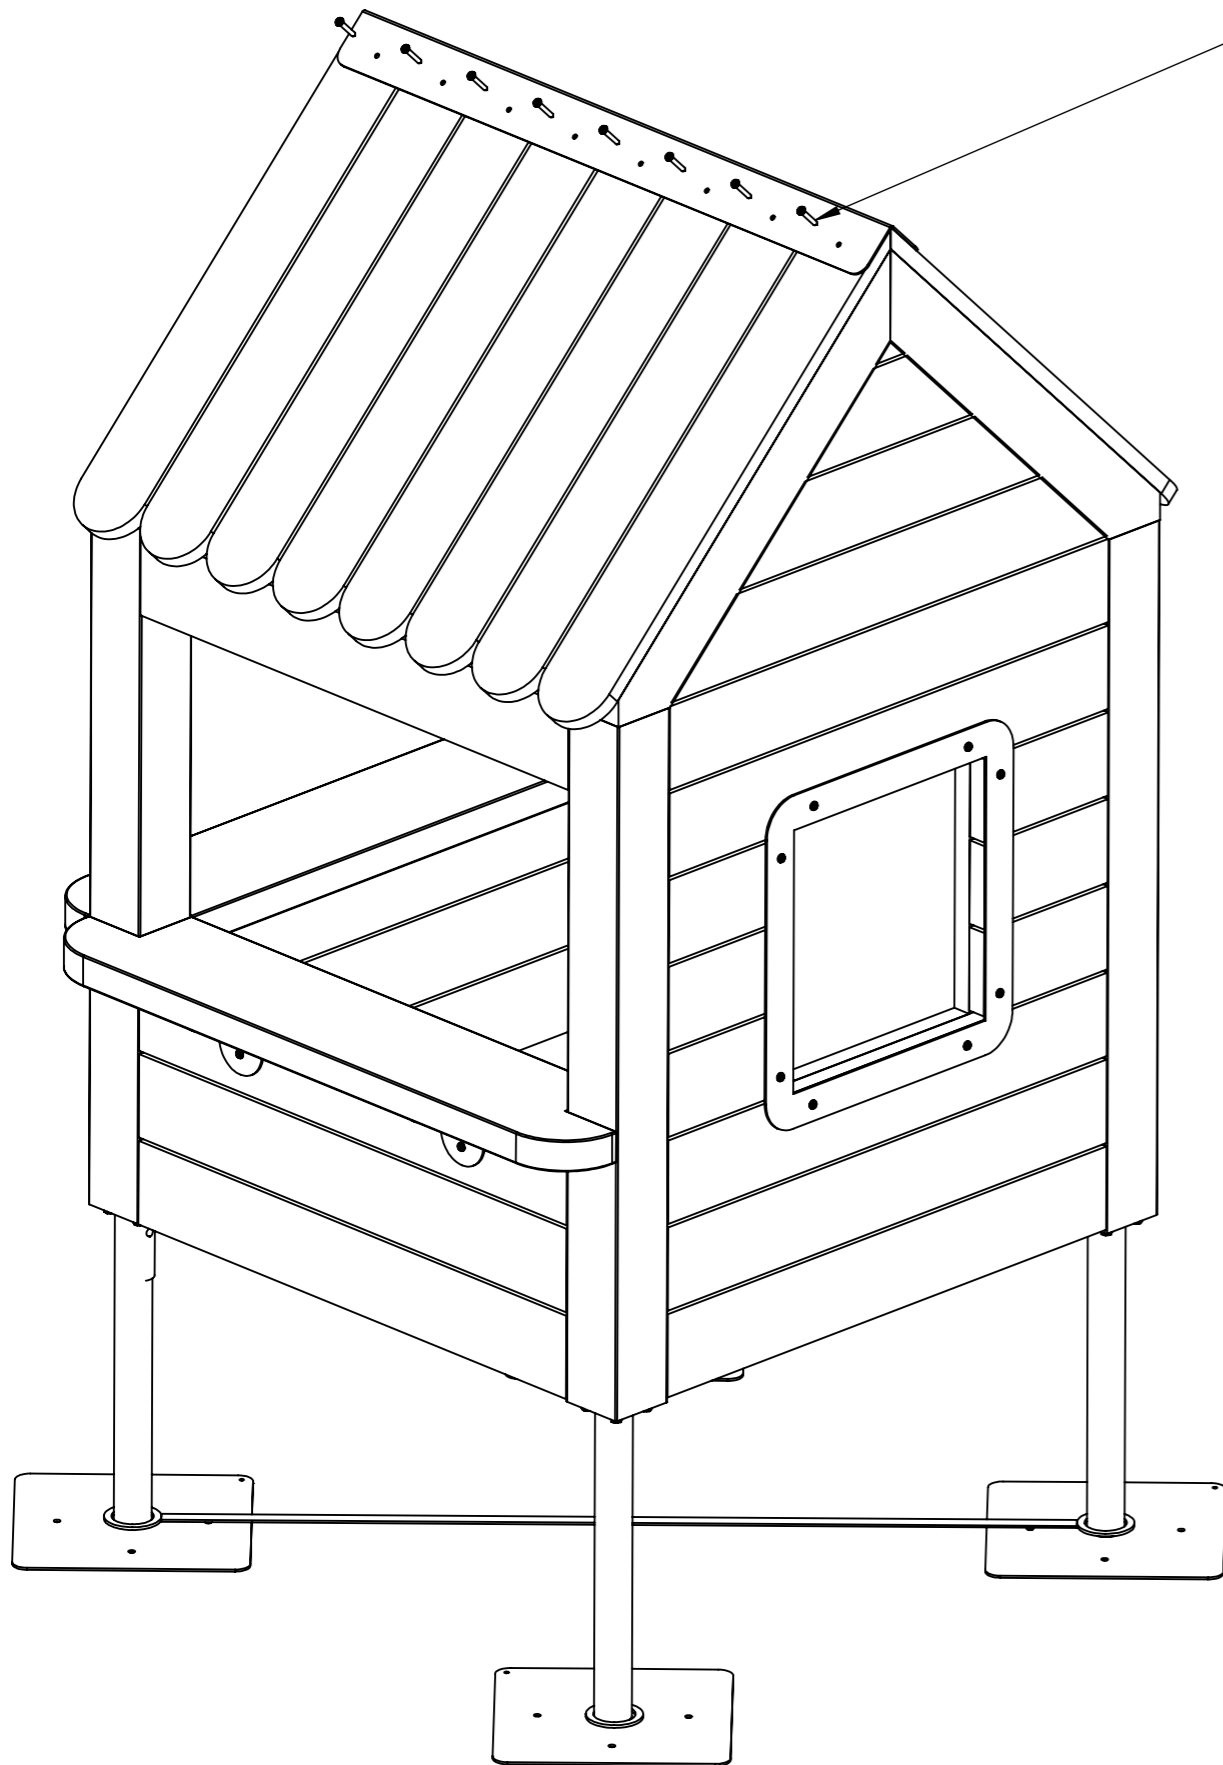

Montera fast taknockdekor med 16st 6x25 träskruv kullrig

Tillverkad i Sverige av:
Nordic Parks Sverige AB
Tunbytorpsgatan 2C
721 37 Västerås

Kontaktinformation
+4621-444 00 90
info@nordicparks.se
www.nordicparks.se

600-0001-00
Sida 12 av 14

LN

2023-06-12