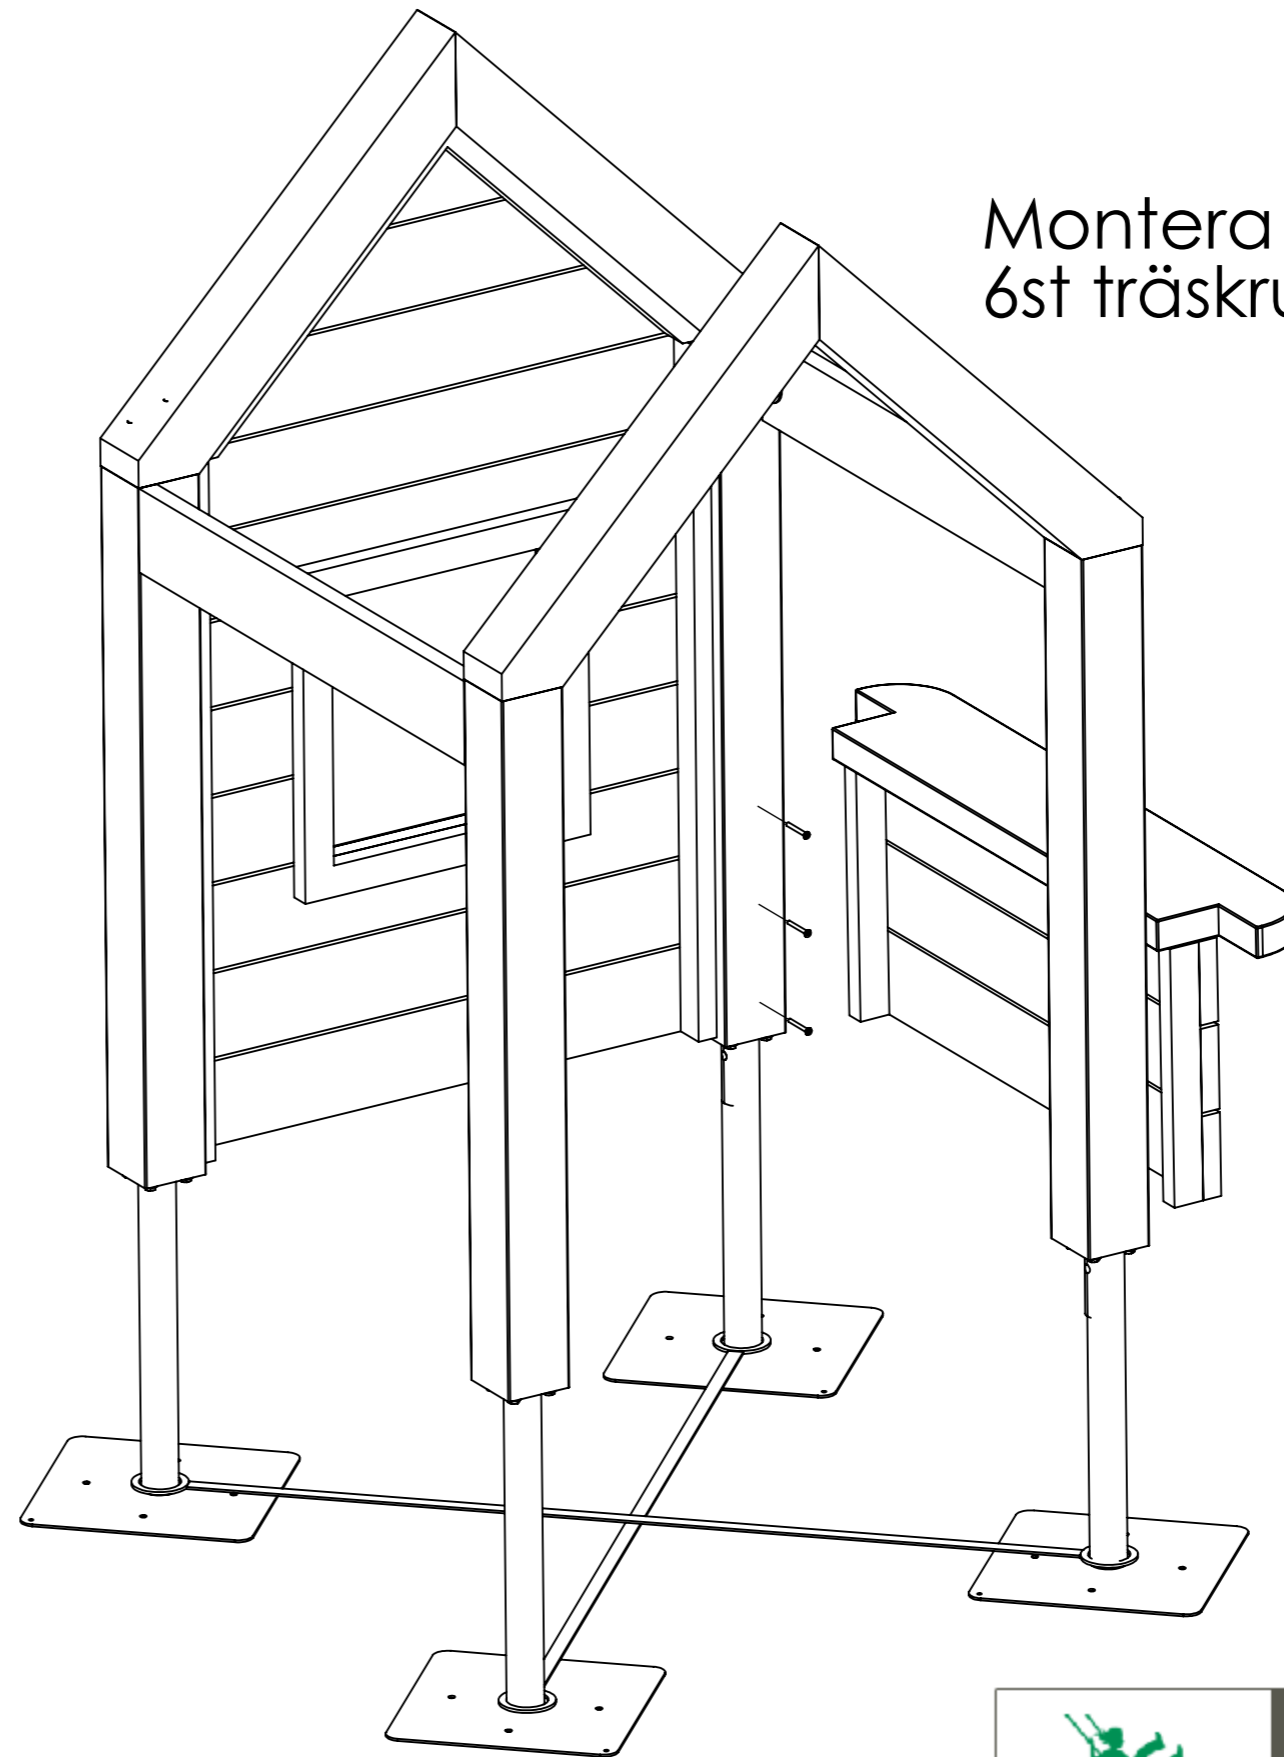

Montera fast 1st disk med
6st träskruv sänkt 5x45

Tillverkad i Sverige av:
Nordic Parks Sverige AB
Tunbytorpsgatan 2C
721 37 Västerås

Kontaktinformation
+4621-444 00 90
info@nordicparks.se
www.nordicparks.se

600-0001-00
Sida 9 av 14