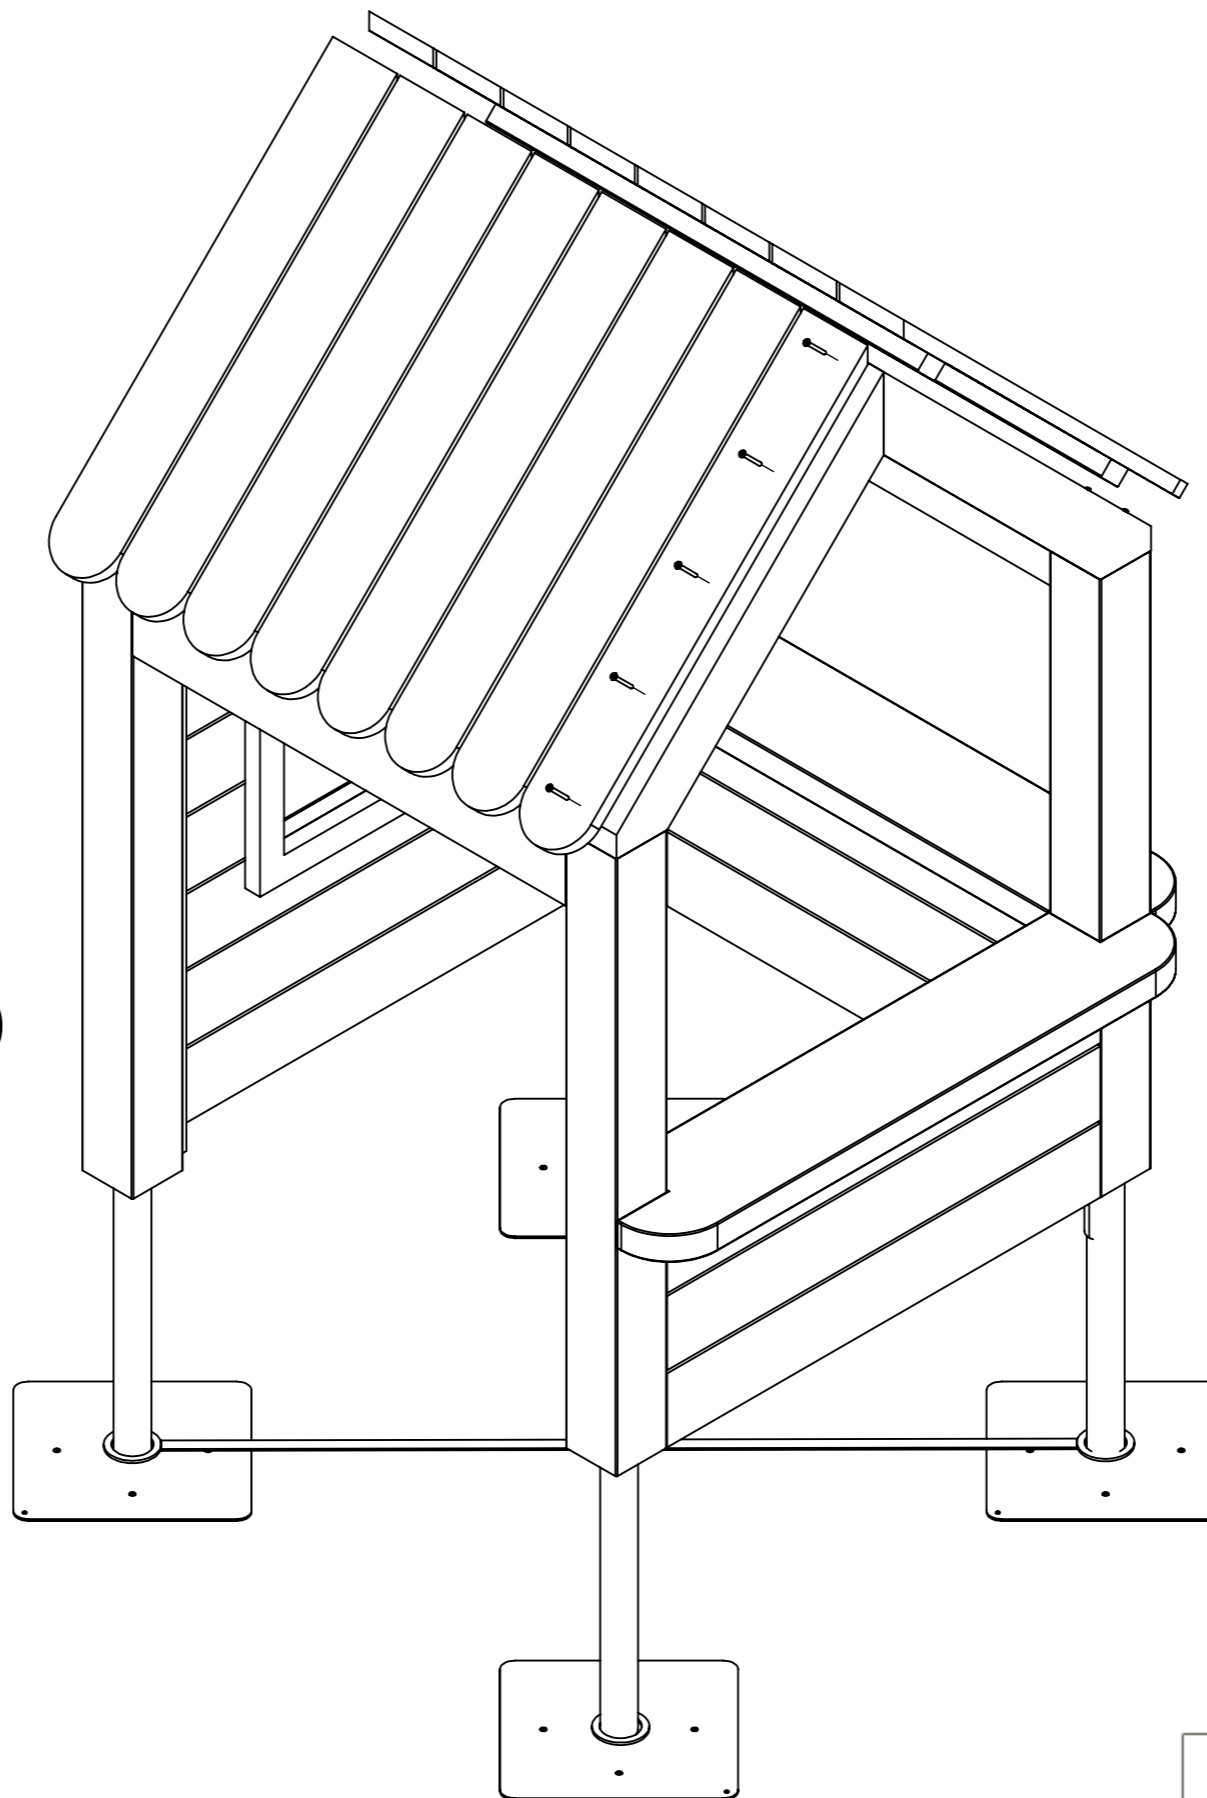

Montera fast 2 taksektioner
med 20st träsrkuv sänk 5x50

Tillverkad i Sverige av:
Nordic Parks Sverige AB
Tunbytorpsgatan 2C
721 37 Västerås

Kontaktinformation
+4621-444 00 90
info@nordicparks.se
www.nordicparks.se

600-0001-00
Sida 11 av 14

LN

2023-06-12