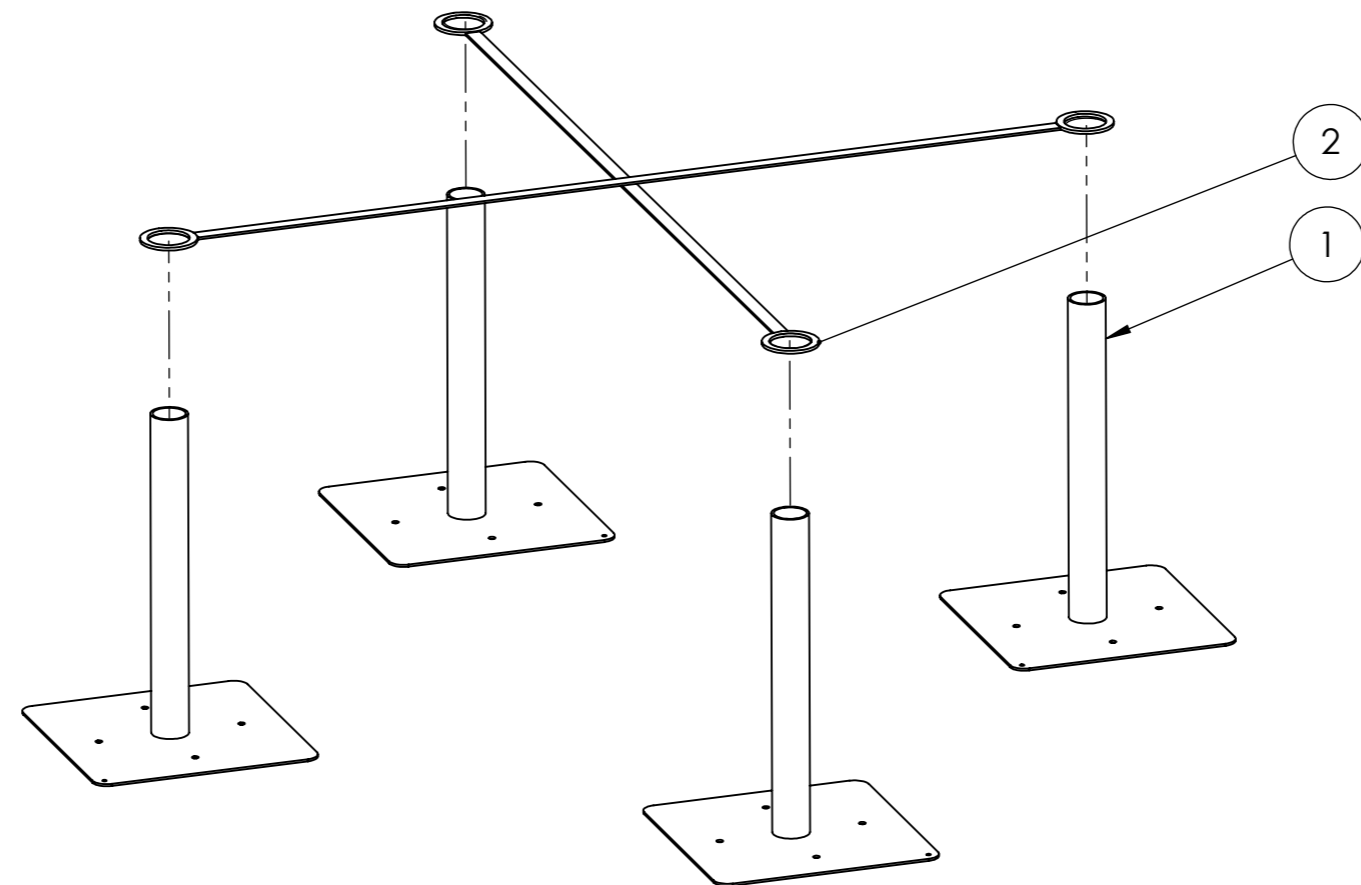

ITEM NO.	PART NUMBER	DESCRIPTION	QTY.
1	300-A-00487	Jordankare	4
2	300-A-01139	Kryssträv, jordankare	1

Tillverkad i Sverige av:
Nordic Parks Sverige AB
Tunbytorpsgatan 2C
721 37 Västerås

Kontaktinformation
+4621-444 00 90
info@nordicparks.se
www.nordicparks.se

600-0001-00
Sida 3 av 14

LN
2023-06-12