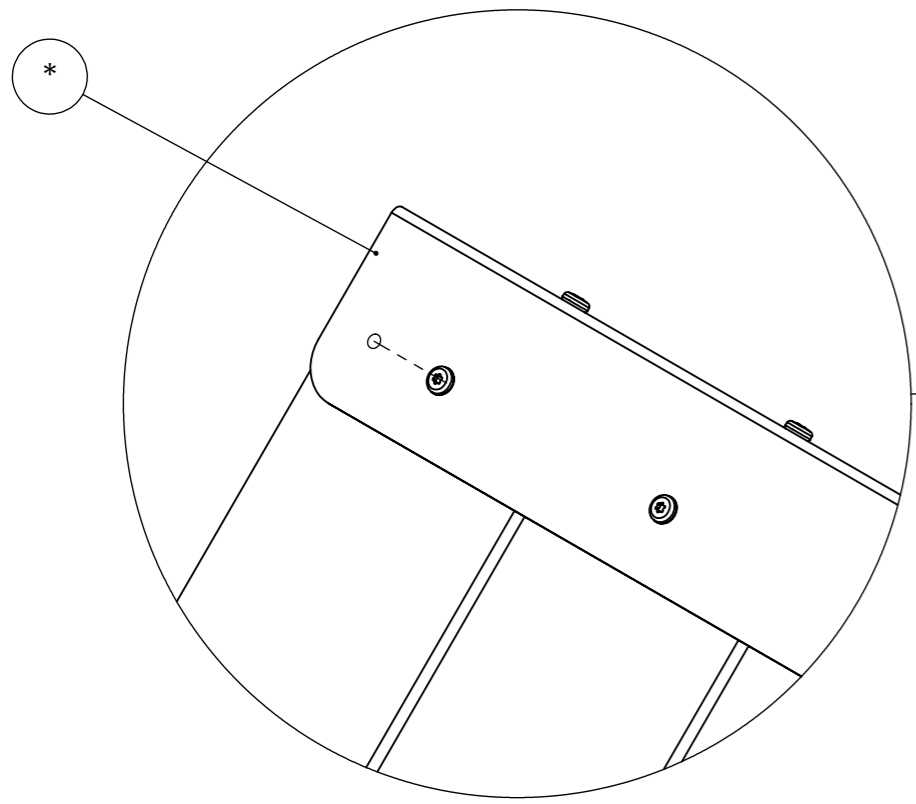

Montera 1st taknockdekor med
12st träskruv 6x50mm kullrig träskruv

Tillverkad i Sverige av:
Nordic Parks Sverige AB
Tunbytorpsgatan 2C
721 37 Västerås

Kontaktinformation
+4621-444 00 90
info@nordicparks.se
www.nordicparks.se

600-0001-00
Sida 14 av 14

ITEM NO.	PART NUMBER	DESCRIPTION

LN   2023-06-12