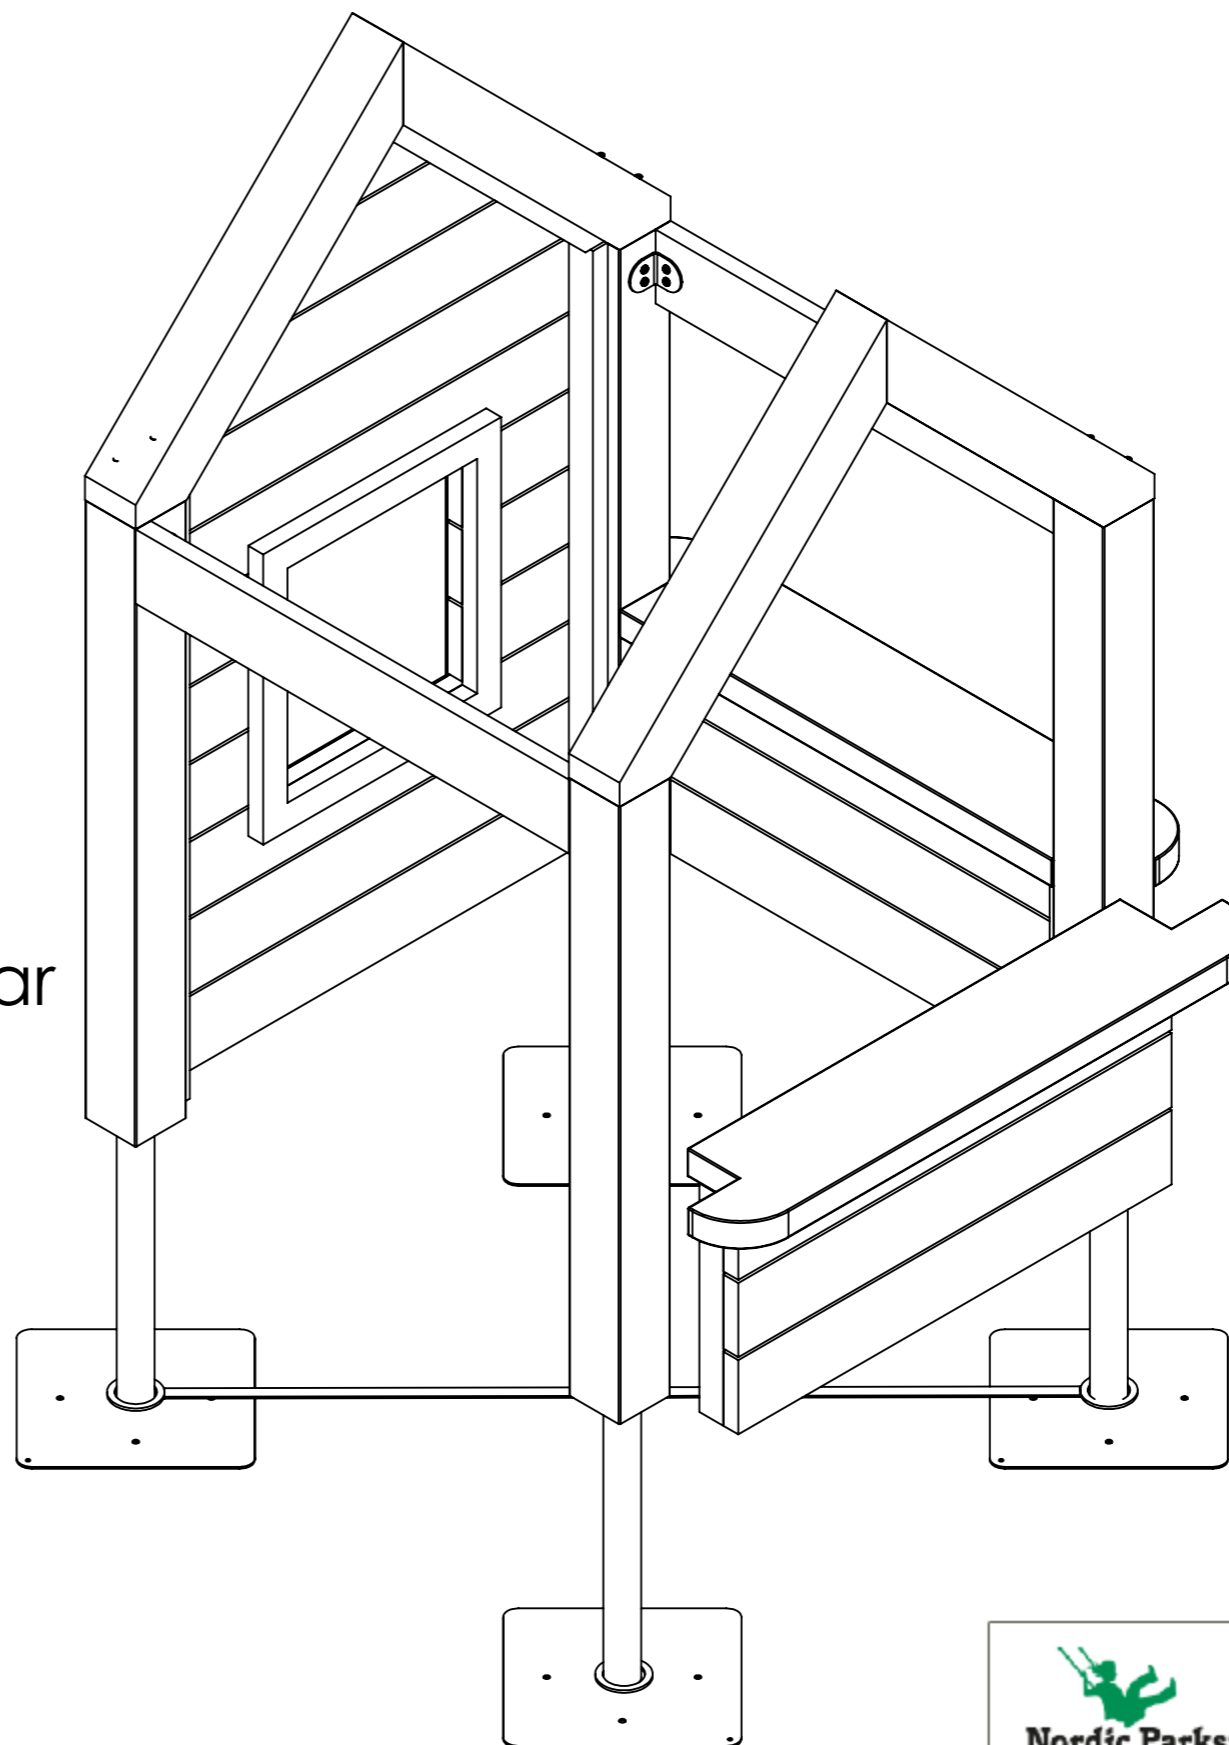

Montera dast ytterliggare
1st disk enligt tidigare anvisningar

Tillverkad i Sverige av:
Nordic Parks Sverige AB
Tunbytorpsgatan 2C
721 37 Västerås

Kontaktinformation
+4621-444 00 90
info@nordicparks.se
www.nordicparks.se

600-0001-00
Sida 10 av 14

LN

2023-06-12