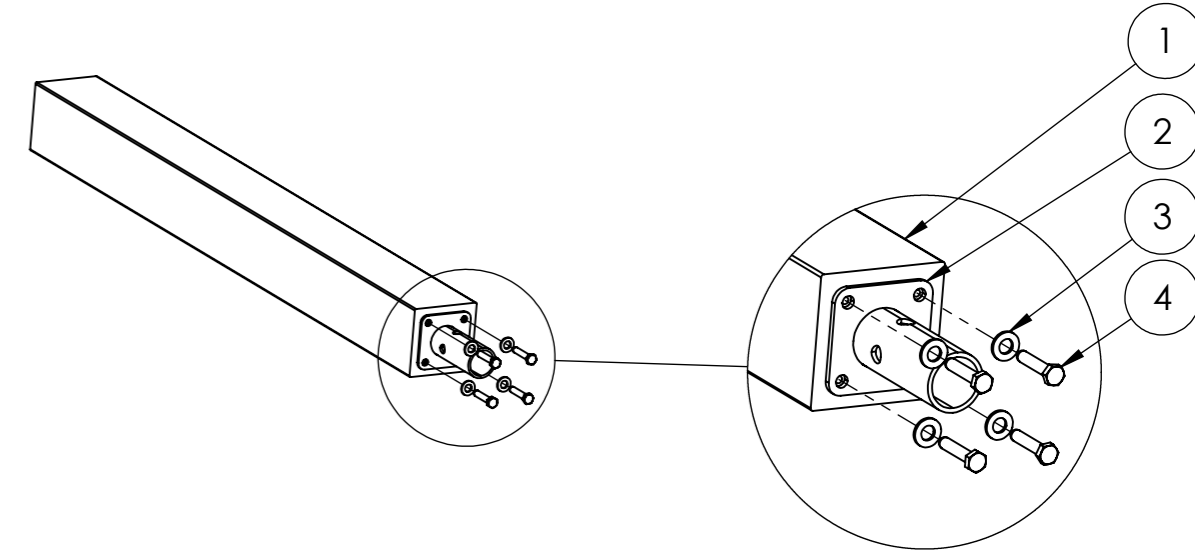

ITEM NO.	PART NUMBER	DESCRIPTION	QTY.
1	300-E-01143	Stolpe, 1 sidigt borrad	1
2	300-A-01132	Jordankare solo	1
3	950-A-00080	Bricka 10,5x20x2	4
4	T6S0860FZV	Fransk träskruv M8x60 Varmförzinkad	4

För i stolpen i det nedgrävda fundamentet

ITEM NO.	PART NUMBER	DESCRIPTION	QTY.
1	300-A-01156	Jordankare, BLOOM Hut solo	1
2	300-E-01133	Stolpe med fäste	4
3	TFT0650UTV	Träskruv sänkt 6x50mm UTV	6

Tillverkad i Sverige av:
Nordic Parks Sverige AB
Tunbytorpsgatan 2C
721 37 Västerås

Kontaktinformation
+4621-444 00 90
info@nordicparks.se
www.nordicparks.se

600-0001-00

Sida 5 av 14

LN	2023-06-12