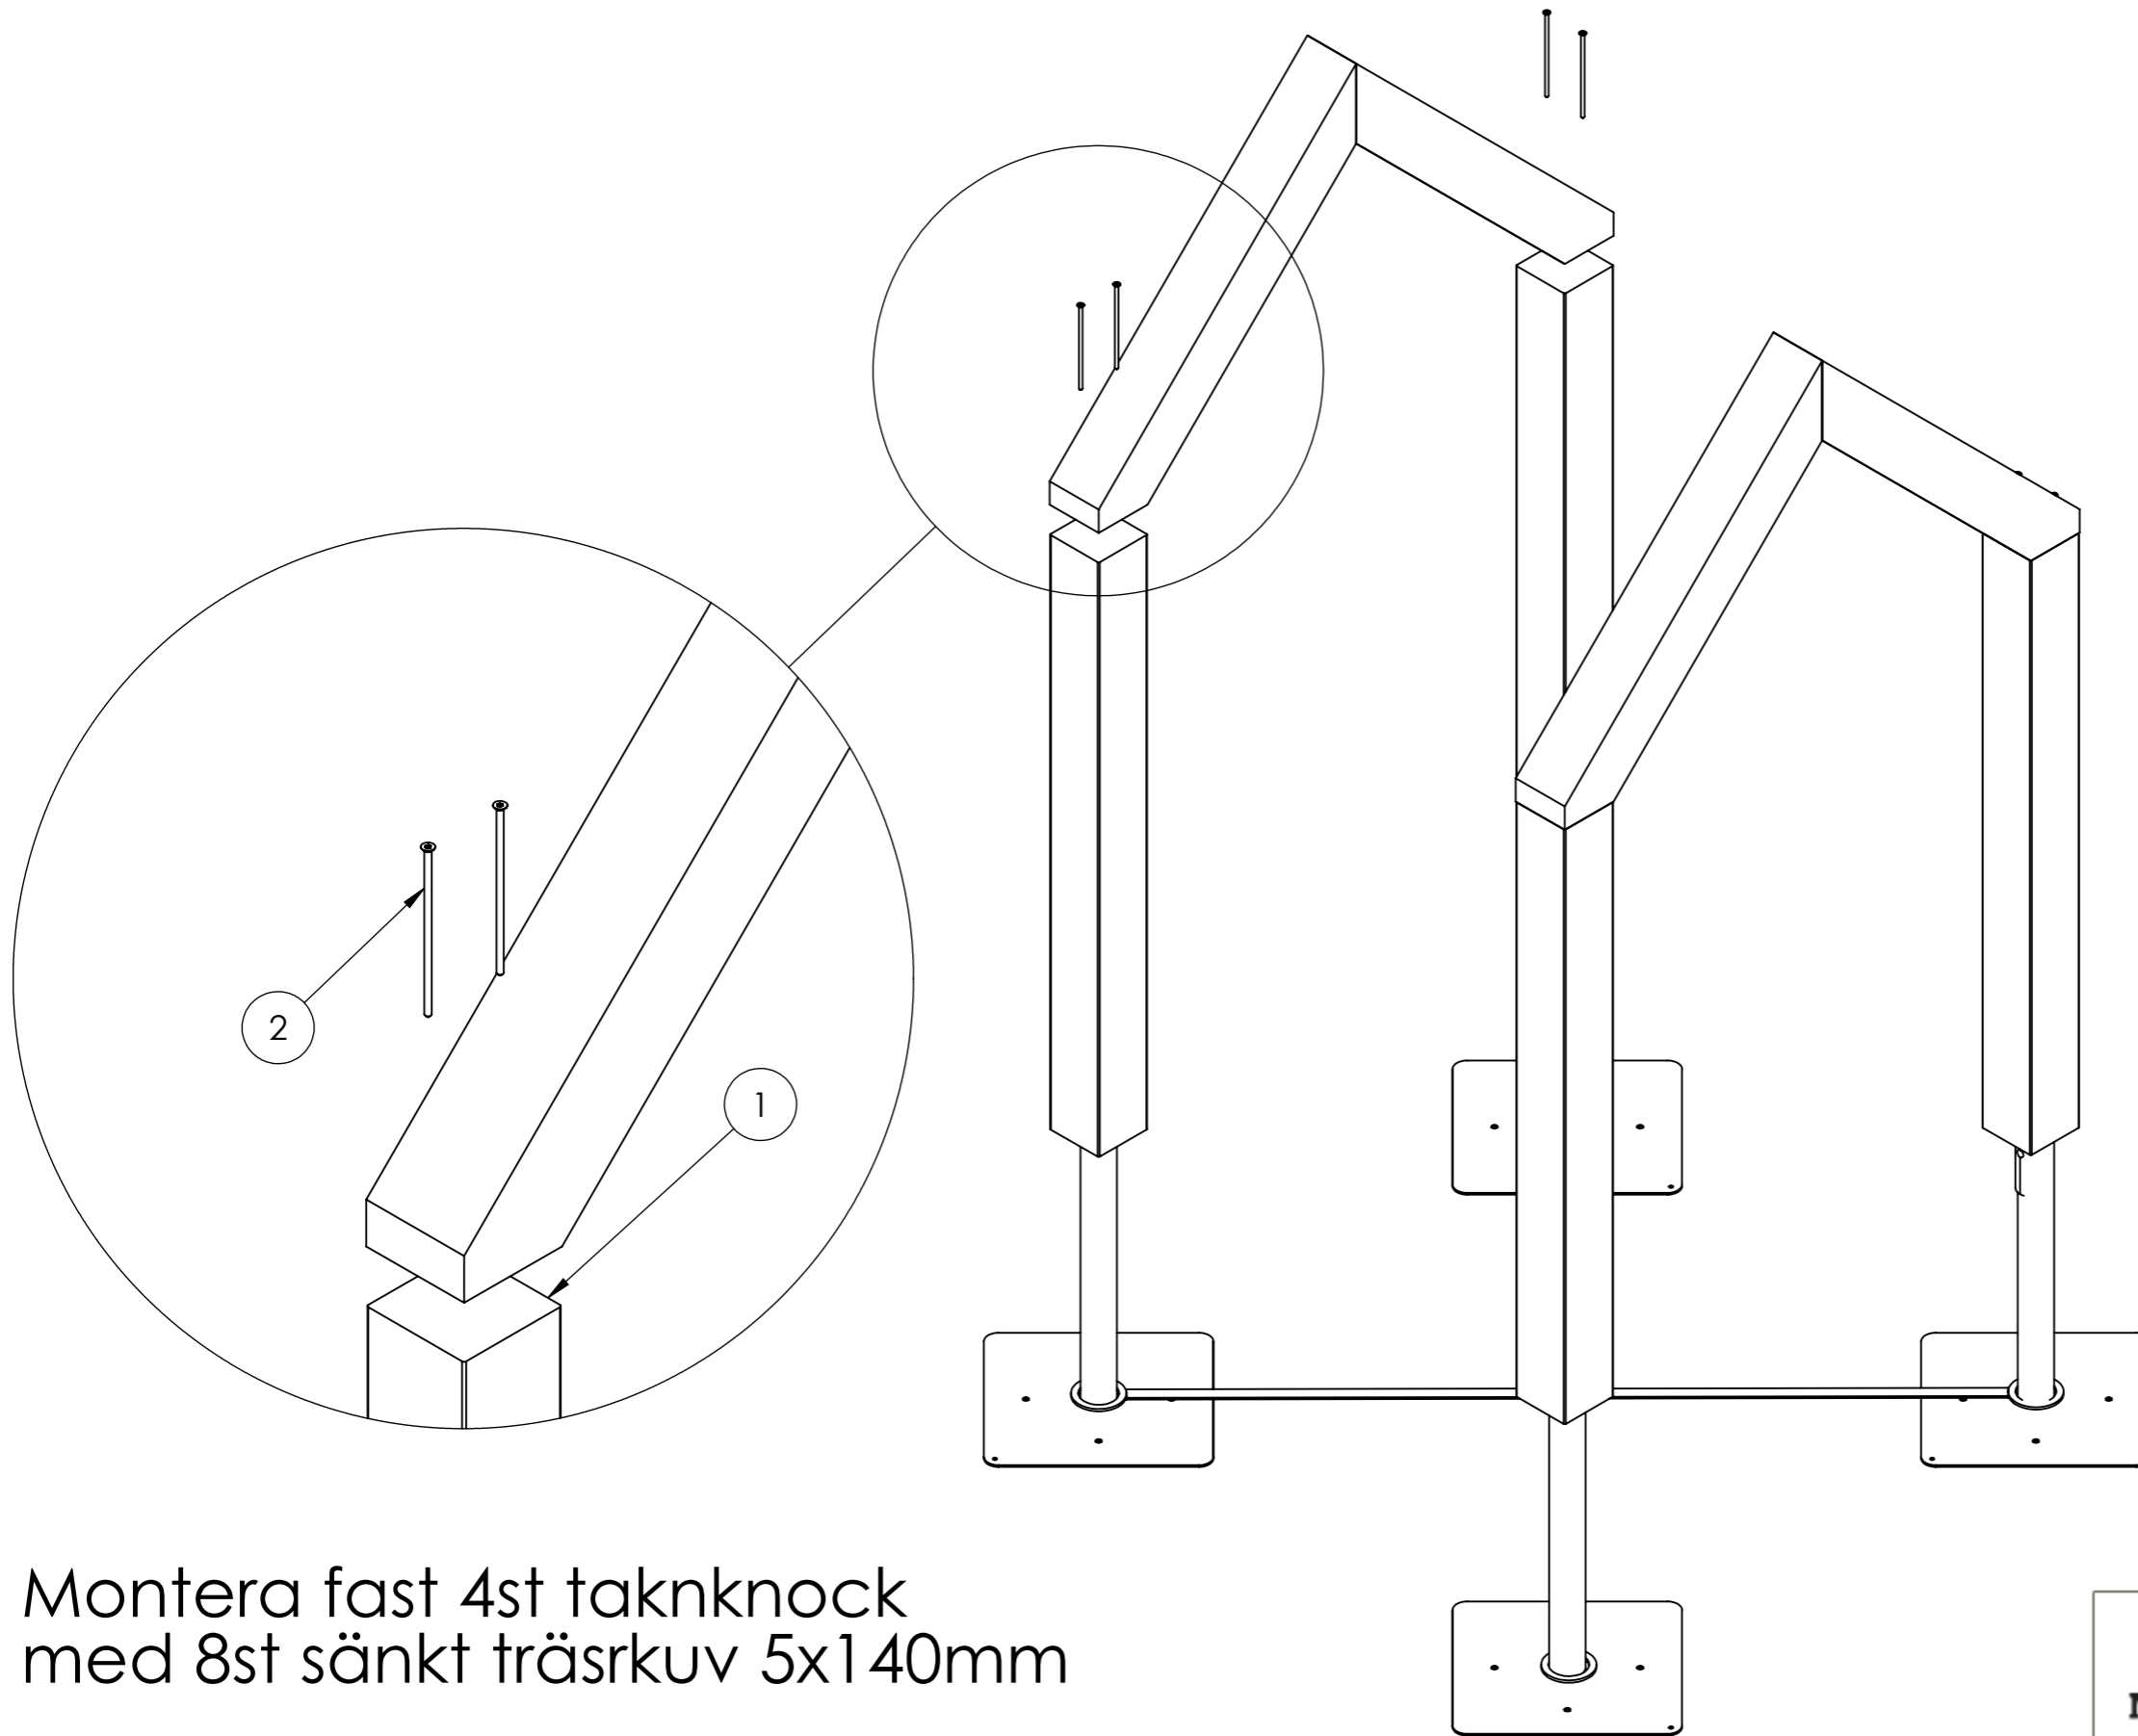

Montera fast 4st taknknock
med 8st sänkt träskruv 5x140mm

Monterinstid

Varje vecka

Antal montörer

Varje säsong

Fallhöjd

ITEM NO.	PART NUMBER	DESCRIPTION	QTY.
1	300-E-01133	Stolpe med fäste	4
2	TFT06140UTV	Träskruv sänkt 5x140	8

Tillverkad i Sverige av:
Nordic Parks Sverige AB
Tunbytorpsgatan 2C
721 37 Västerås

Kontaktinformation
+4621-444 00 90
info@nordicparks.se
www.nordicparks.se

600-0001-00
Sida 6 av 14

LN

2023-06-12