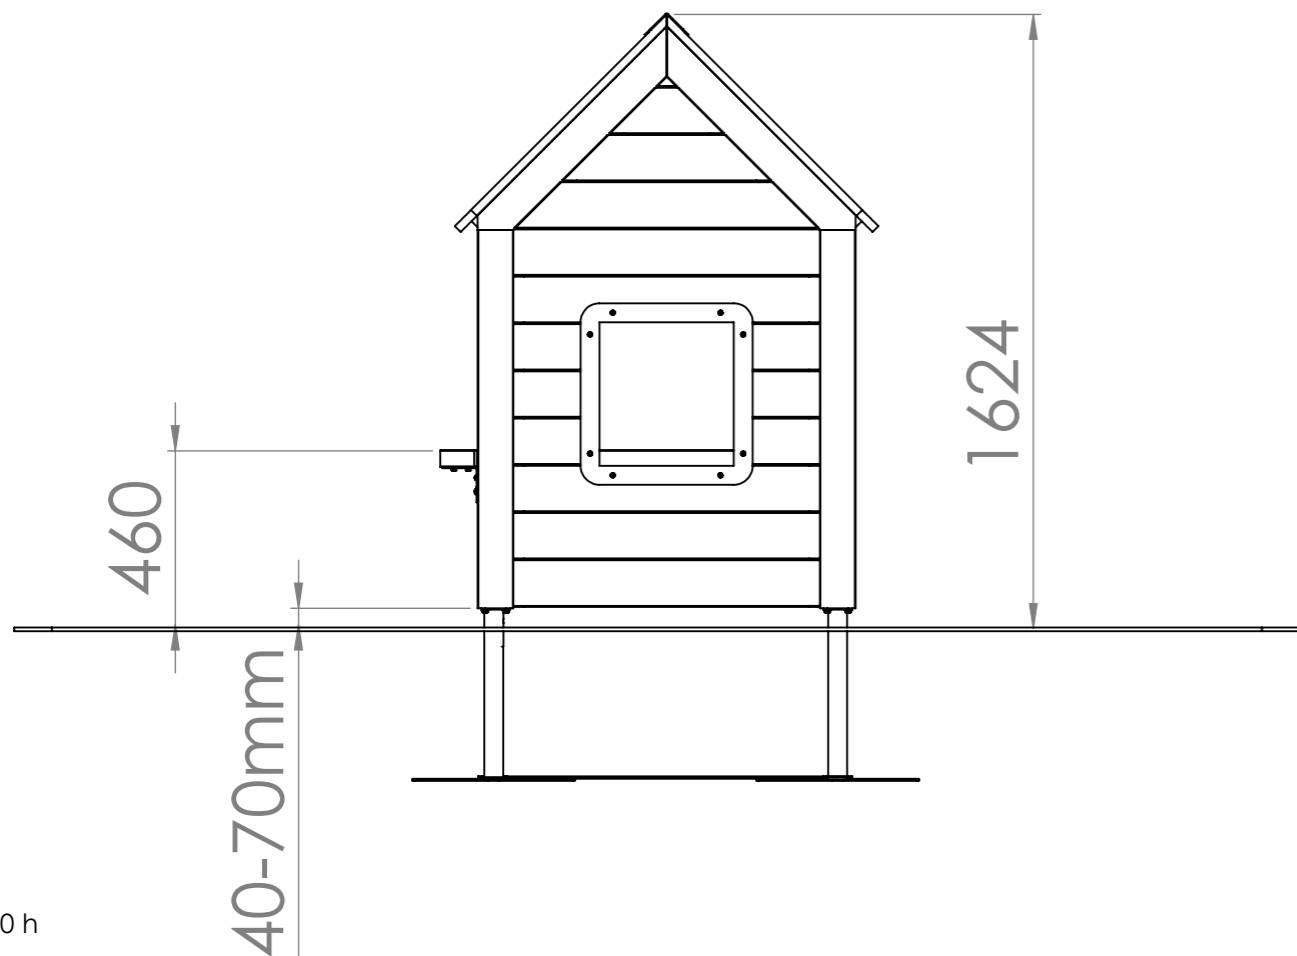

10 h

Varje vecka

2-4

Varje säsong

Fallhöjd

	Tillverkad i Sverige av: Nordic Parks Sverige AB Tunbytorpsgatan 2C 721 37 Västerås		Kontaktinformation +4621-444 00 90 info@nordicparks.se www.nordicparks.se	

600-0001-00
Sida 2 av 14

LN	2023-06-12