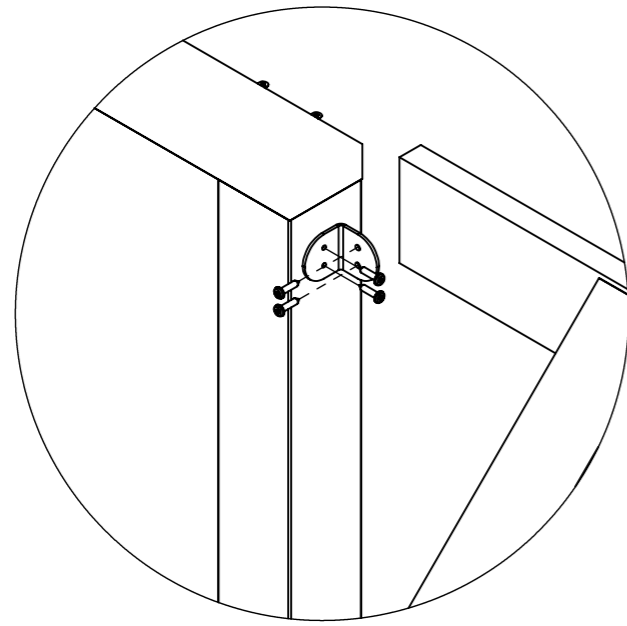

Montera fast 2st överliggare
med 2st 6x50mm kullrig träskruv

Tillverkad i Sverige av:
Nordic Parks Sverige AB
Tunbytorpsgatan 2C
721 37 Västerås

Kontaktinformation
+4621-444 00 90
info@nordicparks.se
www.nordicparks.se

600-0001-00
Sida 7 av 14

LN

2023-06-12