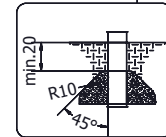

WD 1408

[cm]
v1/29.01.18
I.D.

play
vinci

[cm]

play
vinci

[cm]

play
Vinci

	PLATFORMS	
	HDPE	HPL
AN112 8x50 x106		
4x WD1	1x WD74	1x WD75
3x WD14-4	1x WD72	1x WD73
1x E39	4x WD15	4x WD16
1x E34	1x WD37	1x WD38
3x WD67	1x WD28	1x WD29
3x WD68	1x WD33	1x WD34
	2x WD63	2x WD64