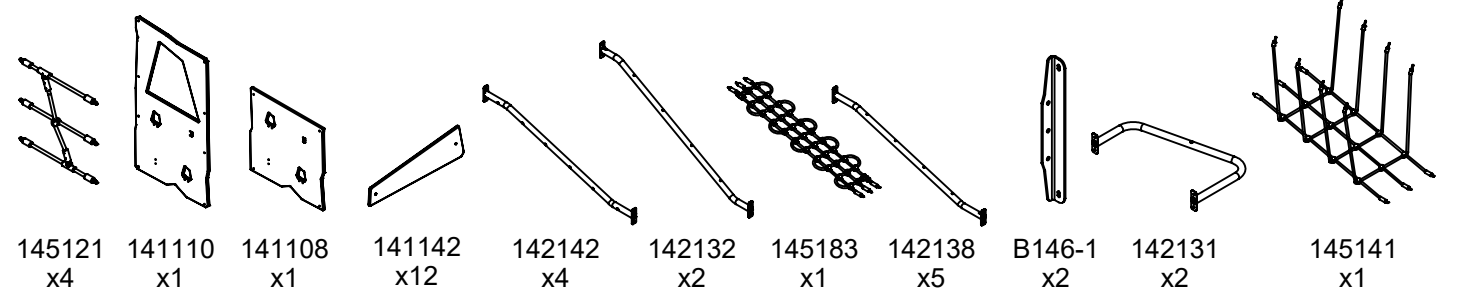

NOT INCLUDED

4x M8x120 (K2)

NOT INCLUDED

[cm]

x2
 14h

 48h
 x32 0,06 m³
 K2/K3 x32 >0.02m³

vinci
play

		PLYWOOD/ HDPE		HPL	
402x	8x50 sxi	4x	WD63	4x	WD64
12x	WD50	8x	WD35	8x	WD36
16x	WD1	10x	WD15	10x	WD16
7x	WD14-4	1x	WD40	1x	WD41
2x	E39	1x	WD112	1x	WD137
4x	WD67	1x	WD72	1x	WD73
4x	WD68	4x	WD74	4x	WD75
1x	WD14-2	1x	WD76	1x	WD77
2x	WD66	1x	CE6	1x	CL6
6x	WD52	1x	WD82	1x	WD89
1x	GL (K2, K3)	1x	PS57	1x	PH57
2x	E38 (K2, K3)	1x	PS38	1x	PH38
1x	E10	1x	WD42	1x	WD43
1x	SGL	1x	WD87	1x	WD88
1x	V001				