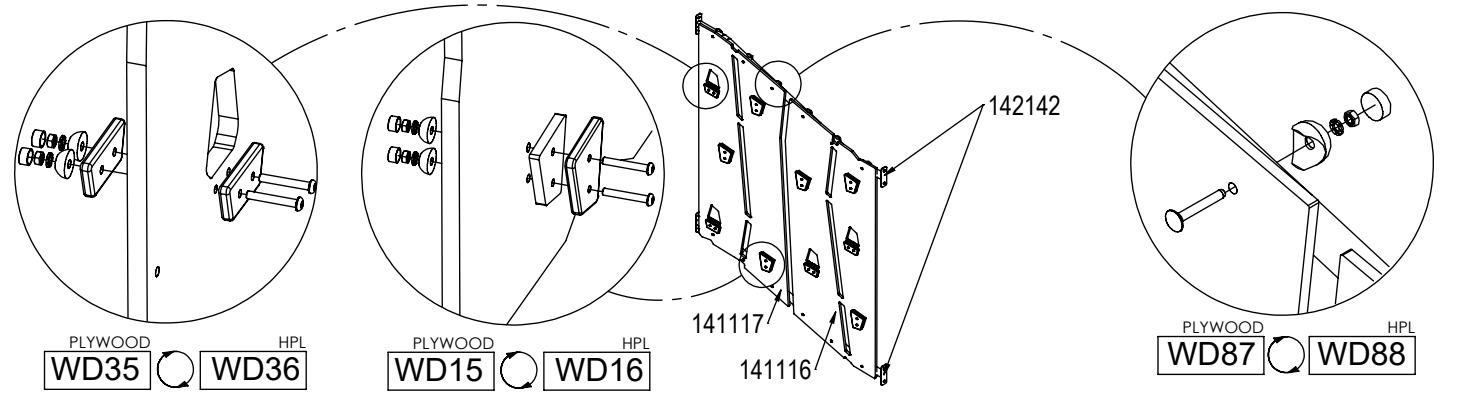

[cm]

vinci
play