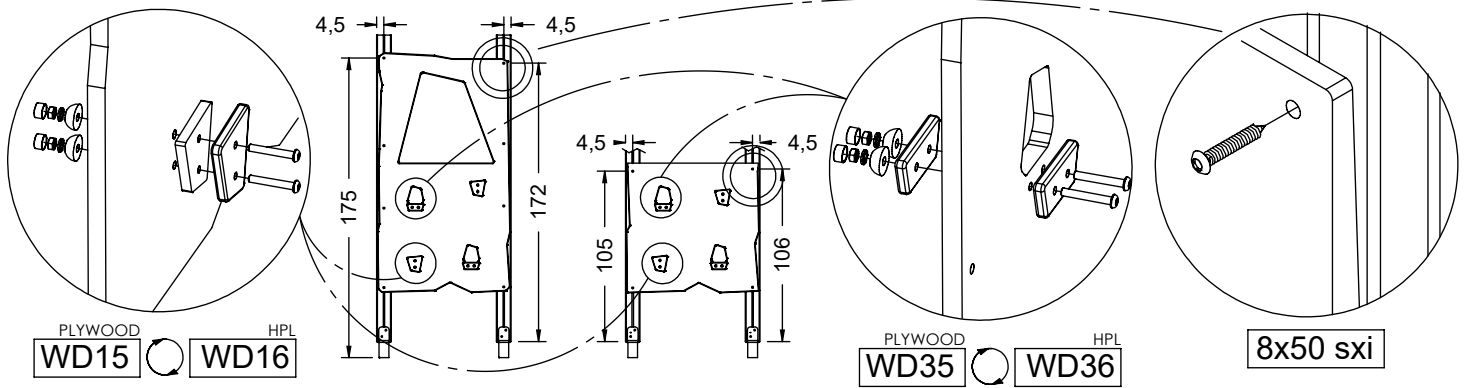

[cm]

vinci
play