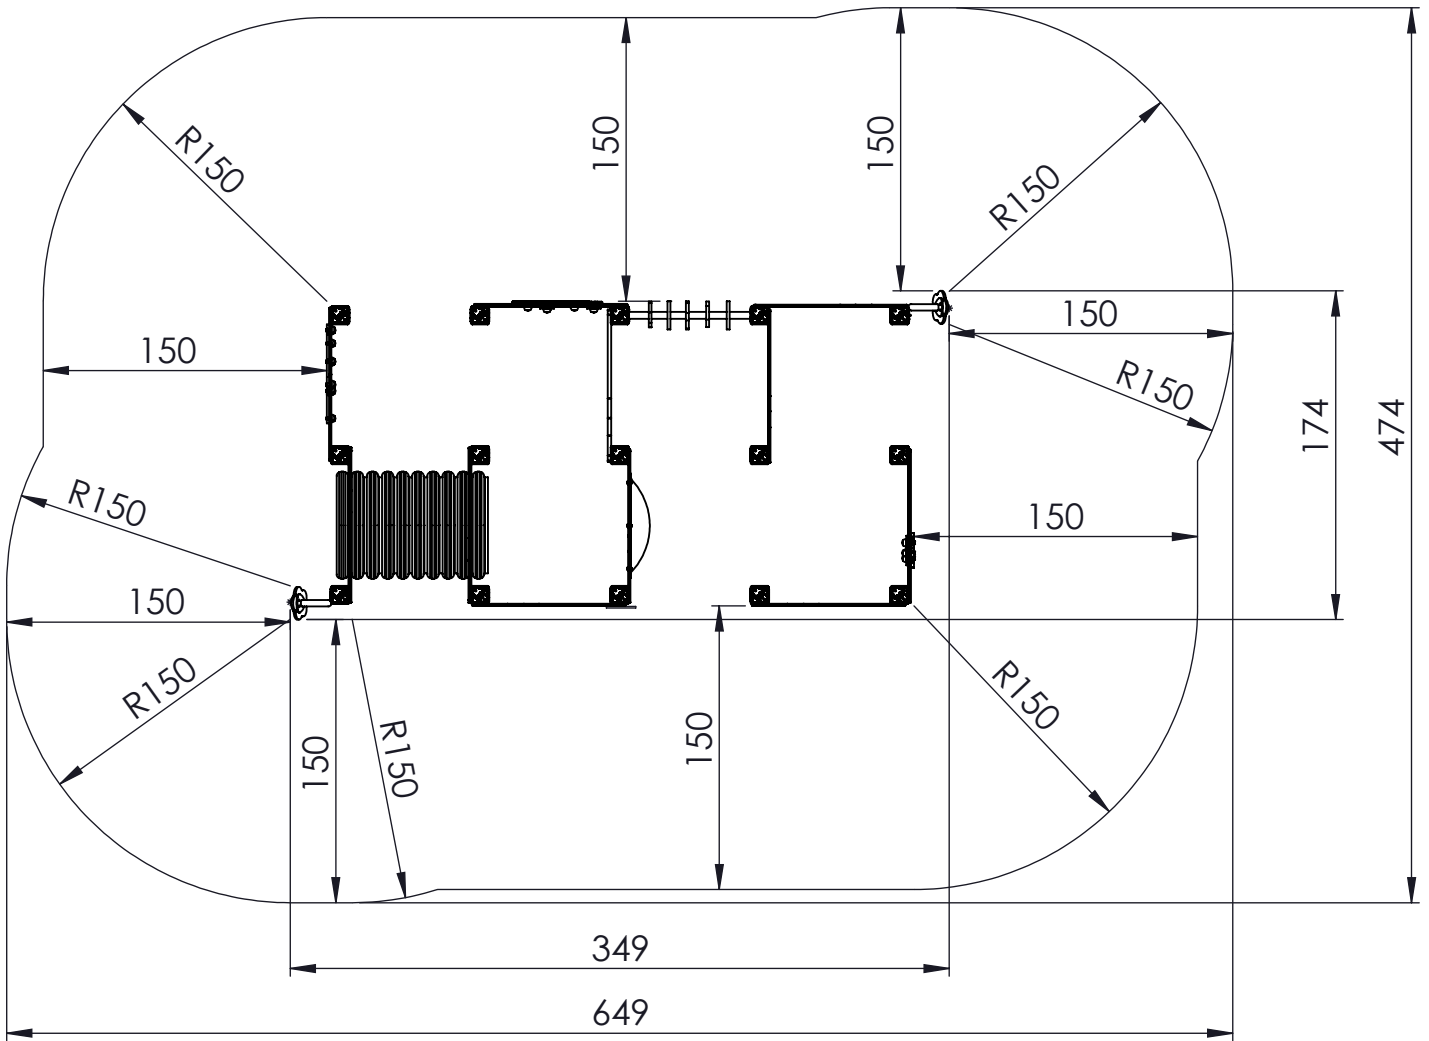

# WD1437

[cm]  
v010/20.04.19  
I.D.

play  
vinci

	K2, K3
M10x120 x45	
<b>NOT INCLUDED</b>	

14709390  
x15

K1  
142102  
x15

K2  
142108  
x15

K3  
142100  
x15

144126  
x3

141140  
x4

141250  
x1

141249  
x1

141243  
x1

141127  
x1

141148  
x1

141128  
x1