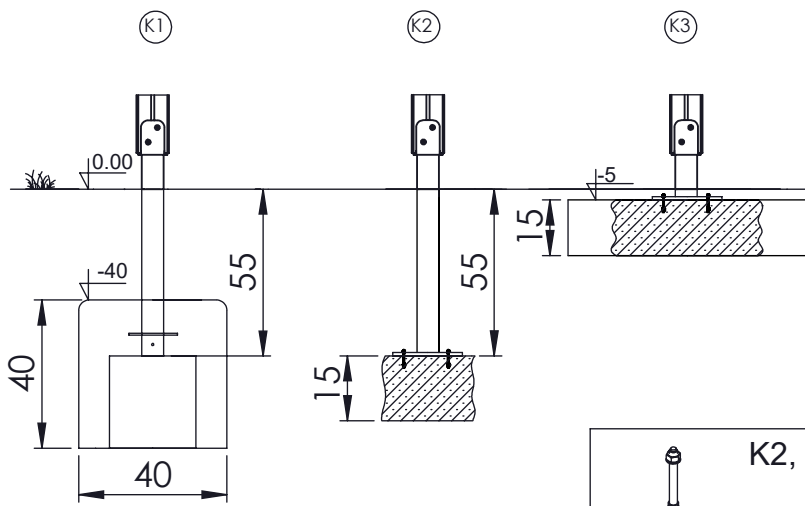

# WD1437

[cm]  
v010/20.04.19  
I.D.

play  
vinci

	K2, K3
M10x120 x45	
<b>NOT INCLUDED</b>	

14709390  
x15

K1  
142102  
x15

K2  
142108  
x15

K3  
142100  
x15