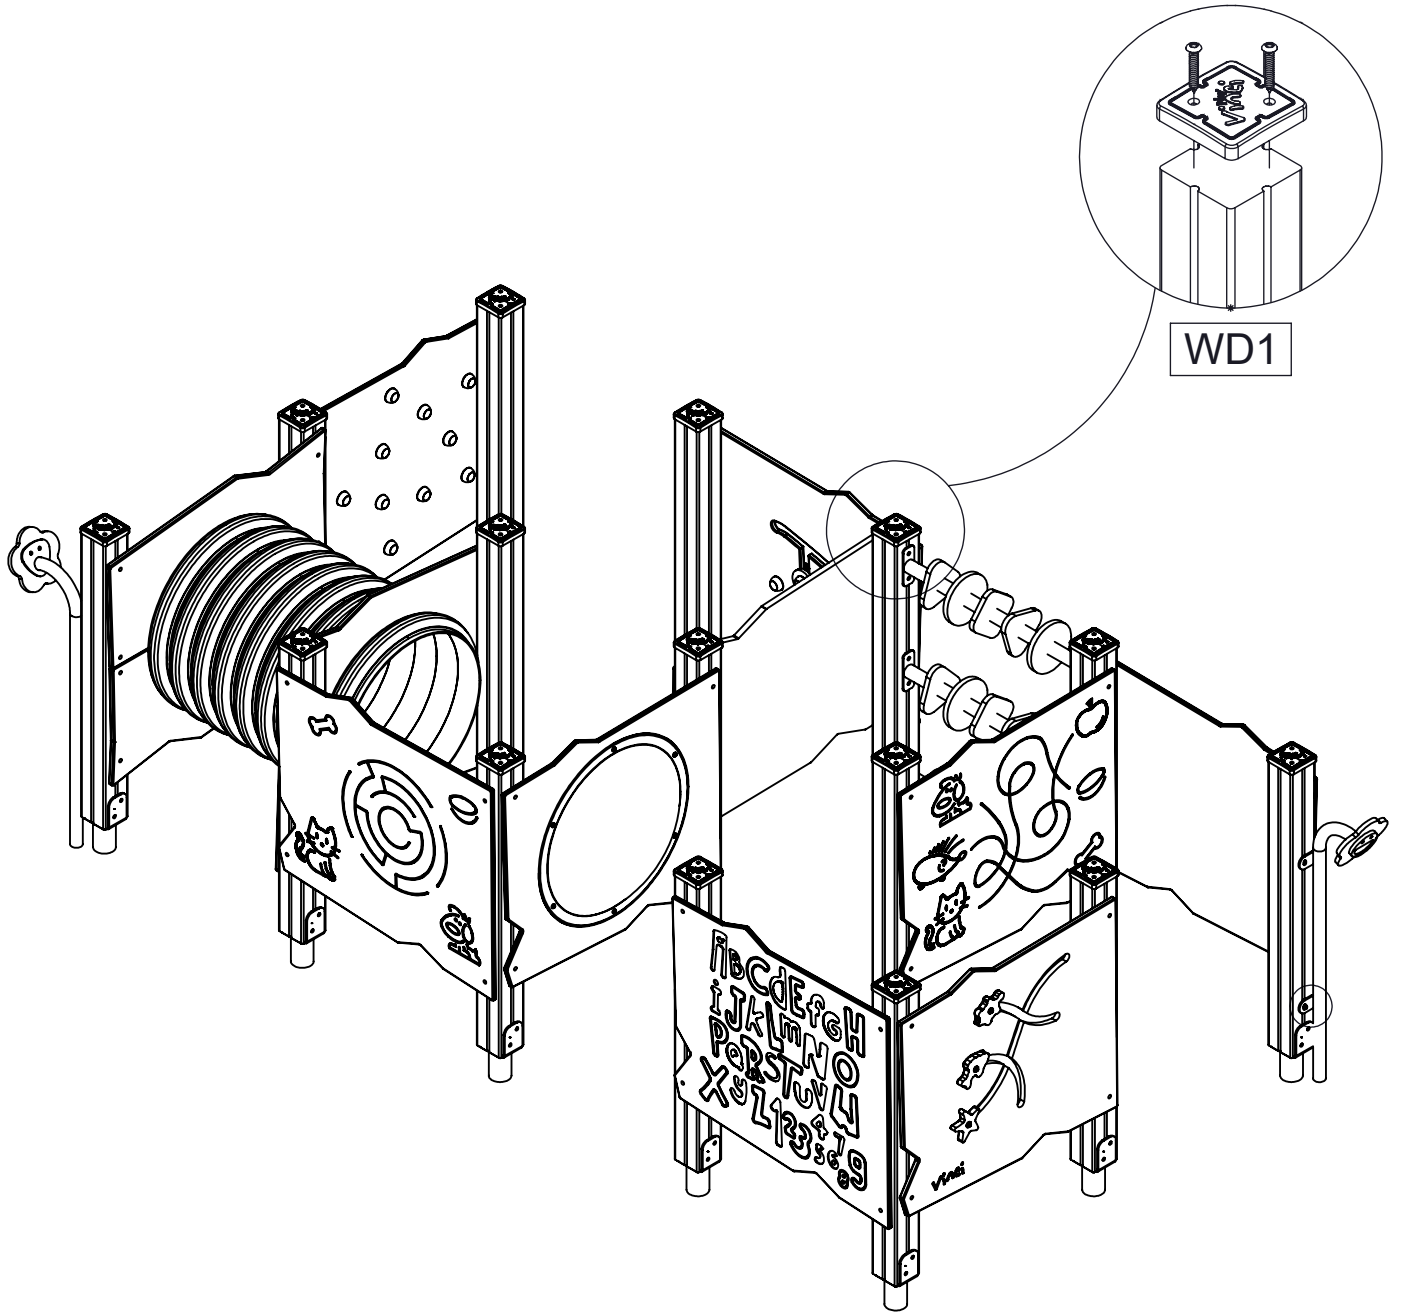

# WD1437

[cm]  
v010/20.04.19  
I.D.

play  
vinci

	K2, K3
M10x120 x45	
<b>NOT INCLUDED</b>	

14709390  
x15

K1  
142102  
x15

K2  
142108  
x15

K3  
142100  
x15

AN112  
8x50

-	HDPE	HPL
1x	WD17	WD18

-	HDPE	HPL
1x	WD19	WD20

CE9  CL9

CE8  CL8

AN112

8x50

play  
vinici