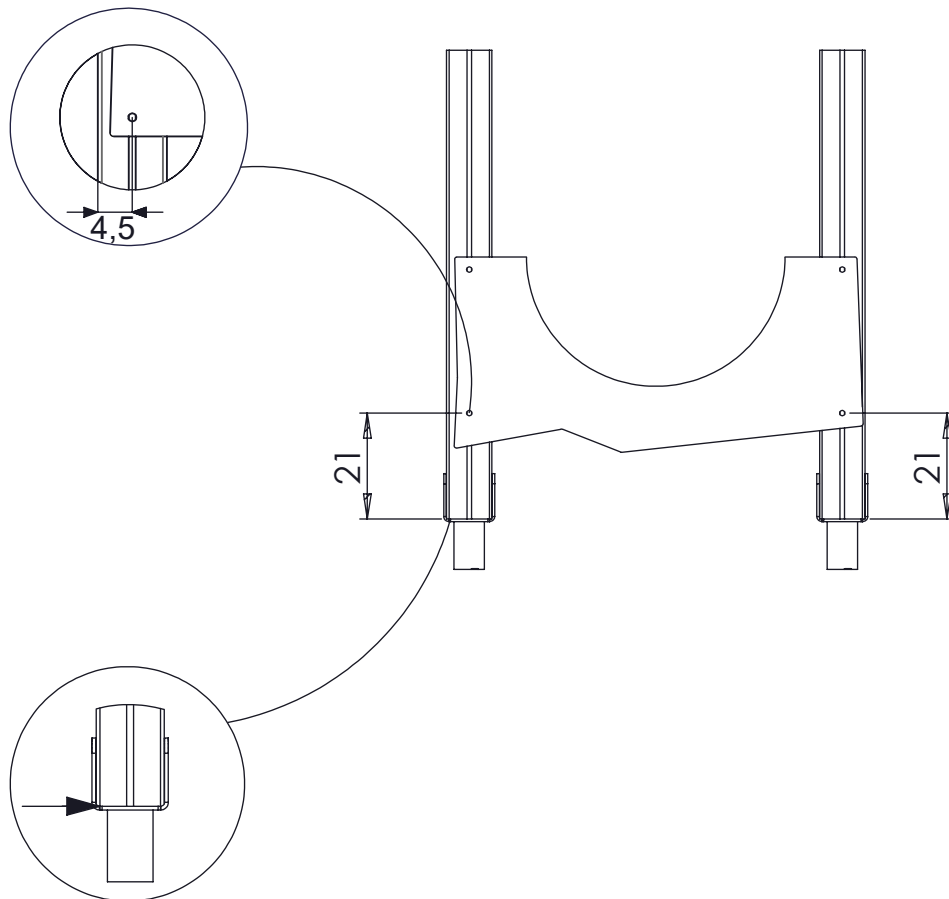

# WD1437

[cm]  
v010/20.04.19  
I.D.

play  
vinci

	K2, K3
M10x120 x45	
<b>NOT INCLUDED</b>	

14709390  
x15

K1  
142102  
x15

K2  
142108  
x15

K3  
142100  
x15

AN112  
8x50

-	HDPE	HPL
1x	WD17	WD18

-	HDPE	HPL
1x	WD19	WD20

CE9  CL9

CE8  CL8

AN112

8x50

play  
vinici