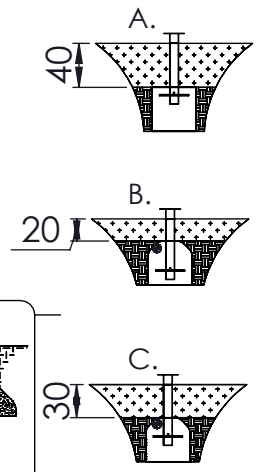

# WD1437

[cm]  
v010/20.04.19  
I.D.

play  
vinci

	K2, K3
M10x120 x45	
<b>NOT INCLUDED</b>	

14709390  
x15

K1  
142102  
x15

K2  
142108  
x15

K3  
142100  
x15

144126  
x3

141140  
x4

141250  
x1

141249  
x1

141243  
x1

141127  
x1

141148  
x1

141128  
x1

AN112  
8x50

-	HDPE	HPL
1x	WD17	WD18

-	HDPE	HPL
1x	WD19	WD20

CE9  CL9

CE8  CL8

AN112

8x50

play  
vinici