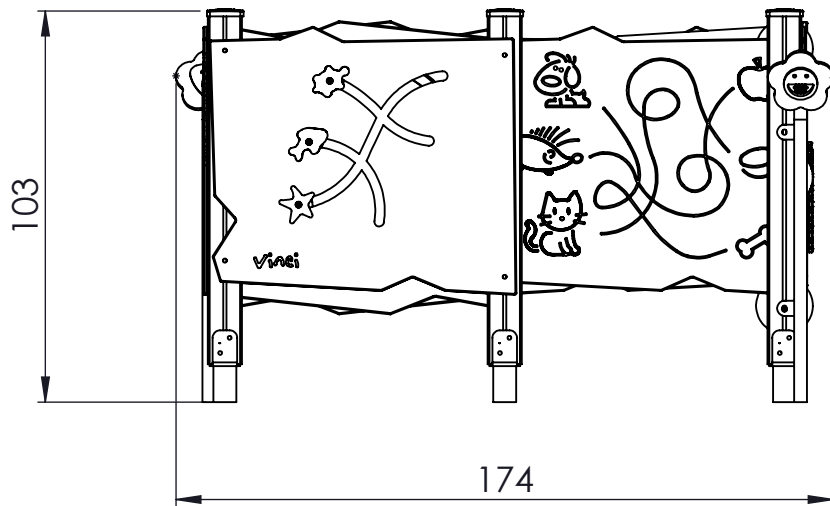

# WD1437

[cm]  
v010/20.04.19  
I.D.

play  
vinci

	K2, K3
M10x120 x45	
<b>NOT INCLUDED</b>	

14709390  
x15

K1  
142102  
x15

K2  
142108  
x15

K3  
142100  
x15