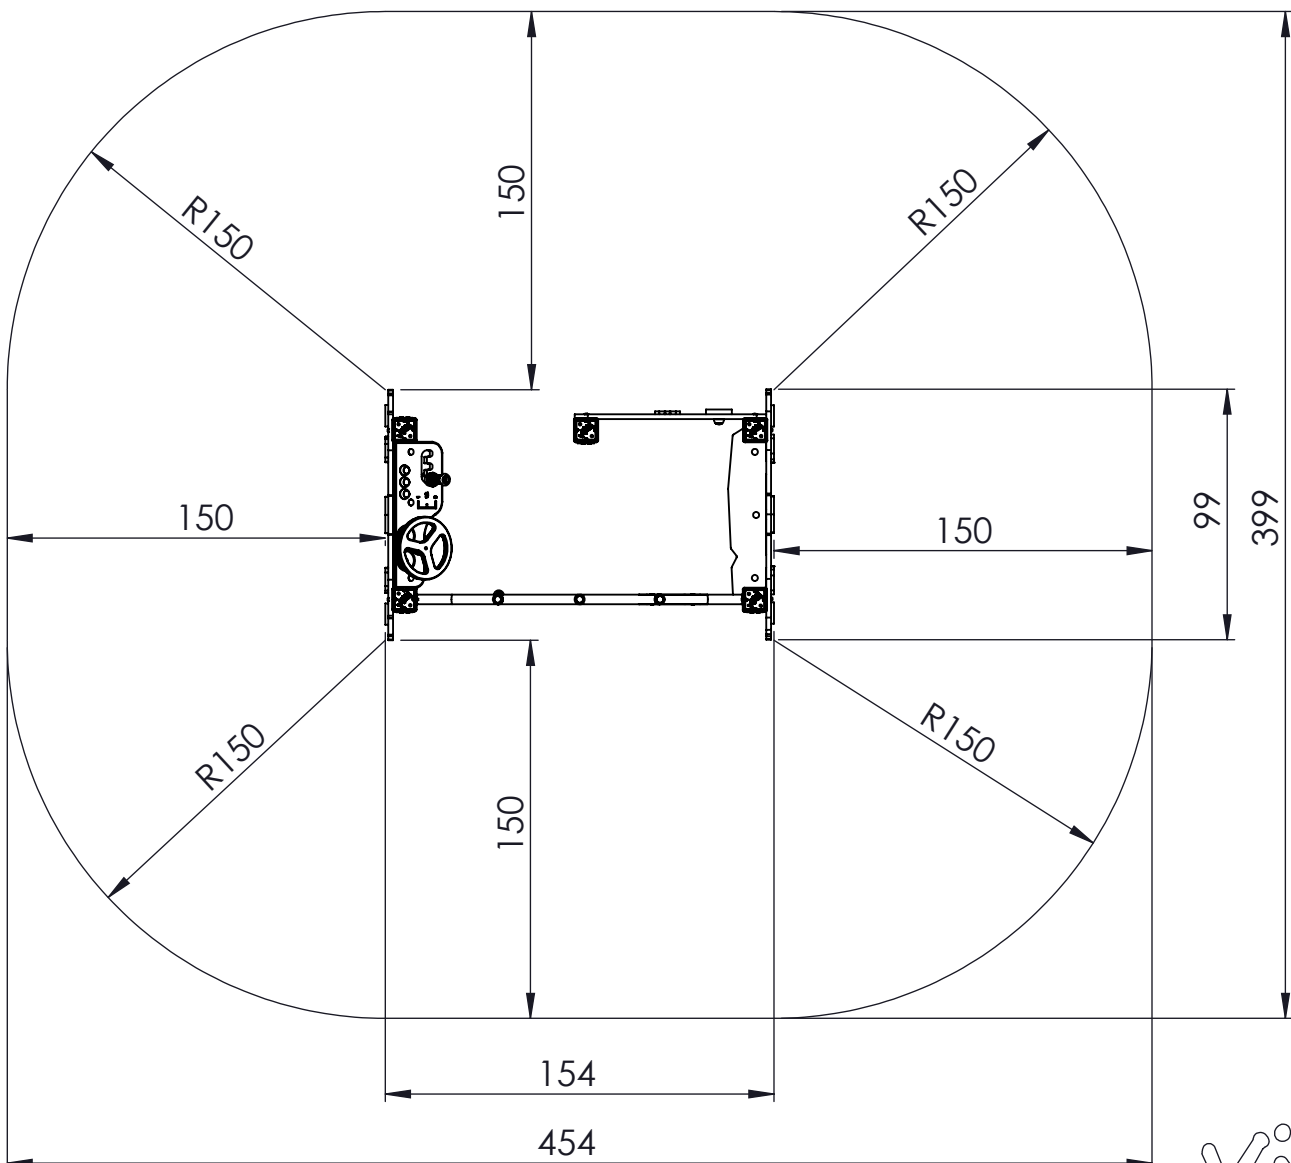

# WD1430

[cm]  
v1/15.11.18  
I.D.

play  
Vinci

**NOT INCLUDED**

[cm]

play  
**Vinci**

14710390  
x5

K1  
142102  
x5

145140  
x1

142149  
x1

- AN112  
8x50x44
- AN112  
6x50x12
- 6x E121
- 1x E122
- 2x E124
- 1x WD14-3
- 5x WD1

AN112  
8x50

E121  
E124

AN112  
8x50

34

4,5

[cm]

play  
vinci

AN112

8x50

E122

AN112

8x50

play  
Vinci

AN112  
8x50

[cm]

play  
Vinci

AN112  
8x50

[cm]

play  
vinci

WD1

[cm]