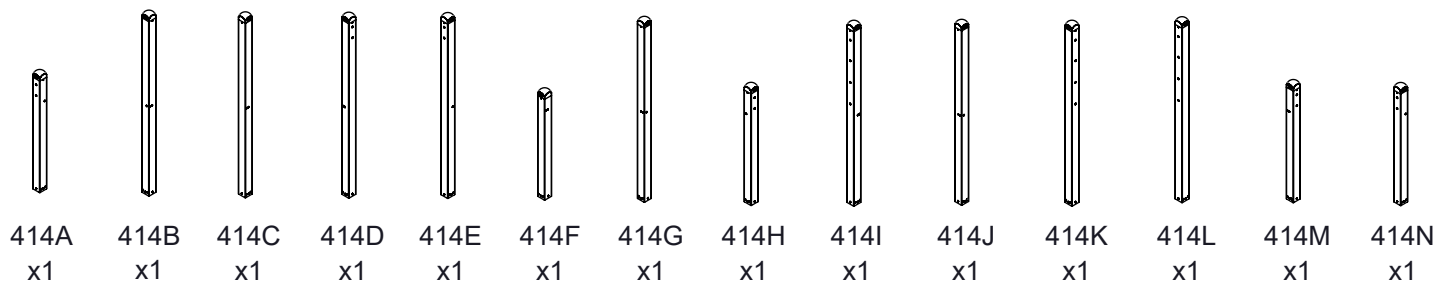

vinci  
play

99x M10x120 (K2)  
99x M10x120 (K3)

Ø10

**NOT INCLUDED**

E37

[cm]

13h

vinci play

ST/INOX		PLYWOOD / HDPE		HPL	
12x	E1	3x	PS31	3x	PH31
	E37 (K2, K3)	3x	PS1	3x	PH1
2x	E187	1x	PS2	1x	PH2
1x	E3	1x	PS3	1x	PH3
2x	E32	5	PS5	5	PH5
3x	E50	5x	PS50	5x	PH50
2x	E14	1x	PH64	1x	PH64
5x	E42			2x	E130
1x	E169				
1x	E51				
1x	V001				

[cm]

vinci play

3x **E42**

1x **E3**

5x PLYWOOD **PS50** HPL **PH50**

2x **E42**

[cm]

vinci  
play