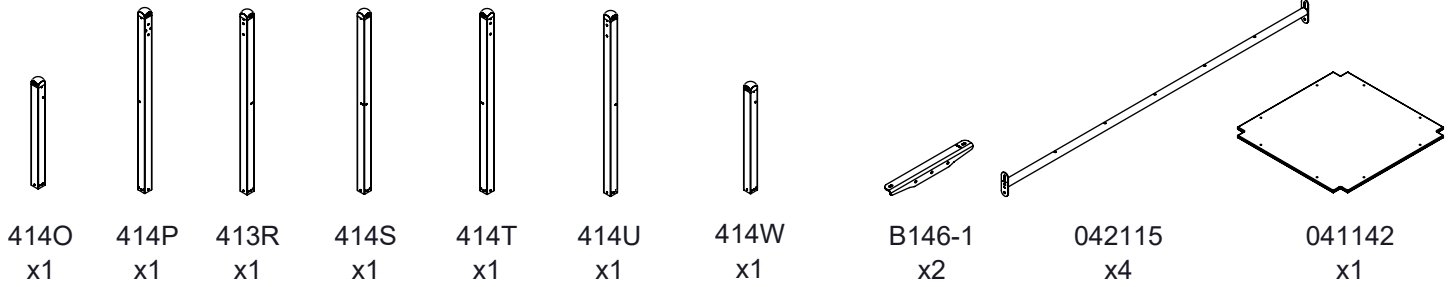

vinci  
play

99x M10x120 (K2)  
99x M10x120 (K3)

Ø10

**NOT INCLUDED**

E37

[cm]

13h

vinci play

ST/INOX		PLYWOOD / HDPE		HPL	
12x	E1	3x	PS31	3x	PH31
	E37 (K2, K3)	3x	PS1	3x	PH1
2x	E187	1x	PS2	1x	PH2
1x	E3	1x	PS3	1x	PH3
2x	E32	5	PS5	5	PH5
3x	E50	5x	PS50	5x	PH50
2x	E14	1x	PH64	1x	PH64
5x	E42			2x	E130
1x	E169				
1x	E51				
1x	V001				