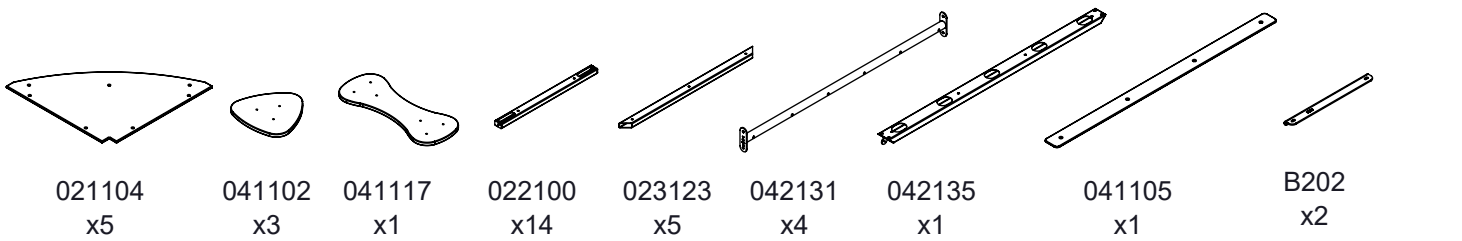

vinci  
play

99x M10x120 (K2)  
99x M10x120 (K3)

Ø10

**NOT INCLUDED**

E37

[cm]

13h

vinci play

ST/INOX		PLYWOOD / HDPE		HPL	
12x	E1	3x	PS31	3x	PH31
	E37 (K2, K3)	3x	PS1	3x	PH1
2x	E187	1x	PS2	1x	PH2
1x	E3	1x	PS3	1x	PH3
2x	E32	5	PS5	5	PH5
3x	E50	5x	PS50	5x	PH50
2x	E14	1x	PH64	1x	PH64
5x	E42			2x	E130
1x	E169				
1x	E51				
1x	V001				