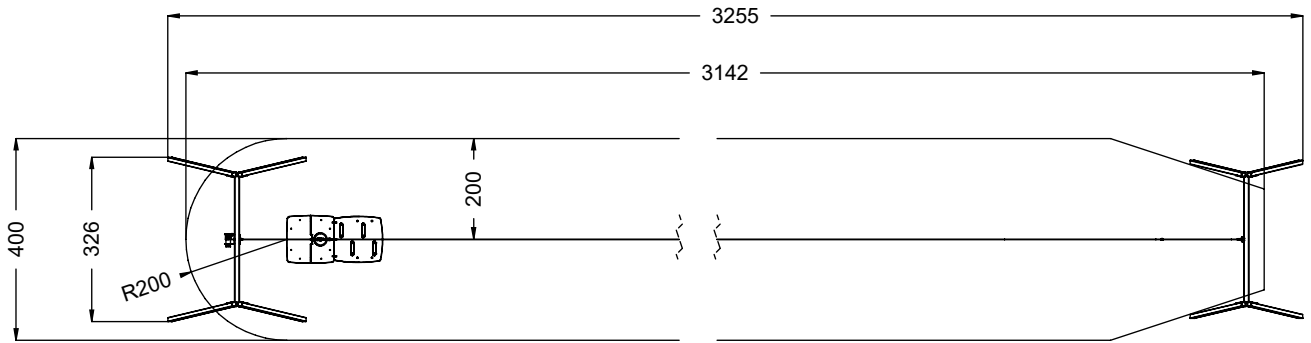

20 m

30 m

40 m

20 cm

vinci
play