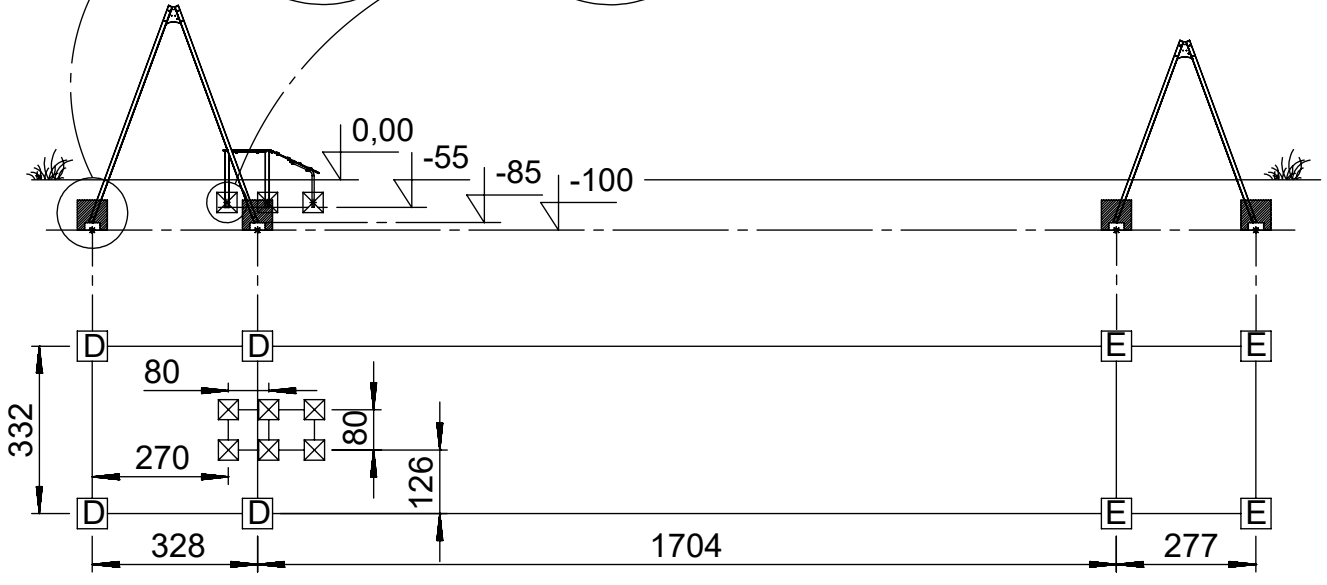

30 m

40 m

[cm]

x2
 7h

 48h
 x6 0,06 m³
 x8 0,22 m³

vinci
play

415D
x4

415E
x4

E107

7

8

E107

[cm]

vinci play

Part No:
000000-
00000

000000-00000