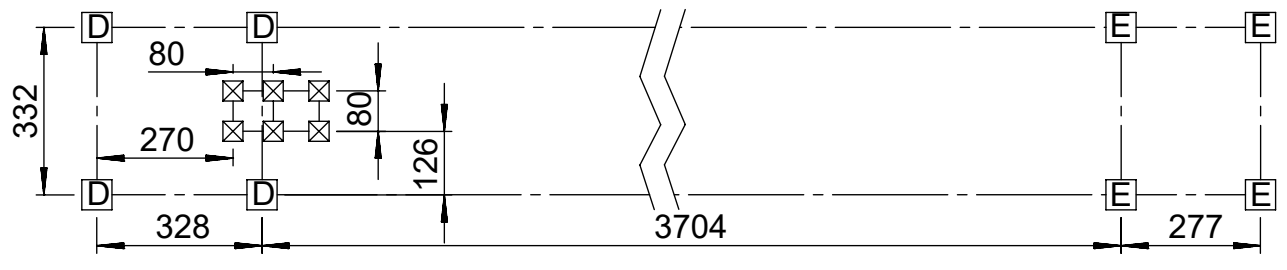

30 m

40 m

[cm]

x2
 7h

 48h
 x6 0,06 m³
 x8 0,22 m³

vinci
play

415D
x4

415E
x4

E107

7

8

E107

[cm]

vinci play

Part No:
000000-
00000

000000-00000