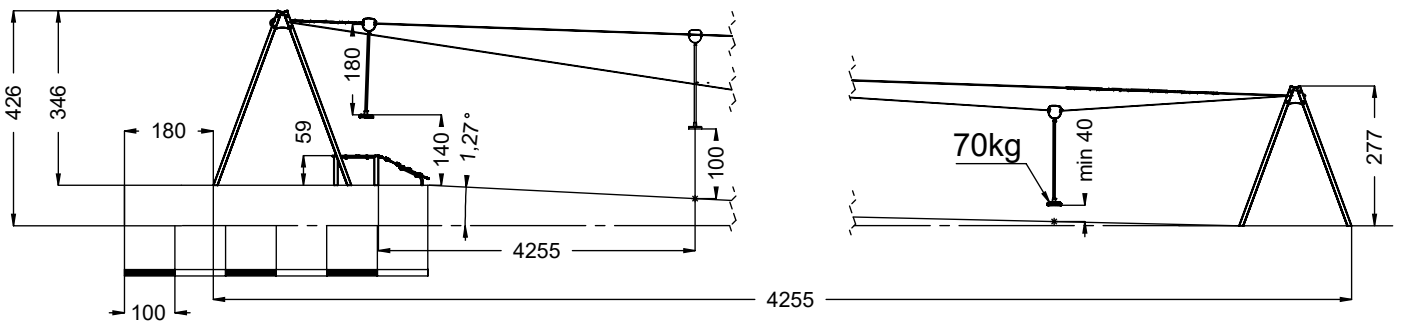

20m

30m

40m

[cm]

vinci
play