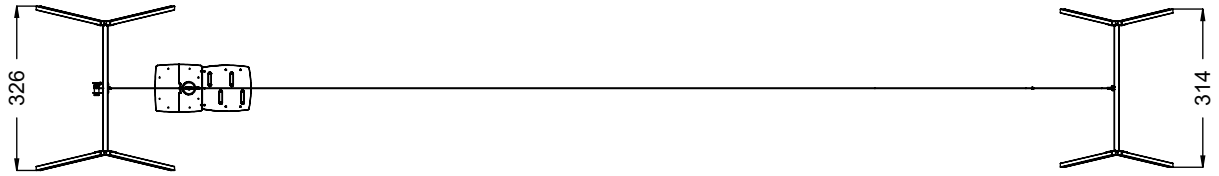

20m

30m

40m

[cm]

vinci
play