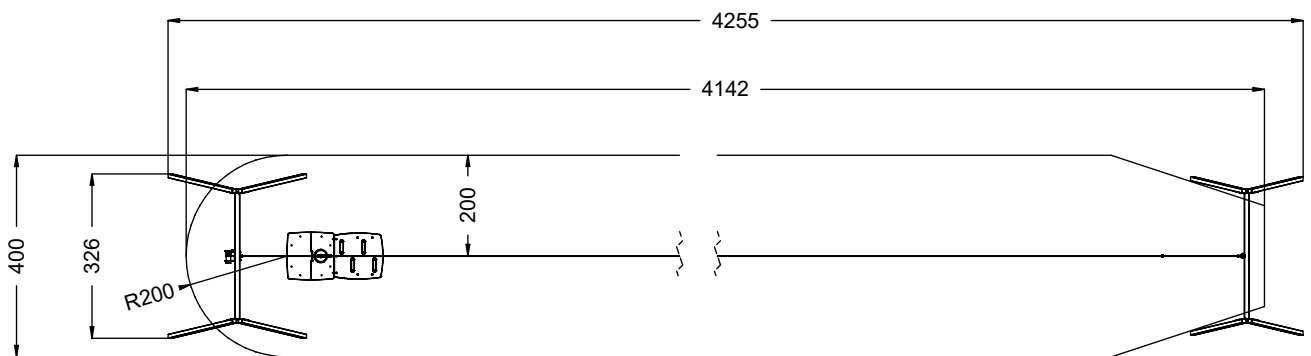

20 m

30 m

40 m

20 cm

vinci
play