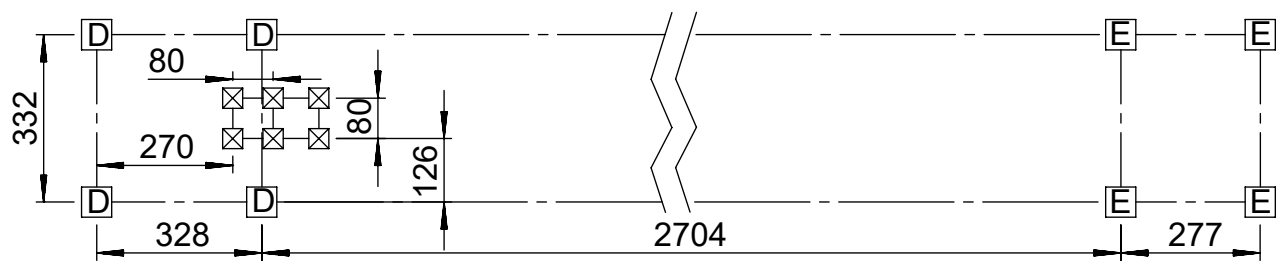

30 m

40 m

[cm]

x2
 7h

 48h
 x6 0,06 m³
 x8 0,22 m³

vinci
play

415D
x4

415E
x4

E107

7

8

E107

[cm]

vinci play

Part No:
000000-
00000

000000-00000