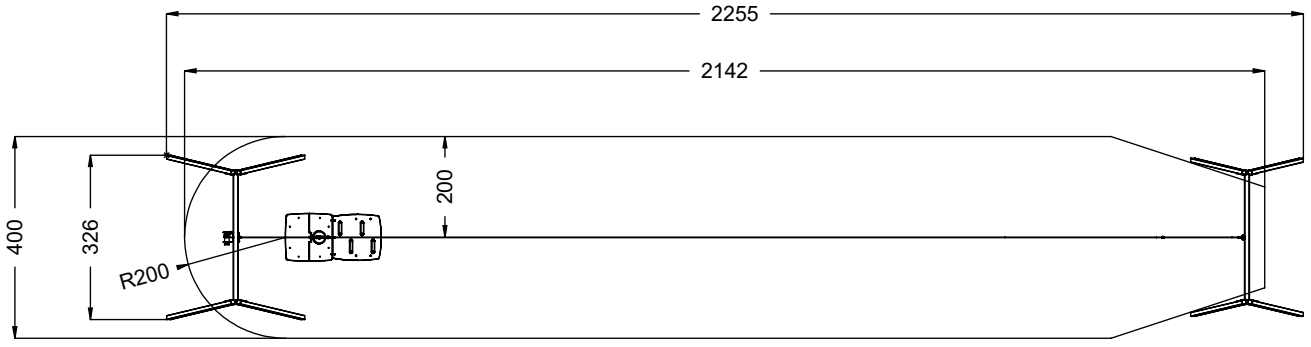

20 m

30 m

40 m

20 cm

vinci
play