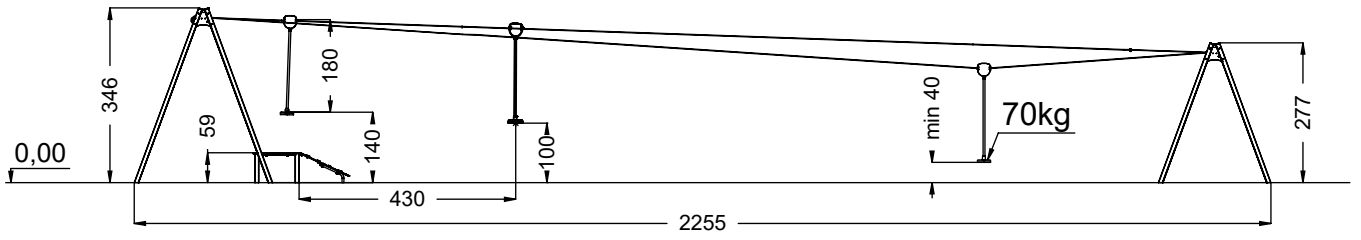

20m

30m

40m

[cm]

vinci
play