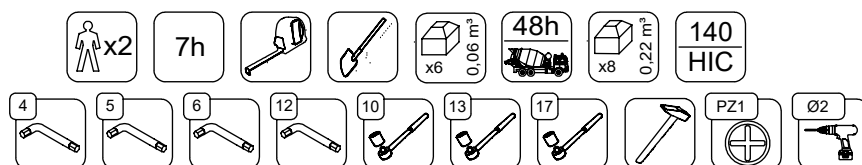

v011
26.01.2021
D. P.
[cm]