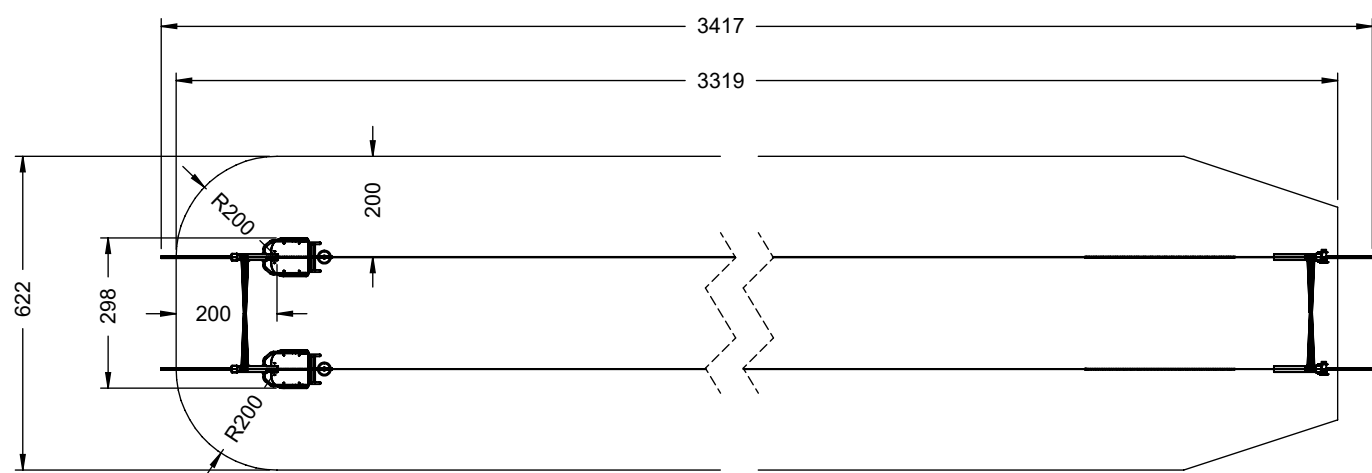

# 0421

v011  
26.01.2021  
D. P.  
[cm]

vinci  
play

[cm]

vinci  
play

	L
0421 - 20 m	2417
0421 - 30 m	3417
0421 - 40 m	4417

[cm]

vinci  
play

20 m

30 m

40 m

[cm]

vinci  
play

20m

30m

40m

[cm]

vinci  
play

20 m

30 m

40 m

[cm]

vinci  
play

420A  
x2

V001

Part No:  
 00000-  
 00000

000000-00000

[cm]

vinci  
 play