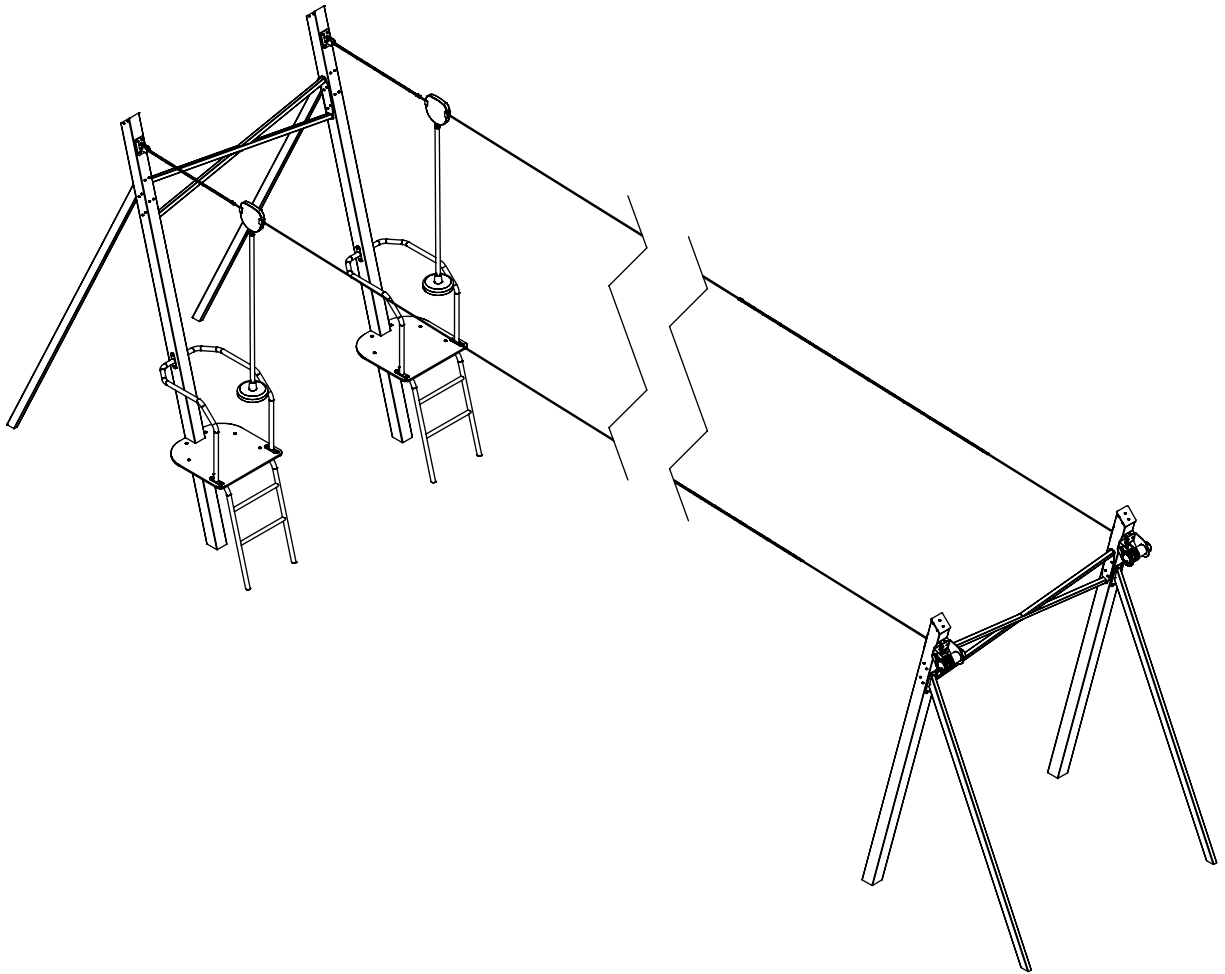

# 0421

v011  
26.01.2021  
D. P.  
[cm]

vinci  
play

[cm]

vinci  
play

	L
0421 - 20 m	2417
0421 - 30 m	3417
0421 - 40 m	4417

[cm]

vinci  
play

20 m

30 m

40 m

[cm]

vinci  
play

20m

30m

40m

[cm]

vinci  
play

20 m

30 m

40 m

[cm]

vinci  
play

420A  
x2

V001

Part No:  
 00000-  
 00000

000000-00000

[cm]

vinci  
 play