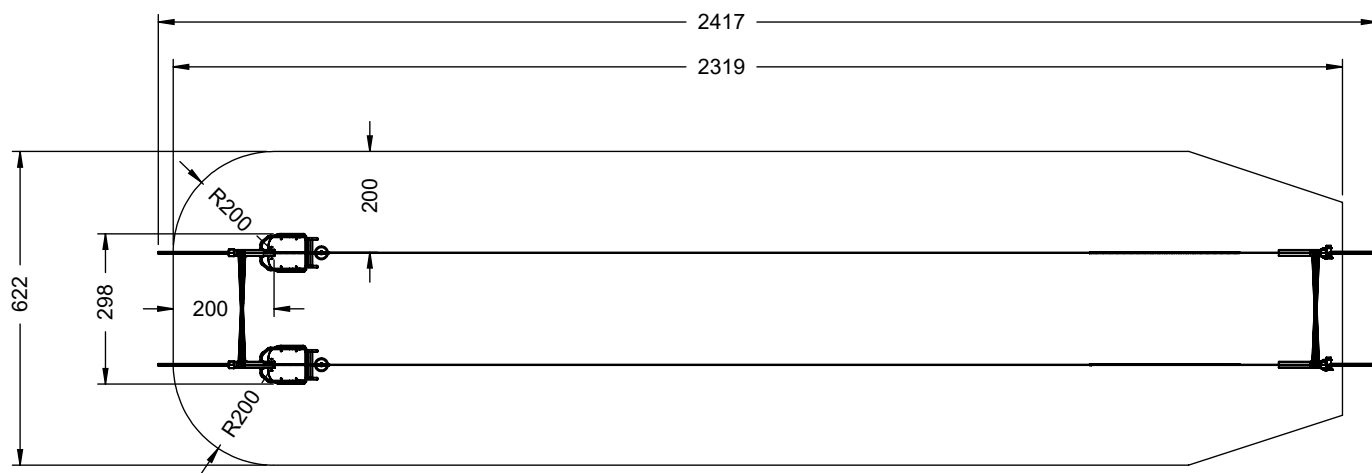

# 0421

v011  
26.01.2021  
D. P.  
[cm]

vinci  
play

[cm]

vinci  
play

	L
0421 - 20 m	2417
0421 - 30 m	3417
0421 - 40 m	4417

[cm]

vinci  
play

20 m

30 m

40 m

[cm]

vinci  
play

20m

30m

40m

[cm]

vinci  
play

20 m

30 m

40 m

[cm]

vinci  
play

420A  
x2

V001

Part No:  
 00000-  
 00000

000000-00000

[cm]

vinci  
 play