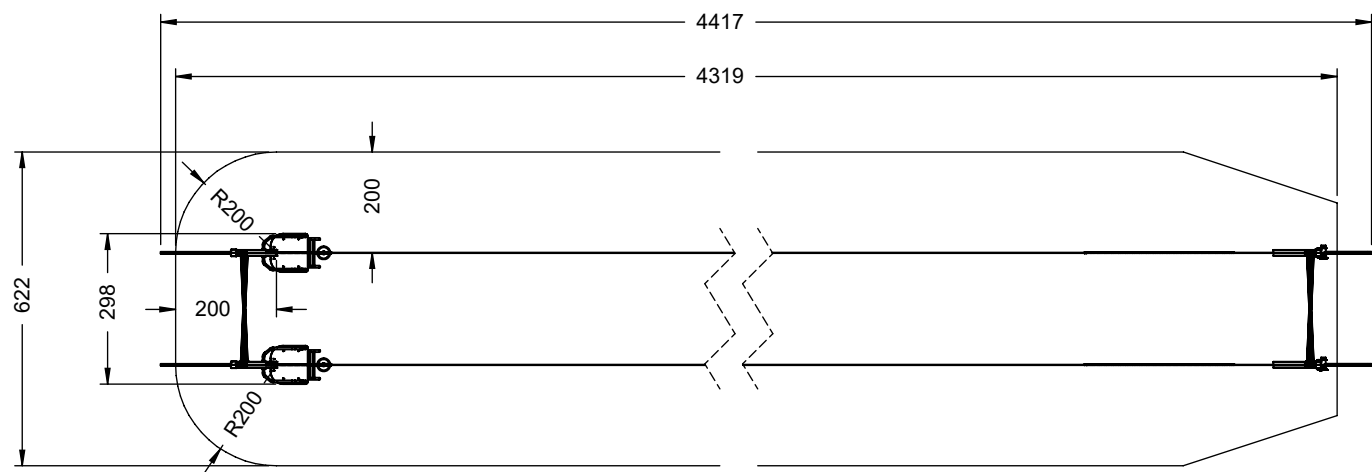

# 0421

v011  
26.01.2021  
D. P.  
[cm]

vinci  
play

[cm]

vinci  
play

	L
0421 - 20 m	2417
0421 - 30 m	3417
0421 - 40 m	4417

[cm]

vinci  
play

20 m

30 m

40 m

[cm]

vinci  
play

20m

30m

40m

[cm]

vinci  
play

20 m

30 m

40 m

[cm]

vinci  
play

420A  
x2

V001

Part No:  
 00000-  
 00000

000000-00000

[cm]

vinci  
 play