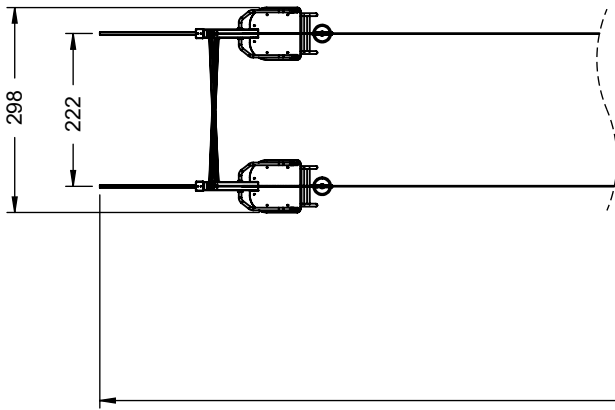

# 0421

v011  
26.01.2021  
D. P.  
[cm]

vinci  
play

[cm]

vinci  
play

	L
0421 - 20 m	2417
0421 - 30 m	3417
0421 - 40 m	4417

[cm]

vinci  
play

20 m

30 m

40 m

[cm]

vinci  
play

20m

30m

40m

[cm]

vinci  
play

20 m

30 m

40 m

[cm]

vinci  
play

420A  
x2

V001

Part No:  
 00000-  
 00000

000000-00000

[cm]

vinci  
 play