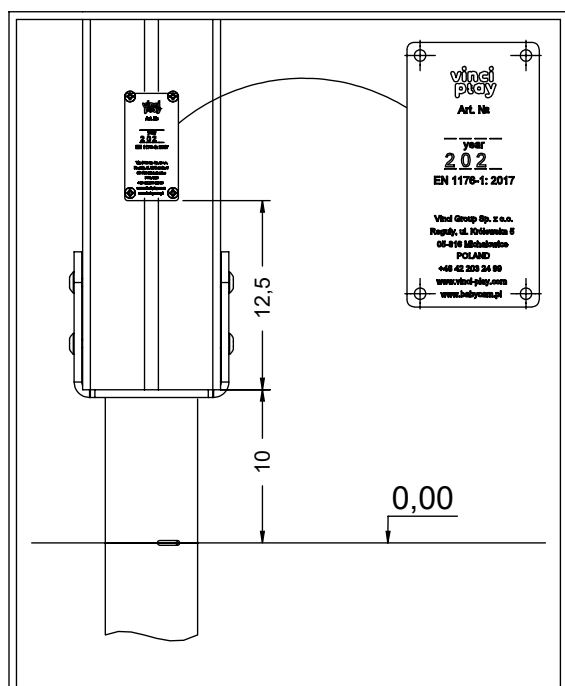

vinci  
play

16x M10x120 (K2)  
16x M10x120 (K3)

**NOT INCLUDED**

[cm]

vinci  
play

14712090  
x2

14715990  
x2

142101  
x4

142174  
x4

142175  
x4

i96  
x8

141151  
x8

		PLYWOOD		HPL	
56x	8x50 sxi	8x	WD216	8x	WD215
4x	WD1				
1x	V001				

WD1

8x50 sxi

8x50 sxi

PLYWOOD WD216 HPL WD215

V001

Part No:  
000000-  
00000

[cm]

vinci  
play