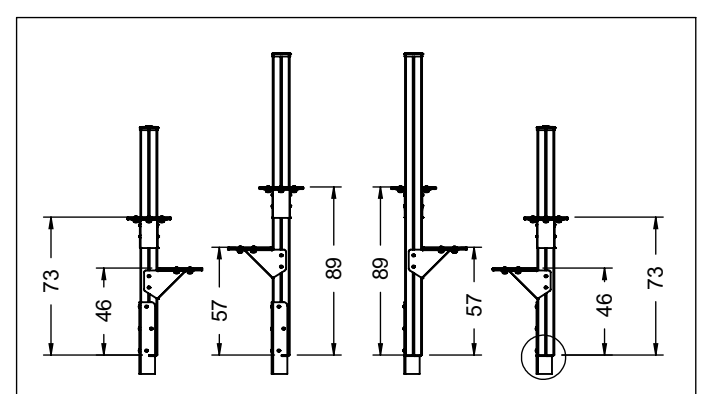

142174  
x4

142175  
x4

i96  
x8

141151  
x8

		PLYWOOD		HPL	
56x	8x50 sxi	8x	WD216	8x	WD215
4x	WD1				
1x	V001				

WD1

8x50 sxi

8x50 sxi

PLYWOOD WD216 HPL WD215

V001

Part No:  
000000-  
00000

[cm]

vinci  
play