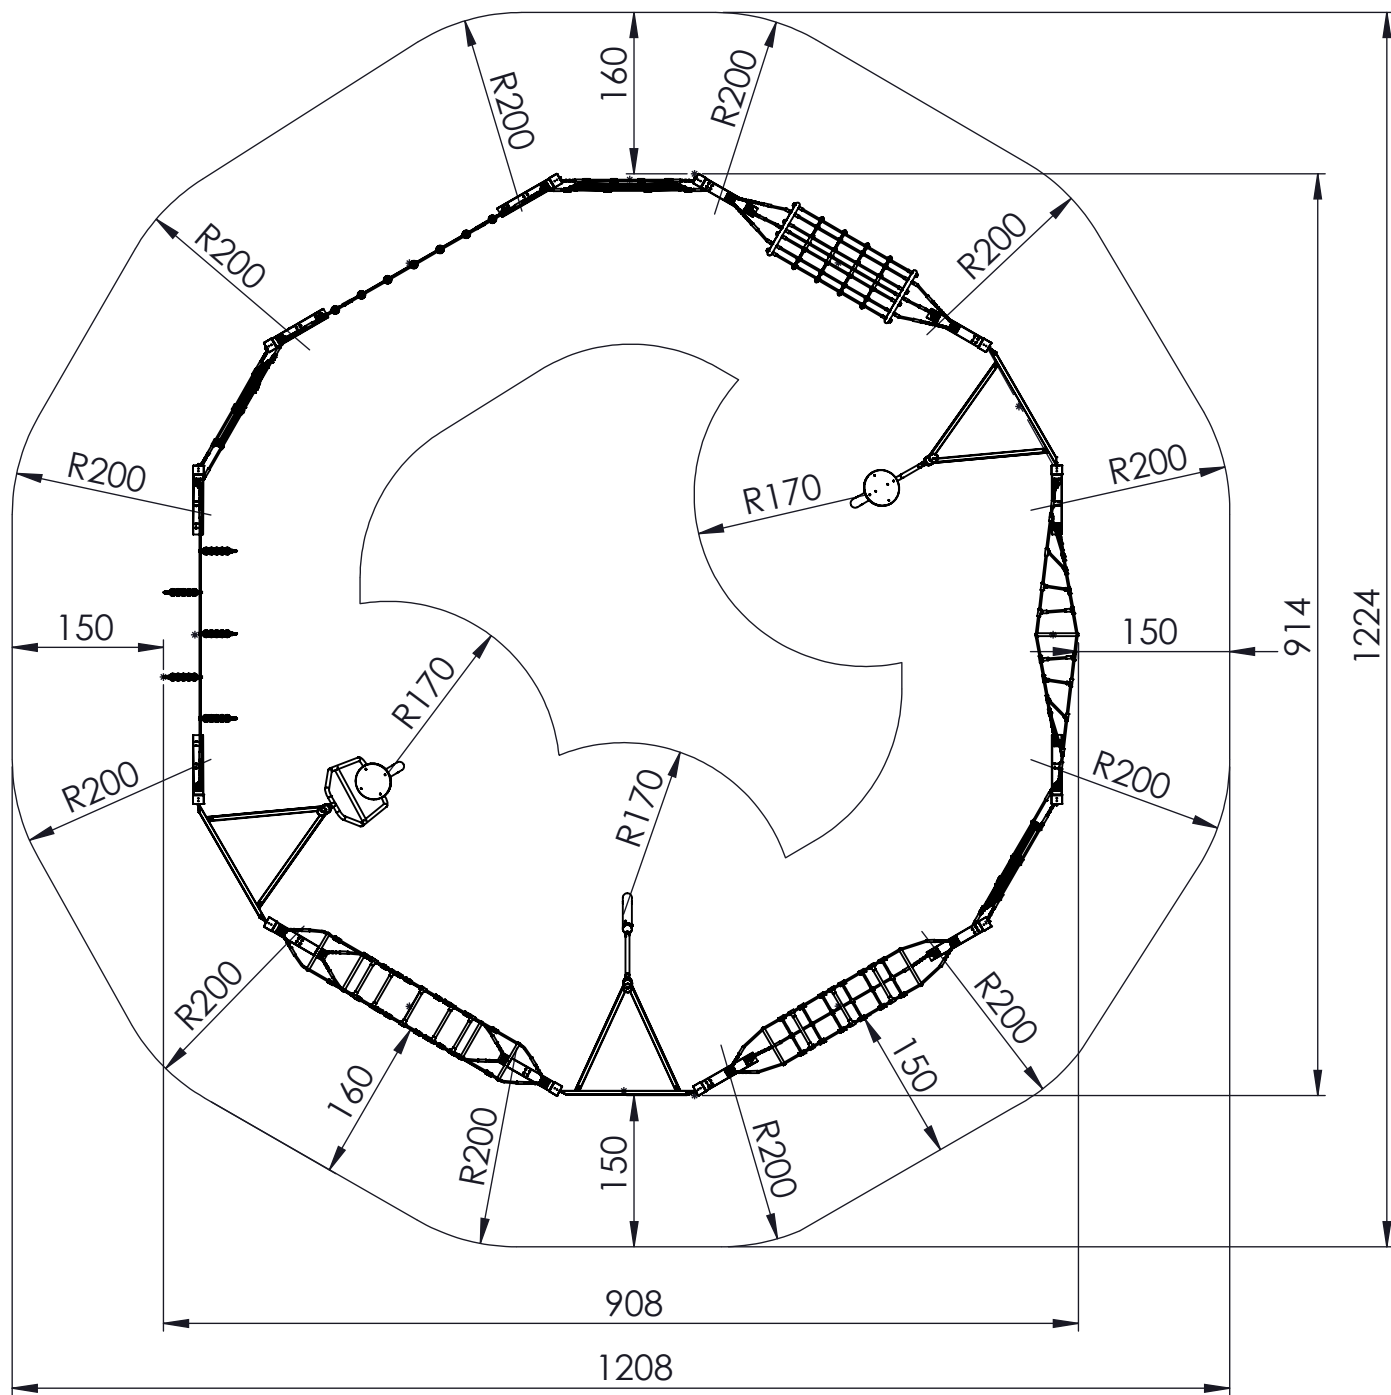

x4   
 8h   
   
   
 x36 0,06 m³   
 48h

vinci play

[cm]

vinci  
play

**164104** x12    **162100** x12    **162101** x34    **162102** x36    **162103** x6    **NK\_kotw\_1** x24    **165101** x1    **165102** x1

**165103** x1    **165104** x1    **165105** x1    **165108** x1    **165116** x1    **165111** x1    **165112** x2

**164100** x3    **164101** x1    **164102** x1    **164103** x1    **163100** x5    **163101** x4

**163102** x2    **163103** x3    **163104** x3

10x	E94
48x	E1
12x	E90
11x	E92
8x	E91
29x	E93
3x	E74
3x	E95
3x	E97
6x	E96
9x	WD52
1x	V002

[cm]

vinci  
play

E95

E1

[cm]

vinci play

[cm]

vinci  
play

E96

6

8

6

6

10