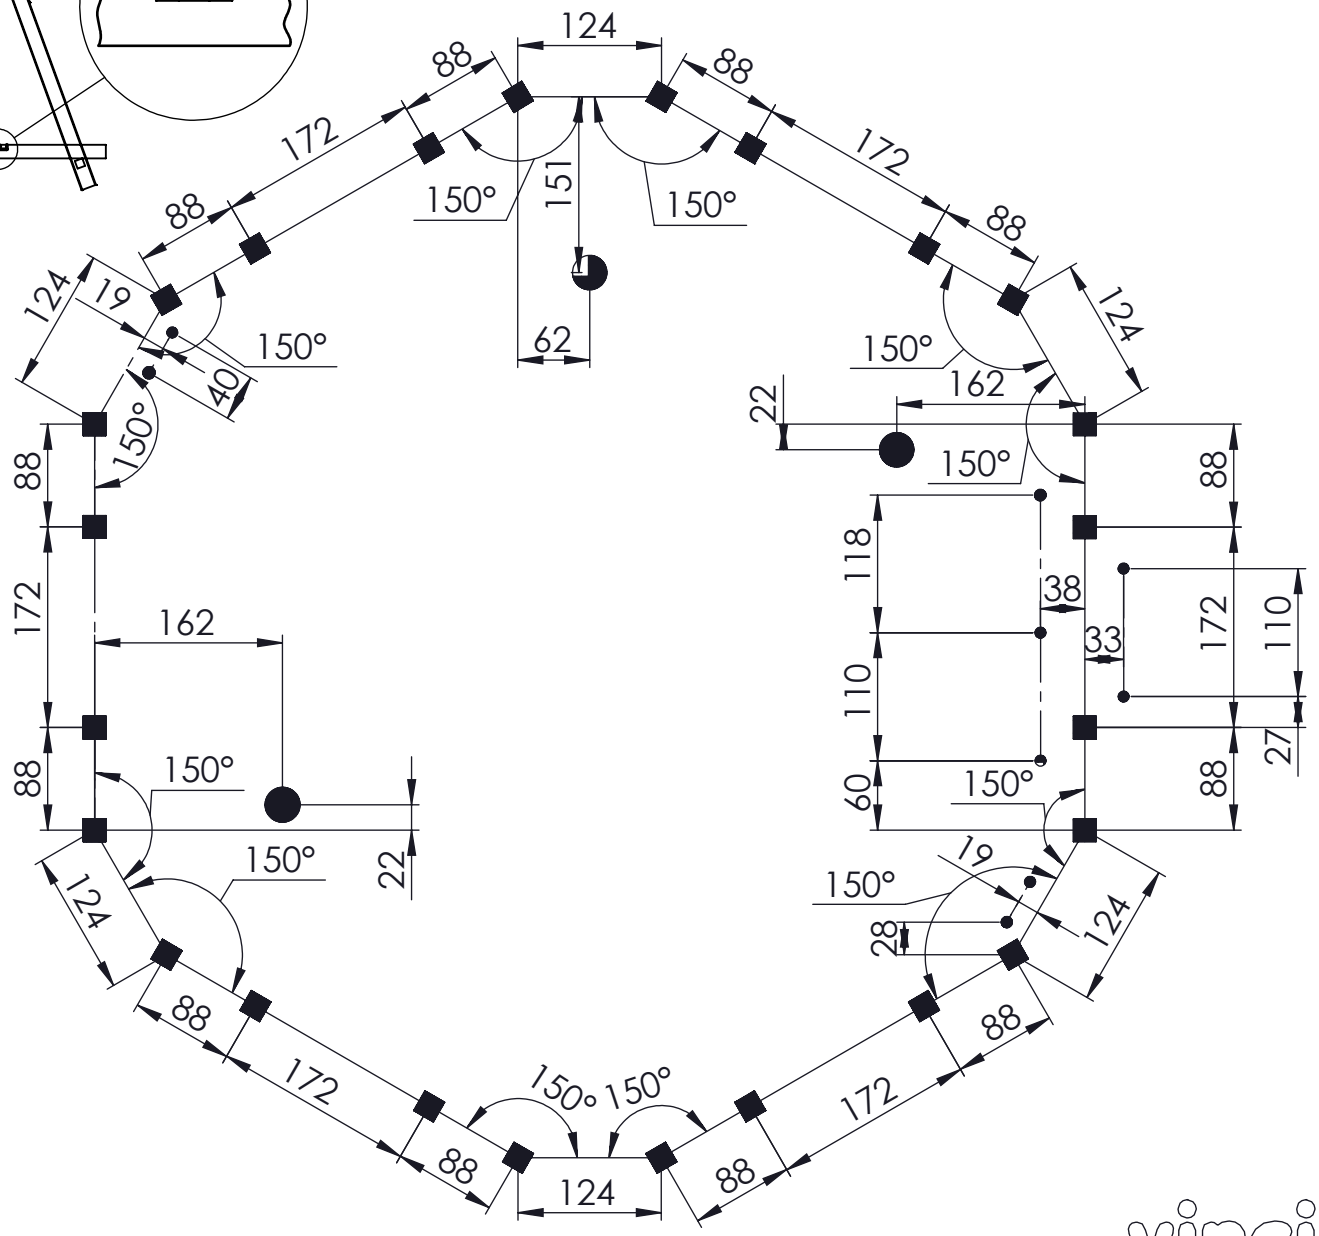

[cm]

x4
8h

x36 0,06 m³
48h

vinci play