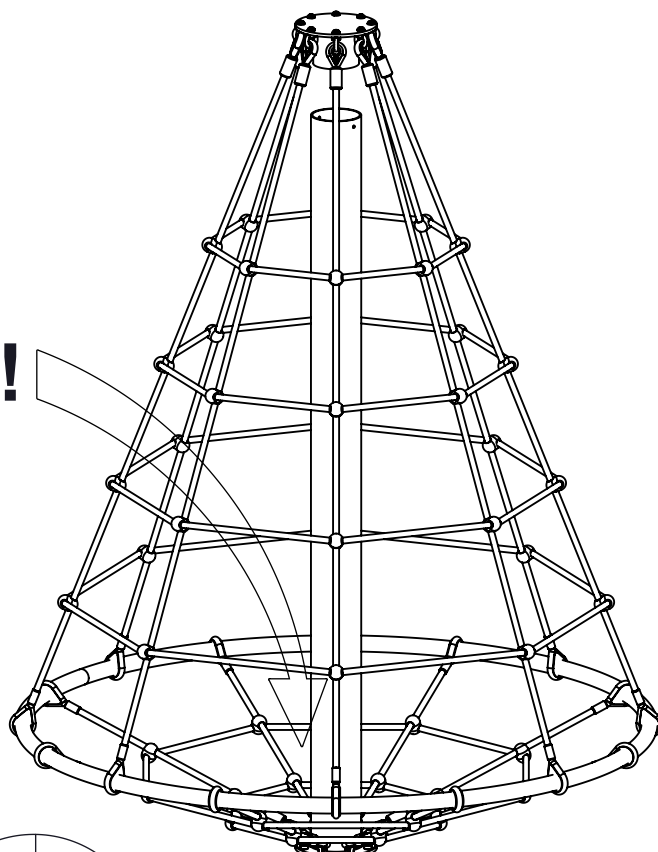

| | ST/INOX |
|----|---------|
| 1x | E25 |
| 2x | E185 |
| 1x | Z17 |
| 1x | V002 |

E185

E185

[cm]

vinci
play

150kg !!!

150kg !!!

E25

V002

Part No:
000000-
00000

000000-00000

[cm]

vinci
play