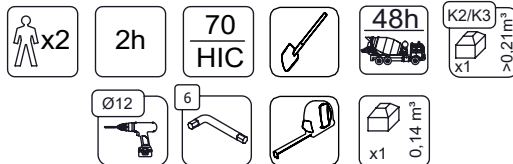

0416-1

v013
10.06.2021
A. H.
[cm]

vinci
play