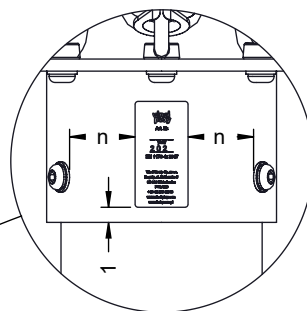

→
→

vinci play
Art. Nr.

Year 202

EN 1176-1: 2017

Vinci Group Sp. z o.o.
Pogrzeb, ul. Kłobucka 6
05-410 Młochów
POLAND
+48 42 209 24 80
www.vinci-play.com
www.babycom.pl

V002

Part No:
000000-
00000

000000-00000

[cm]

vinci
play