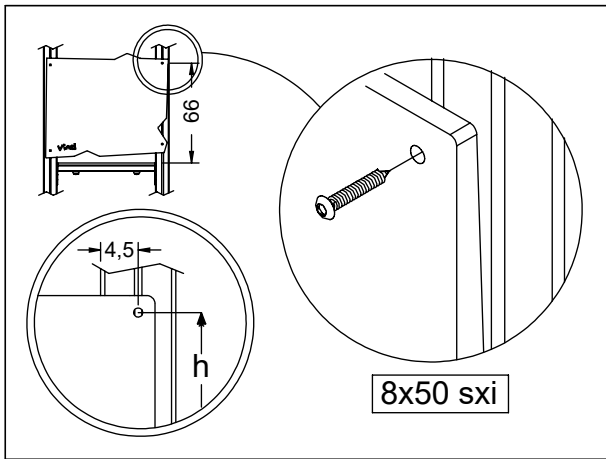

HDPE WE127  HPL WL127

8x50 sxi

[cm]

vinci
play

8x50 sxi

HDPE WD19 HPL WD20

141243

141300