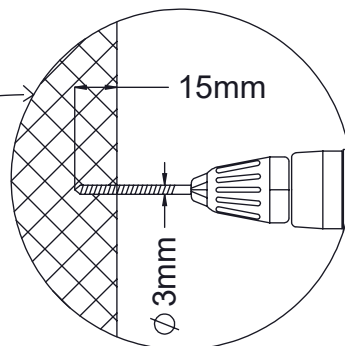

[cm]

x2
 2h

 48h
 K21 x4 >0,06m³

vinci play

127360
x4

127361
x2

996104
x1

2x	12e022
1x	12e045
1x	V001

2x 12e022

[cm]

1x 12e045

vinci
play

V001

[cm]

vinci
play