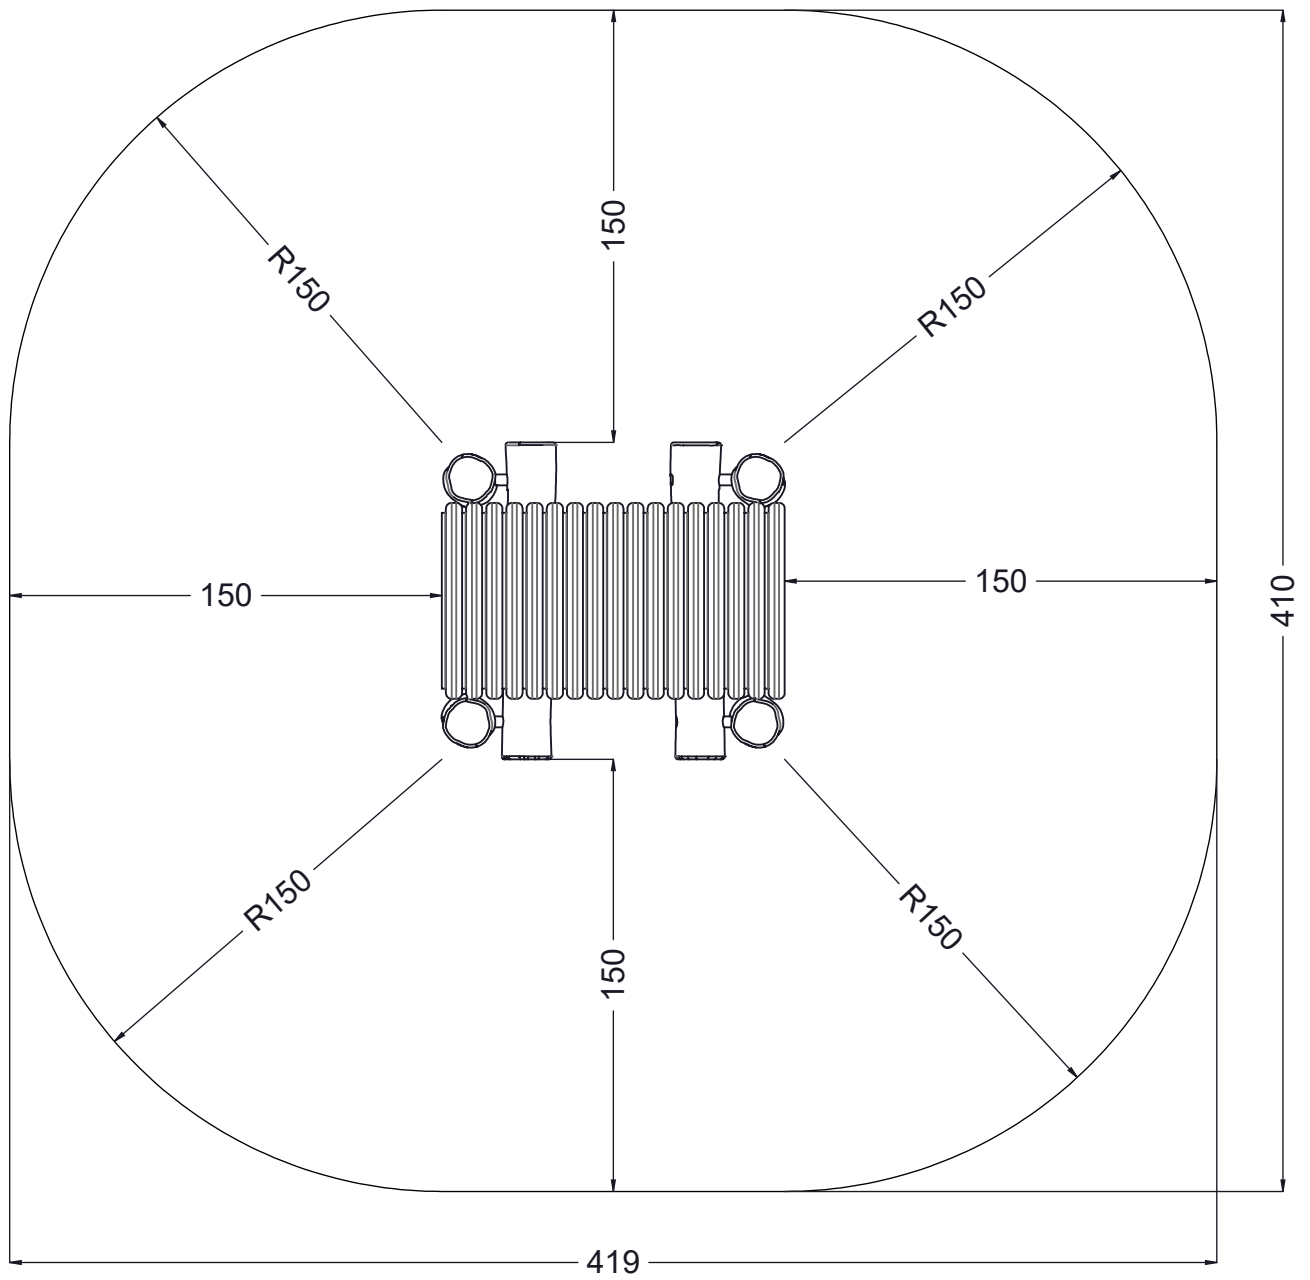

[cm]

vinci
play