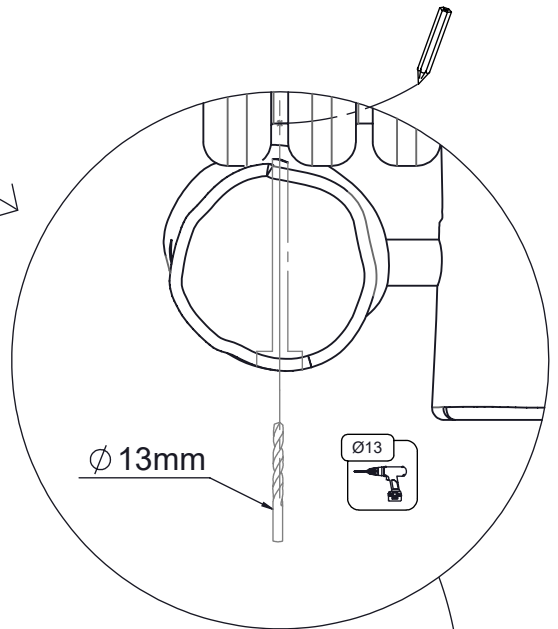

[cm]

x2
 2h

 48h
 K21 x4 >0,06m³

vinci play

127360
x4

127361
x2

996104
x1

2x	12e022
1x	12e045
1x	V001

2x 12e022

[cm]

1x 12e045

vinci
play

V001

[cm]

vinci
play