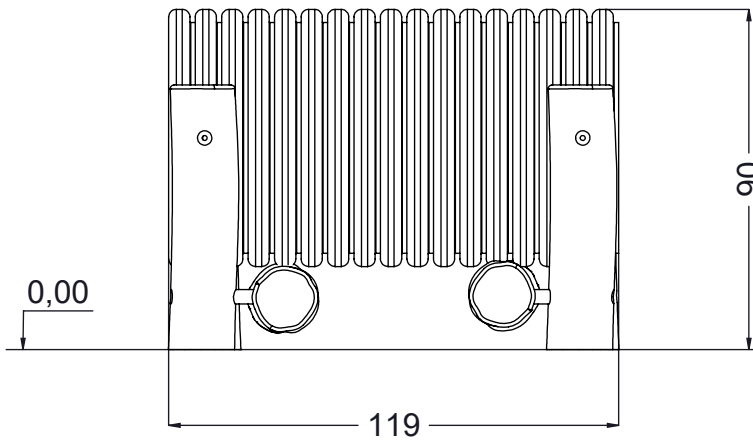

[cm]

vinci
play