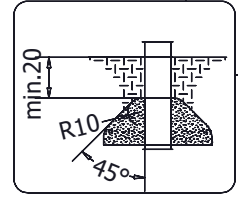

[cm]

x2
 2h

 48h
 K21 x4 >0,06m³

vinci play

127360
x4

127361
x2

996104
x1

2x	12e022
1x	12e045
1x	V001