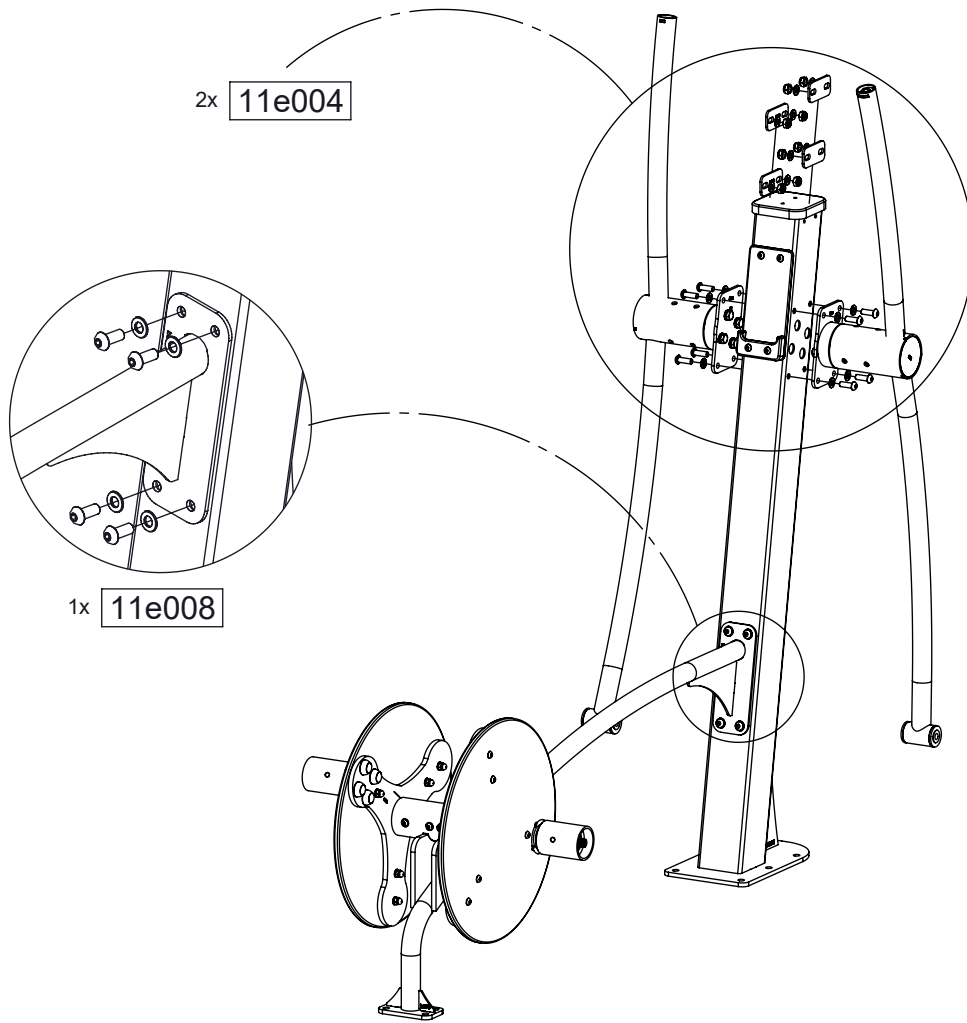

vinci
play

K23

K3 K4

[Person icon] x2 1h [Screwdriver icon] [Hex key icon] 48h [K3/K4 icon] x2 >0,09m³ [K23 icon] x2 >0,06m³

[cm]

vinci play

114126
114125 (inox)
x1

114124
114123 (inox)
x1

112152
112258 (inox)
x1

114122
114121 (inox)
x1

K23
112278
x1

K23
112111
x1

111126
x2

ST/INOX	
1x	11e006 (K23)
1x	11e019 (K23)
1x	996362 (K23)
1x	996405 (K23)
1x	11e001
1x	11e002
2x	11e004
1x	11e008
1x	11e015
2x	11e011
1x	11e012
1x	11e014
1x	116115

[cm]

vinci
play

Part No:
000000-
00000

000000-00000

vinci
play

[cm]