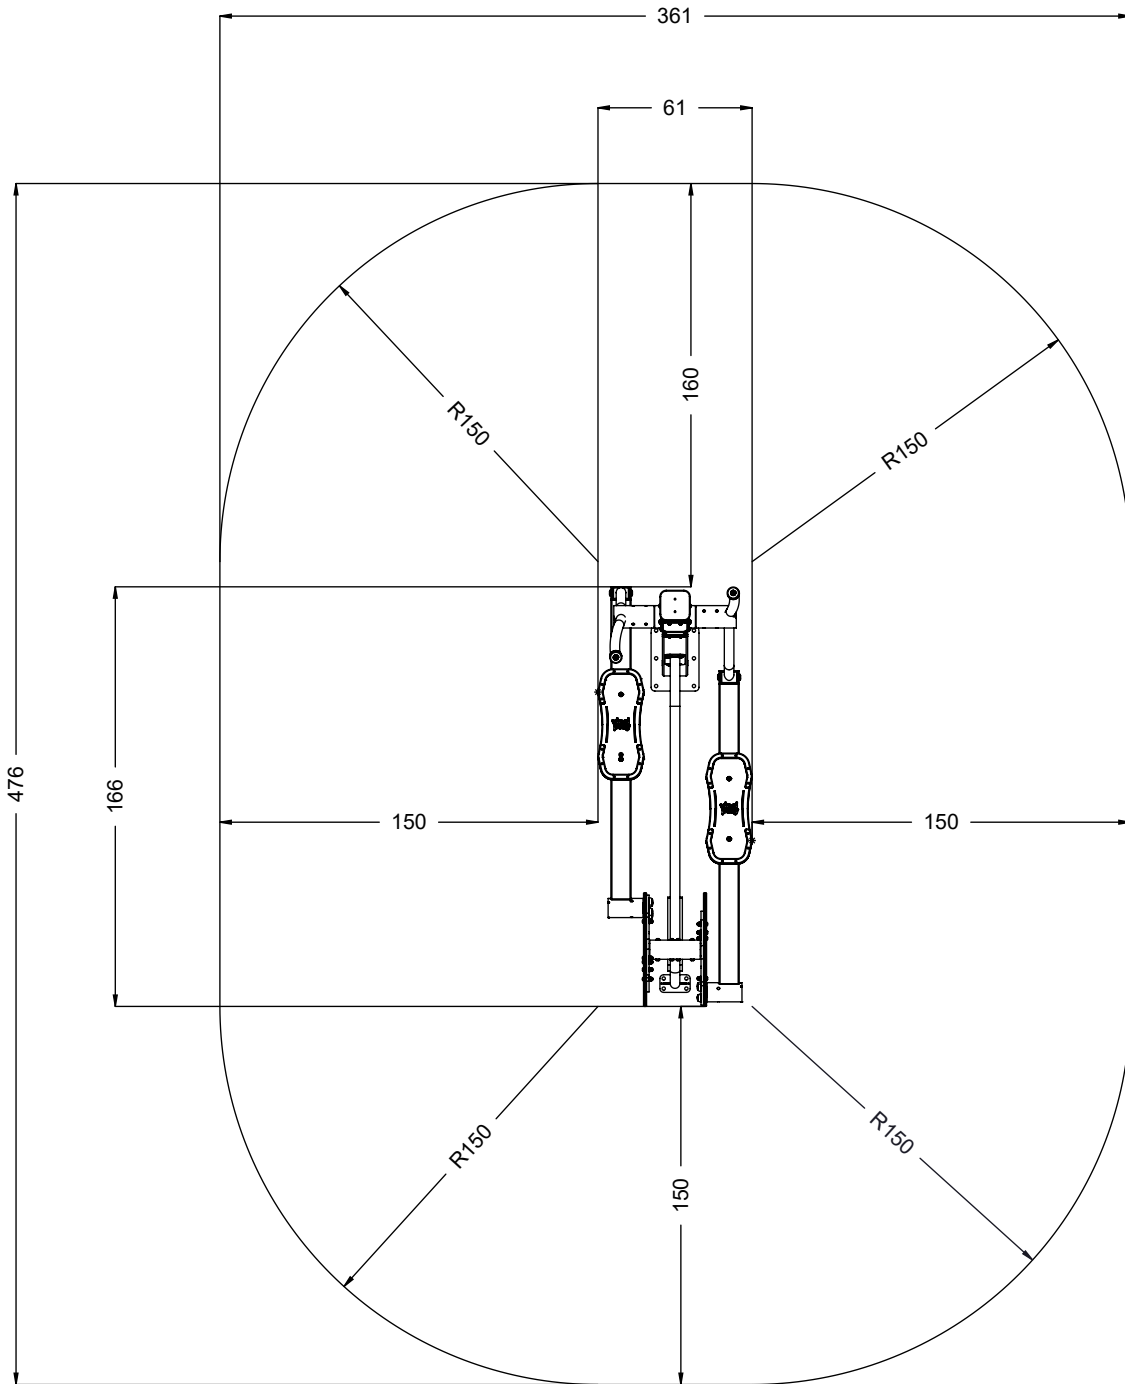

[cm]

vinci
play