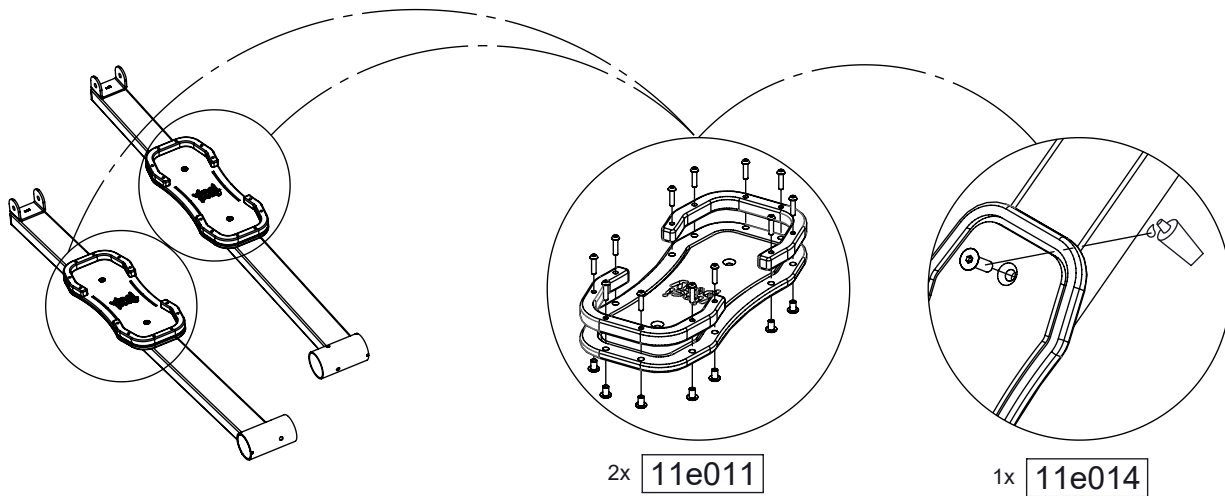

vinci
play

K23

K3 K4

[Person icon] x2 1h [Screwdriver icon] [Hex key icon] 48h [K3/K4 icon] x2 >0,09m³ [K23 icon] x2 >0,06m³

[cm]

vinci play

114126
114125 (inox)
x1

114124
114123 (inox)
x1

112152
112258 (inox)
x1

114122
114121 (inox)
x1

K23
112278
x1

K23
112111
x1

111126
x2

ST/INOX	
1x	11e006 (K23)
1x	11e019 (K23)
1x	996362 (K23)
1x	996405 (K23)
1x	11e001
1x	11e002
2x	11e004
1x	11e008
1x	11e015
2x	11e011
1x	11e012
1x	11e014
1x	116115

[cm]

vinci
play

Part No:
000000-
00000

000000-00000

vinci
play

[cm]