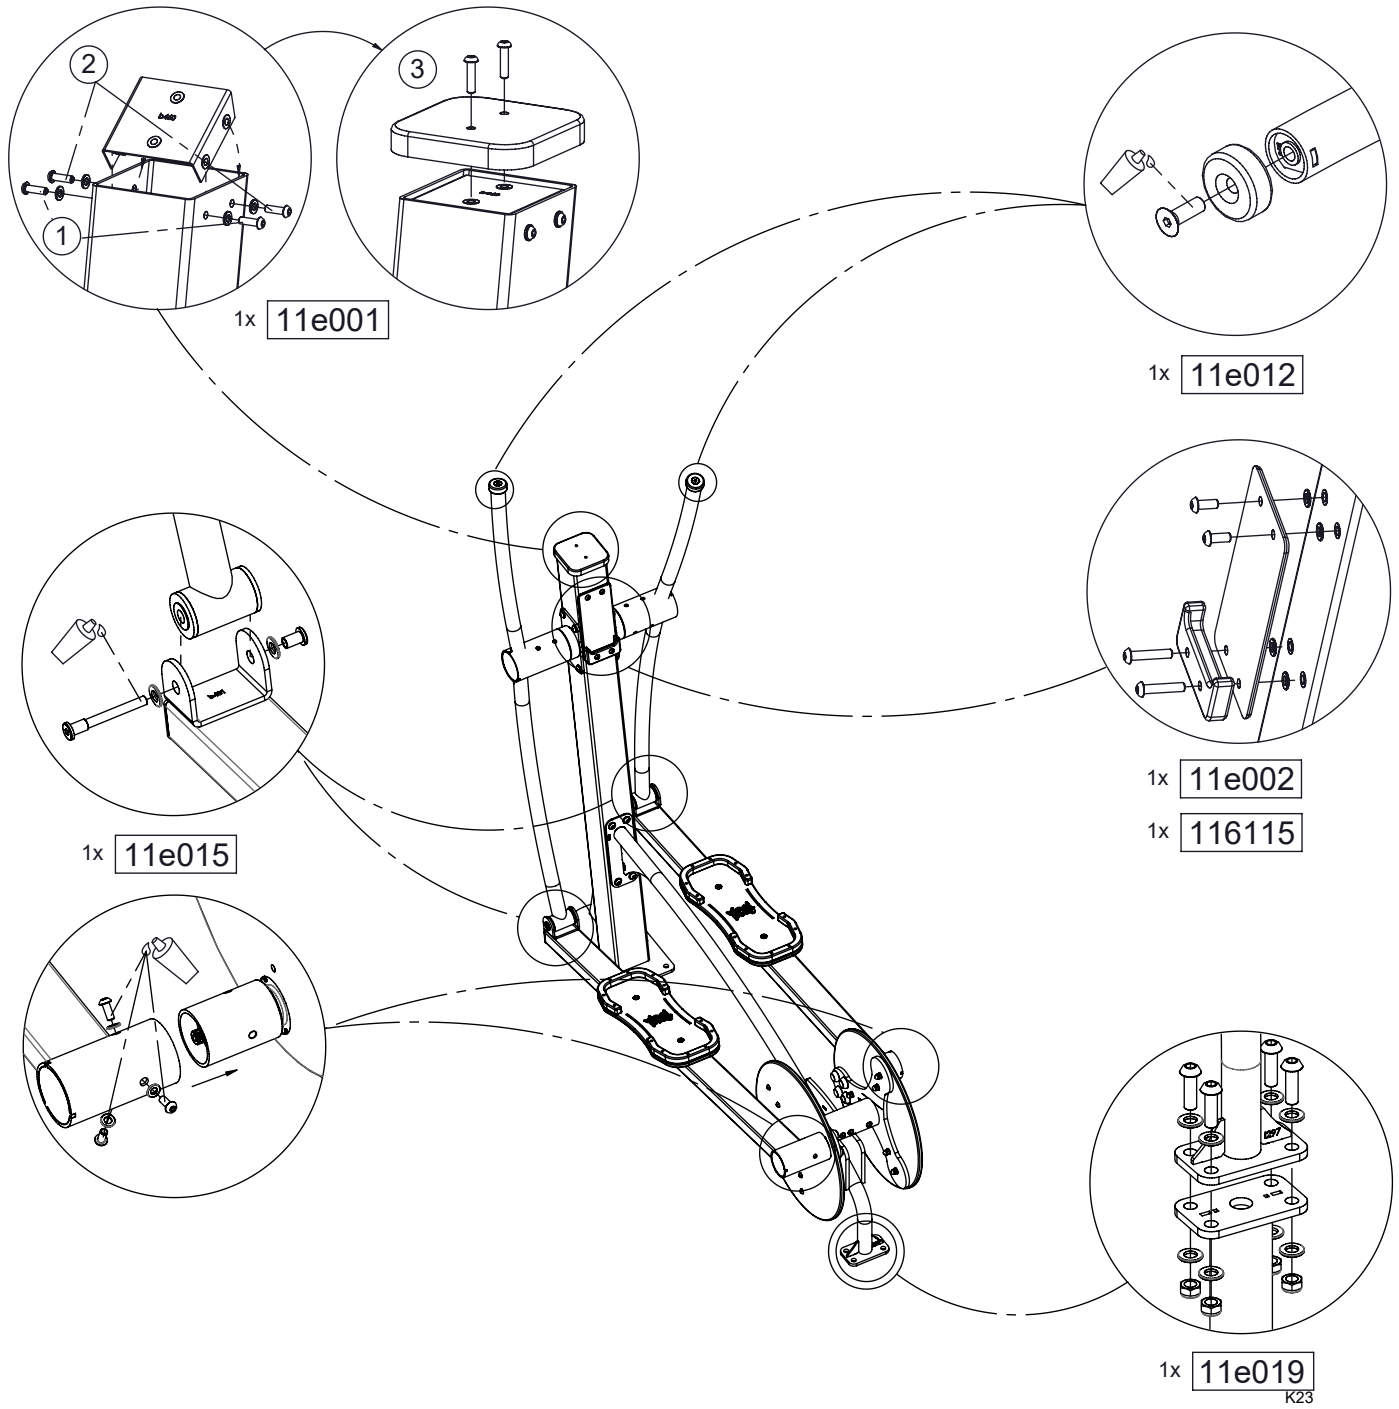

vinci
play

K23

K3 K4

[Person icon] x2 1h [Screwdriver icon] [Hex key icon] 48h [K3/K4 icon] x2 >0,09m³ [K23 icon] x2 >0,06m³

[cm]

vinci play

114126
114125 (inox)
x1

114124
114123 (inox)
x1

112152
112258 (inox)
x1

114122
114121 (inox)
x1

K23
112278
x1

K23
112111
x1

111126
x2

ST/INOX	
1x	11e006 (K23)
1x	11e019 (K23)
1x	996362 (K23)
1x	996405 (K23)
1x	11e001
1x	11e002
2x	11e004
1x	11e008
1x	11e015
2x	11e011
1x	11e012
1x	11e014
1x	116115

[cm]

vinci
play

Part No:
000000-
00000

000000-00000

vinci
play

[cm]