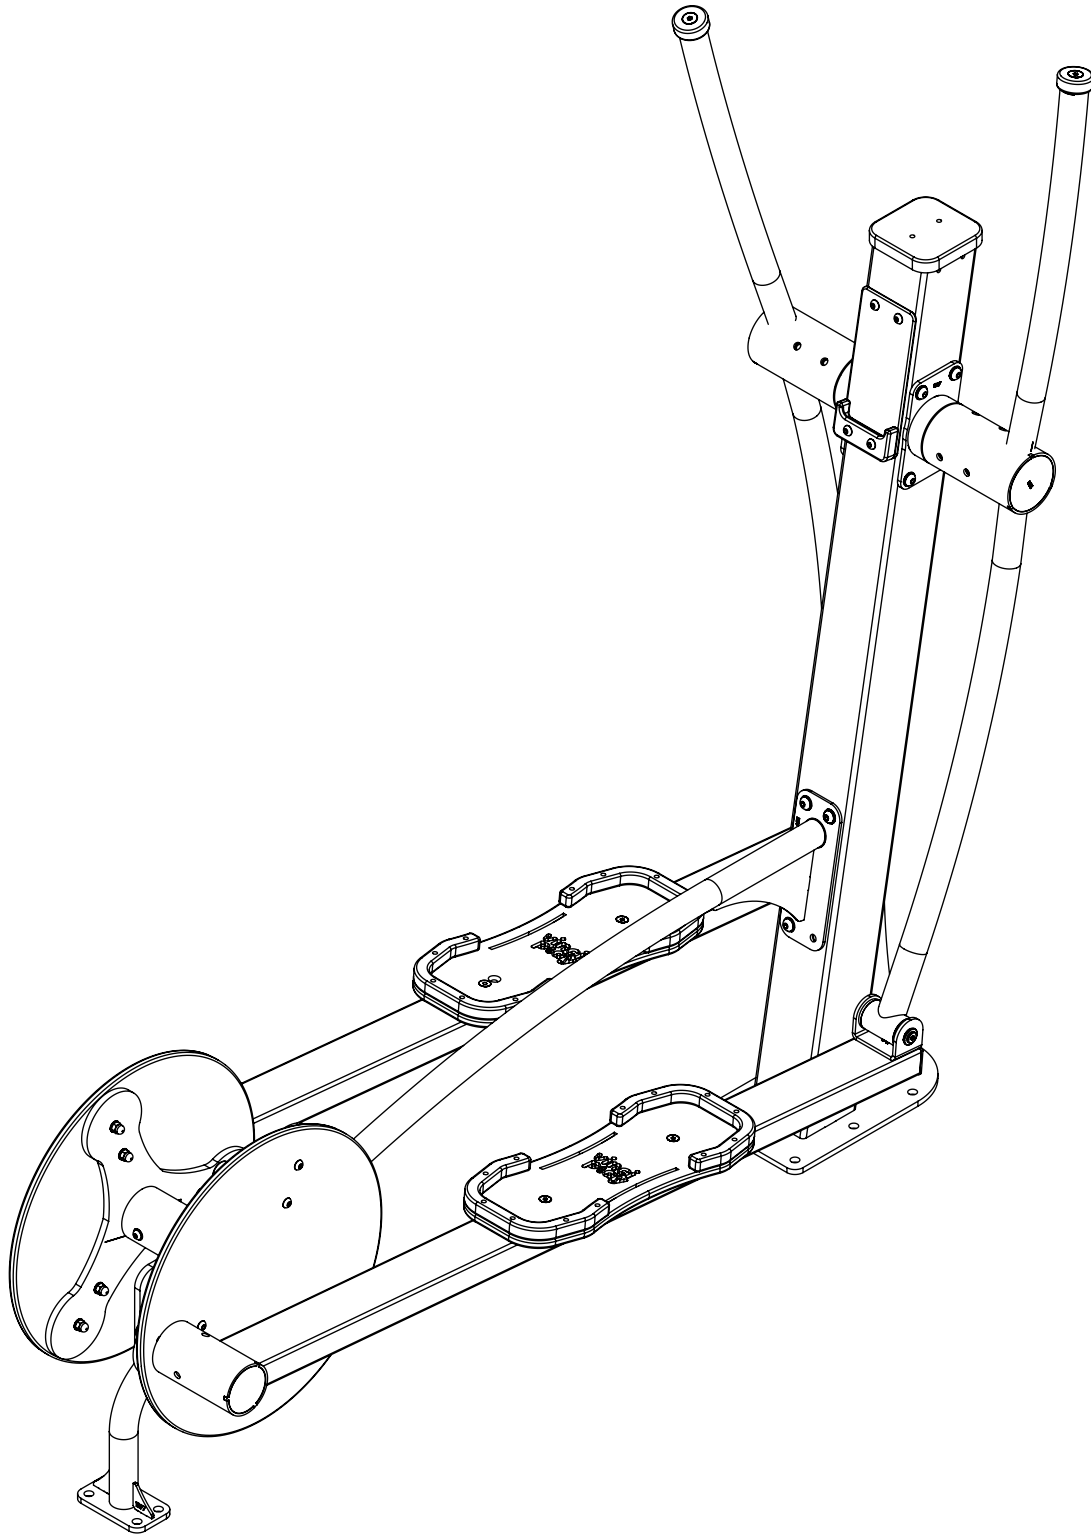

1115

v011
13.04.2021
A. H.
[cm]

vinci
play

[cm]

vinci
play

[cm]

vinci
play

[cm]

vinci
play

K23

K3 K4

[Person icon] x2 1h [Screwdriver icon] [Hex key icon] 48h [K3/K4 icon] x2 >0,09m³ [K23 icon] x2 >0,06m³

[cm]

vinci play

114126
114125 (inox)
x1

114124
114123 (inox)
x1

112152
112258 (inox)
x1

114122
114121 (inox)
x1

K23
112278
x1

K23
112111
x1

111126
x2

ST/INOX	
1x	11e006 (K23)
1x	11e019 (K23)
1x	996362 (K23)
1x	996405 (K23)
1x	11e001
1x	11e002
2x	11e004
1x	11e008
1x	11e015
2x	11e011
1x	11e012
1x	11e014
1x	116115

[cm]

vinci
play

Part No:
000000-
00000

000000-00000

vinci
play

[cm]