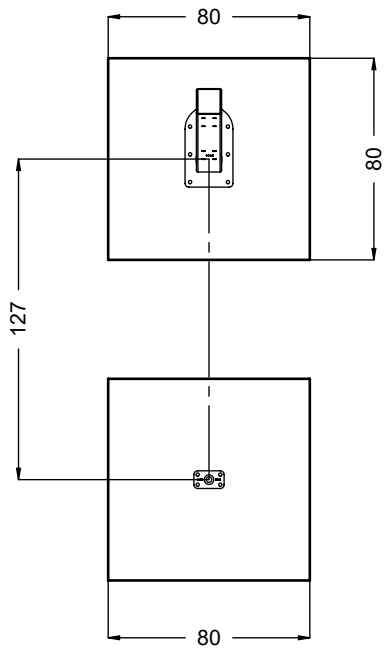

vinci
play

K23

K3 K4

[Person icon] x2 1h [Screwdriver icon] [Hex key icon] 48h [K3/K4 icon] x2 >0,09m³ [K23 icon] x2 >0,06m³

[cm]

vinci play

114126
114125 (inox)
x1

114124
114123 (inox)
x1

112152
112258 (inox)
x1

114122
114121 (inox)
x1

K23
112278
x1

K23
112111
x1

111126
x2

ST/INOX	
1x	11e006 (K23)
1x	11e019 (K23)
1x	996362 (K23)
1x	996405 (K23)
1x	11e001
1x	11e002
2x	11e004
1x	11e008
1x	11e015
2x	11e011
1x	11e012
1x	11e014
1x	116115

[cm]

vinci
play

Part No:
000000-
00000

000000-00000

vinci
play

[cm]