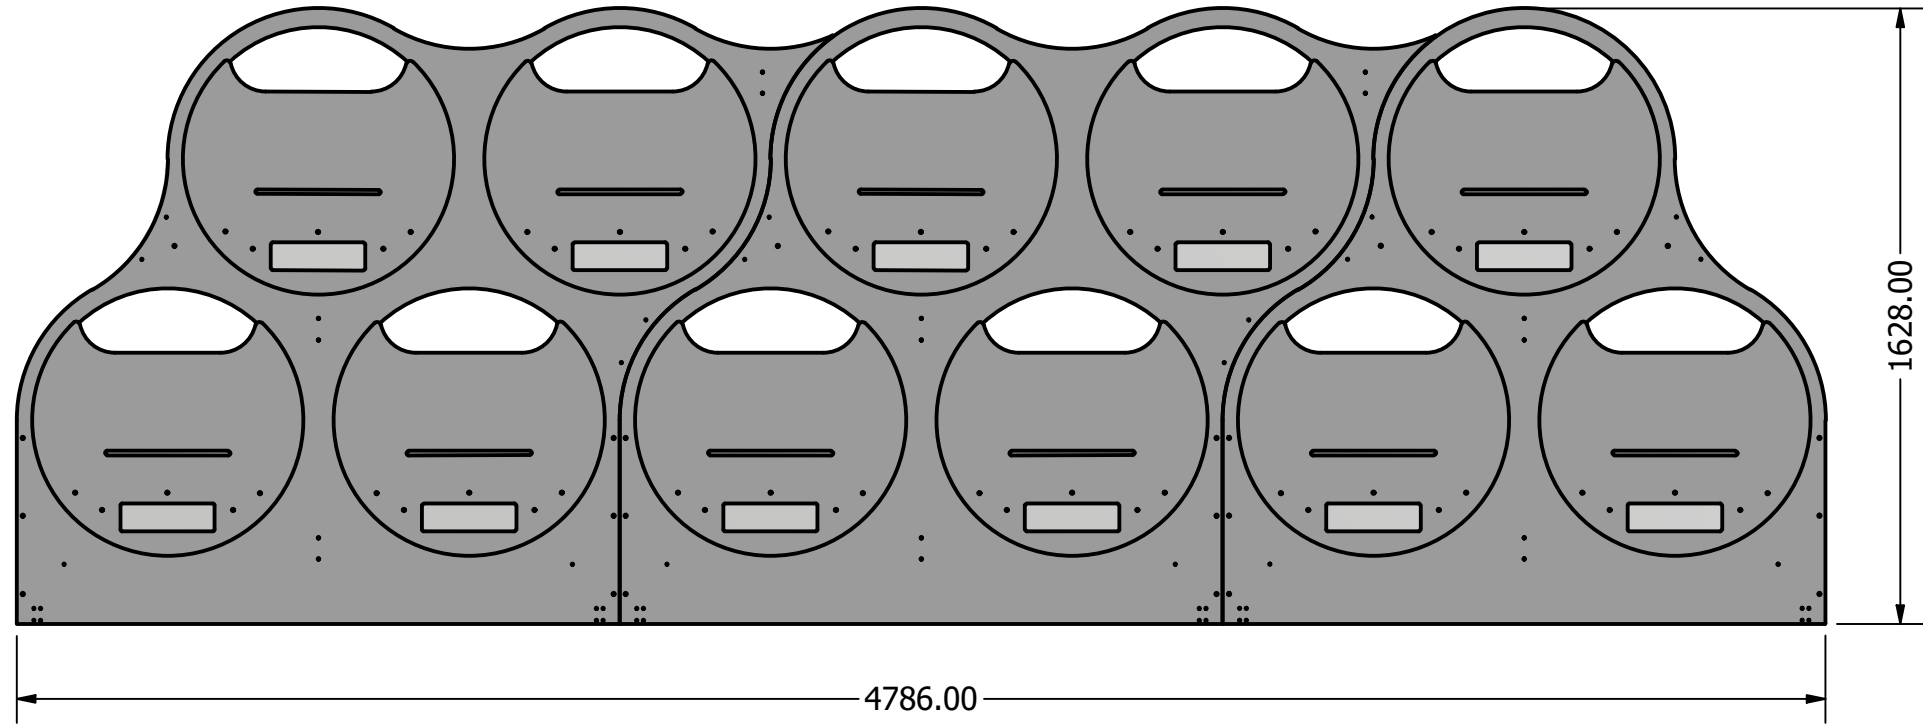

VIEW1
SCALE 1 / 20

Kombinasjonseksempel 4+4+3 11 stk. soveenheter.

DRAWN Dan Emil Winsvold 18.01.2024		Syvsoveren AS	
CHECKED		TITLE	
QA		MODUL 4+4+3 11 stk. soveenheter 01a	
MFG		SIZE A3	
APPROVED		DWG NO 01a	
		REV	
SCALE 1 / 20		SHEET 1 OF 1	