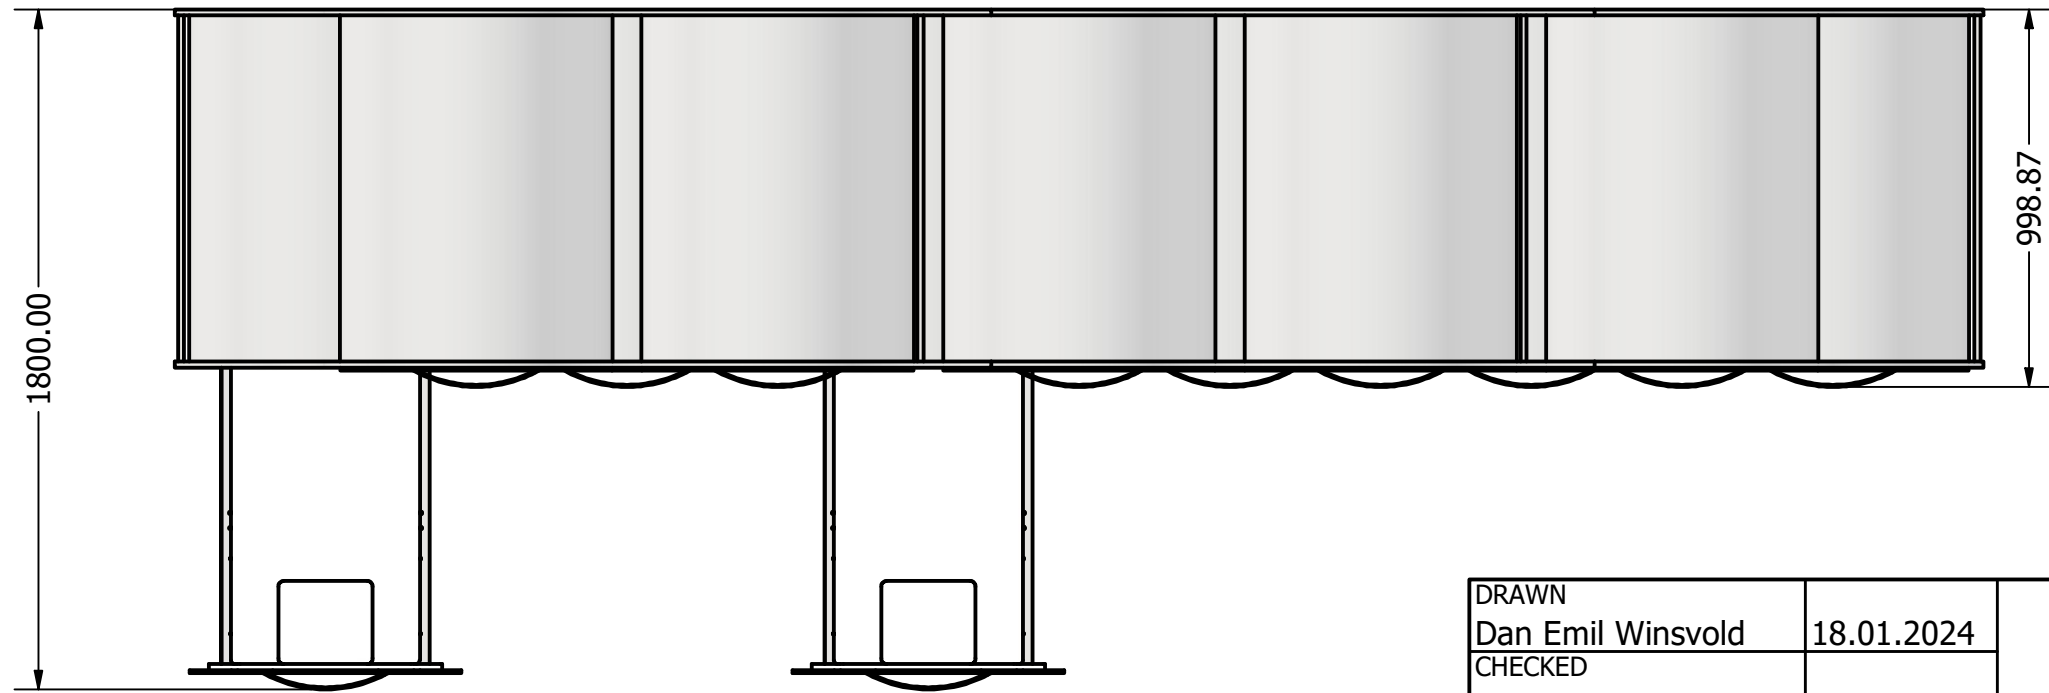

VIEW1
SCALE 1 / 20

Kombinasjonseksempel 4+4+3 11 stk. soveenheter.

DRAWN Dan Emil Winsvold 18.01.2024		Syvsoveren AS	
CHECKED		TITLE	
QA		MODUL 4+4+3 11 stk. soveenheter 01a	
MFG		SIZE A3	
APPROVED		DWG NO 01a	
		REV	
SCALE 1 / 20		SHEET 1 OF 1	