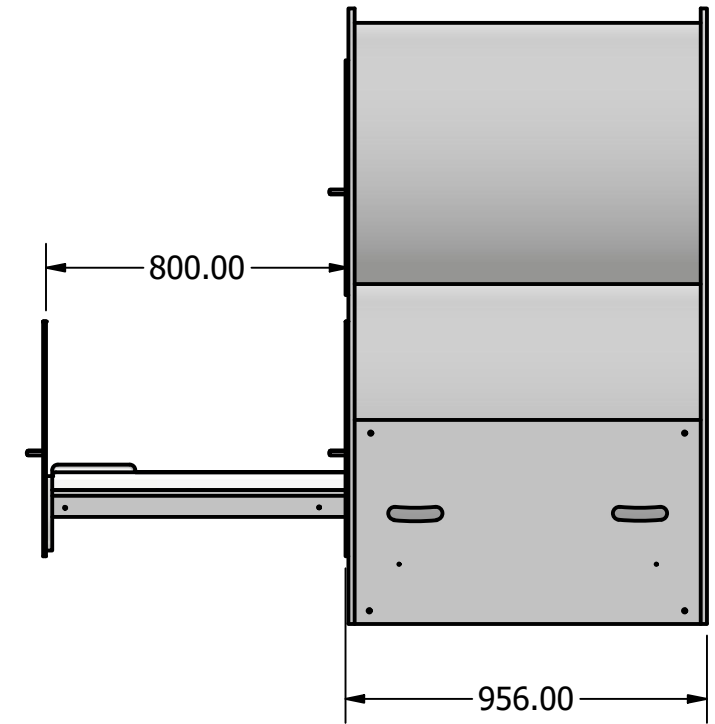

VIEW1
SCALE 1 / 20

Kombinasjonseksempel 4+4+3 11 stk. soveenheter.

DRAWN Dan Emil Winsvold 18.01.2024		Syvsoveren AS	
CHECKED		TITLE	
QA		MODUL 4+4+3 11 stk. soveenheter 01a	
MFG		SIZE A3	
APPROVED		DWG NO 01a	
		REV	
SCALE 1 / 20		SHEET 1 OF 1	