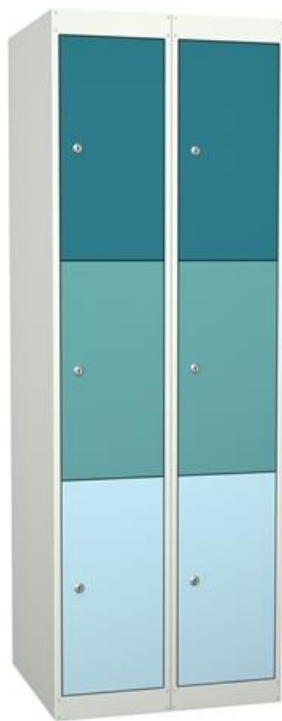

3-delt, 2-roms