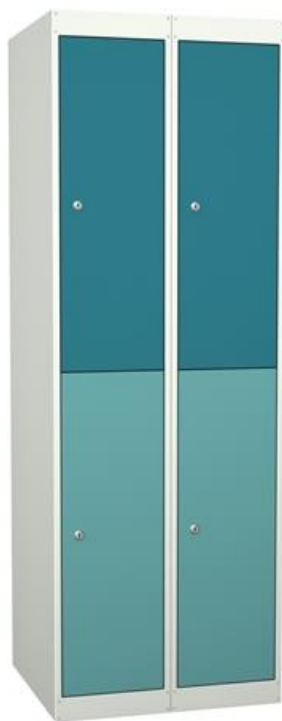

2-delt, 2-roms