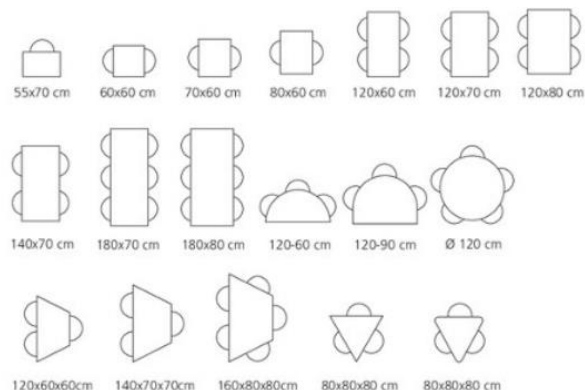

**PRODUKTNAVN:** Bord 12:38 HT

**Artikkelnummer:** 33701-609

**Produktbeskrivelse:**

Bord 12:38 HT. 4 ben med stillskruer for justering på ujevnt underlag. Høyde 72 cm.

**Utførelse og farge:**

Bordplate med kjerne av møbelspon, belagt med høytrykkslaminat, 0,6 mm. Høytrykk sperrelaminat på undersiden av bordplate. Kraftig slagfast 2 mm ABS kantlist, rett kant. Robust konstruksjon i stål med helsveisede sarger epoxy-lakkert i sølvgrå RAL9006. Runde

**Produsent:** Lekolar

**Mål:**

Bredde: 120 cm | Høyde: 72 cm  
Dybde: 60 cm

**Vedlikehold/Rengjøring:**

Rengjøres med fuktig klut og mild såpe. Tørk deretter av med tørr klut.

**Merking:**

- FSC-sertifisert
- Et ekstra godt valg
- ISO 14001 & 9001-2015 (Lekolar er en ISO-sertifisert bedrift)

**Farger:**

**Standardfarger, bordplate:**

**Tilvalg, bordplate HT:**

**Bordformat::**

**Standardfarger, understell::**

**Tilvalg, understell RAL:**

**Produktfamilie; disse variantene kommer i flere størrelser:**

Triangelbord

Elevbord, enkelt

Elevbord, dobbelt

Langbord/rektangulære bord

Trapesbord

Halvrundt bord

Halvrundt – oval

Rundt bord