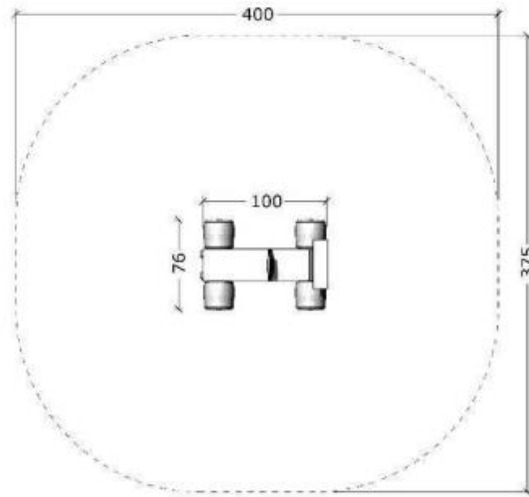

Formel 1-bil ART.NR.62150

Säkerhetsyta (m2):	14,5
Säkerhetsyta(m):	400x3,75
Fri fallhöjd(cm):	58
Total vikt(kg):	100
Mått(cm):	L100xB76xH43
Åldersgrupp:	1+
Monteringstid:	1 timme
Leverantör:	Guldborg

Material: