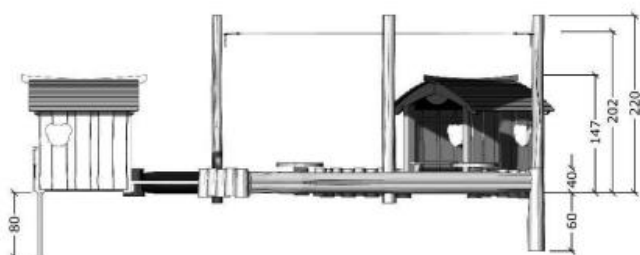

Robinia björnby lek miljö ART.NR.62146

Fri fallhöjd(cm):	32
Total vikt(kg):	730
Mått(cm):	648x670
Åldersgrupp:	1+
Monteringstid:	20 timmar
Leverantör:	Guldborg

Material:

- Robinia

Övrigt:

- Finns som ljusbrun, mörkbrun oljebehandlad eller helt obehandlad
- TÜV certifierad