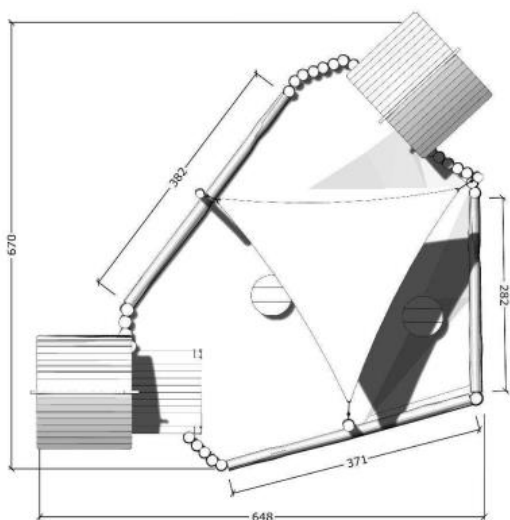

Robinia björnby lek miljö ART.NR.62146

Fri fallhöjd(cm):	32
Total vikt(kg):	730
Mått(cm):	648x670
Åldersgrupp:	1+
Monteringstid:	20 timmar
Leverantör:	Guldborg

Material:

- Robinia

Övrigt:

- Finns som ljusbrun, mörkbrun oljebehandlad eller helt obehandlad
- TÜV certifierad