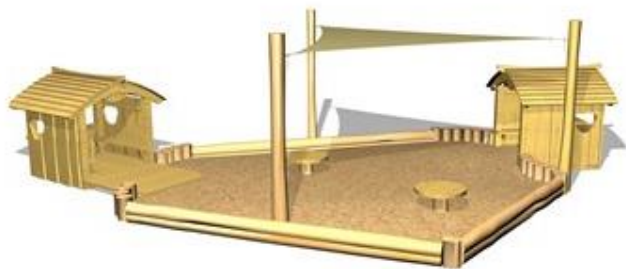

Robinia björnby lek miljö ART.NR.62146

Fri fallhöjd(cm):	32
Total vikt(kg):	730
Mått(cm):	648x670
Åldersgrupp:	1+
Monteringstid:	20 timmar
Leverantör:	Guldborg

Material:

- Robinia

Övrigt:

- Finns som ljusbrun, mörkbrun oljebehandlad eller helt obehandlad
- TÜV certifierad