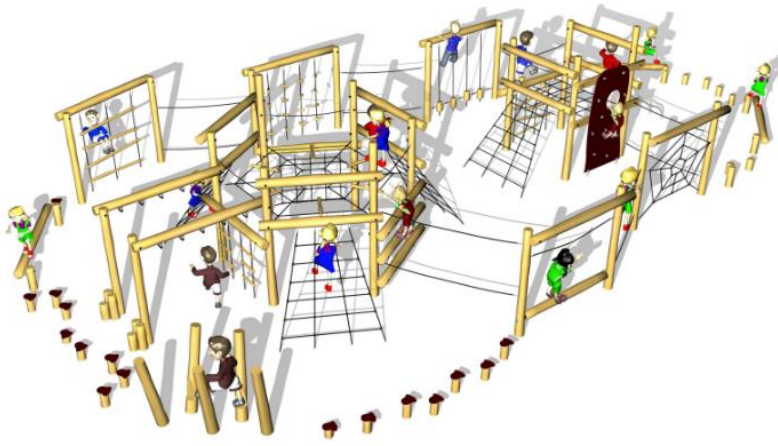

Robinia motorikbana Maxi ART.NR.62751

Säkerhetsyta(m2):	225
Säkerhetsyta, längd(cm):	2100
Säkerhetsyta, bredd(cm):	1400
Fri fallhöjd(cm):	240
Total vikt(kg):	1300
Mått:	L1800xB1100x320 cm
EN standard:	EN 1176
Åldersgrupp:	3+
Monteringstid:	80 timmar
Leverantör:	Guldborg

Material:

- Robinia

Övrigt:

- Fallunderlag krävs
- Finns i ljusbrun oljebehandling, mörkbrun oljebehandling och obehandlad