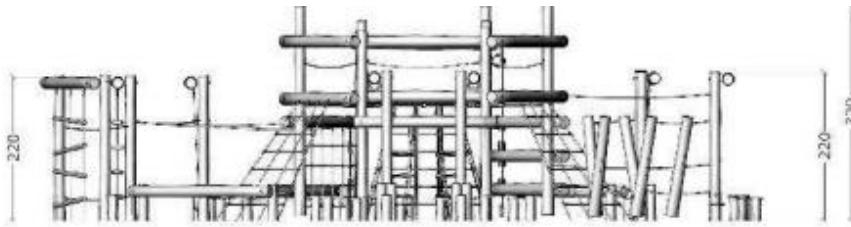

Robinia motorikbana Maxi ART.NR.62751

Säkerhetsyta(m2):	225
Säkerhetsyta, längd(cm):	2100
Säkerhetsyta, bredd(cm):	1400
Fri fallhöjd(cm):	240
Total vikt(kg):	1300
Mått:	L1800xB1100x320 cm
EN standard:	EN 1176
Åldersgrupp:	3+
Monteringstid:	80 timmar
Leverantör:	Guldborg

Material:

- Robinia

Övrigt:

- Fallunderlag krävs
- Finns i ljusbrun oljebehandling, mörkbrun oljebehandling och obehandlad