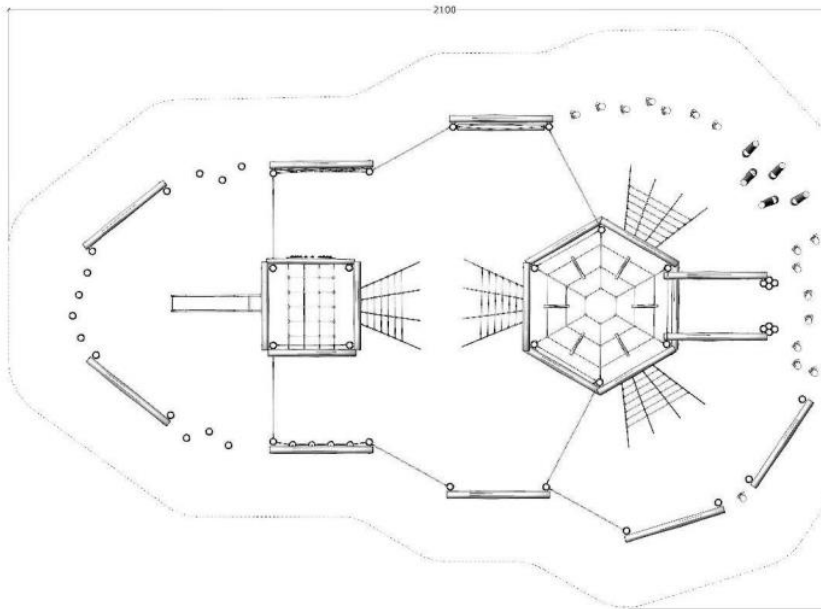

Robinia motorikbana Maxi ART.NR.62751

Säkerhetsyta(m2):	225
Säkerhetsyta, längd(cm):	2100
Säkerhetsyta, bredd(cm):	1400
Fri fallhöjd(cm):	240
Total vikt(kg):	1300
Mått:	L1800xB1100x320 cm
EN standard:	EN 1176
Åldersgrupp:	3+
Monteringstid:	80 timmar
Leverantör:	Guldborg