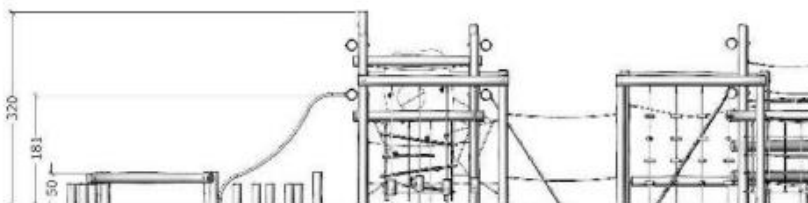

Robinia motorikbana Maxi ART.NR.62751

Säkerhetsyta(m2):	225
Säkerhetsyta, längd(cm):	2100
Säkerhetsyta, bredd(cm):	1400
Fri fallhöjd(cm):	240
Total vikt(kg):	1300
Mått:	L1800xB1100x320 cm
EN standard:	EN 1176
Åldersgrupp:	3+
Monteringstid:	80 timmar
Leverantör:	Guldborg