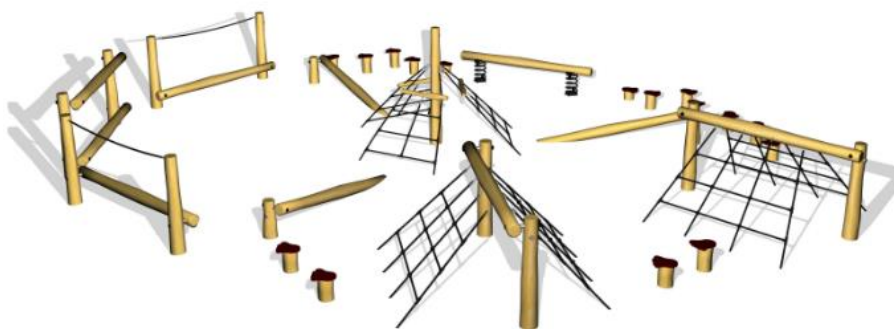

# Robinia motorikbana Midi ART.NR.62743

<b>Säkerhetsyta(m2):</b>	97
<b>Säkerhetsyta, längd(cm):</b>	1200
<b>Säkerhetsyta, bredd(cm):</b>	1000
<b>Fri fallhöjd(cm):</b>	99
<b>Total vikt(kg):</b>	580
<b>Åldersgrupp:</b>	1+
<b>Monteringstid:</b>	20 timmar
<b>Leverantör:</b>	Guldborg

**Material:**

- Robinia

**Övrigt:**

- Klätternät, balansbommar, balansstubbbar