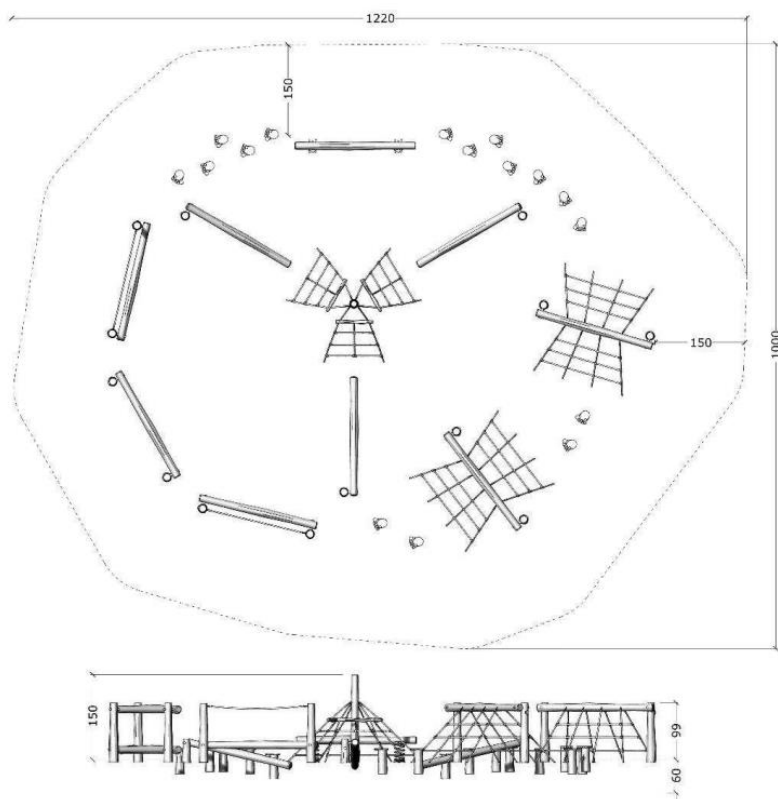

# Robinia motorikbana Midi ART.NR.62743

<b>Säkerhetsyta(m2):</b>	97
<b>Säkerhetsyta, längd(cm):</b>	1200
<b>Säkerhetsyta, bredd(cm):</b>	1000
<b>Fri fallhöjd(cm):</b>	99
<b>Total vikt(kg):</b>	580
<b>Åldersgrupp:</b>	1+
<b>Monteringstid:</b>	20 timmar
<b>Leverantör:</b>	Guldborg

**Material:**

- Robinia

**Övrigt:**

- Klätternät, balansbommar, balansstubbbar