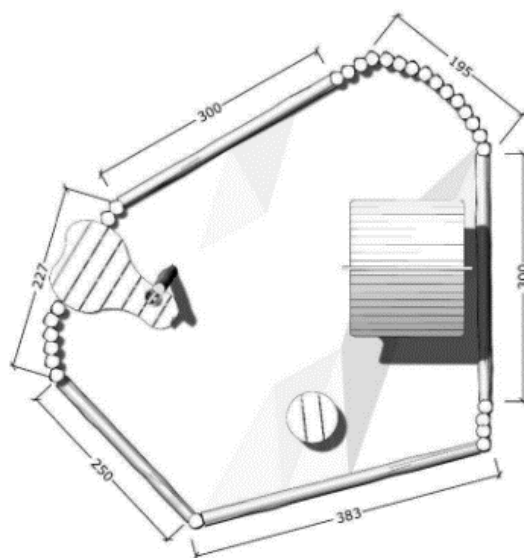

Robinia sandlåda med ingång, lekhus, sandhiss och bakkbord

ART.NR.62726

Fri fallhöjd(cm):	35
Total vikt:	620 kg
Åldersgrupp:	1+
Monteringstid:	7 timmar
Leverantör:	Guldborg

Material:

- Robinia

Övrigt:

- Finns som ljusbrun alt mörkbrun oljebehandlad eller helt obehandlad