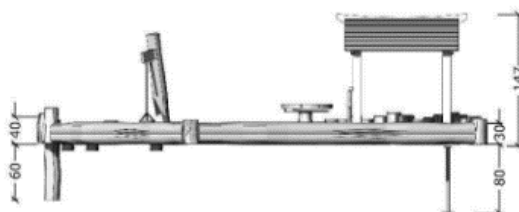

Robinia sandlåda med ingång, lekhus, sandhiss och bakkbord

ART.NR.62726

Fri fallhöjd(cm):	35
Total vikt:	620 kg
Åldersgrupp:	1+
Monteringstid:	7 timmar
Leverantör:	Guldborg

Material:

- Robinia

Övrigt:

- Finns som ljusbrun alt mörkbrun oljebehandlad eller helt obehandlad