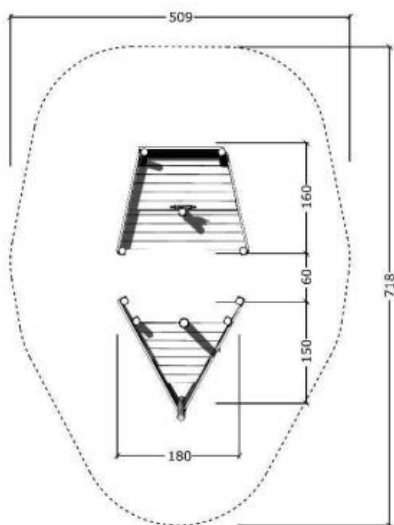

Sjunken båt ART.NR.62020

Säkerhetsyta(m2):	28
Säkerhetsyta, längd(cm):	718
Säkerhetsyta, bredd(cm):	509
Fri fallhöjd(cm):	30
Total vikt(kg):	350
Mått(cm):	370x180x224
EN standard:	EN 1176
Åldersgrupp:	1+
Monteringstid:	5 timmar
Leverantör:	Guldborg