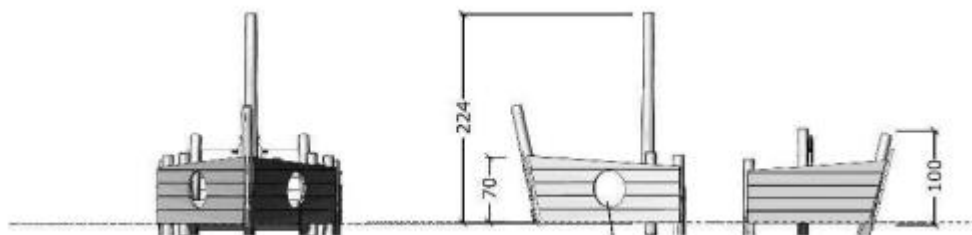

Sjunken båt ART.NR.62020

Säkerhetsyta(m2):	28
Säkerhetsyta, längd(cm):	718
Säkerhetsyta, bredd(cm):	509
Fri fallhöjd(cm):	30
Total vikt(kg):	350
Mått(cm):	370x180x224
EN standard:	EN 1176
Åldersgrupp:	1+
Monteringstid:	5 timmar
Leverantör:	Guldborg