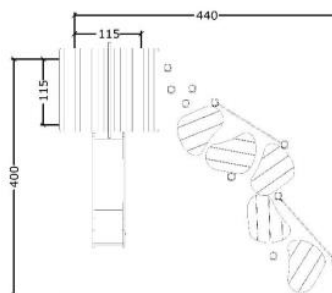

Släntrutsch med plattform och trappa ART.NR.62152

Säkerhetsyta(m2):	5
Säkerhetsyta(m):	4,4x4
Total vikt(kg):	250
Åldersgrupp:	1+
Monteringstid:	7 timmar
Leverantör:	Guldborg

Material:

- Robinia
- Rostfritt stål på rutschen