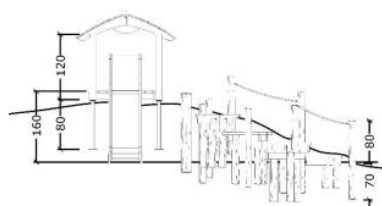

Släntrutsch med plattform och trappa ART.NR.62152

Säkerhetsyta(m2):	5
Säkerhetsyta(m):	4,4x4
Total vikt(kg):	250
Åldersgrupp:	1+
Monteringstid:	7 timmar
Leverantör:	Guldborg

Material:

- Robinia
- Rostfritt stål på rutschen