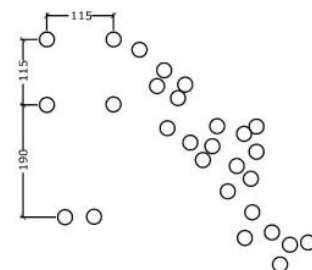

Släntrutsch med plattform och trappa ART.NR.62152

Säkerhetsyta(m2):	5
Säkerhetsyta(m):	4,4x4
Total vikt(kg):	250
Åldersgrupp:	1+
Monteringstid:	7 timmar
Leverantör:	Guldborg

Material:

- Robinia
- Rostfritt stål på rutschen