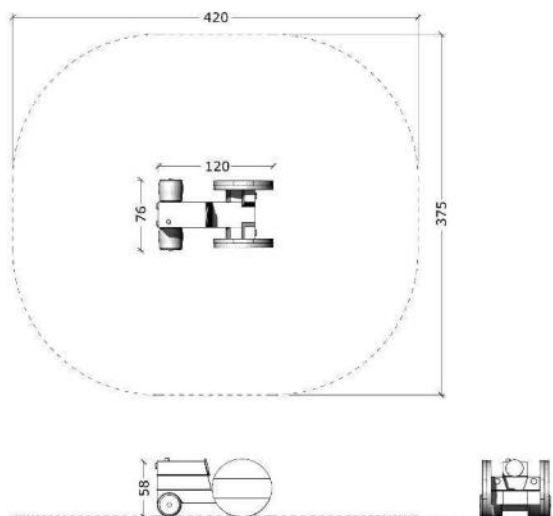

Traktor ART.NR.62149

Säkerhetsyta(m2):	14,5
Säkerhetsyta, längd(cm):	420
Säkerhetsyta, bredd(cm):	375
Fri fallhöjd(cm):	58
Total vikt(kg):	150
Mått(cm):	L120xB76xH58
Åldersgrupp:	1+
Monteringstid:	1 timmar
Leverantör:	Guldborg