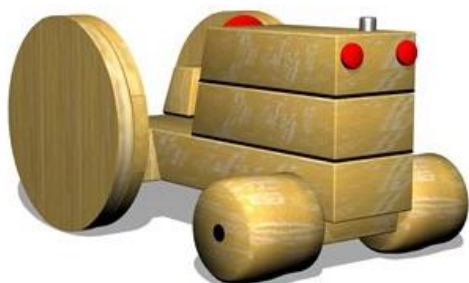

Traktor ART.NR.62149

Säkerhetsyta(m2):	14,5
Säkerhetsyta, längd(cm):	420
Säkerhetsyta, bredd(cm):	375
Fri fallhöjd(cm):	58
Total vikt(kg):	150
Mått(cm):	L120xB76xH58
Åldersgrupp:	1+
Monteringstid:	1 timmar
Leverantör:	Guldborg