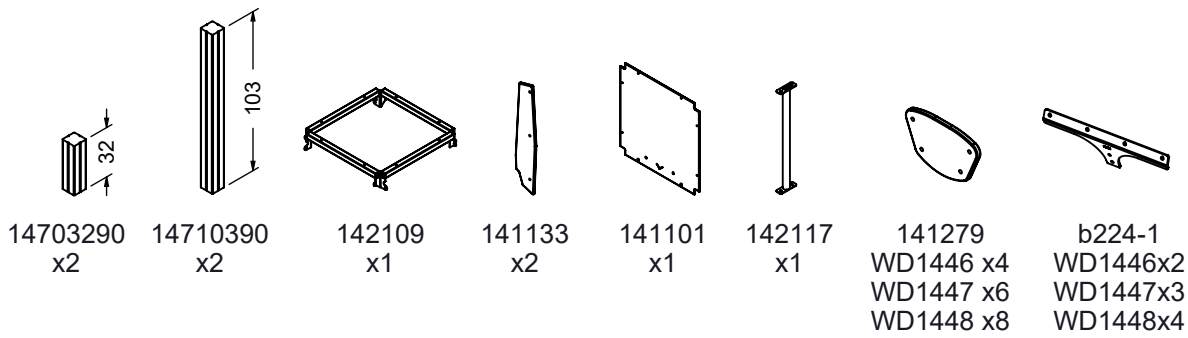

# WD1448

K2, K3  
M10x120  
x18  
**NOT INCLUDED**

x2 3,5h x10 0,06 m<sup>3</sup> 48h <60 HIC

[cm]

vinci play

WD1446 x4  
 WD1447 x5  
 WD1448 x6

|        |          | PLYWOOD / HDPE |       | HPL |       |
|--------|----------|----------------|-------|-----|-------|
| 34x    | 8x50 sxi | 1x             | WD74  | 1x  | WD75  |
| 4x     | WD1      | 1x             | WD28  | 1x  | WD29  |
| 1x     | E34      |                |       |     |       |
| 1x     | E35      |                |       |     |       |
| WD1446 |          | 2x             | WD218 | 2x  | WD217 |
|        |          | 2x             | E138  | 2x  | E138  |
| WD1447 |          | 3x             | WD218 | 3x  | WD217 |
|        |          | 3x             | E138  | 3x  | E138  |
| WD1448 |          | 4x             | WD218 | 4x  | WD217 |
|        |          | 4x             | E138  | 4x  | E138  |