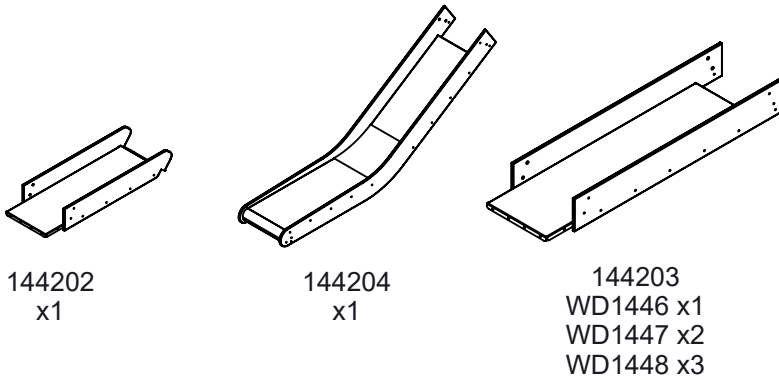

# WD1448

K2, K3  
M10x120  
x18  
**NOT INCLUDED**

x2 3,5h x10 0,06 m<sup>3</sup> 48h <60 HIC

[cm]

vinci play

WD1446 x4  
 WD1447 x5  
 WD1448 x6

|        |          | PLYWOOD / HDPE |       | HPL |       |
|--------|----------|----------------|-------|-----|-------|
| 34x    | 8x50 sxi | 1x             | WD74  | 1x  | WD75  |
| 4x     | WD1      | 1x             | WD28  | 1x  | WD29  |
| 1x     | E34      |                |       |     |       |
| 1x     | E35      |                |       |     |       |
| WD1446 |          | 2x             | WD218 | 2x  | WD217 |
|        |          | 2x             | E138  | 2x  | E138  |
| WD1447 |          | 3x             | WD218 | 3x  | WD217 |
|        |          | 3x             | E138  | 3x  | E138  |
| WD1448 |          | 4x             | WD218 | 4x  | WD217 |
|        |          | 4x             | E138  | 4x  | E138  |