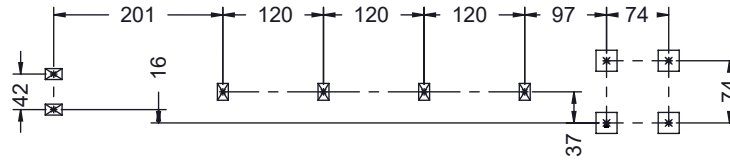

# WD1448

K2, K3  
M10x120  
x18  
**NOT INCLUDED**

x2 3,5h x10 0,06 m<sup>3</sup> 48h <60 HIC

[cm]

vinci play

WD1446 x4  
 WD1447 x5  
 WD1448 x6

|        |          | PLYWOOD / HDPE |       | HPL |       |
|--------|----------|----------------|-------|-----|-------|
| 34x    | 8x50 sxi | 1x             | WD74  | 1x  | WD75  |
| 4x     | WD1      | 1x             | WD28  | 1x  | WD29  |
| 1x     | E34      |                |       |     |       |
| 1x     | E35      |                |       |     |       |
| WD1446 |          | 2x             | WD218 | 2x  | WD217 |
|        |          | 2x             | E138  | 2x  | E138  |
| WD1447 |          | 3x             | WD218 | 3x  | WD217 |
|        |          | 3x             | E138  | 3x  | E138  |
| WD1448 |          | 4x             | WD218 | 4x  | WD217 |
|        |          | 4x             | E138  | 4x  | E138  |