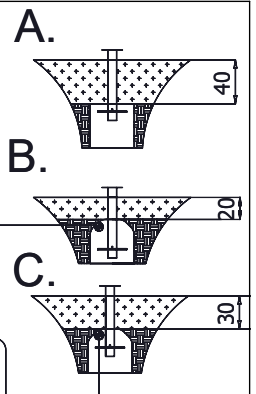

# WD1448

[cm]

vinci  
play

# WD1448

K2, K3  
M10x120  
x18  
**NOT INCLUDED**

x2 3,5h x10 0,06 m<sup>3</sup> 48h <60 HIC

[cm]

vinci play

WD1446 x4  
 WD1447 x5  
 WD1448 x6

|        |          | PLYWOOD / HDPE |       | HPL |       |
|--------|----------|----------------|-------|-----|-------|
| 34x    | 8x50 sxi | 1x             | WD74  | 1x  | WD75  |
| 4x     | WD1      | 1x             | WD28  | 1x  | WD29  |
| 1x     | E34      |                |       |     |       |
| 1x     | E35      |                |       |     |       |
| WD1446 |          | 2x             | WD218 | 2x  | WD217 |
|        |          | 2x             | E138  | 2x  | E138  |
| WD1447 |          | 3x             | WD218 | 3x  | WD217 |
|        |          | 3x             | E138  | 3x  | E138  |
| WD1448 |          | 4x             | WD218 | 4x  | WD217 |
|        |          | 4x             | E138  | 4x  | E138  |