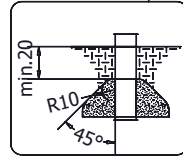

# WD1448

K2, K3  
M10x120  
x18  
**NOT INCLUDED**

x2 3,5h x10 0,06 m<sup>3</sup> 48h <60 HIC

[cm]

vinci play

WD1446 x4  
 WD1447 x5  
 WD1448 x6

|        |          | PLYWOOD / HDPE |       | HPL |       |
|--------|----------|----------------|-------|-----|-------|
| 34x    | 8x50 sxi | 1x             | WD74  | 1x  | WD75  |
| 4x     | WD1      | 1x             | WD28  | 1x  | WD29  |
| 1x     | E34      |                |       |     |       |
| 1x     | E35      |                |       |     |       |
| WD1446 |          | 2x             | WD218 | 2x  | WD217 |
|        |          | 2x             | E138  | 2x  | E138  |
| WD1447 |          | 3x             | WD218 | 3x  | WD217 |
|        |          | 3x             | E138  | 3x  | E138  |
| WD1448 |          | 4x             | WD218 | 4x  | WD217 |
|        |          | 4x             | E138  | 4x  | E138  |