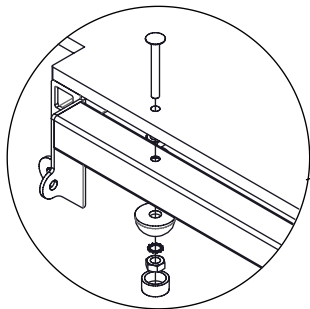

PLYWOOD
WD74

HPL
WD75