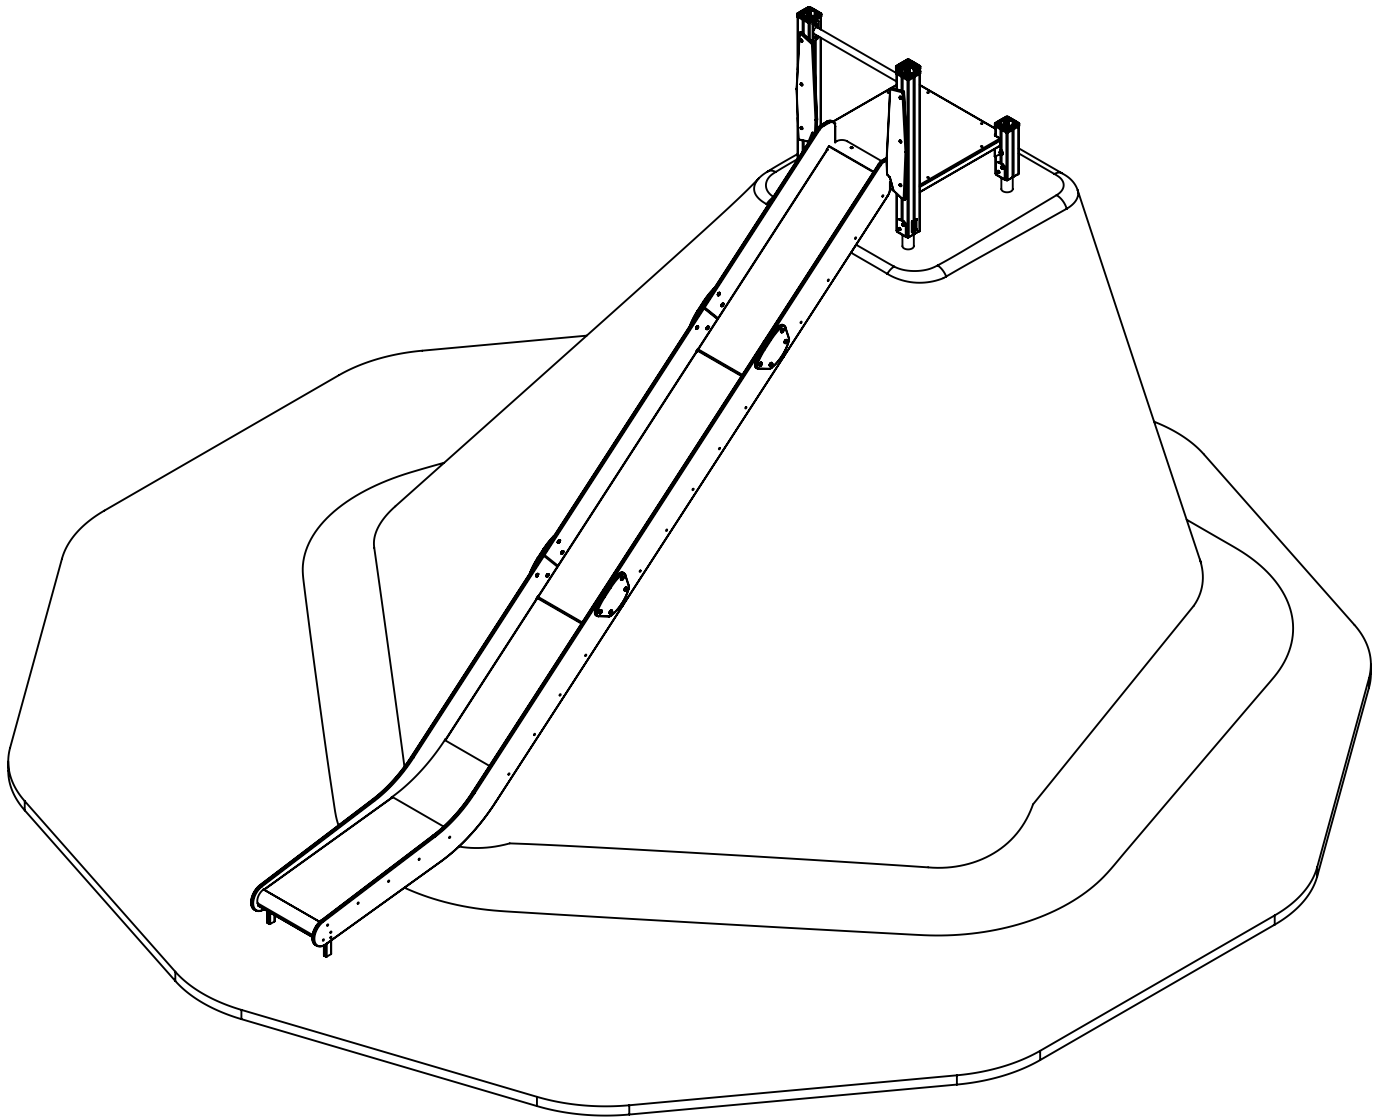

WD1446-1448

v014
11.05.2021
A. H.
[cm]

vinci
play