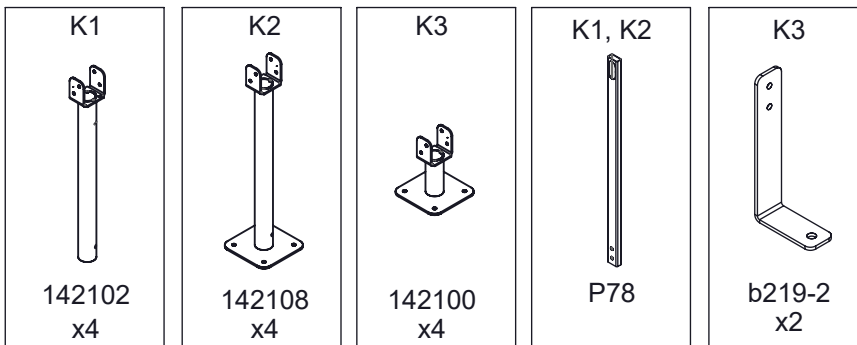

# WD1448

K2, K3  
M10x120  
x18  
**NOT INCLUDED**

x2 3,5h x10 0,06 m<sup>3</sup> 48h <60 HIC

[cm]

vinci play

WD1446 x4  
 WD1447 x5  
 WD1448 x6

|        |          | PLYWOOD / HDPE |       | HPL |       |
|--------|----------|----------------|-------|-----|-------|
| 34x    | 8x50 sxi | 1x             | WD74  | 1x  | WD75  |
| 4x     | WD1      | 1x             | WD28  | 1x  | WD29  |
| 1x     | E34      |                |       |     |       |
| 1x     | E35      |                |       |     |       |
| WD1446 |          | 2x             | WD218 | 2x  | WD217 |
|        |          | 2x             | E138  | 2x  | E138  |
| WD1447 |          | 3x             | WD218 | 3x  | WD217 |
|        |          | 3x             | E138  | 3x  | E138  |
| WD1448 |          | 4x             | WD218 | 4x  | WD217 |
|        |          | 4x             | E138  | 4x  | E138  |