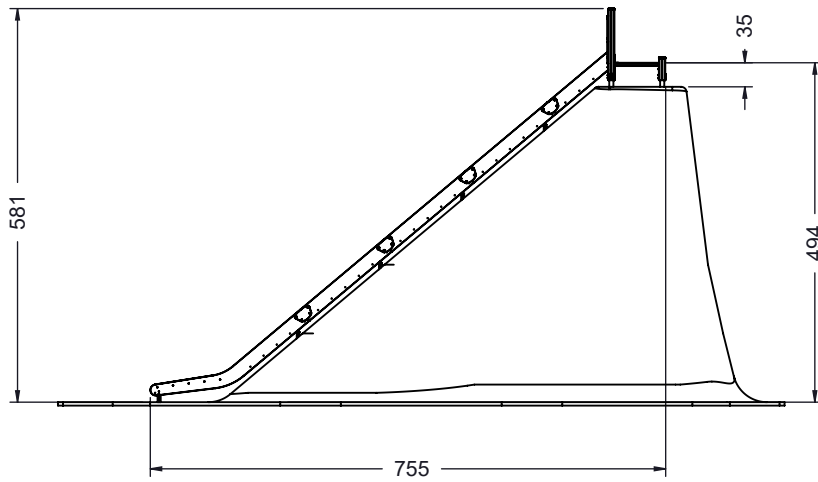

WD1448

[cm]

vinci
play