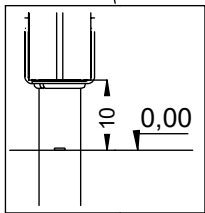

**K3**

142100  
x24

**K1, K2, K3**

B220-1  
x12

ST/INOX		PLYWOOD / HDPE		HPL	
336x	8x50 sxi				
12x	WD52	4x	WD74	4x	WD75
7x	WD14-4	6x	WD15	6x	WD16
6x	WD14-2	6x	WD35	6x	WD36
2x	WD14-1				
1x	GL (K2, K3)				
1x	SGL				
24x	WD1				
1x	E169				
1x	V001				
2x	WD50				

PLYWOOD  
WD74

HPL  
WD75

8x50 sxi

8x50 sxi

[cm]

vinci  
play

[cm]

vinci  
play

**Part No:**  
**000000-**  
**00000**

000000-00000

[cm]

vinci  
 play