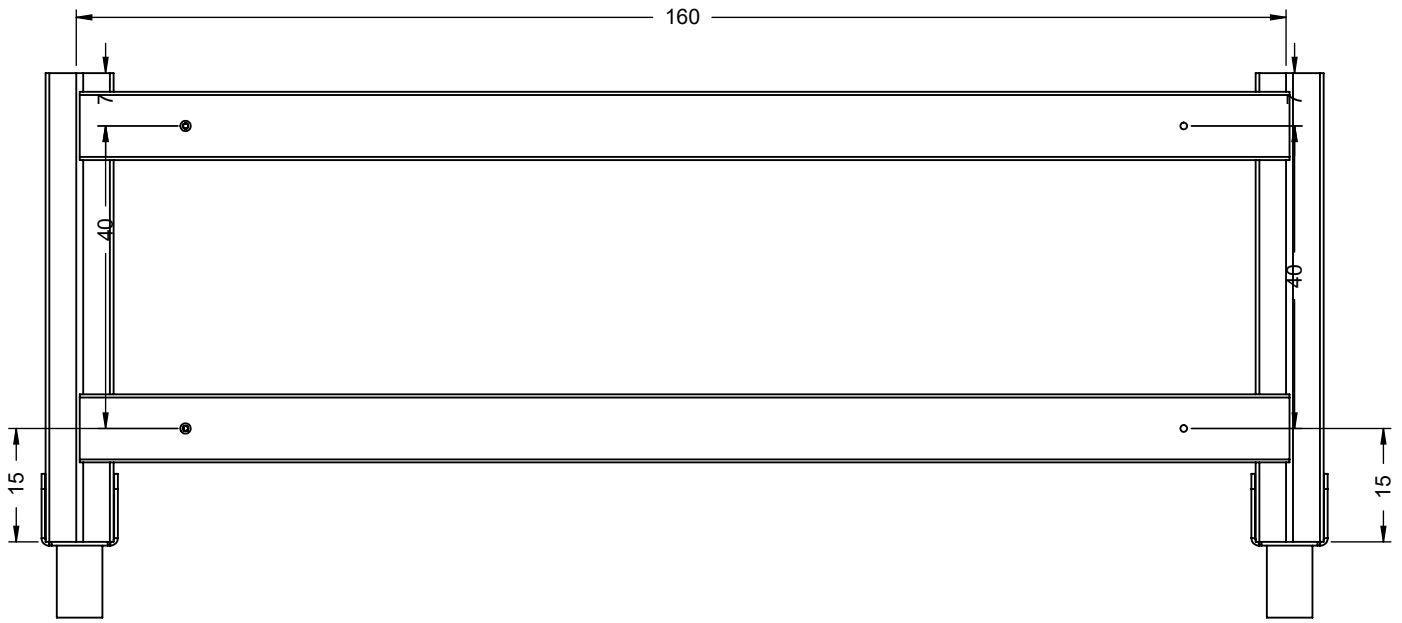

vinci
play

14706290
x2

K1
142102
x2

K2
142108
x2

K3
142100
x2

141282
x9

096104
x2

4x	6x80 sxt
18x	7x35 sxi
8x	8x50 sxi
2x	WD1
1x	V002

6x80 sxt

8x50 sxi

[cm]

vinci play

[cm]

vinci
play

Part No:
000000-
00000

000000-00000