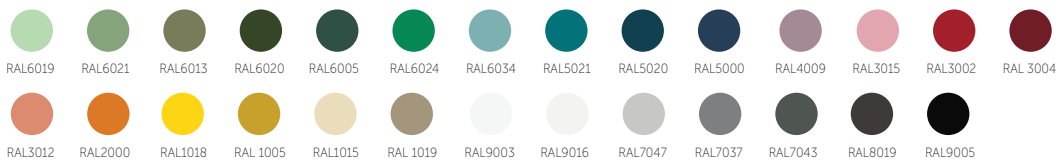

Lekolar[®]

COMO elevstol med nyskapende design

Como

Vår nye elevstol Como har god ergonomi og et spennende, tidløst design. Stabil konstruksjon. Liten avstand mellom sete og rygg gjør at stolen enkelt kan henges på bordet. Festet mot rygg fungerer også som en veskekrok. Finnes med sete og rygg i høytrykkslaminat i fargene bjørk, hvit, lys grå og grå. Understell finnes i ulike utførelser, farger og høyder og kan fås i Lekolars Premium fargeskala. Como oppfyller standard EN 1729-1&2.

Sittehøyde 45 cm, setedybde 32 cm og setebredde 36 cm.

UNDERSTELL PREMIUM COLOR GLOSS 30

Merkl! Minimumsbestilling Premium color har ett minimum på 20 produkter, och startkostand på 550 SEK.

ØNSKER DERE LITT INPUT OG IDÉER?