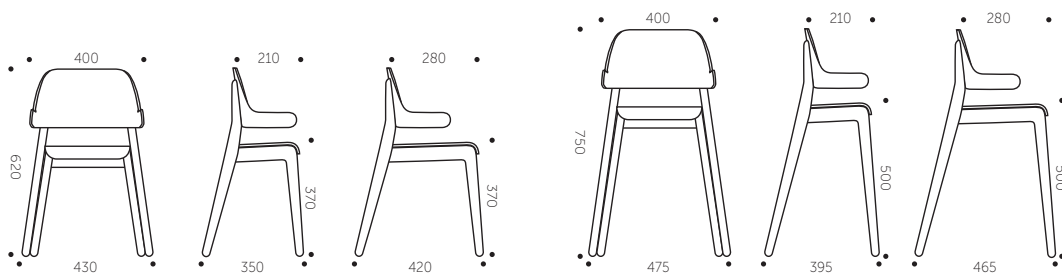

## BARNESTOL GROW MED ARMLENE

**Barnestol Grow med armlene sh 21**

Sittedybde 21. Art.nr. 146620.

**Barnestol Grow med armlene sh 28**

Sittedybde 21. Art.nr. 146621.

**Barnestol Grow med armlene sh 33**

Sittedybde 21. Art.nr. 146622.

**Barnestol Grow med armlene sh 37**

Sittedybde 21 med fotstøtte. Art.nr. 146623.  
Sittedybde 28 Art.nr. 146632. Tillegg: fotstøtte.

**Barnestol Grow med armlene og fotstøtte sh 50**

Sittedybde 21 Art.nr. 146624.  
Sittedybde 28 Art.nr. 146633

## MÅL INKL. RYGG OG ARMLENE