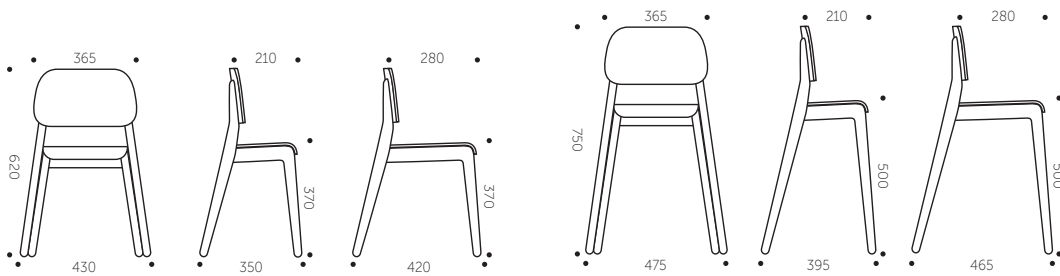

BARNESTOL GROW

**Barnestol Grow sh 21**

Sittedybde 21. Art.nr. 146615. Tillegg: bøyle.

**Barnestol Grow sh 28**

Sittedybde 21. Art.nr. 146616. Tillegg: bøyle.

**Barnestol Grow sh 33**

Sittedybde 21. Art.nr. 146617. Tillegg: bøyle.

**Barnestol Grow sh 37**

Sittedybde 21 m/fotstøtte. Art.nr. 146618. Tillegg: bøyle.  
Sittedybde 28 Art.nr. 146630 Tillegg: fotstøtte.

**Barnestol Grow sh 50 med fotstøtte**

Sittedybde 21 Art.nr. 146619. Tillegg: bøyle.  
Sittedybde 28 Art.nr.146631

**Bøyle**

Avtagbar bøyle av resirkulert plast.  
Festes i benet. Tillegg for stoler med sittedybde 21.  
Tilgjengelig Nov -24

MÅL INKL. RYGG

BEN/FOTSTØTTE

Klarlakkert  
bjørk kryssfinér

SETE/RYGG, LAMINAT SETE/RYGG, NCS FARGE