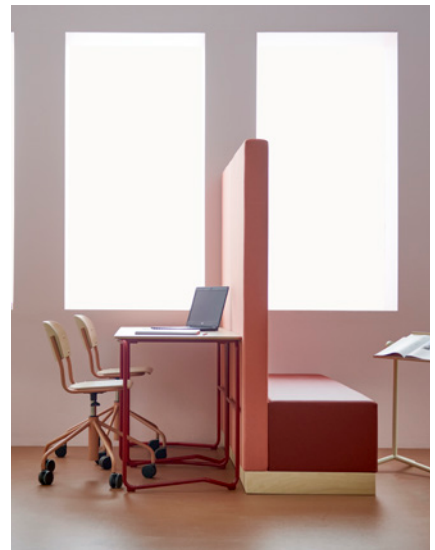

Snake

Modulsofa Snake er et fleksibelt system som passer perfekt til ulike læringsmiljøer, enten alene eller koblet sammen med flere. Velg mellom rette moduler i varierende høyde og lengde, buede moduler for å lage buer eller sirkelformede løsninger.

Kombiner gjerne Snake med vår oppbevaringsserie Fixa buet og skap områder som innbyr til læring i fellesskap eller alene.

MATERIALER:	Kaldskum
RENGJØRING:	Tørkes av med fuktig klut
GENERELL LEVERINGSTID:	6 uker
STANDARD	EN 16139